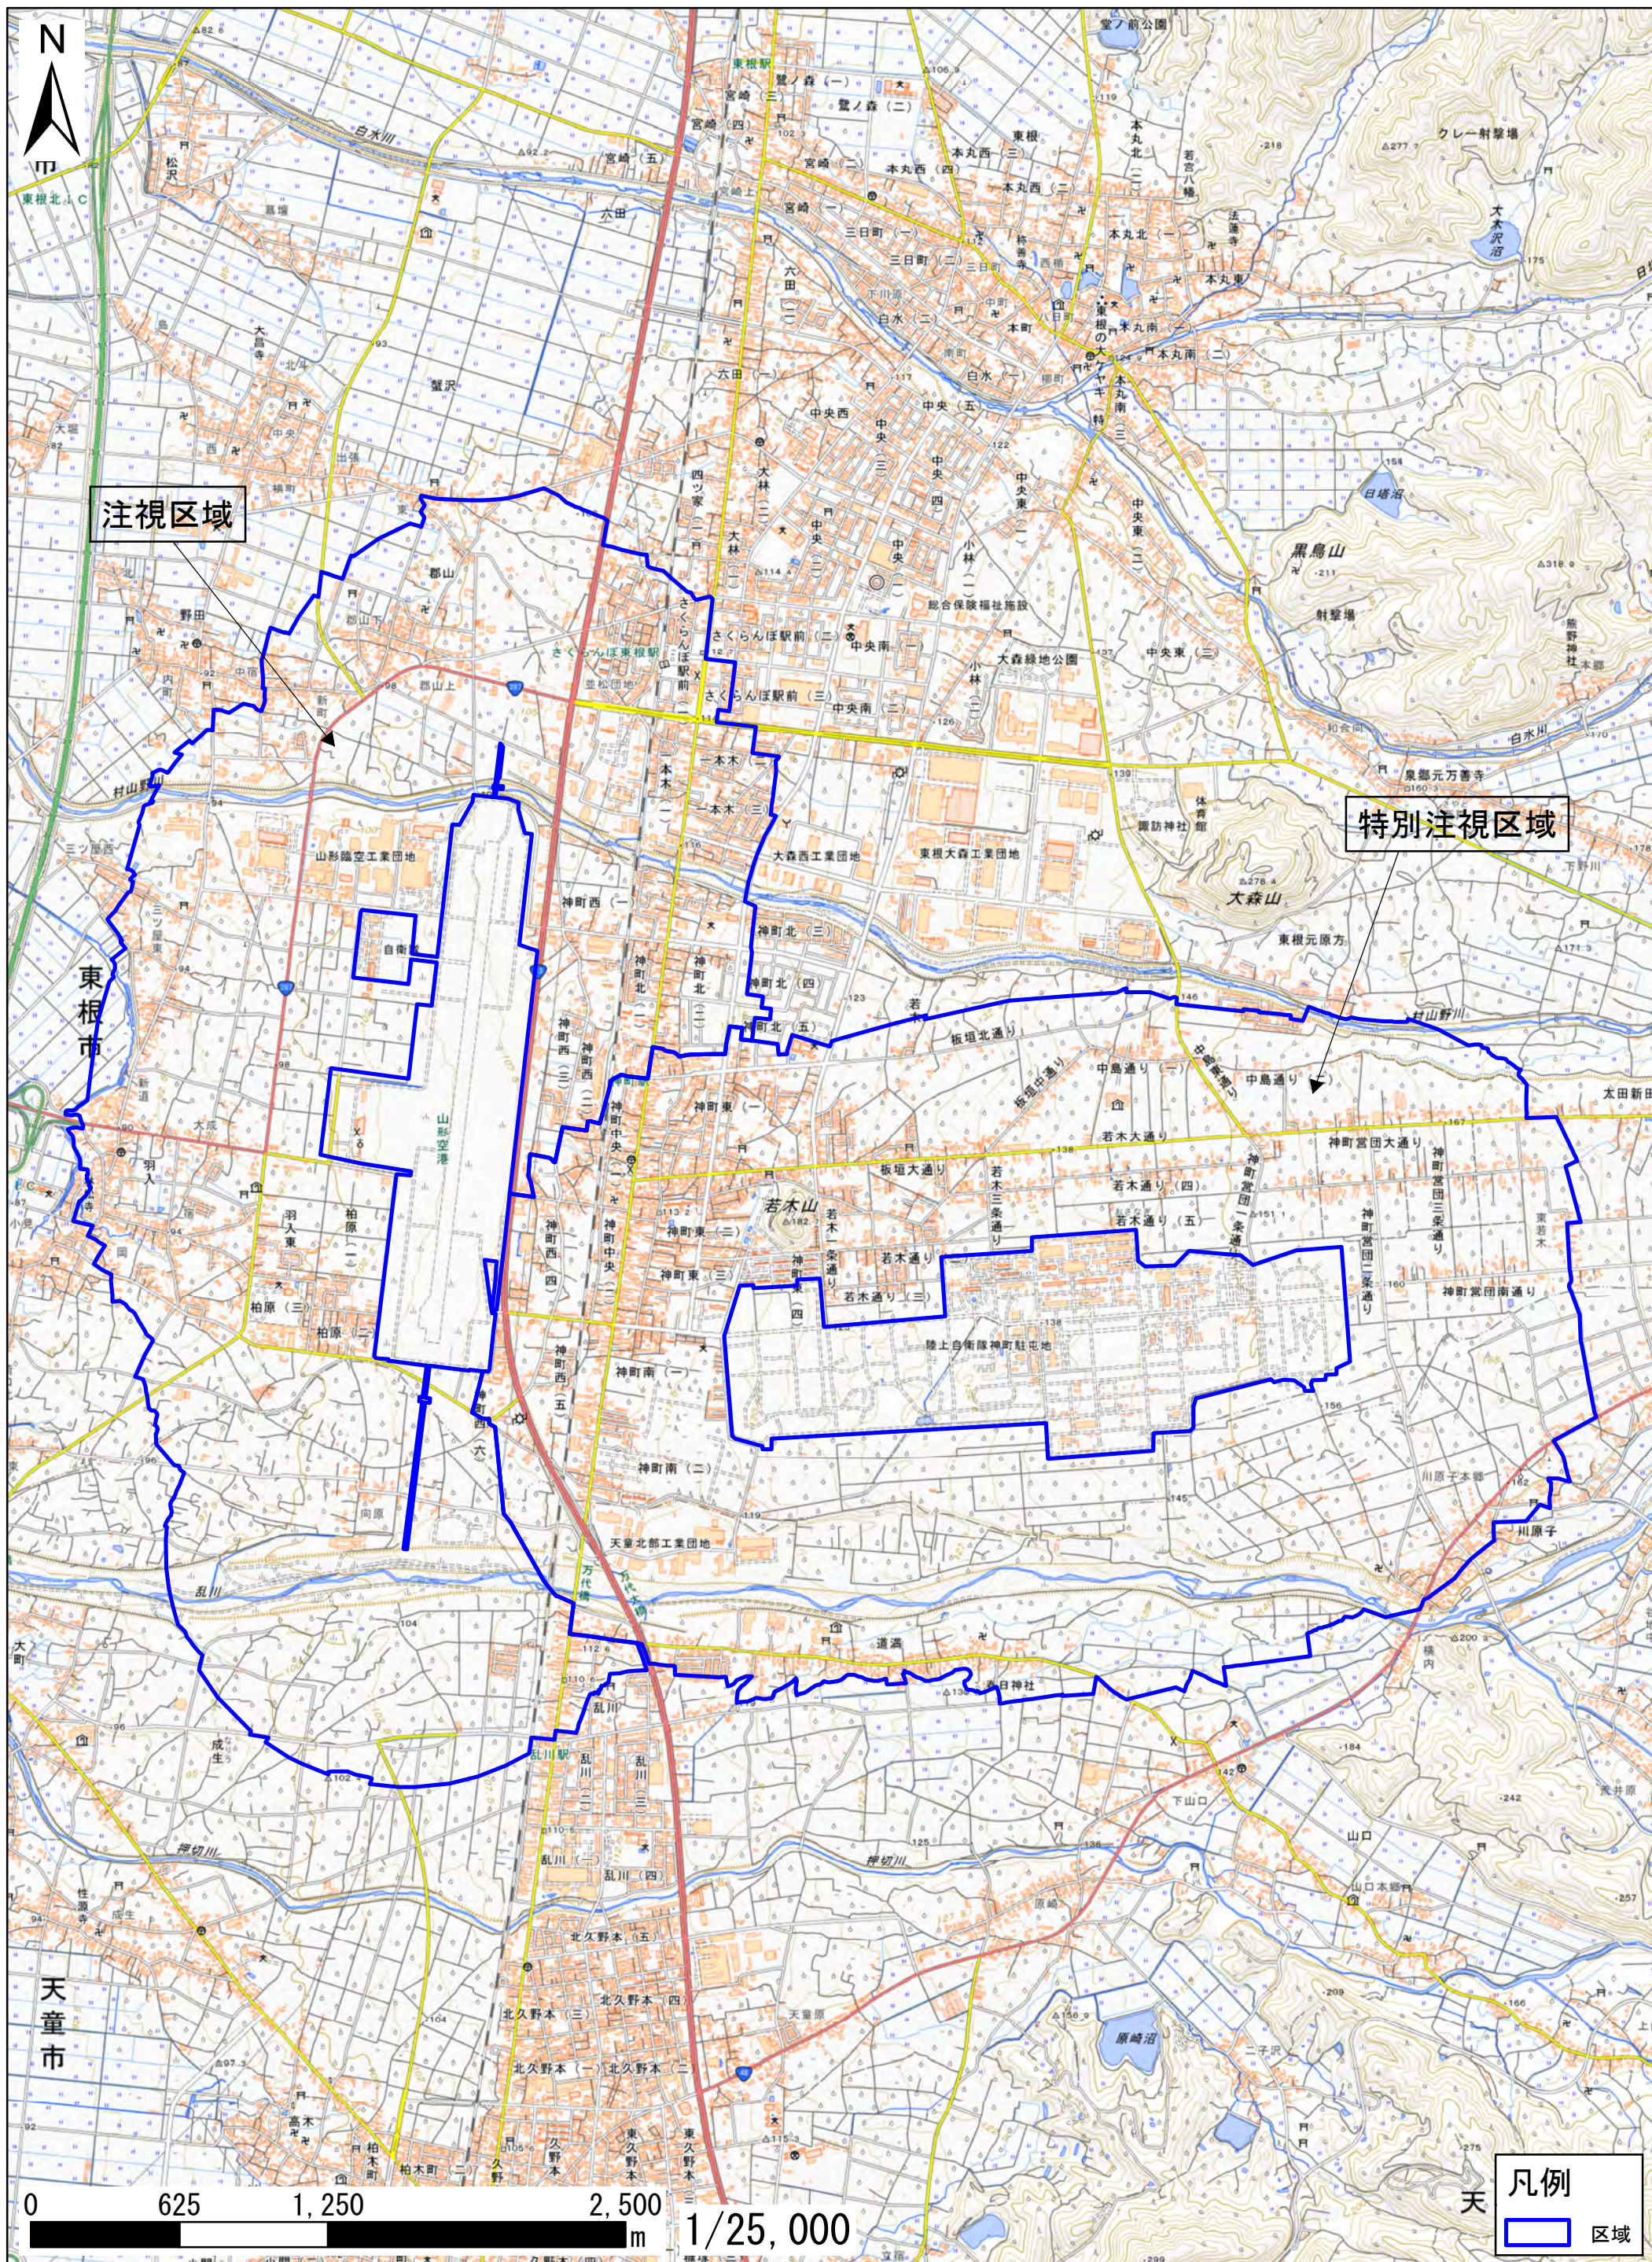

区域図

注視区域

特別注視区域

東根市

天童市

0 625 1,250 2,500 m 1/25,000

凡例
天 区域

この地図は、地理院地図に区域情報を追記して作成しています。国土地理院発行2万5千分1地形図相当の誤差を有しております。また、地図上に記載した区域を示す線は、データ作成上の誤差が含まれます。本図は、令和5年8月時点のものです。