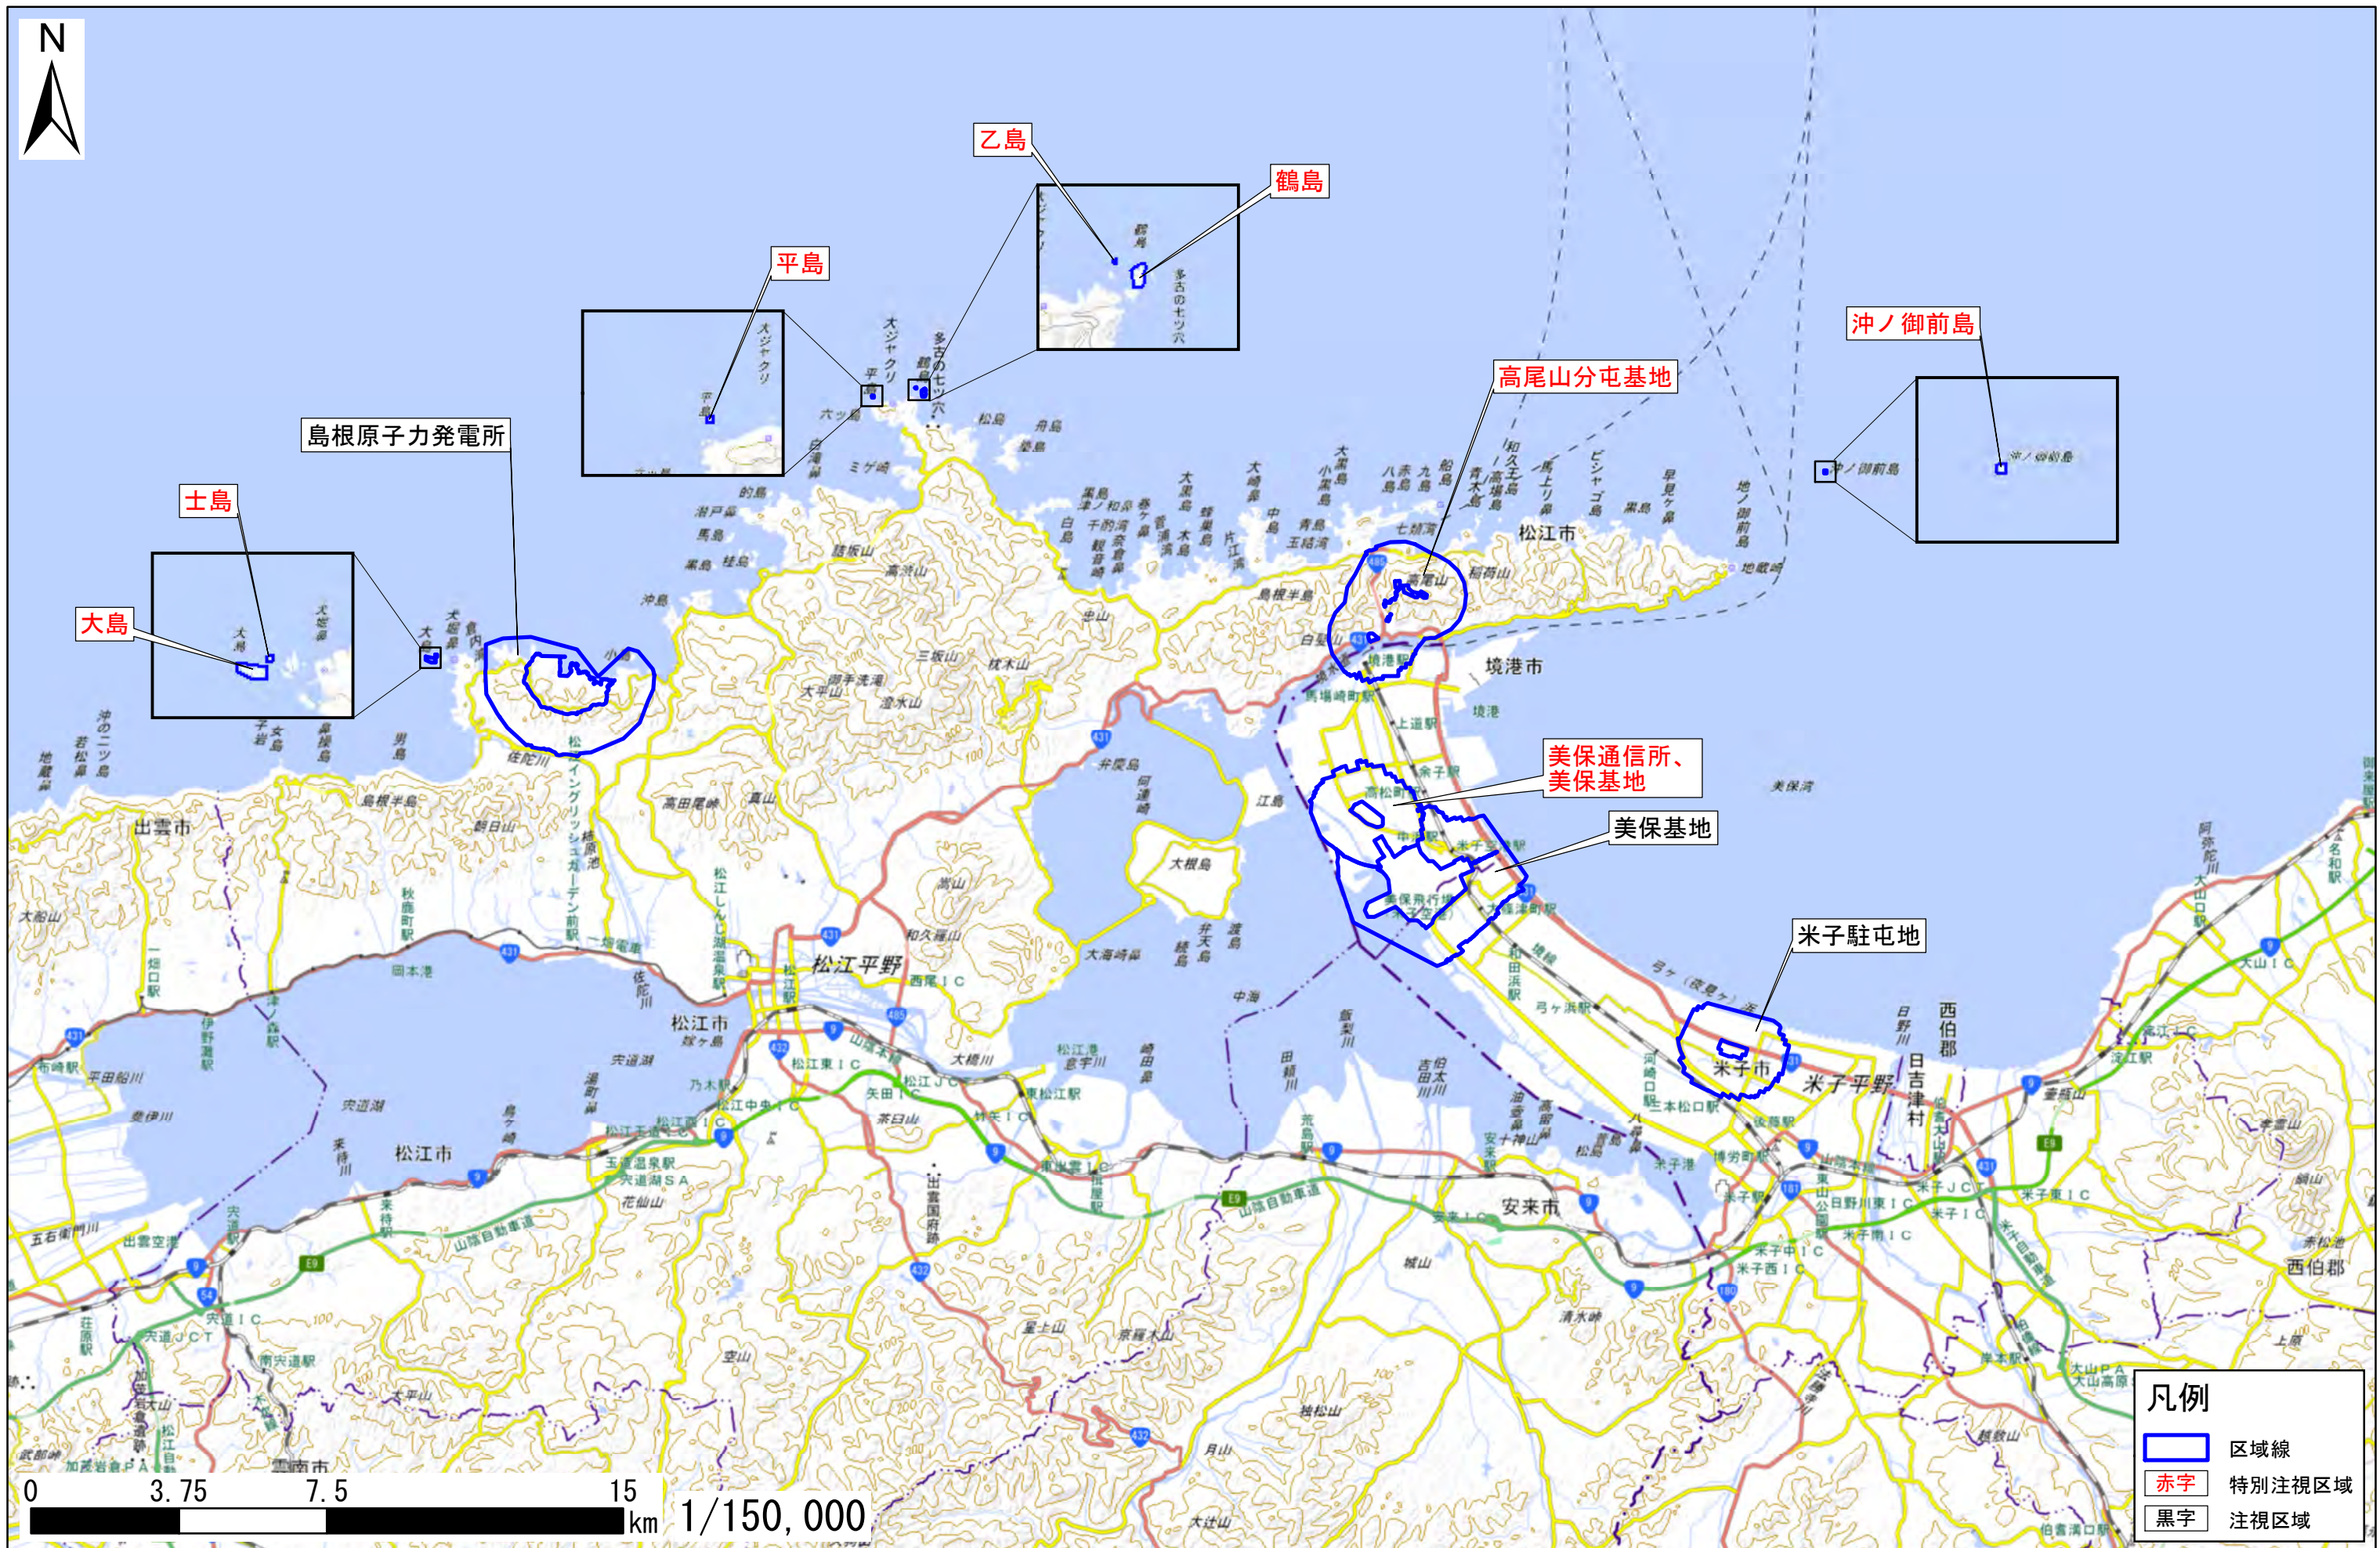

# 鳥取県米子市、境港市、島根県松江市

この地図は、地理院地図に区域情報を追記して作成しています。  
 また、地図上に記載した区域を示す線は、データ作成上の誤差が含まれます。本図は、令和5年12月時点のものです。