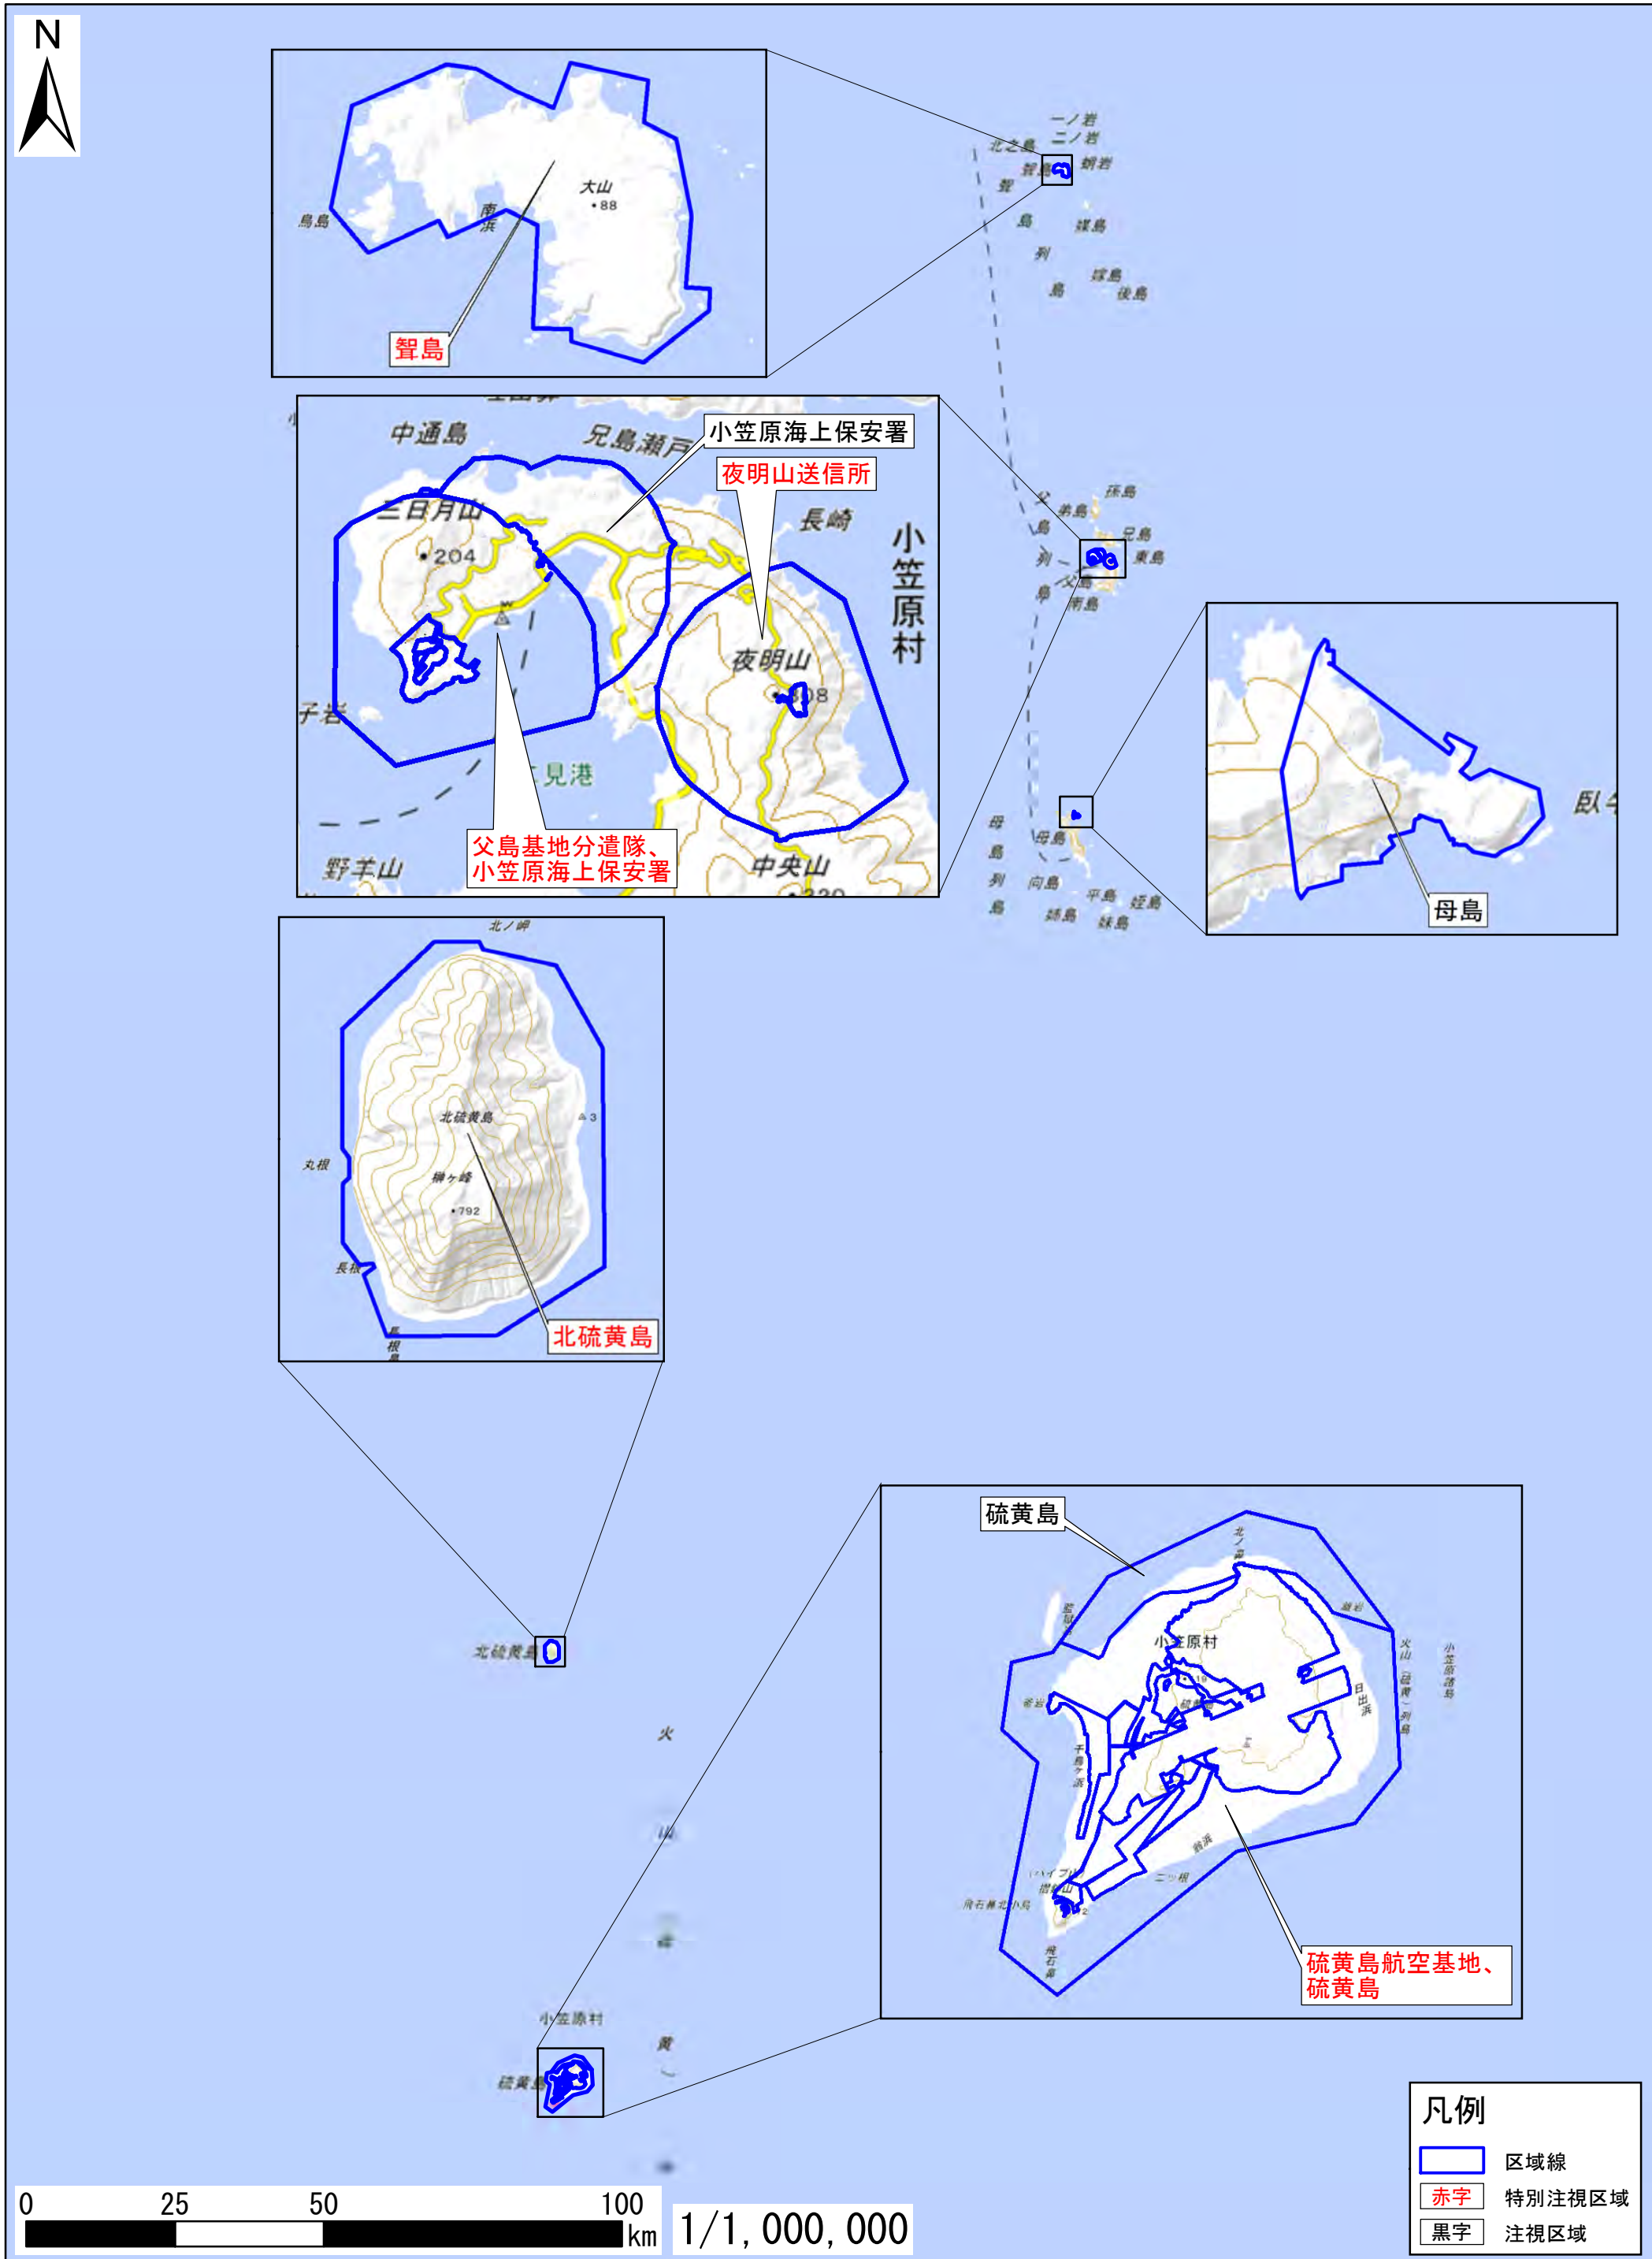

# 東京都小笠原村

この地図は、地理院地図に区域情報を追記して作成しています。  
 また、地図上に記載した区域を示す線は、データ作成上の誤差が含まれます。本図は、令和5年6月時点のものです。