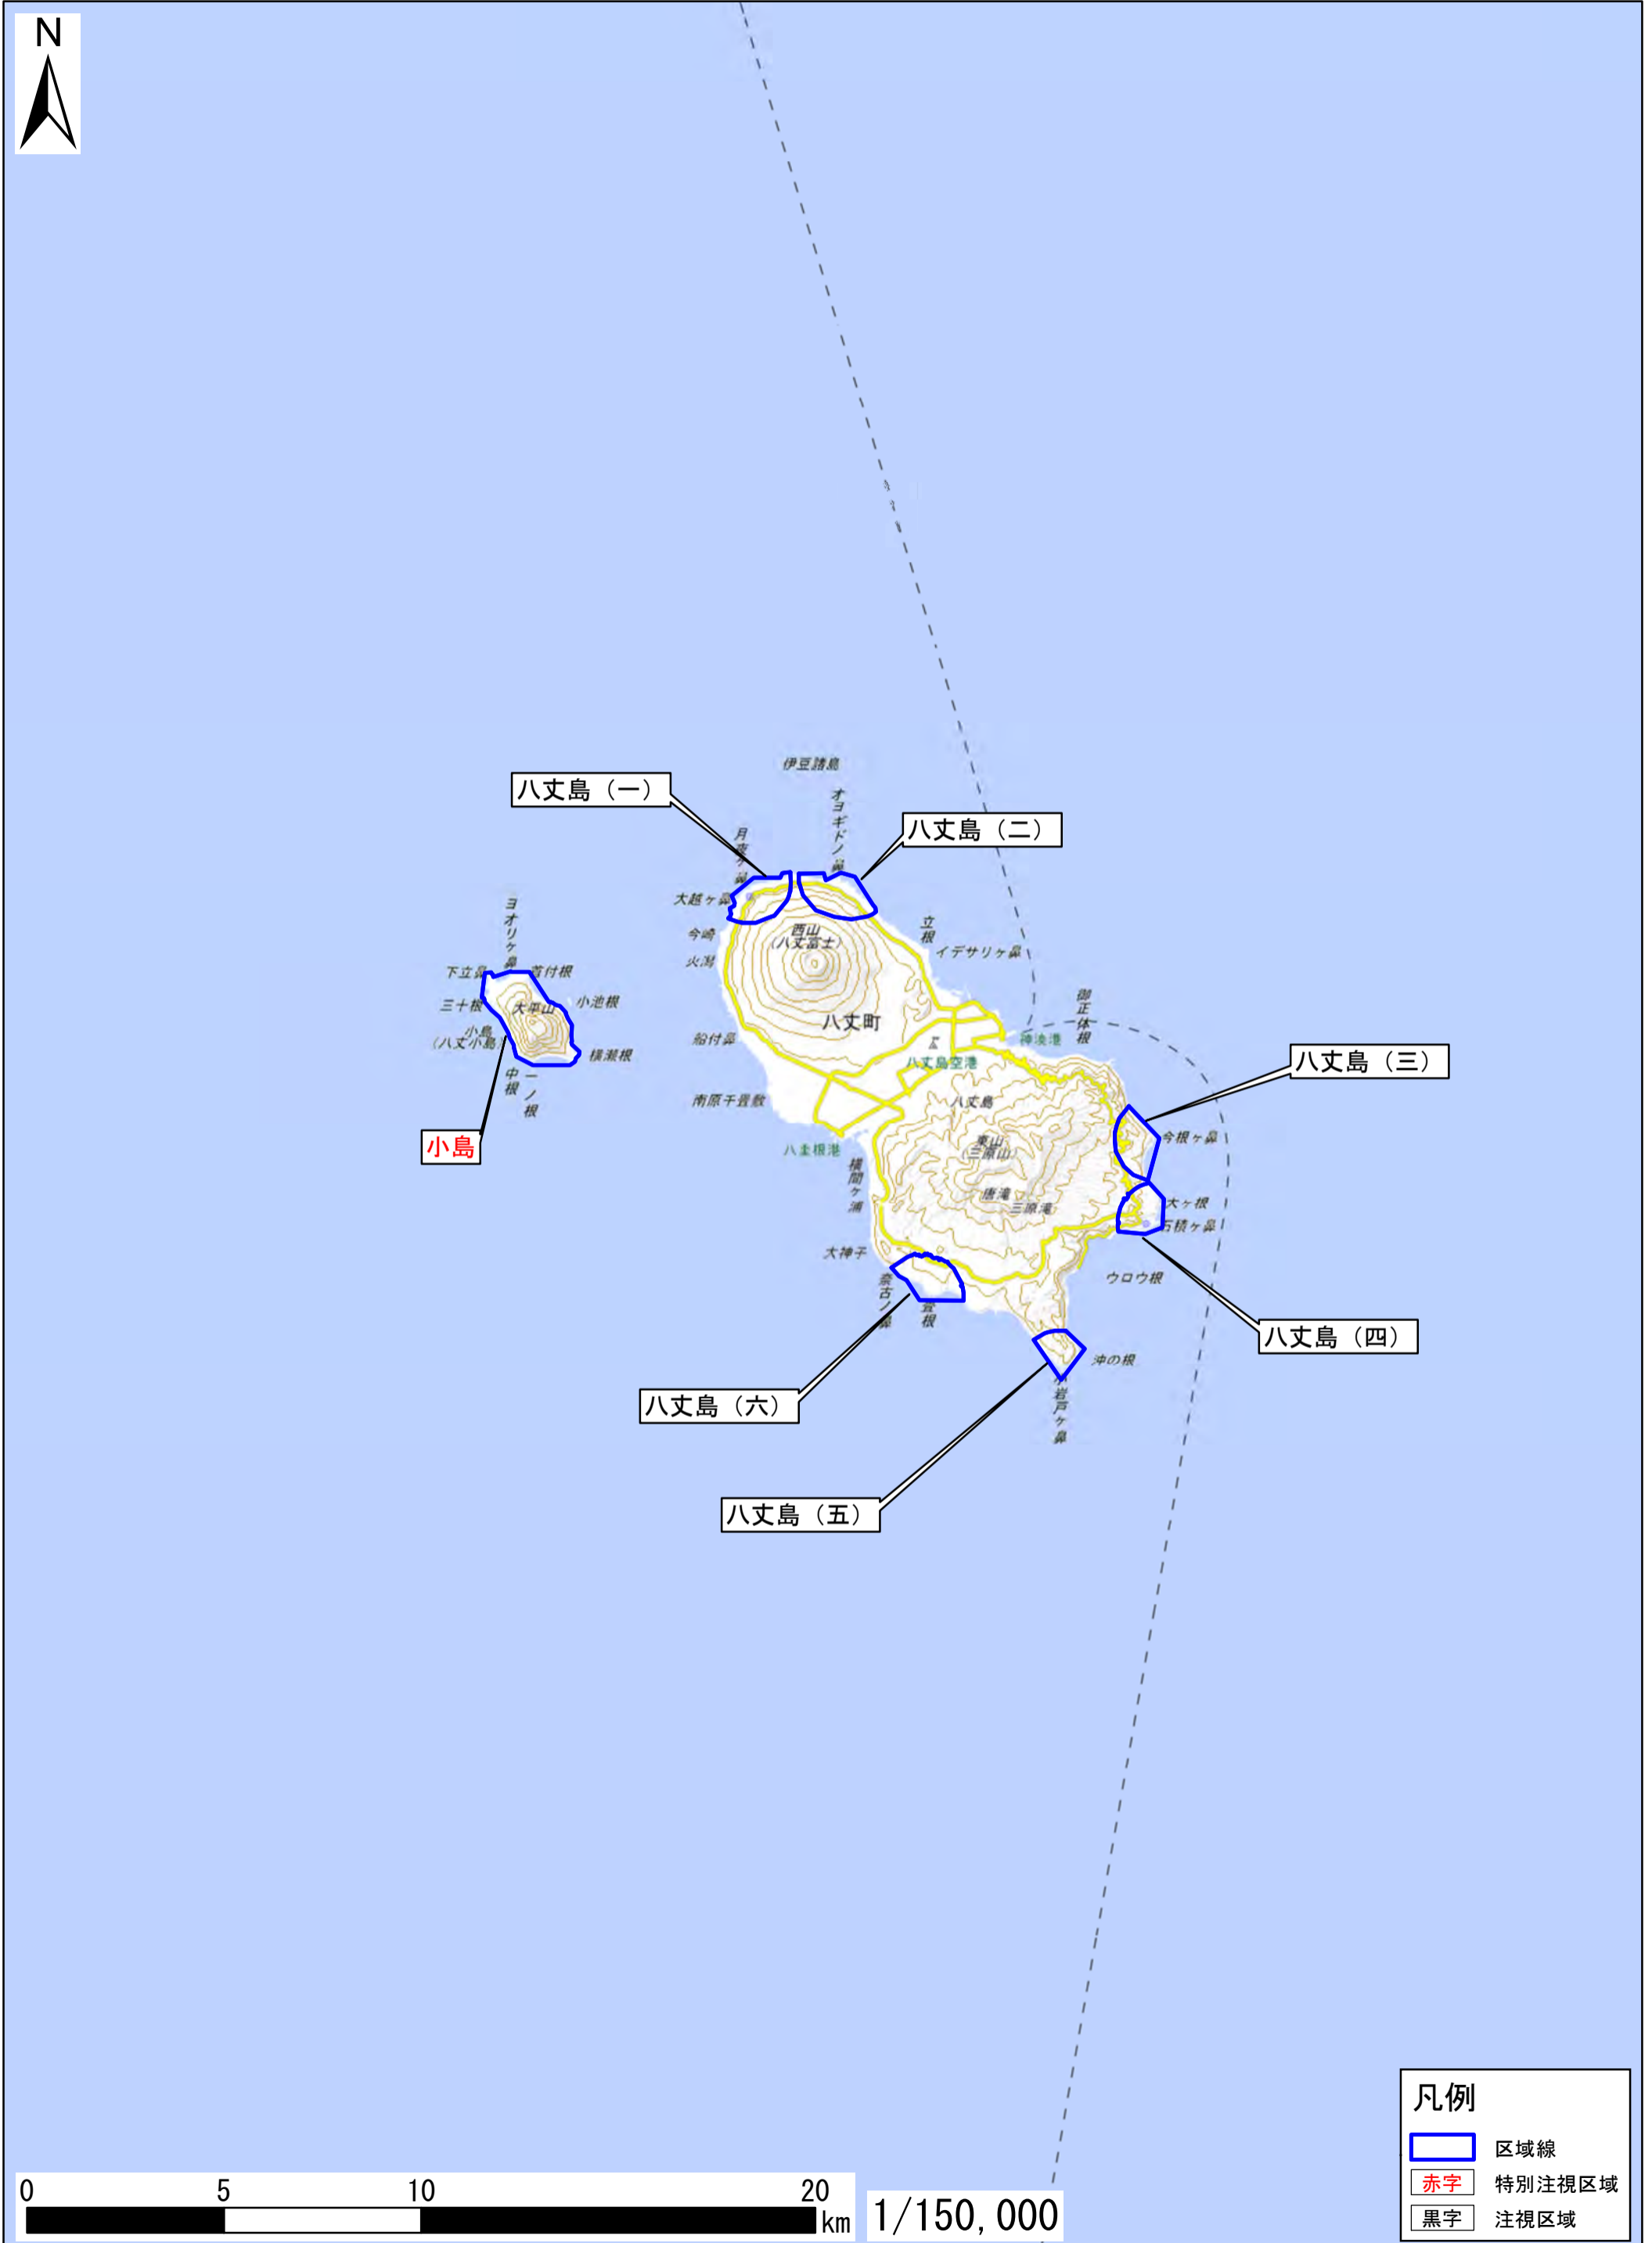

東京都八丈町

この地図は、地理院地図に区域情報を追記して作成しています。
また、地図上に記載した区域を示す線は、データ作成上の誤差が含まれます。本図は、令和4年9月時点のものです。