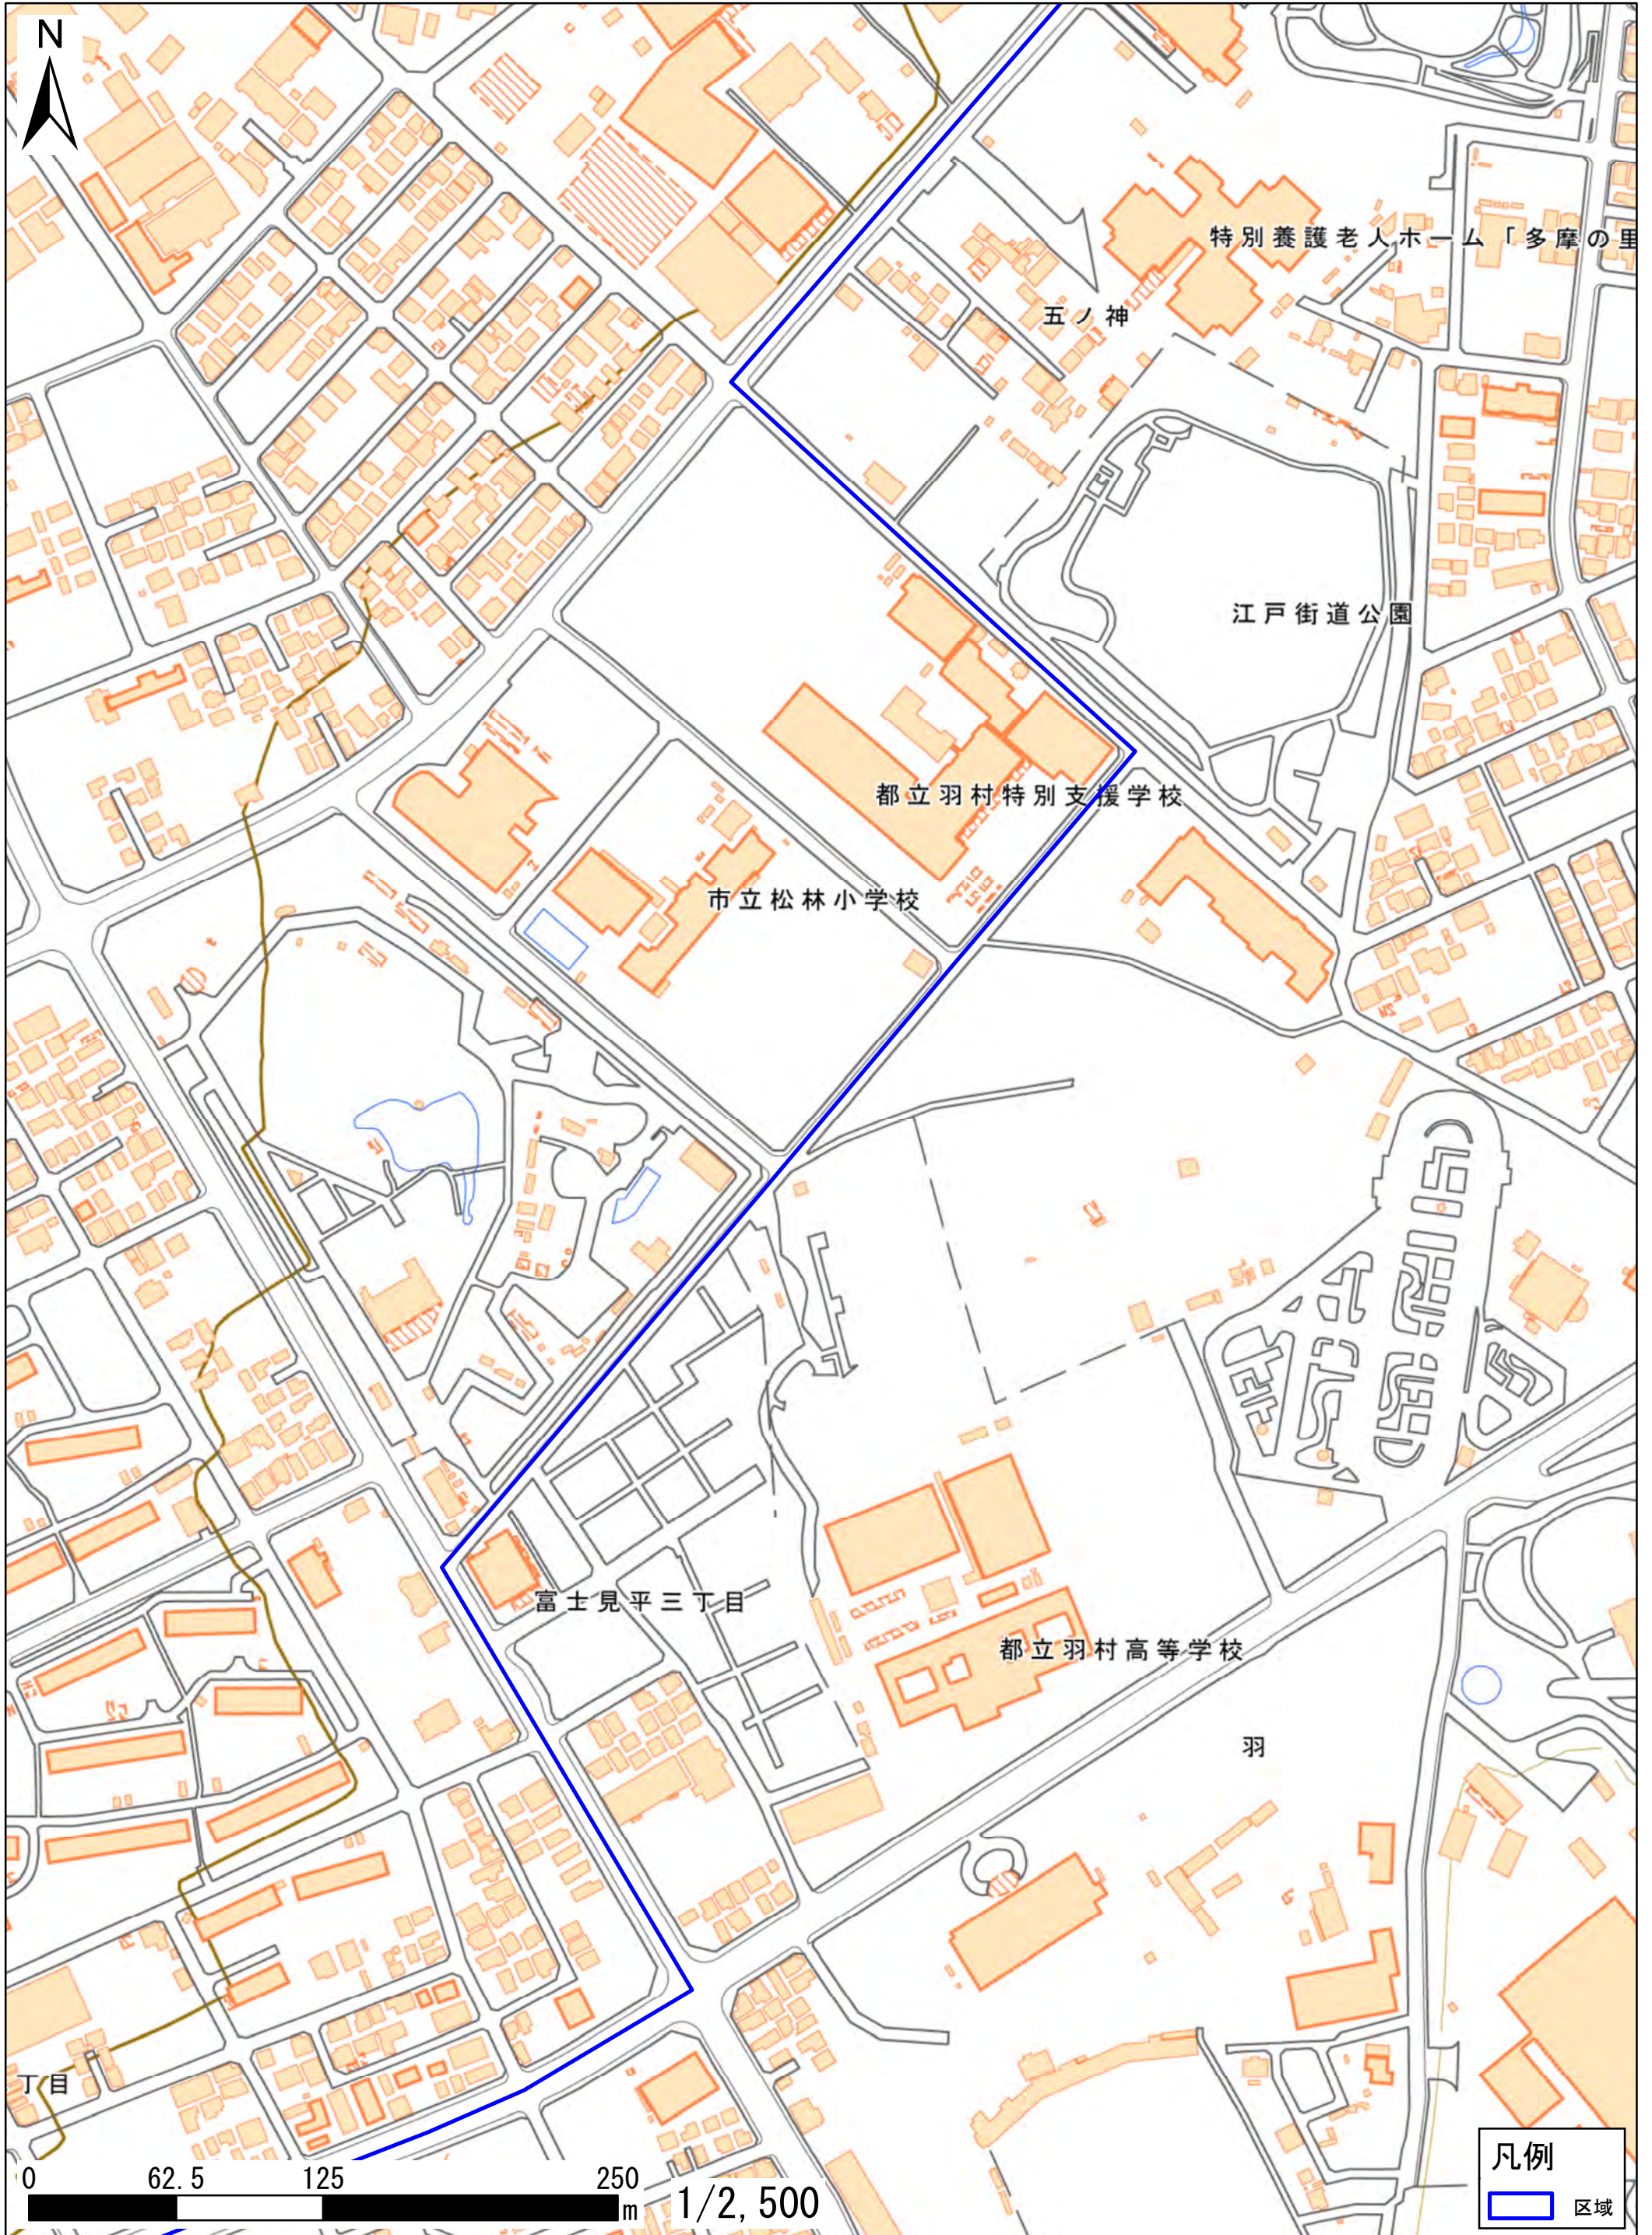

拡大図27

特別養護老人ホーム「多摩の里」

五ノ神

江戸街道公園

都立羽村特別支援学校

市立松林小学校

富士見平三丁目

都立羽村高等学校

羽

丁目

凡例

 区域