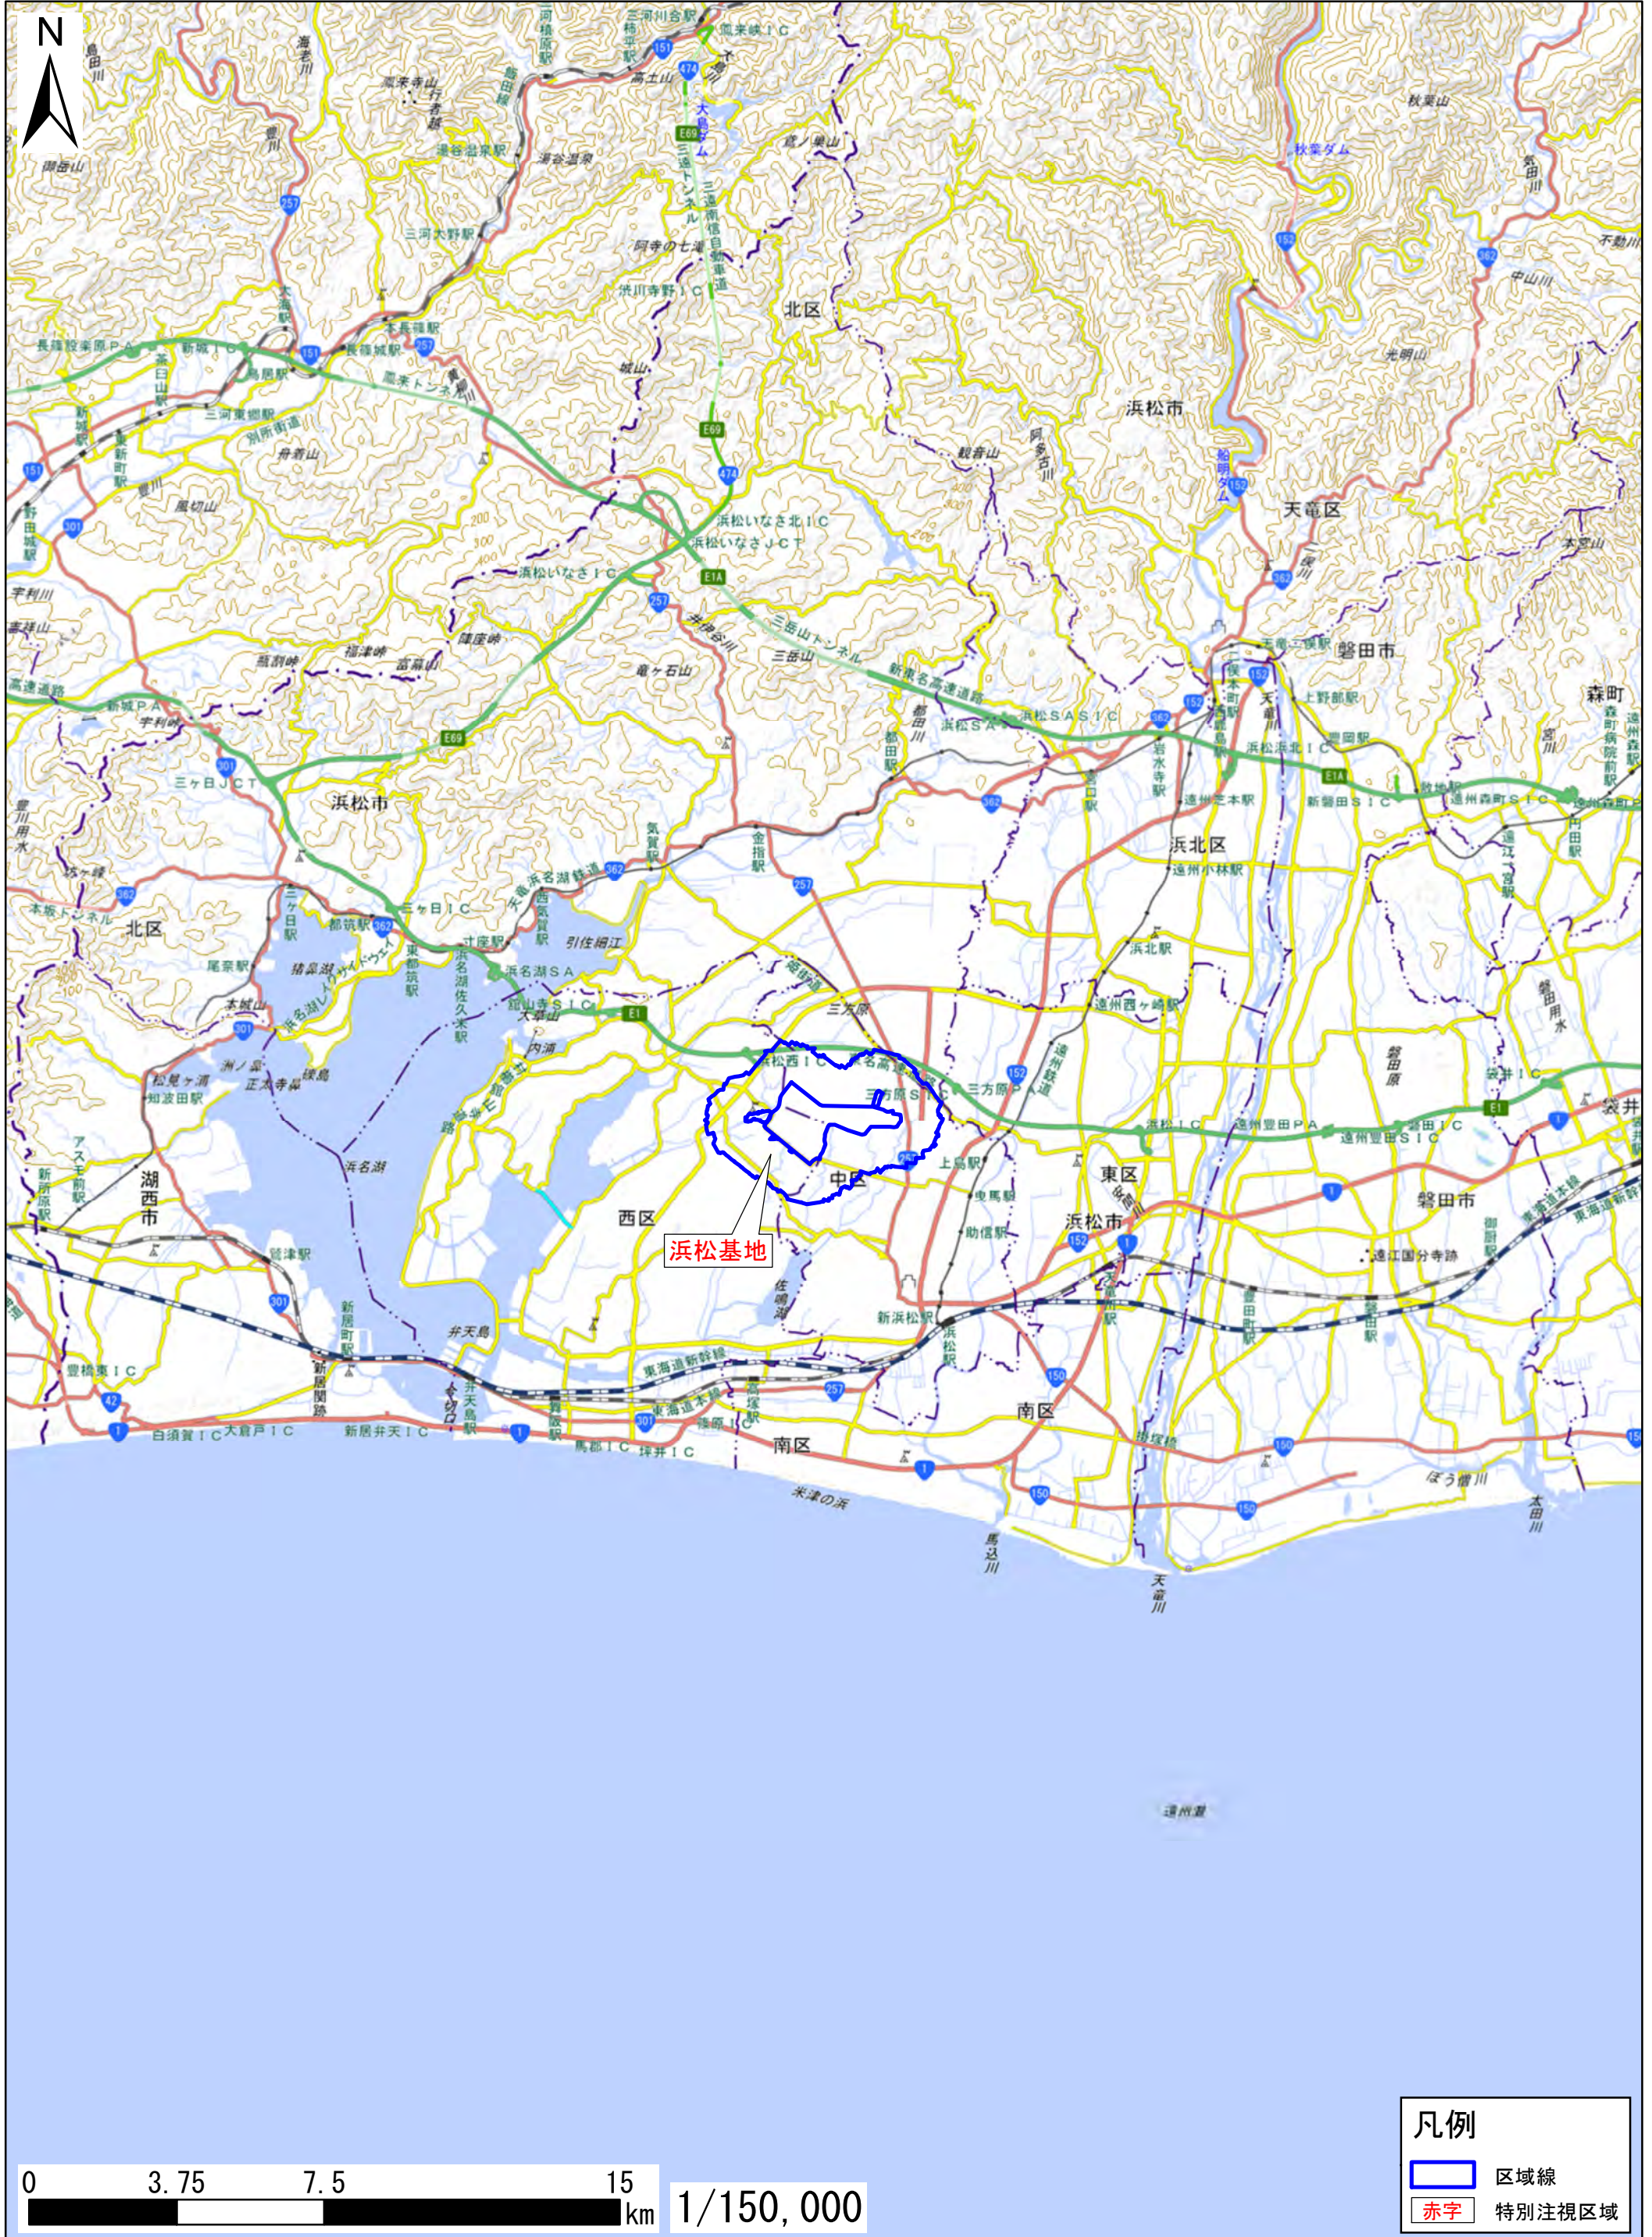

# 静岡県浜松市

この地図は、地理院地図に区域情報を追記して作成しています。  
また、地図上に記載した区域を示す線は、データ作成上の誤差が含まれます。本図は、令和5年8月時点のものです。