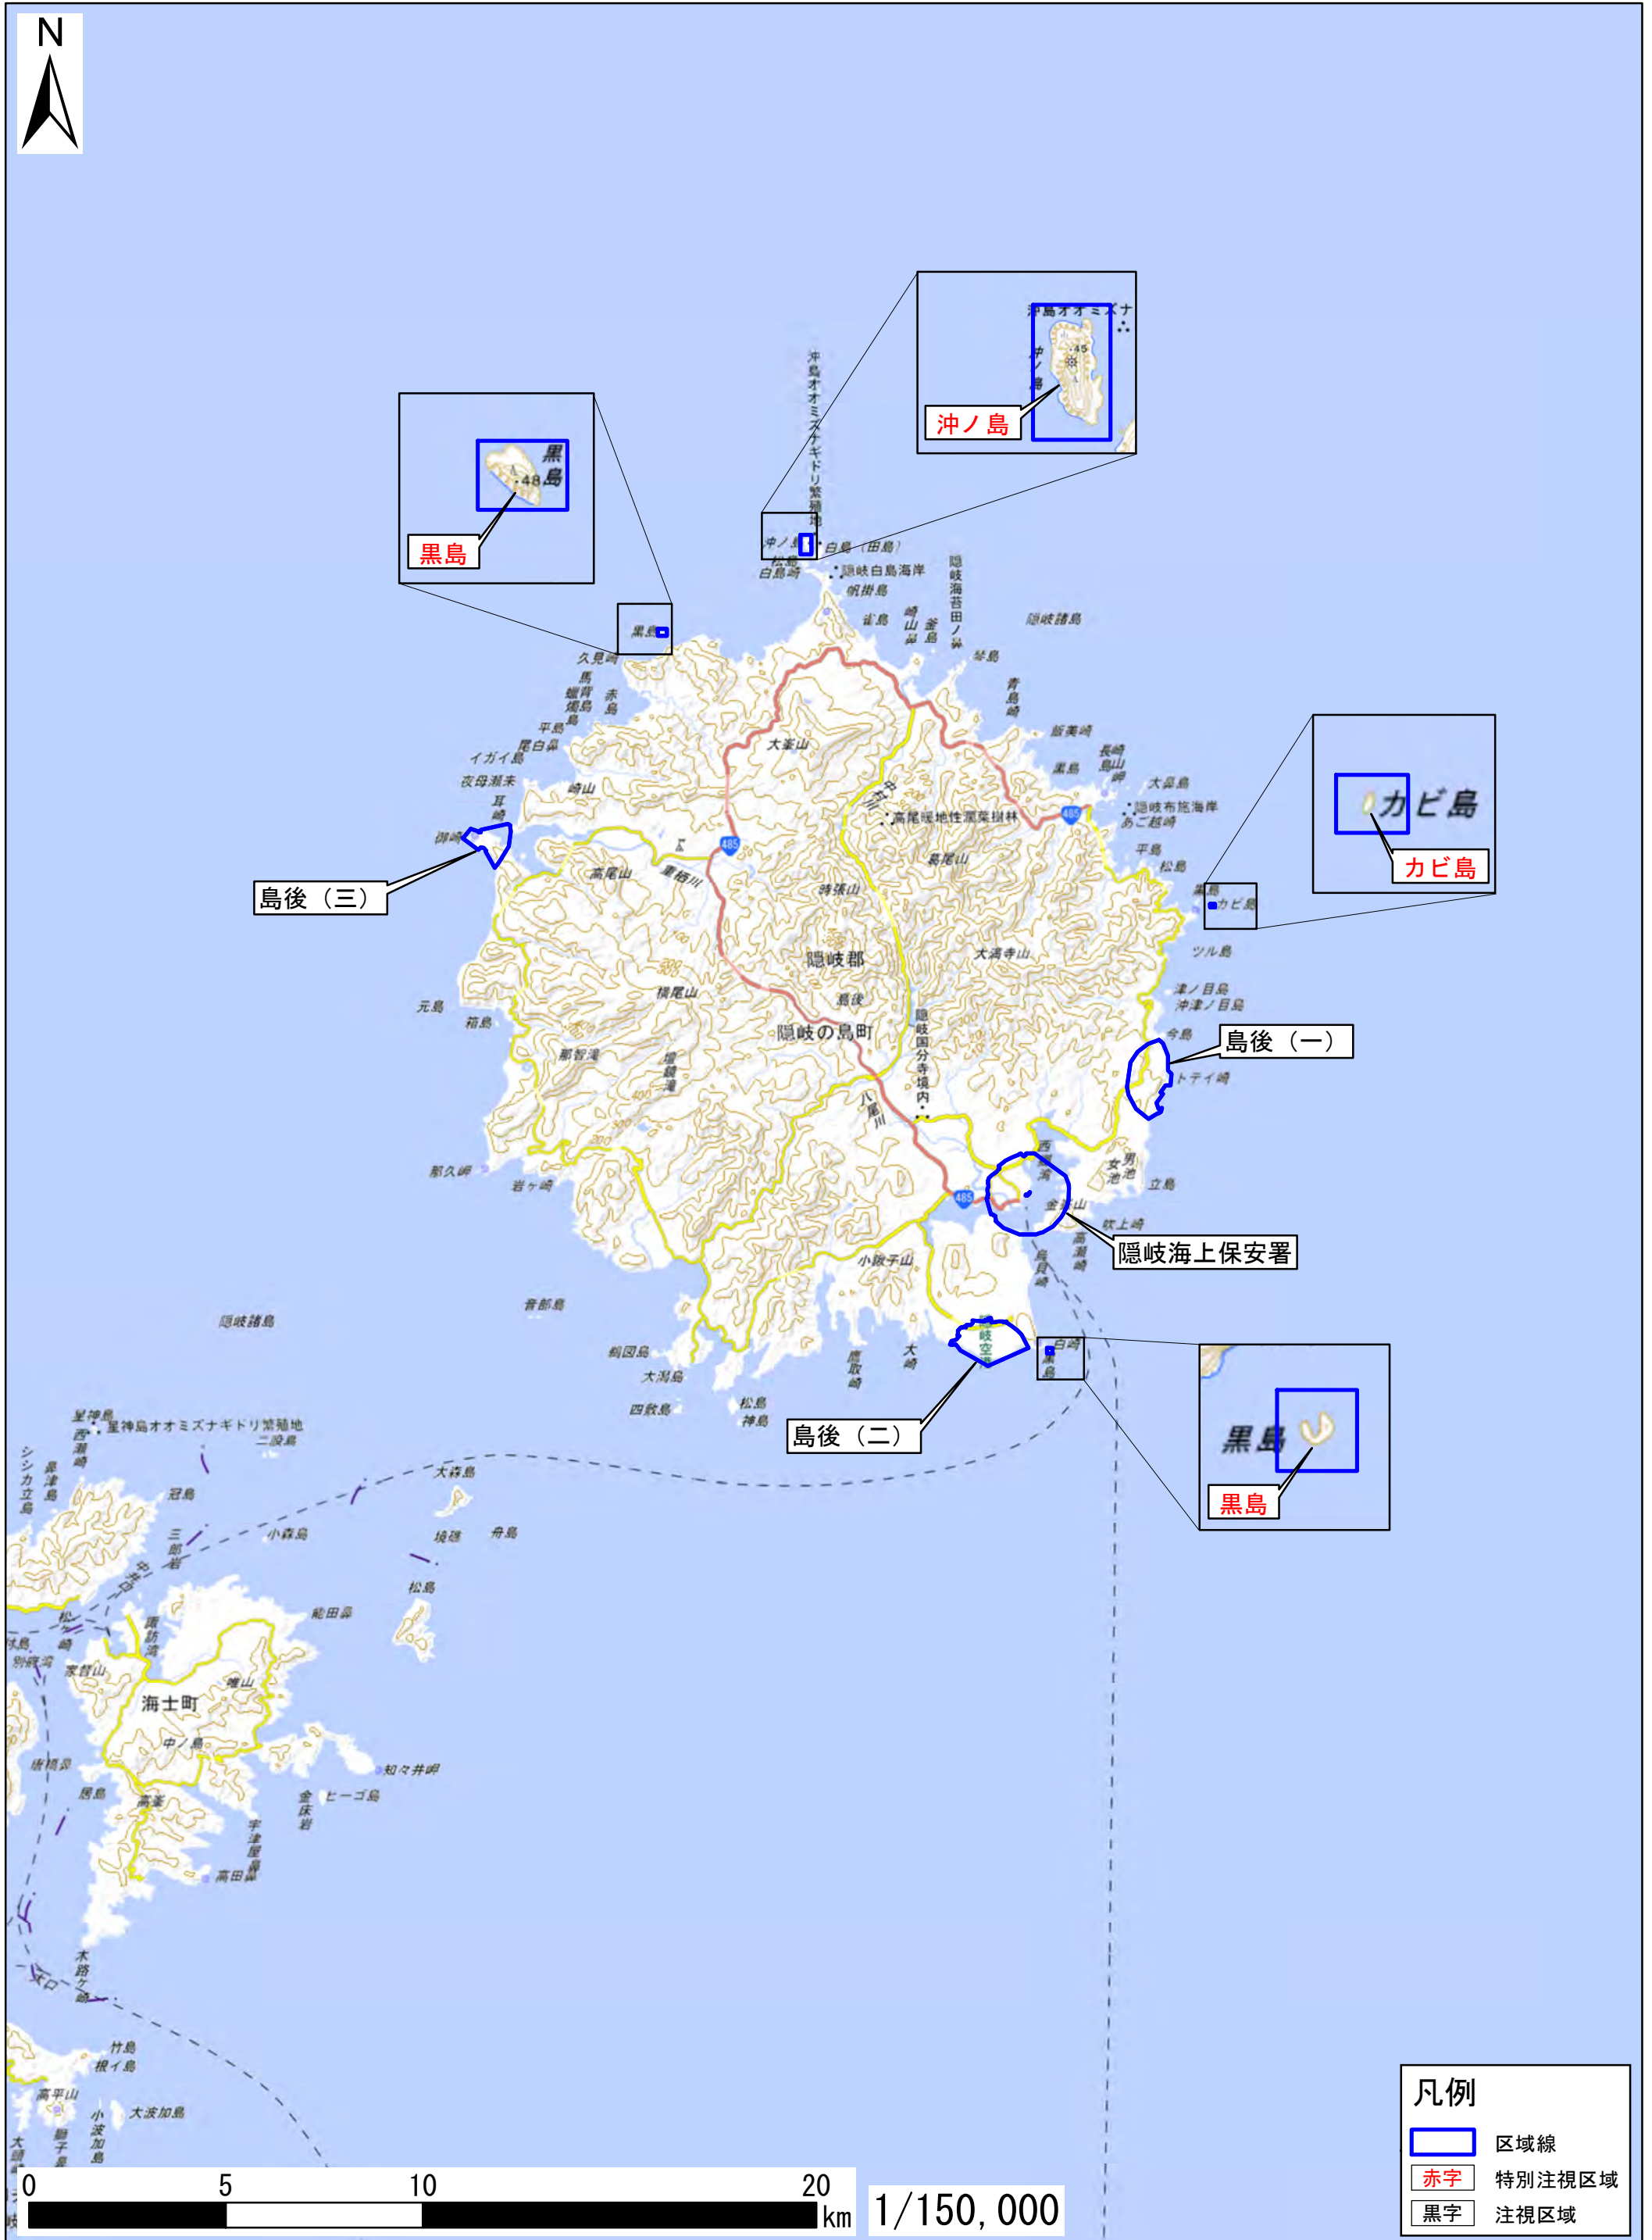

島根県隠岐郡隠岐の島町

この地図は、地理院地図に区域情報を追記して作成しています。また、地図上に記載した区域を示す線は、データ作成上の誤差が含まれます。本図は、令和4年9月時点のものです。