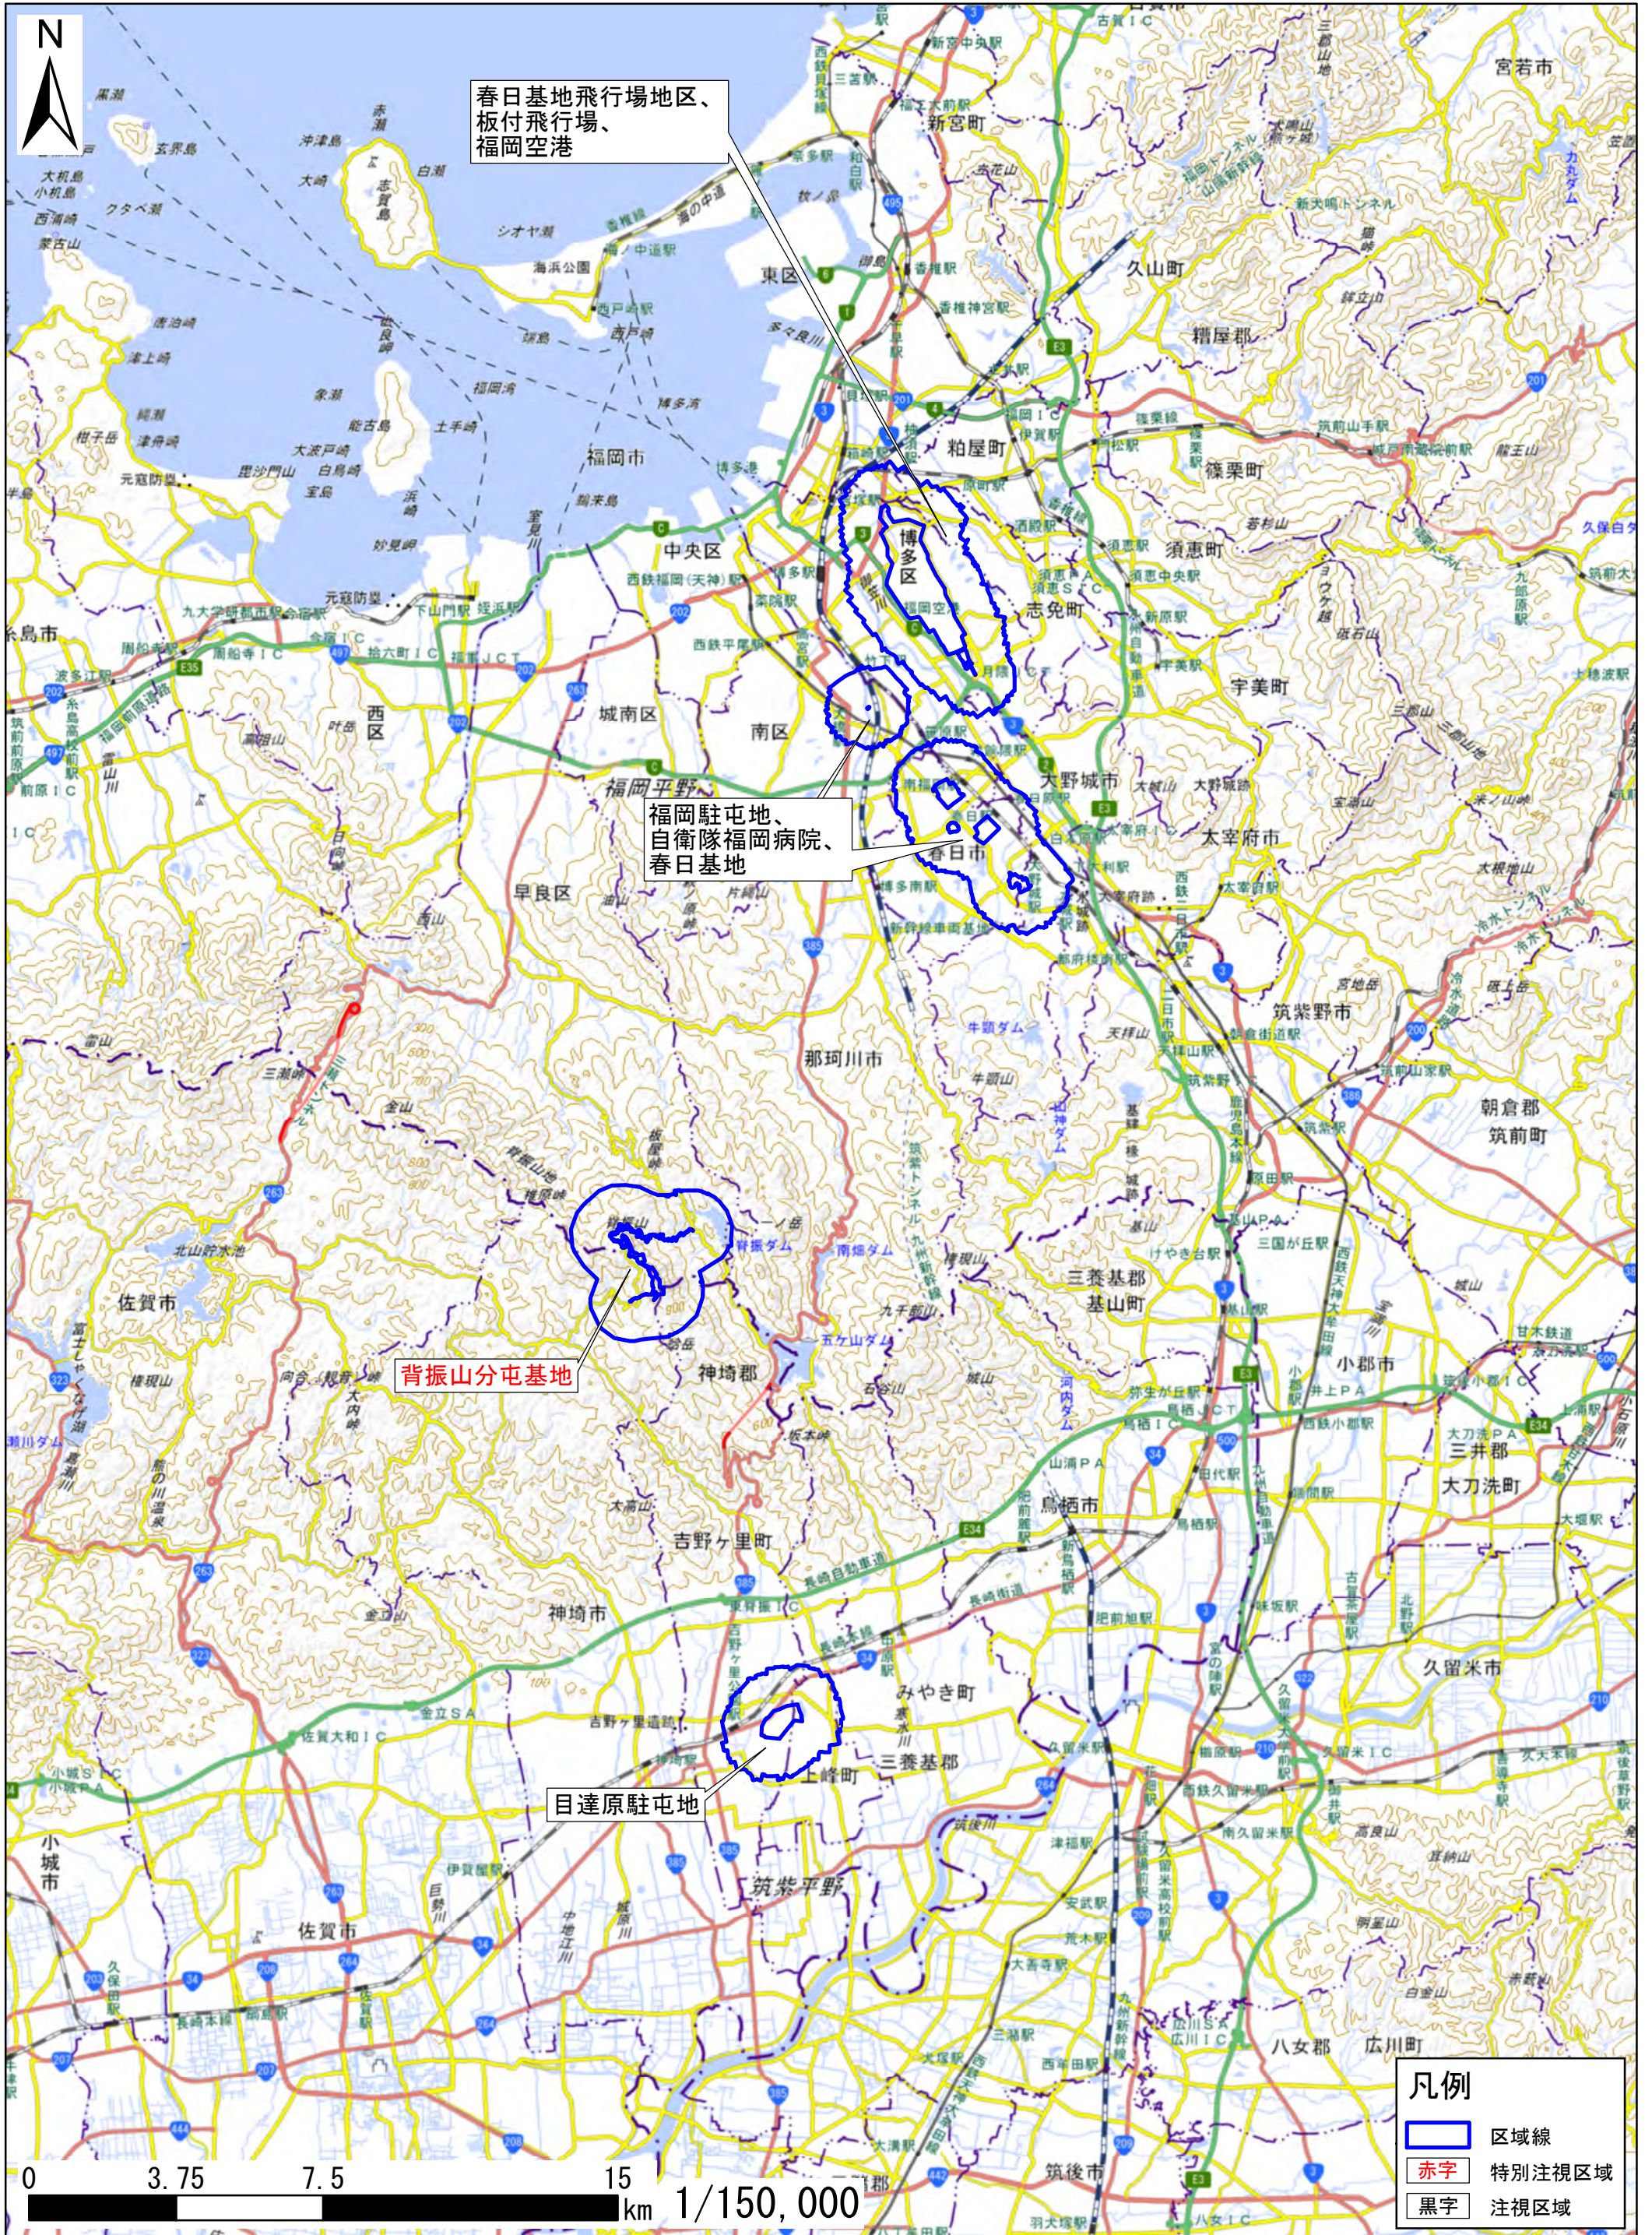

福岡県福岡市、春日市、大野城市、太宰府市、那珂川市、糟屋郡志免町、粕屋町
佐賀県神埼市、神埼郡吉野ヶ里町、三養基郡上峰町、みやき町

この地図は、地理院地図に区域情報を追記して作成しています。
また、地図上に記載した区域を示す線は、データ作成上の誤差が含まれます。本図は、令和5年8月時点のものです。