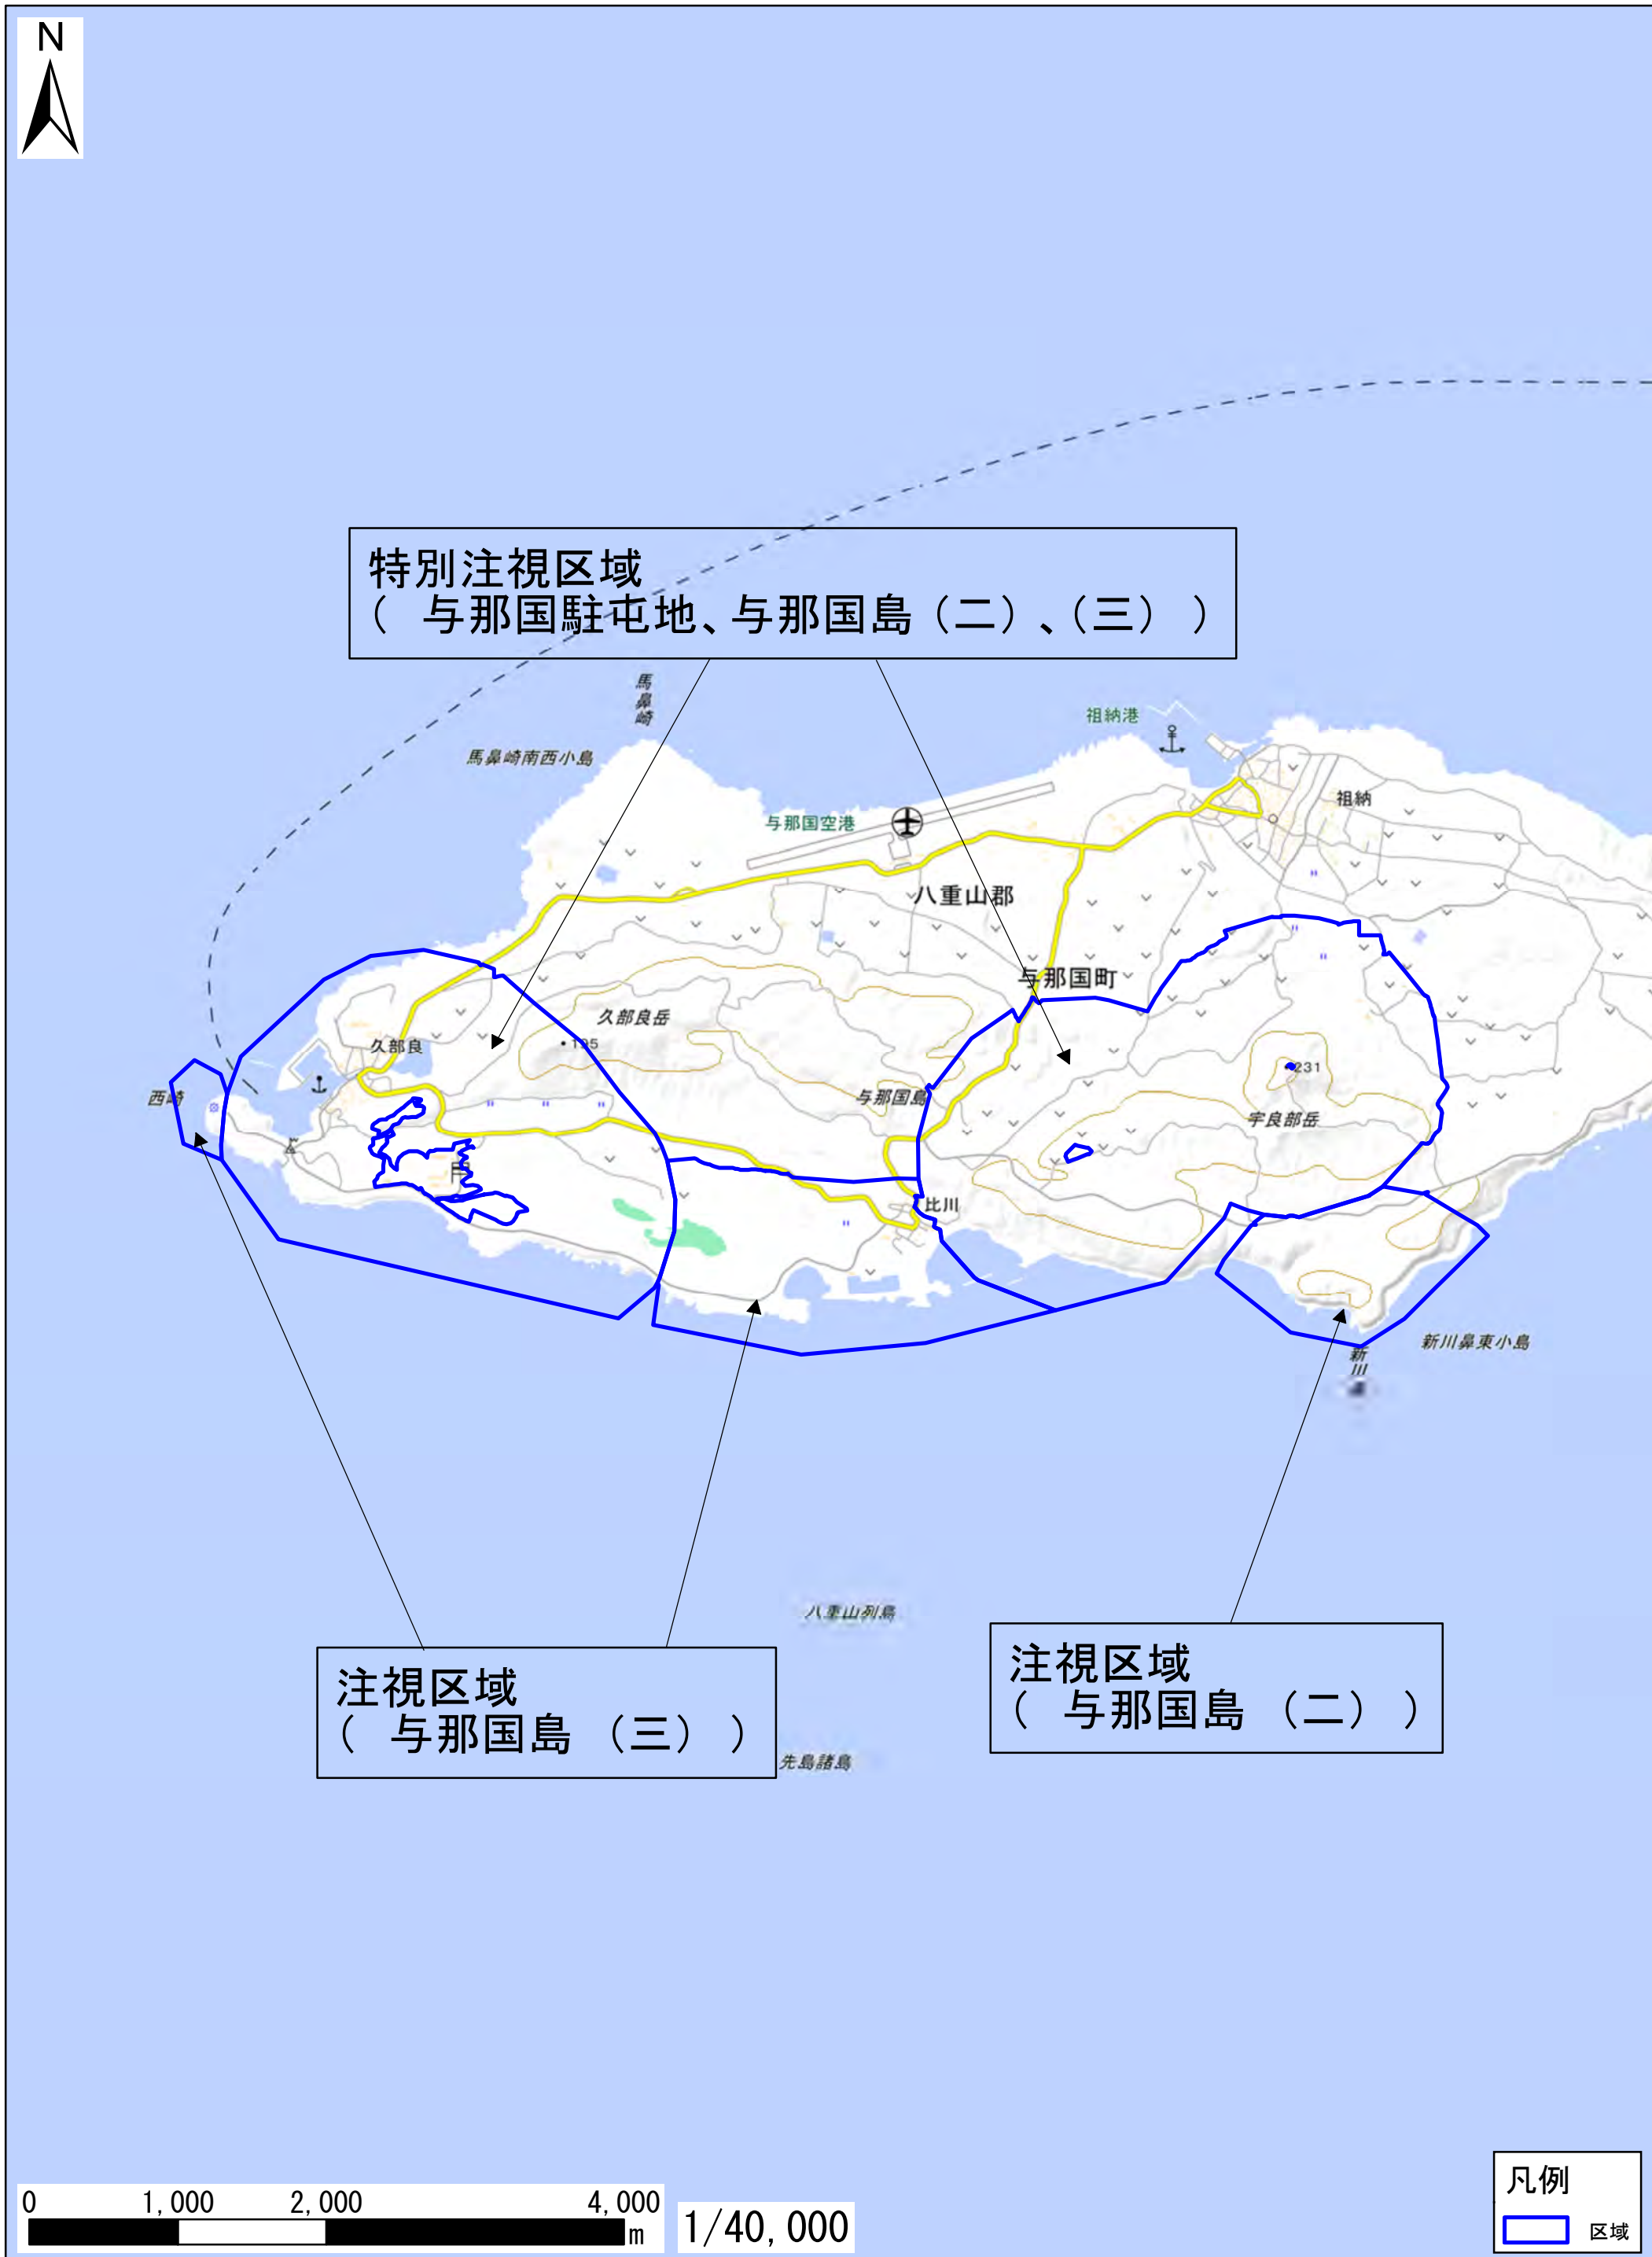

区域図

特別注視区域
(与那国駐屯地、与那国島(二)、(三))

注視区域
(与那国島(三))

注視区域
(与那国島(二))

凡例
区域

この地図は、地理院地図に区域情報を追記して作成しています。国土院発行2万5千分1地形図相当の誤差を有しております。また、地図上に記載した区域を示す線は、データ作成上の誤差が含まれます。本図は、令和5年4月時点のものです。