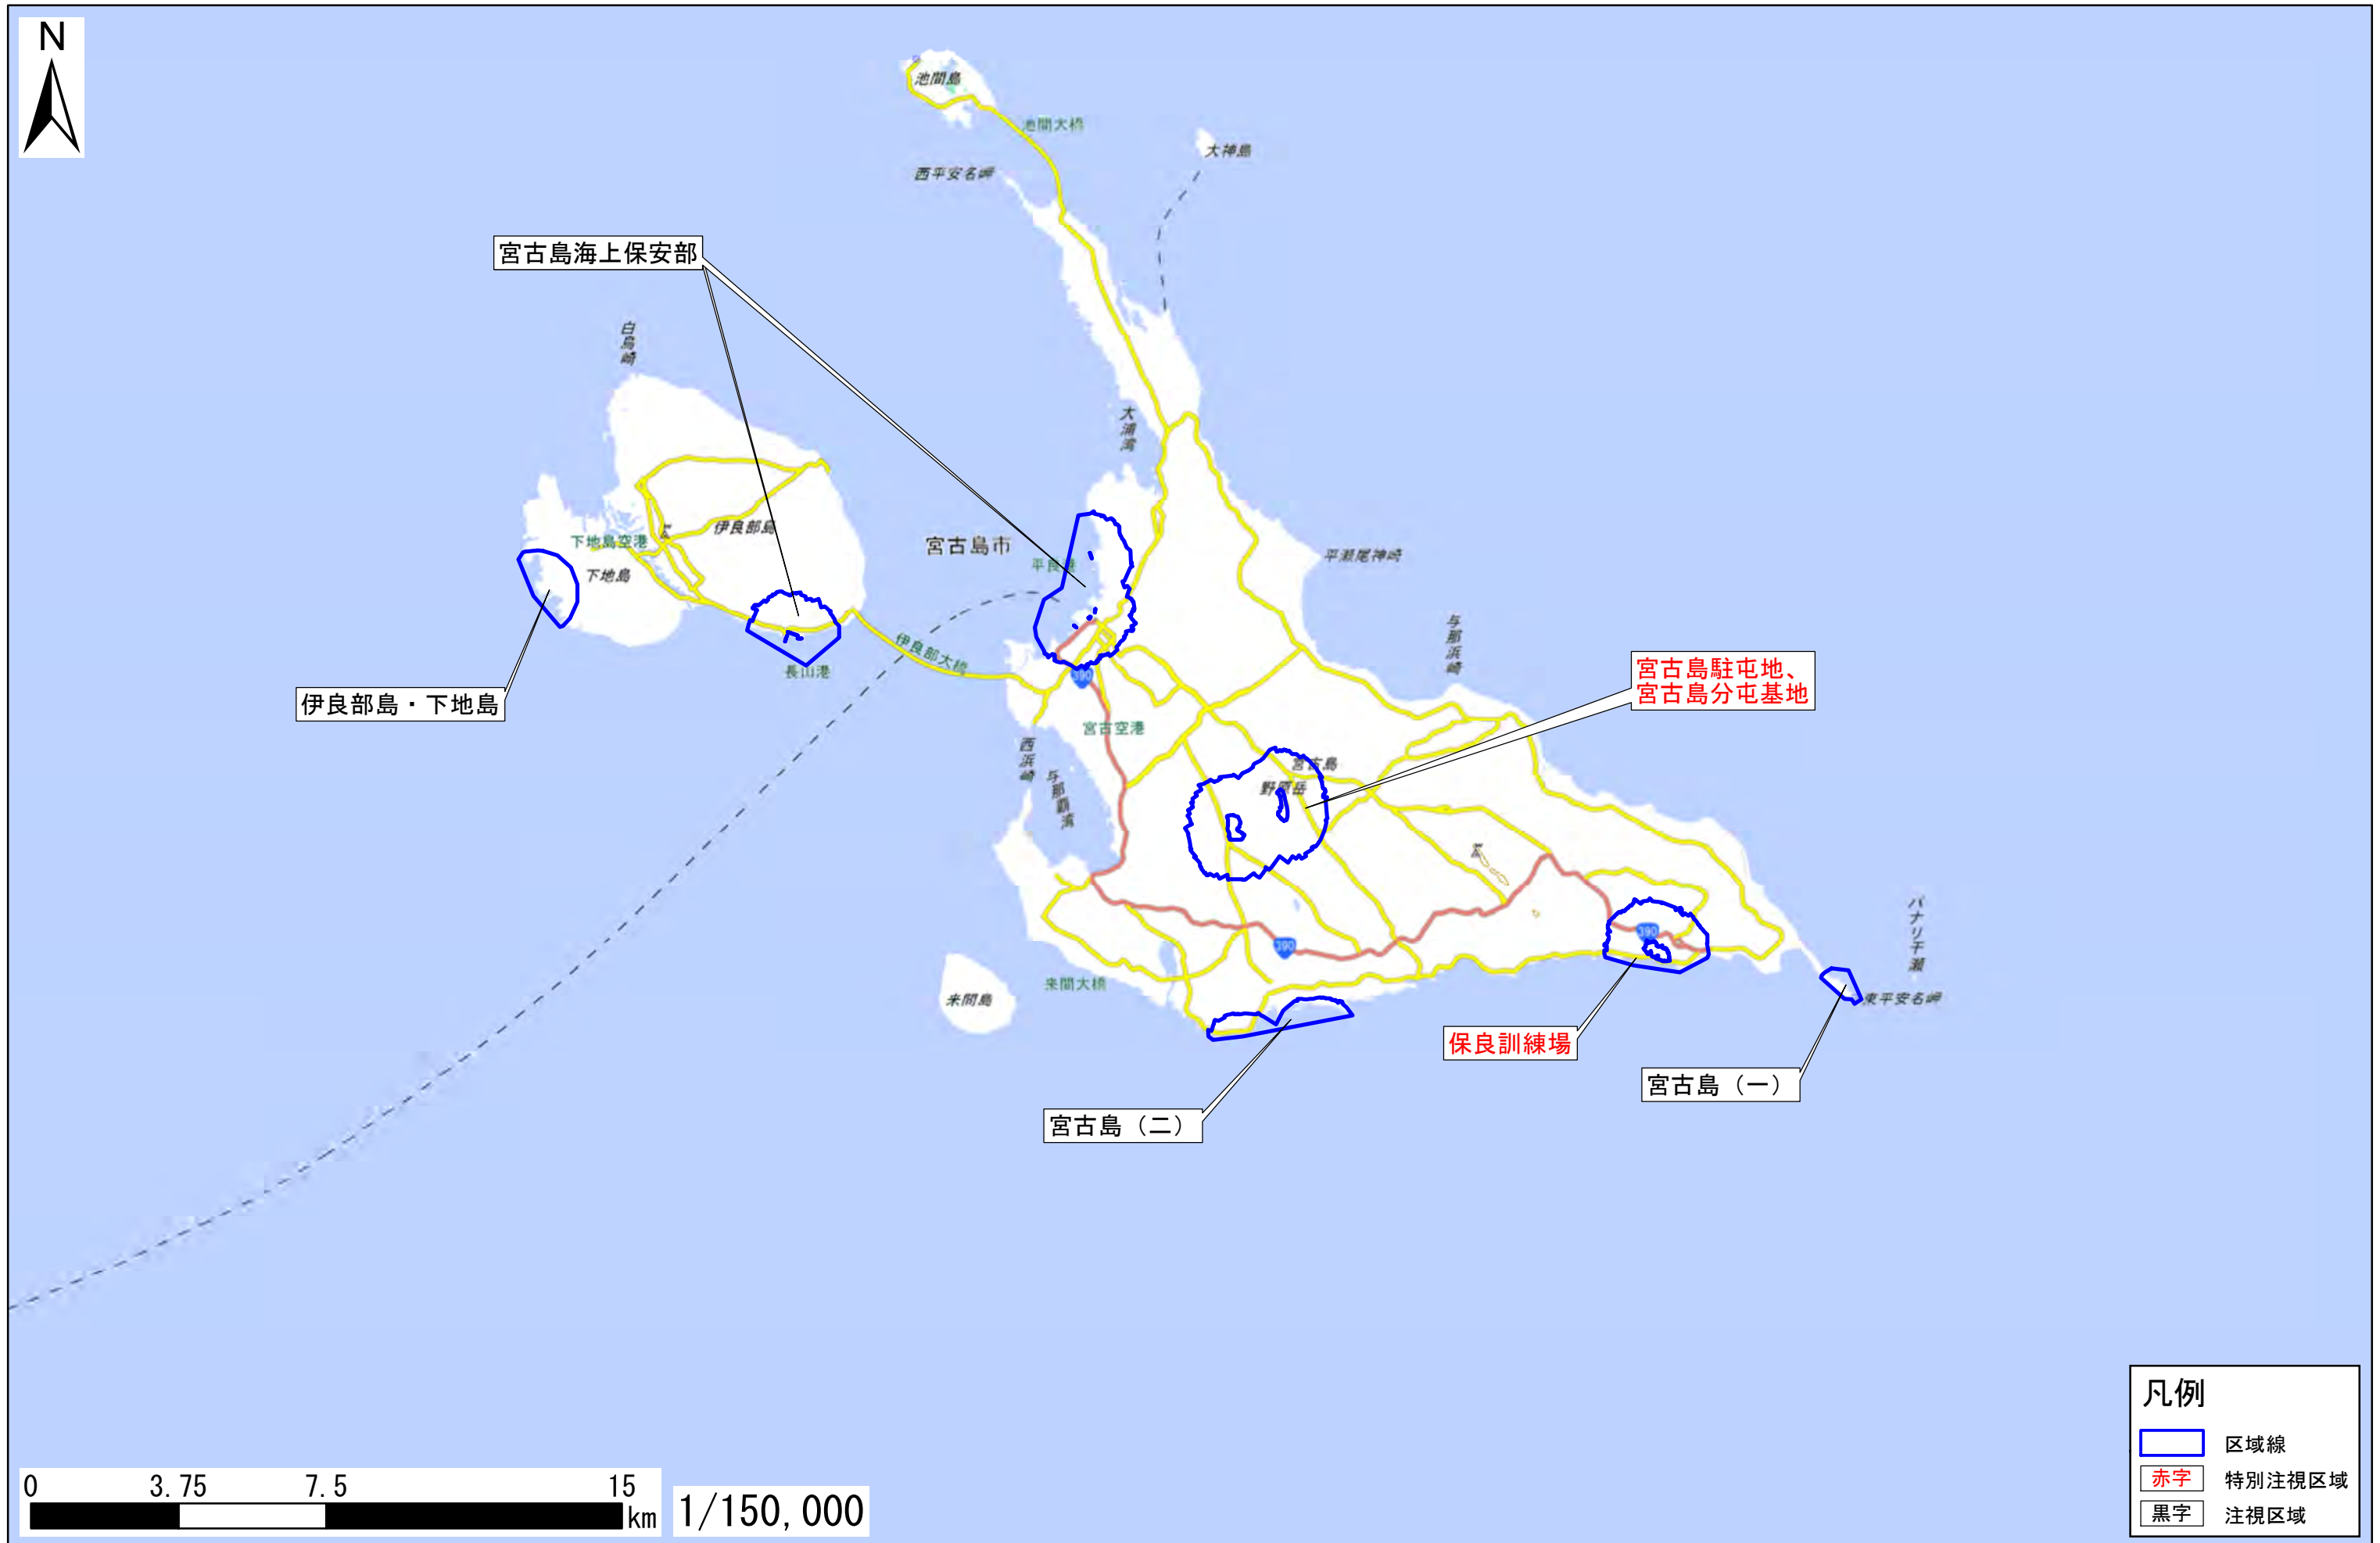

沖縄県宮古島市

この地図は、地理院地図に区域情報を追記して作成しています。
また、地図上に記載した区域を示す線は、データ作成上の誤差が含まれます。本図は、令和5年4月時点のものです。