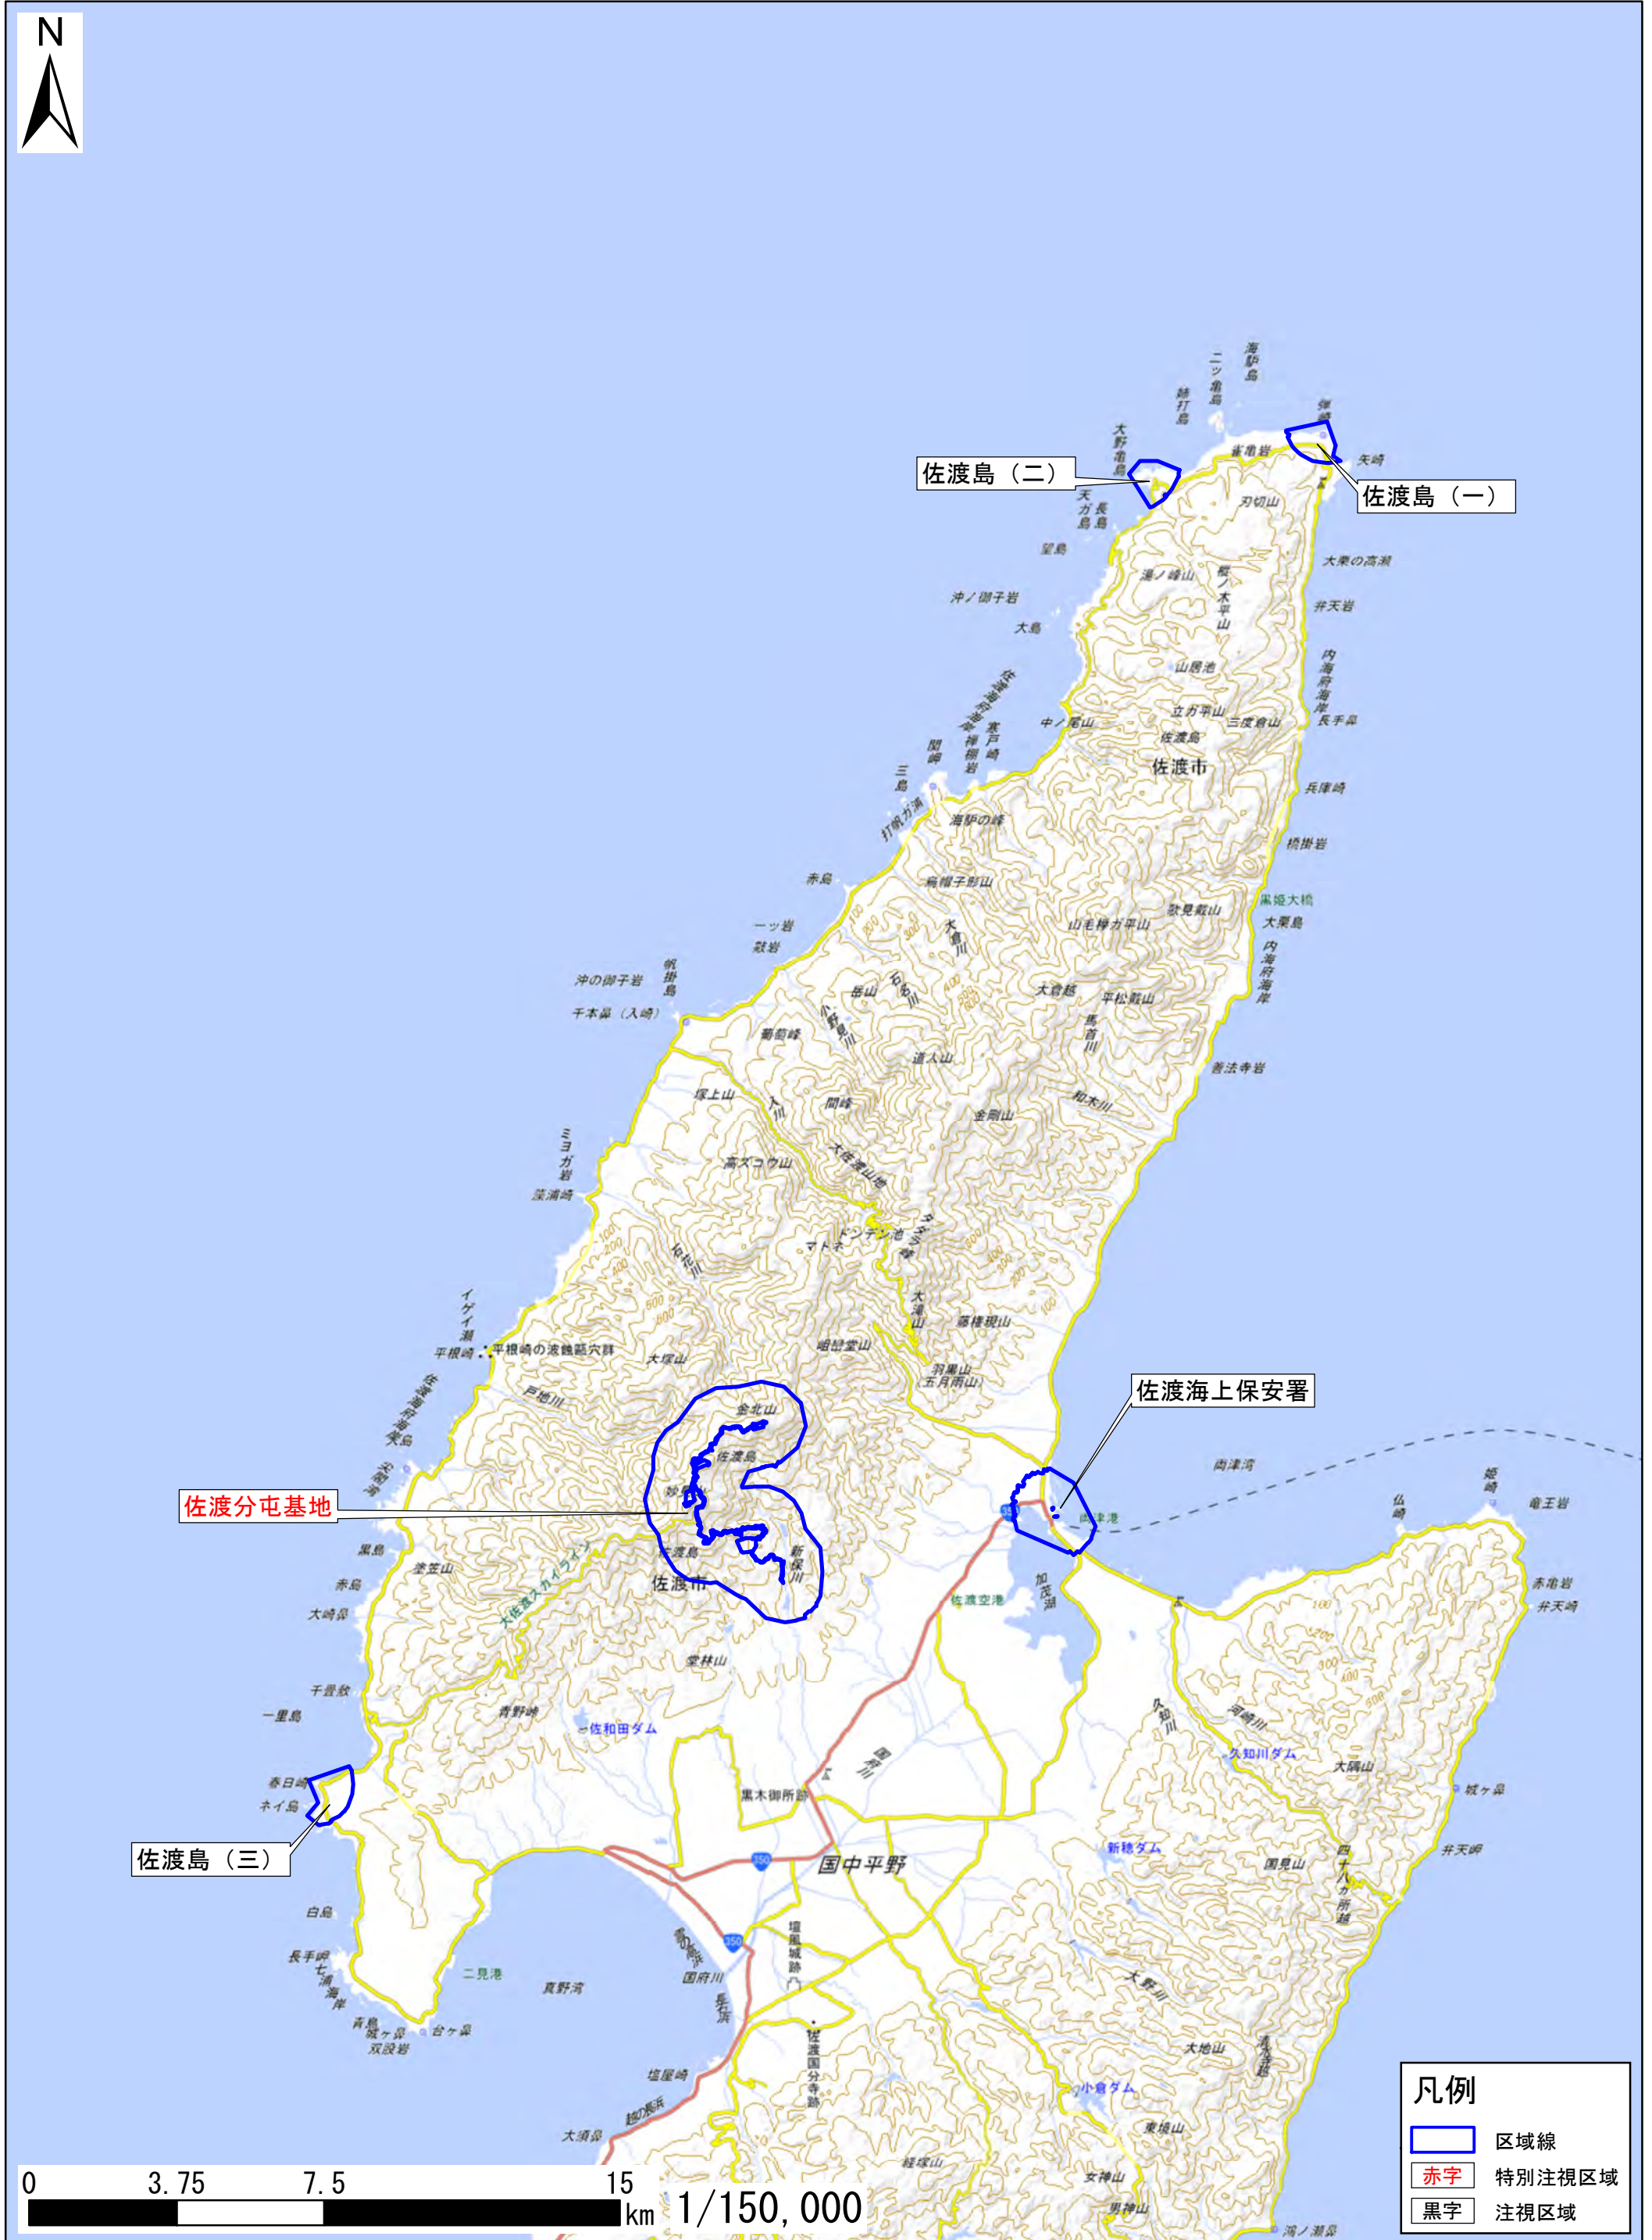

# 新潟県佐渡市

この地図は、地理院地図に区域情報を追記して作成しています。また、地図上に記載した区域を示す線は、データ作成上の誤差が含まれます。本図は、令和5年4月時点のものです。