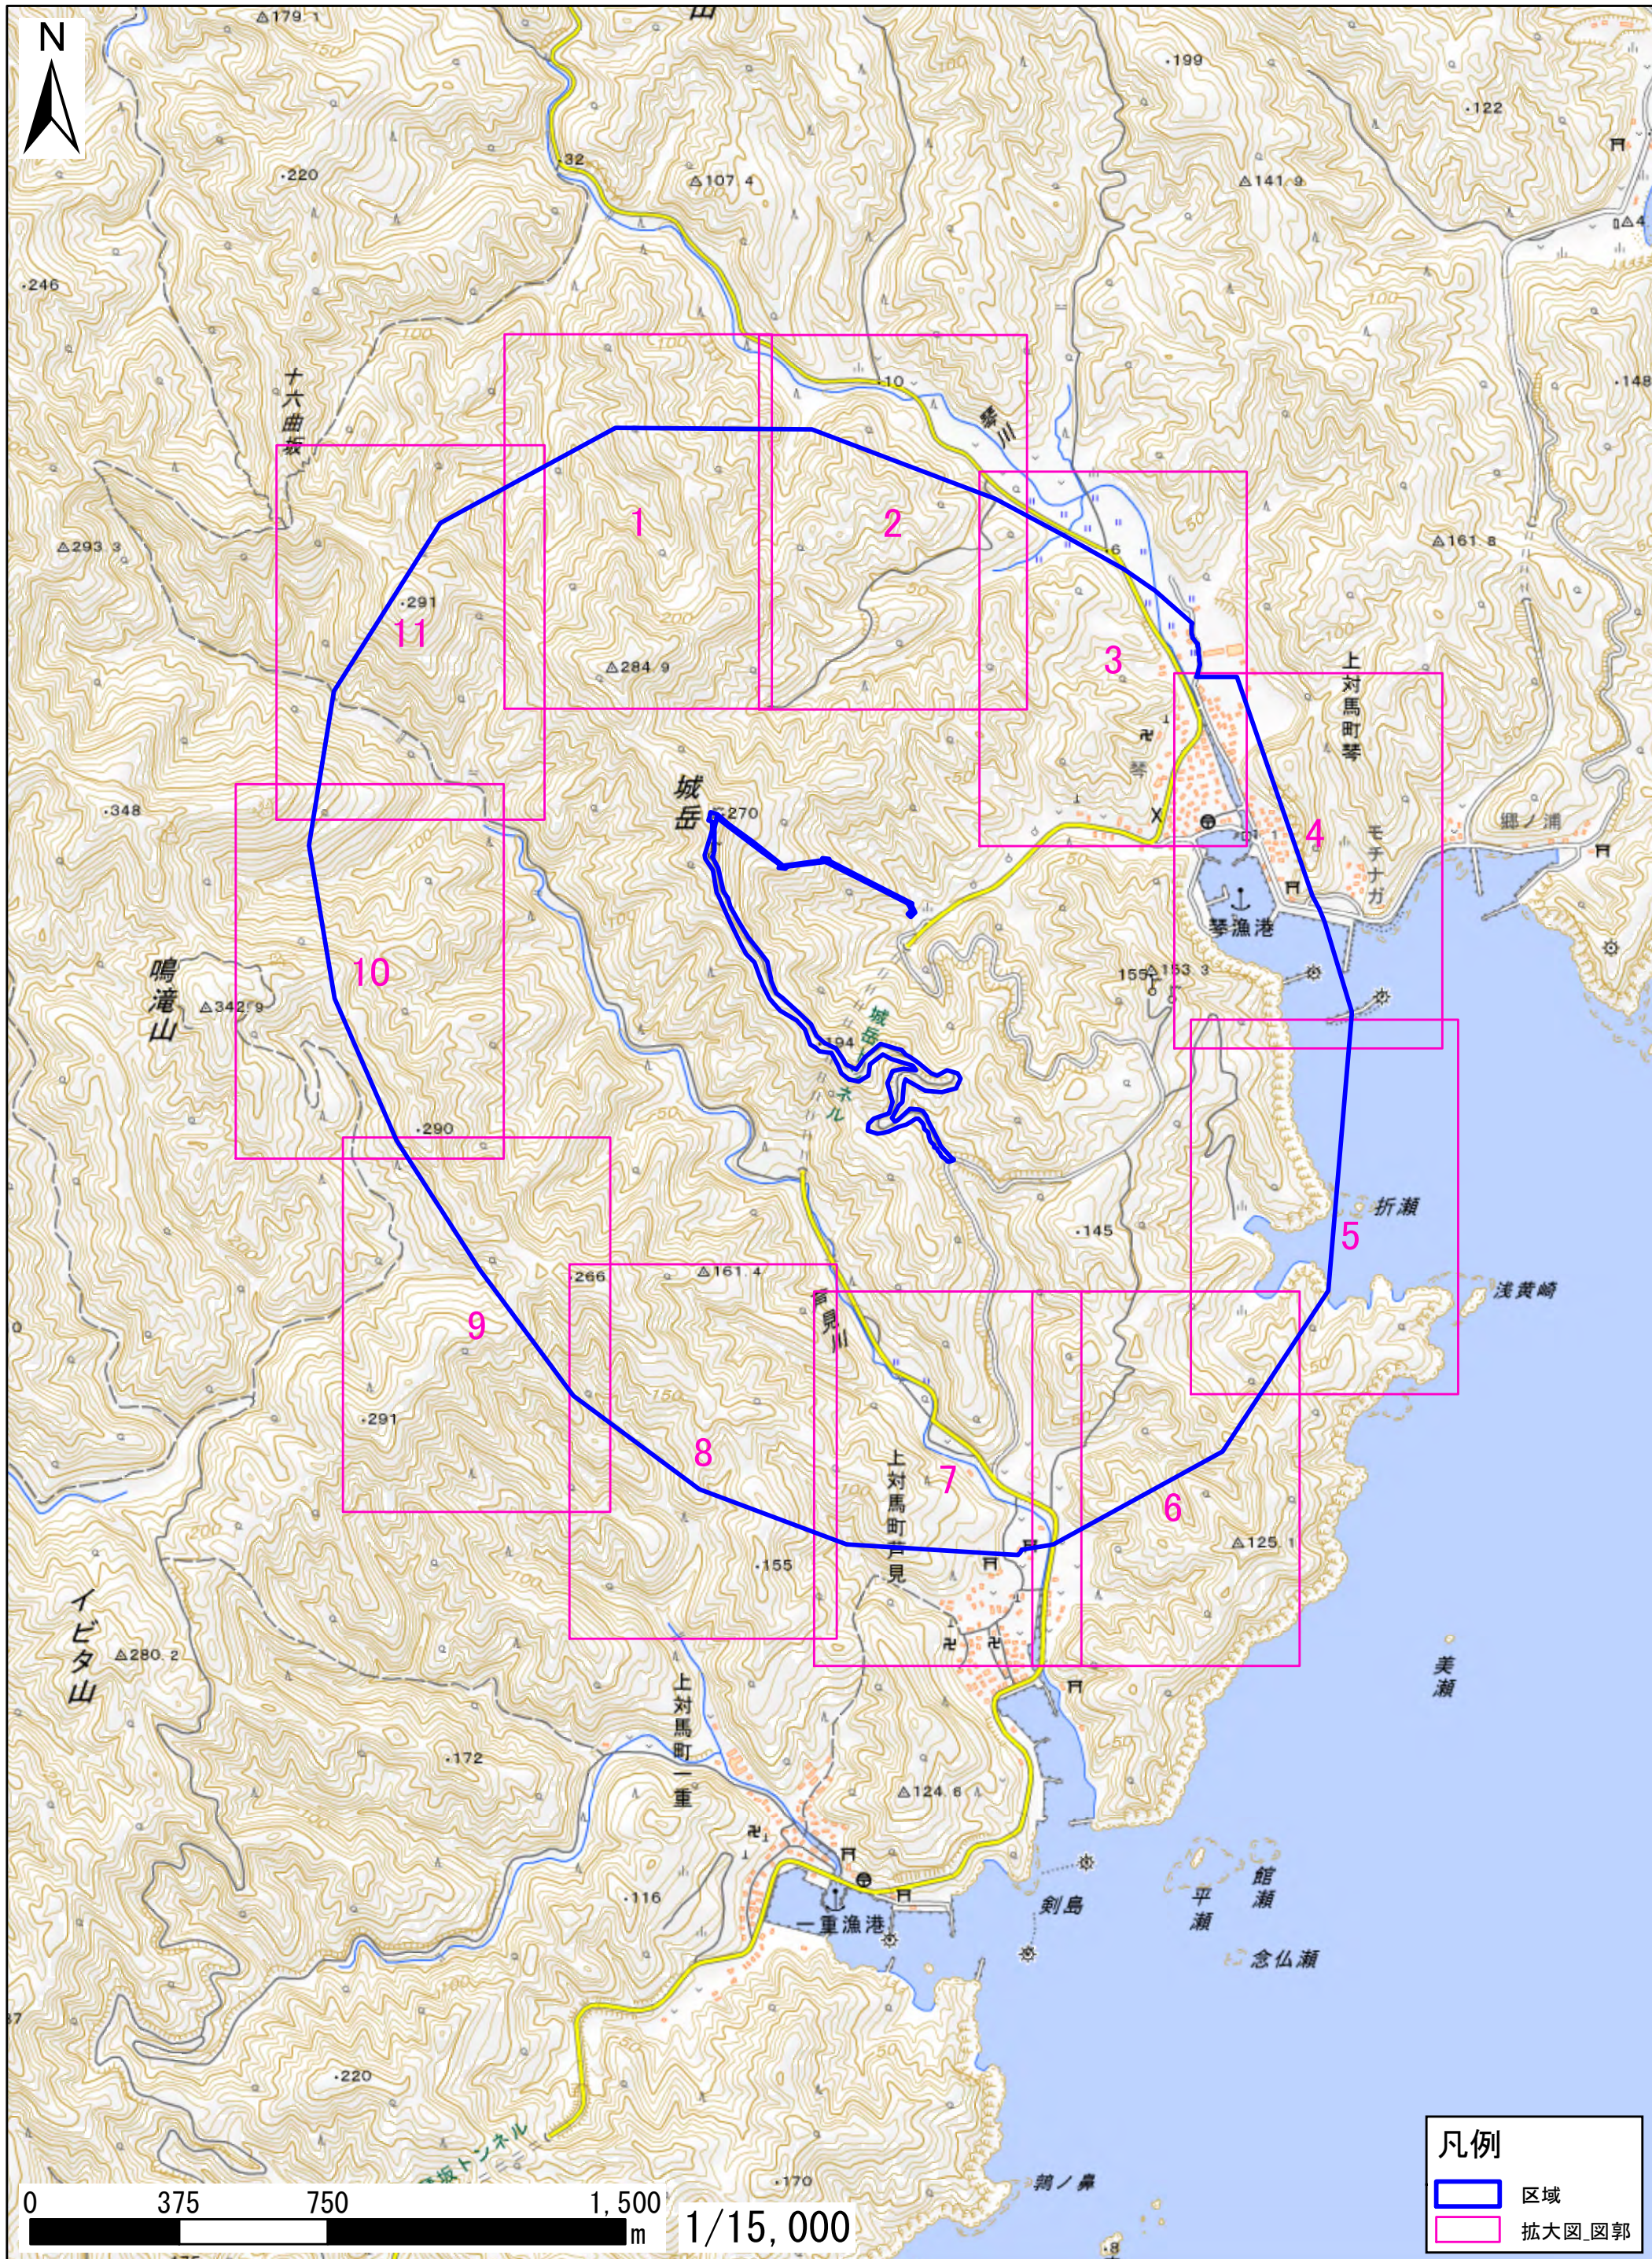

# 区域図

0 375 750 1,500 m 1/15,000

凡例  
[Blue line] 区域  
[Pink rectangle] 拡大図・図郭