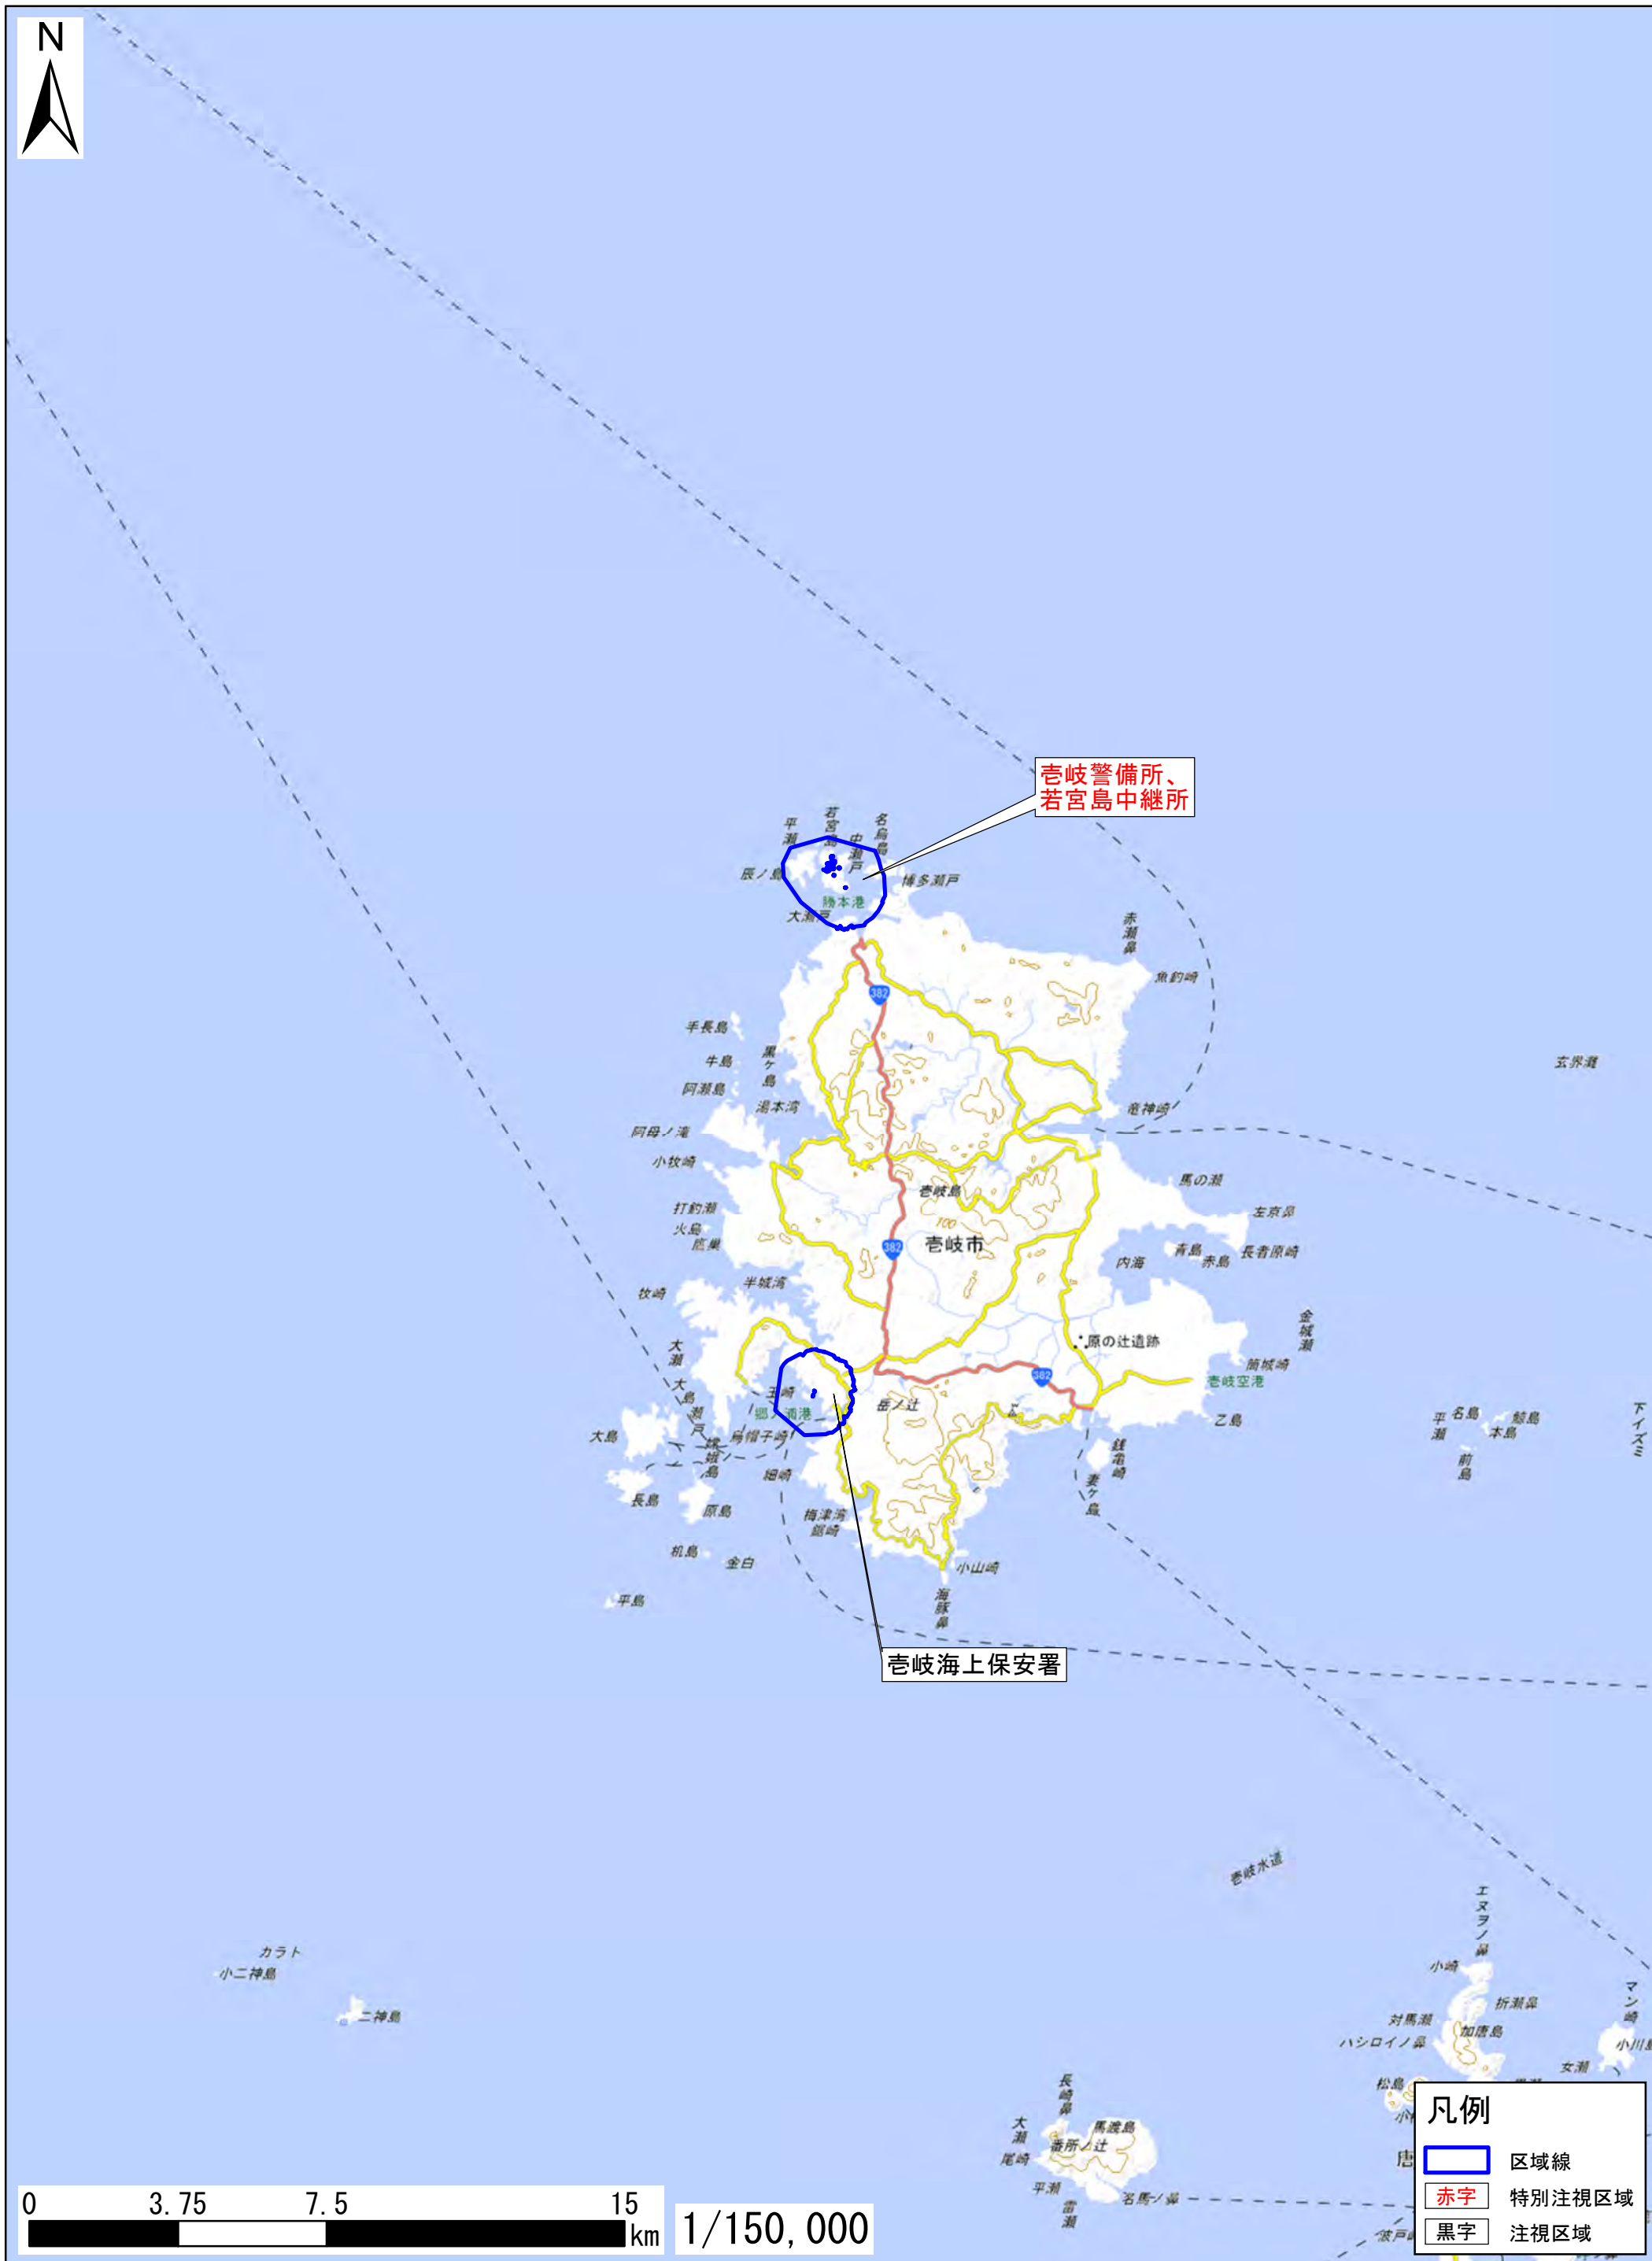

長崎県壱岐市

この地図は、地理院地図に区域情報を追記して作成しています。
また、地図上に記載した区域を示す線は、データ作成上の誤差が含まれます。本図は、令和5年4月時点のものです。