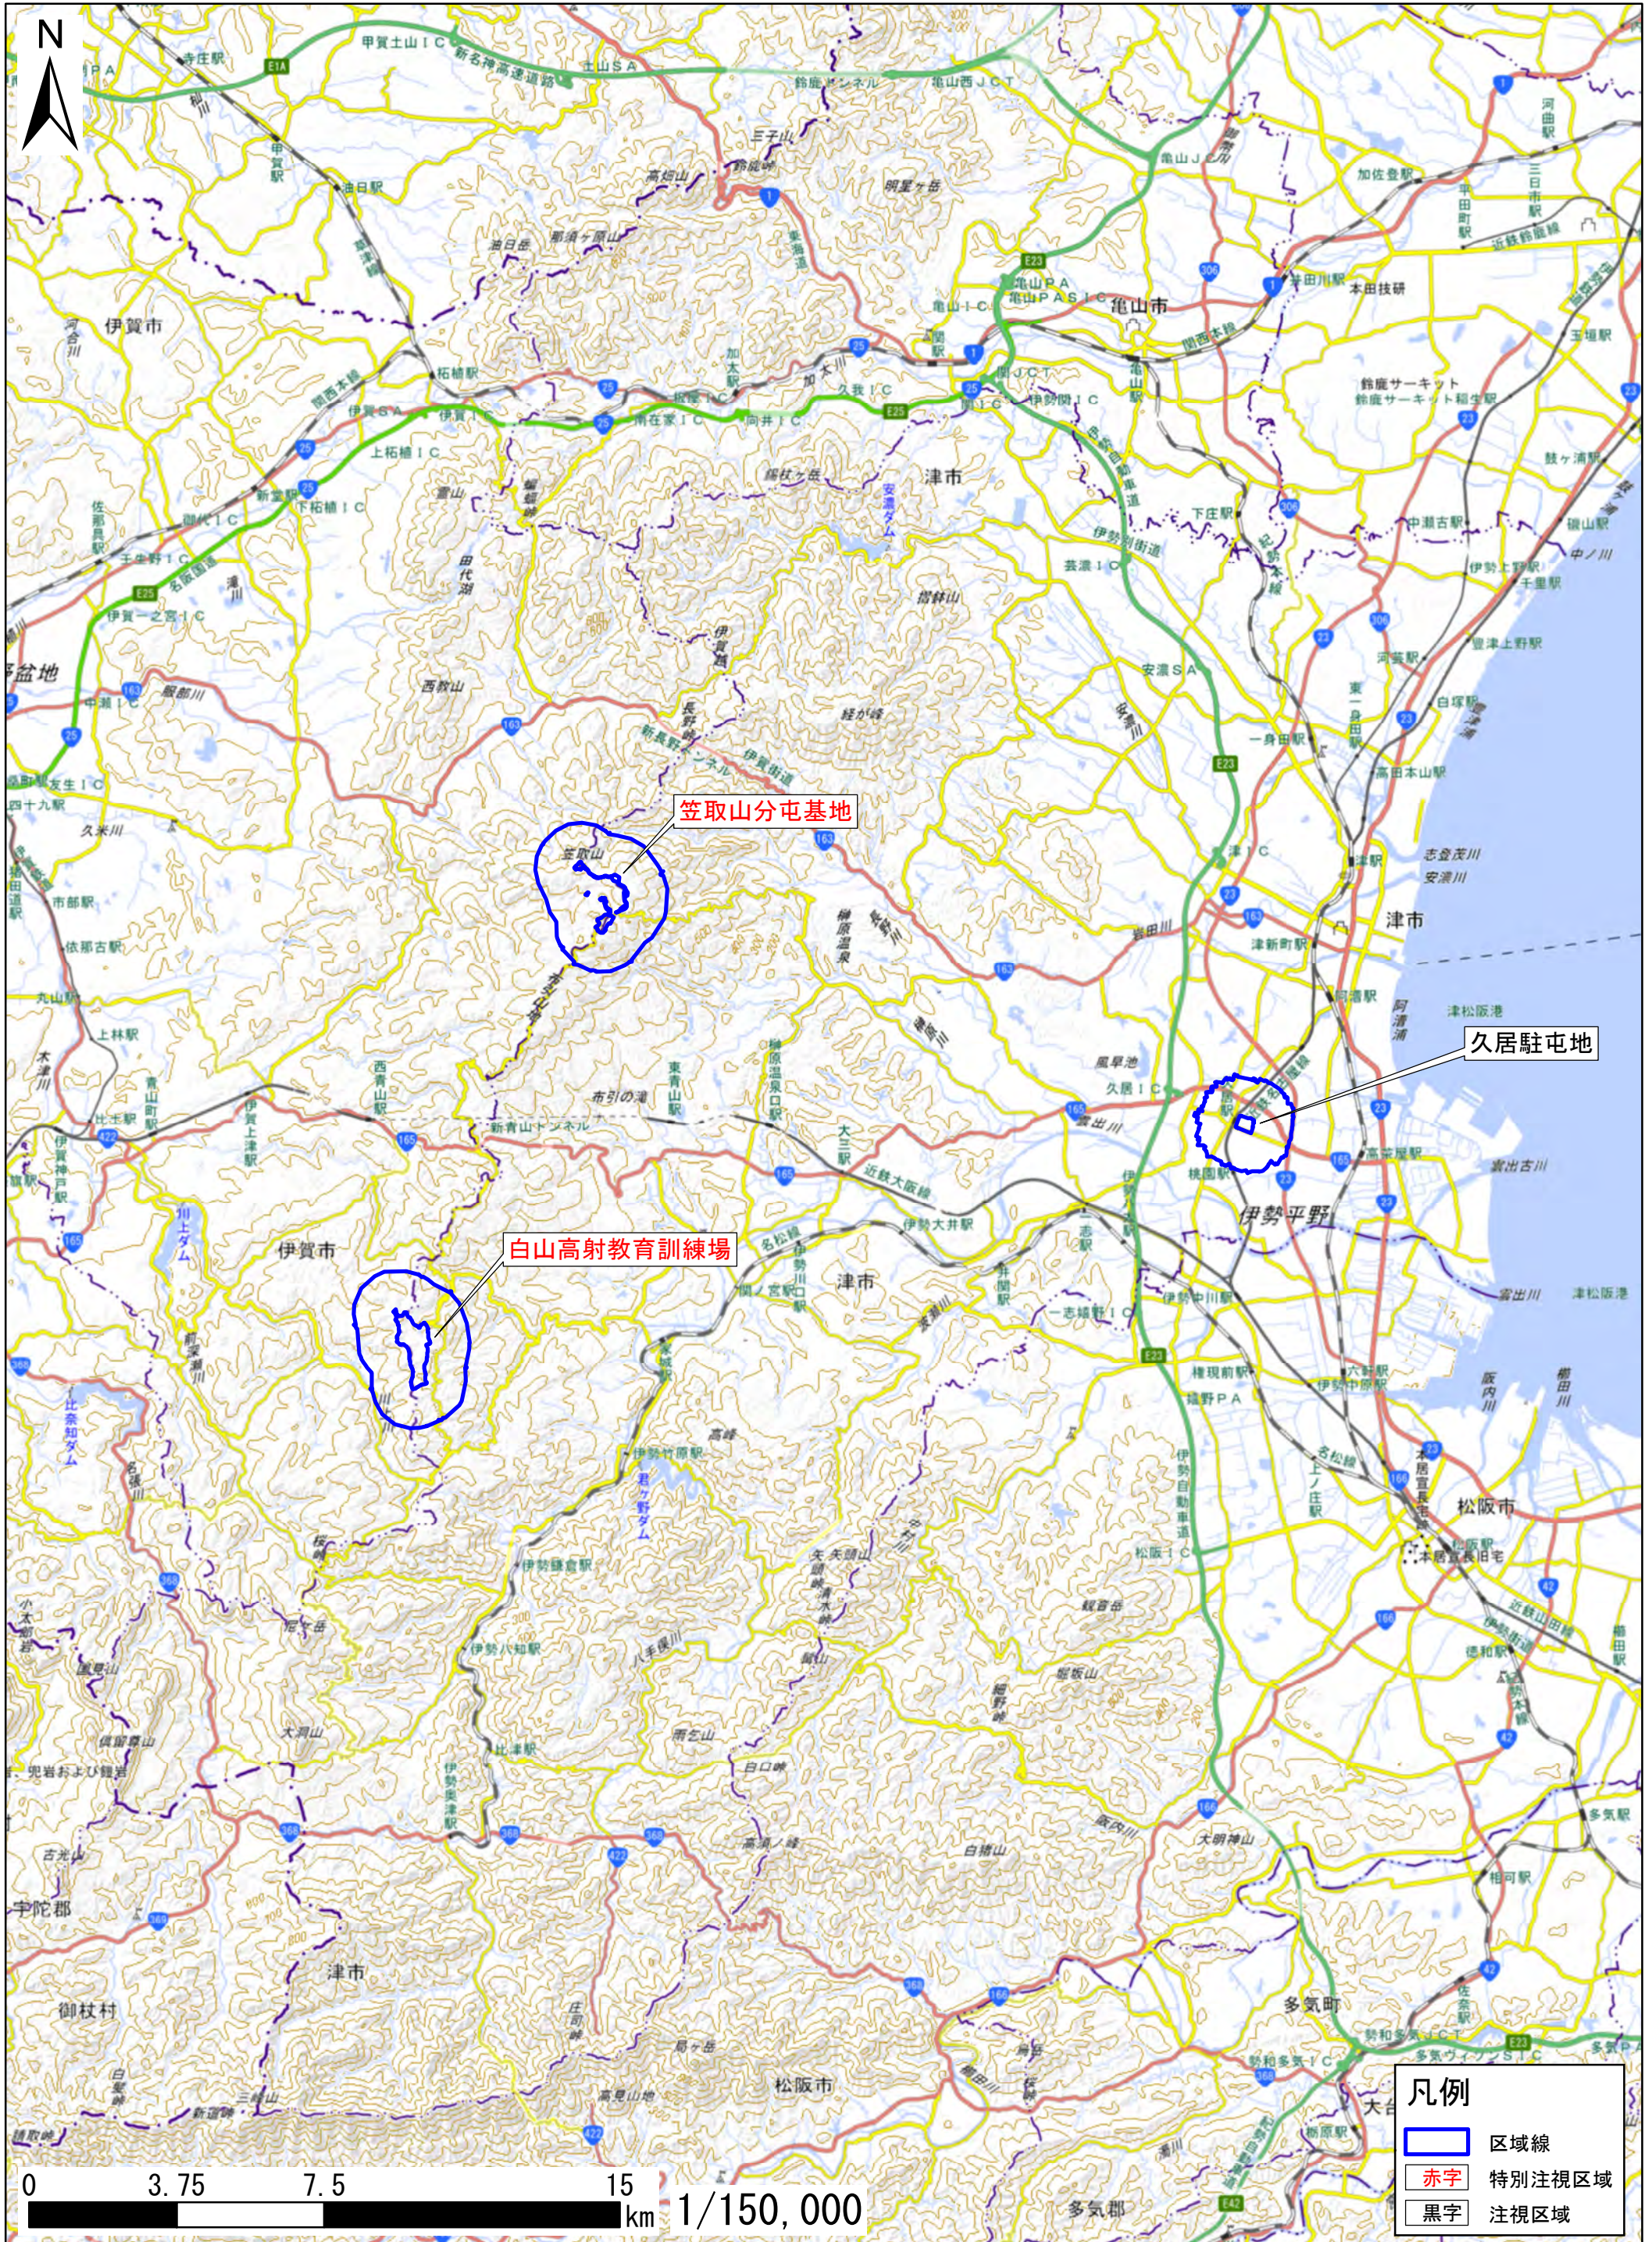

三重県津市、伊賀市

この地図は、地理院地図に区域情報を追記して作成しています。
また、地図上に記載した区域を示す線は、データ作成上の誤差が含まれます。本図は、令和5年8月時点のものです。