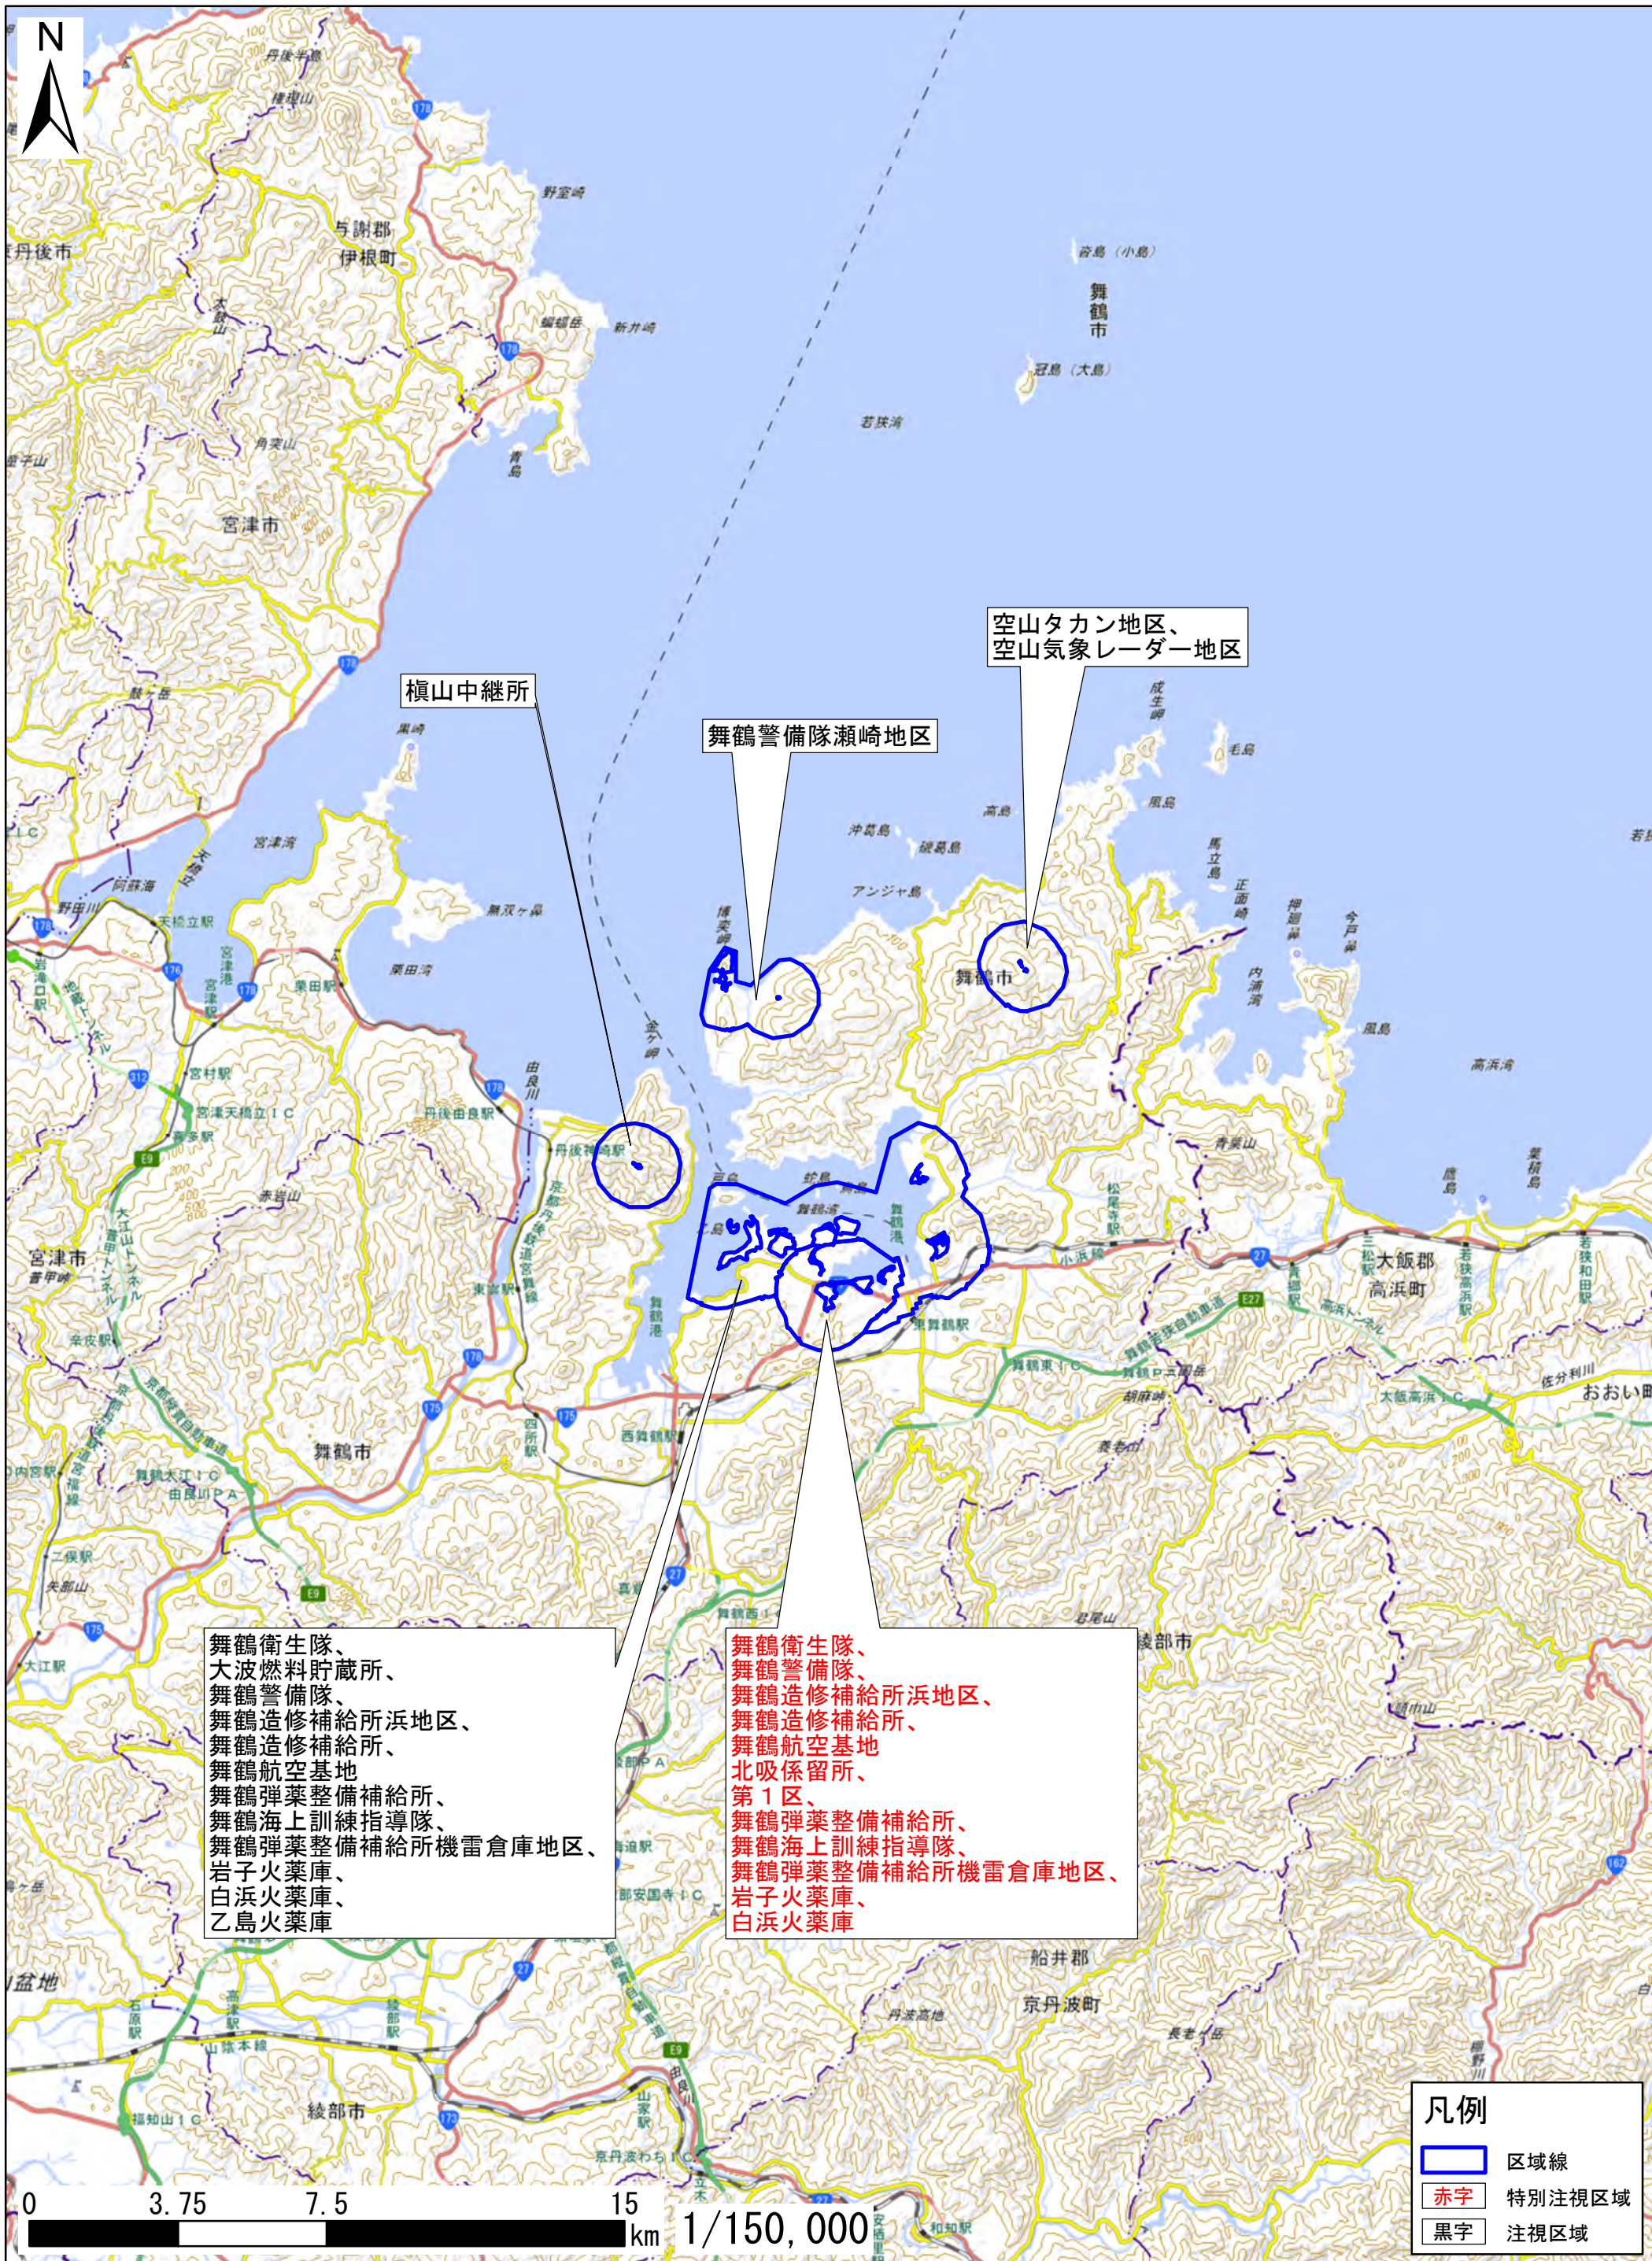

京都府舞鶴市

舞鶴衛生隊、
大波燃料貯蔵所、
舞鶴警備隊、
舞鶴造修補給所浜地区、
舞鶴造修補給所、
舞鶴航空基地
舞鶴弾薬整備補給所、
舞鶴海上訓練指導隊、
舞鶴弾薬整備補給所機雷倉庫地区、
岩子火薬庫、
白浜火薬庫、
乙島火薬庫

舞鶴衛生隊、
舞鶴警備隊、
舞鶴造修補給所浜地区、
舞鶴造修補給所、
舞鶴航空基地
北吸係留所、
第1区、
舞鶴弾薬整備補給所、
舞鶴海上訓練指導隊、
舞鶴弾薬整備補給所機雷倉庫地区、
岩子火薬庫、
白浜火薬庫

| 凡例 | |
|--|--------|
| | 区域線 |
| | 特別注視区域 |
| | 注視区域 |

この地図は、地理院地図に区域情報を追記して作成しています。
また、地図上に記載した区域を示す線は、データ作成上の誤差が含まれます。本図は、令和5年12月時点のものです。