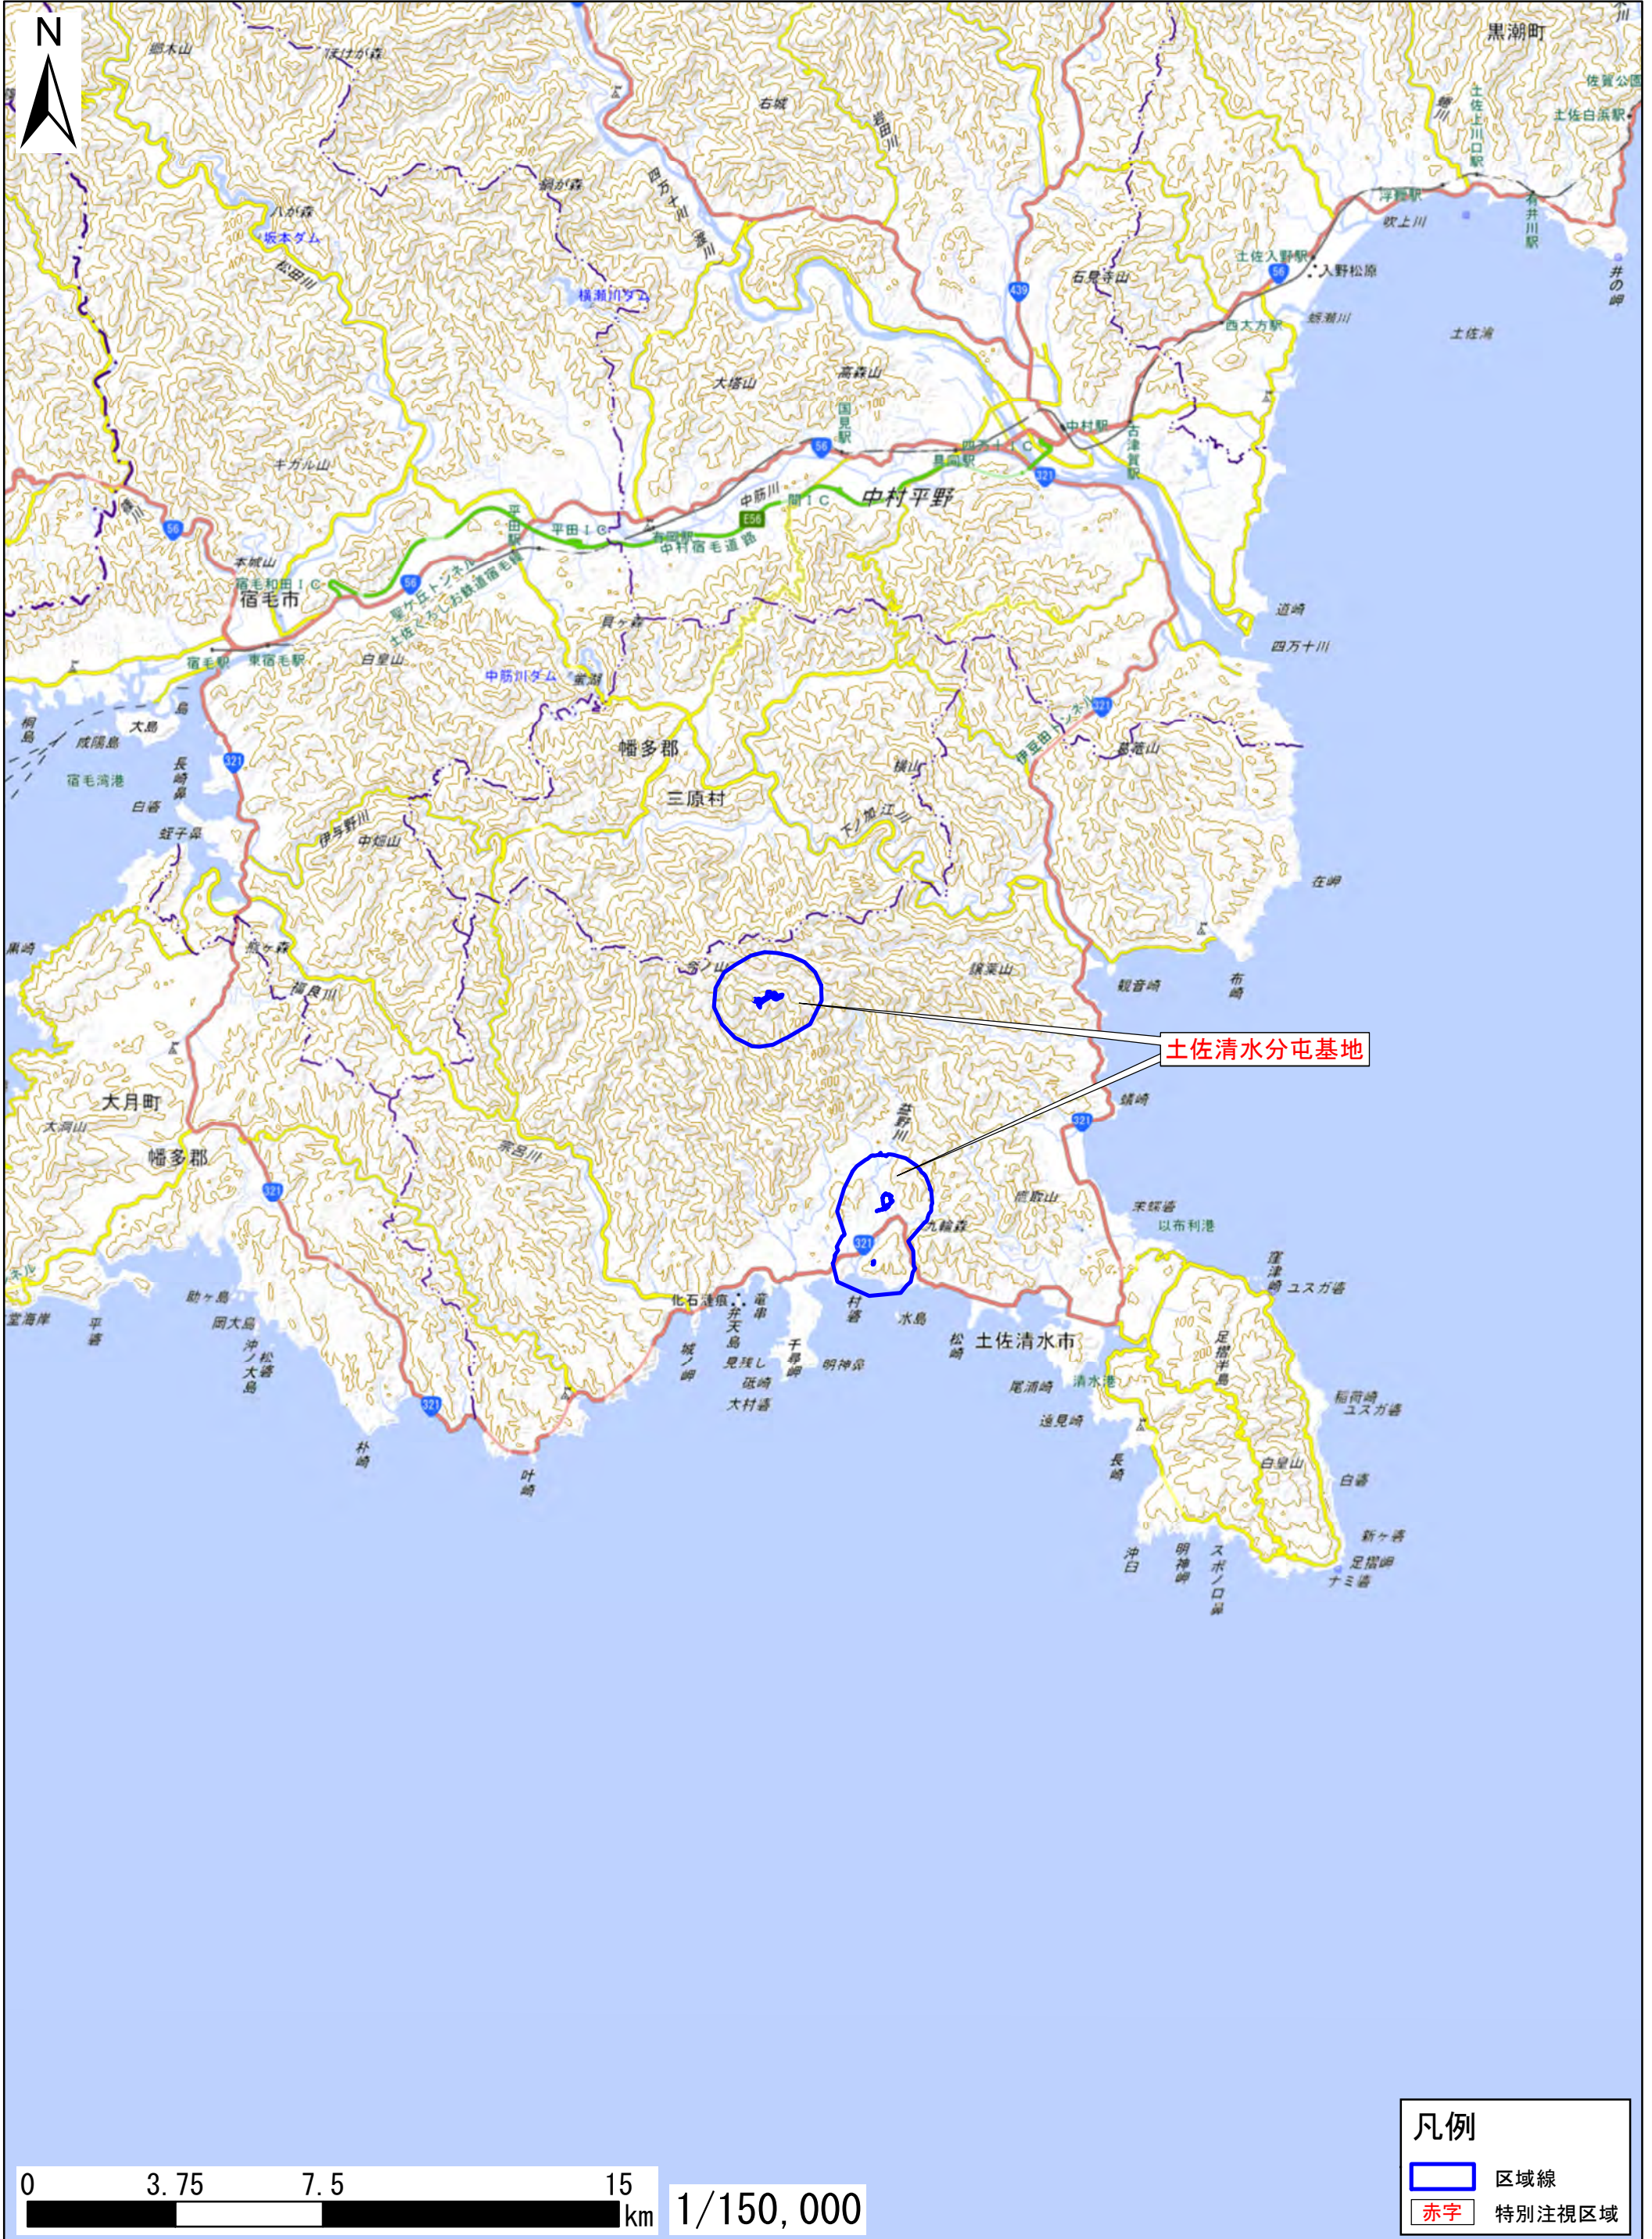

高知県土佐清水市

この地図は、地理院地図に区域情報を追記して作成しています。
また、地図上に記載した区域を示す線は、データ作成上の誤差が含まれます。本図は、令和5年4月時点のものです。