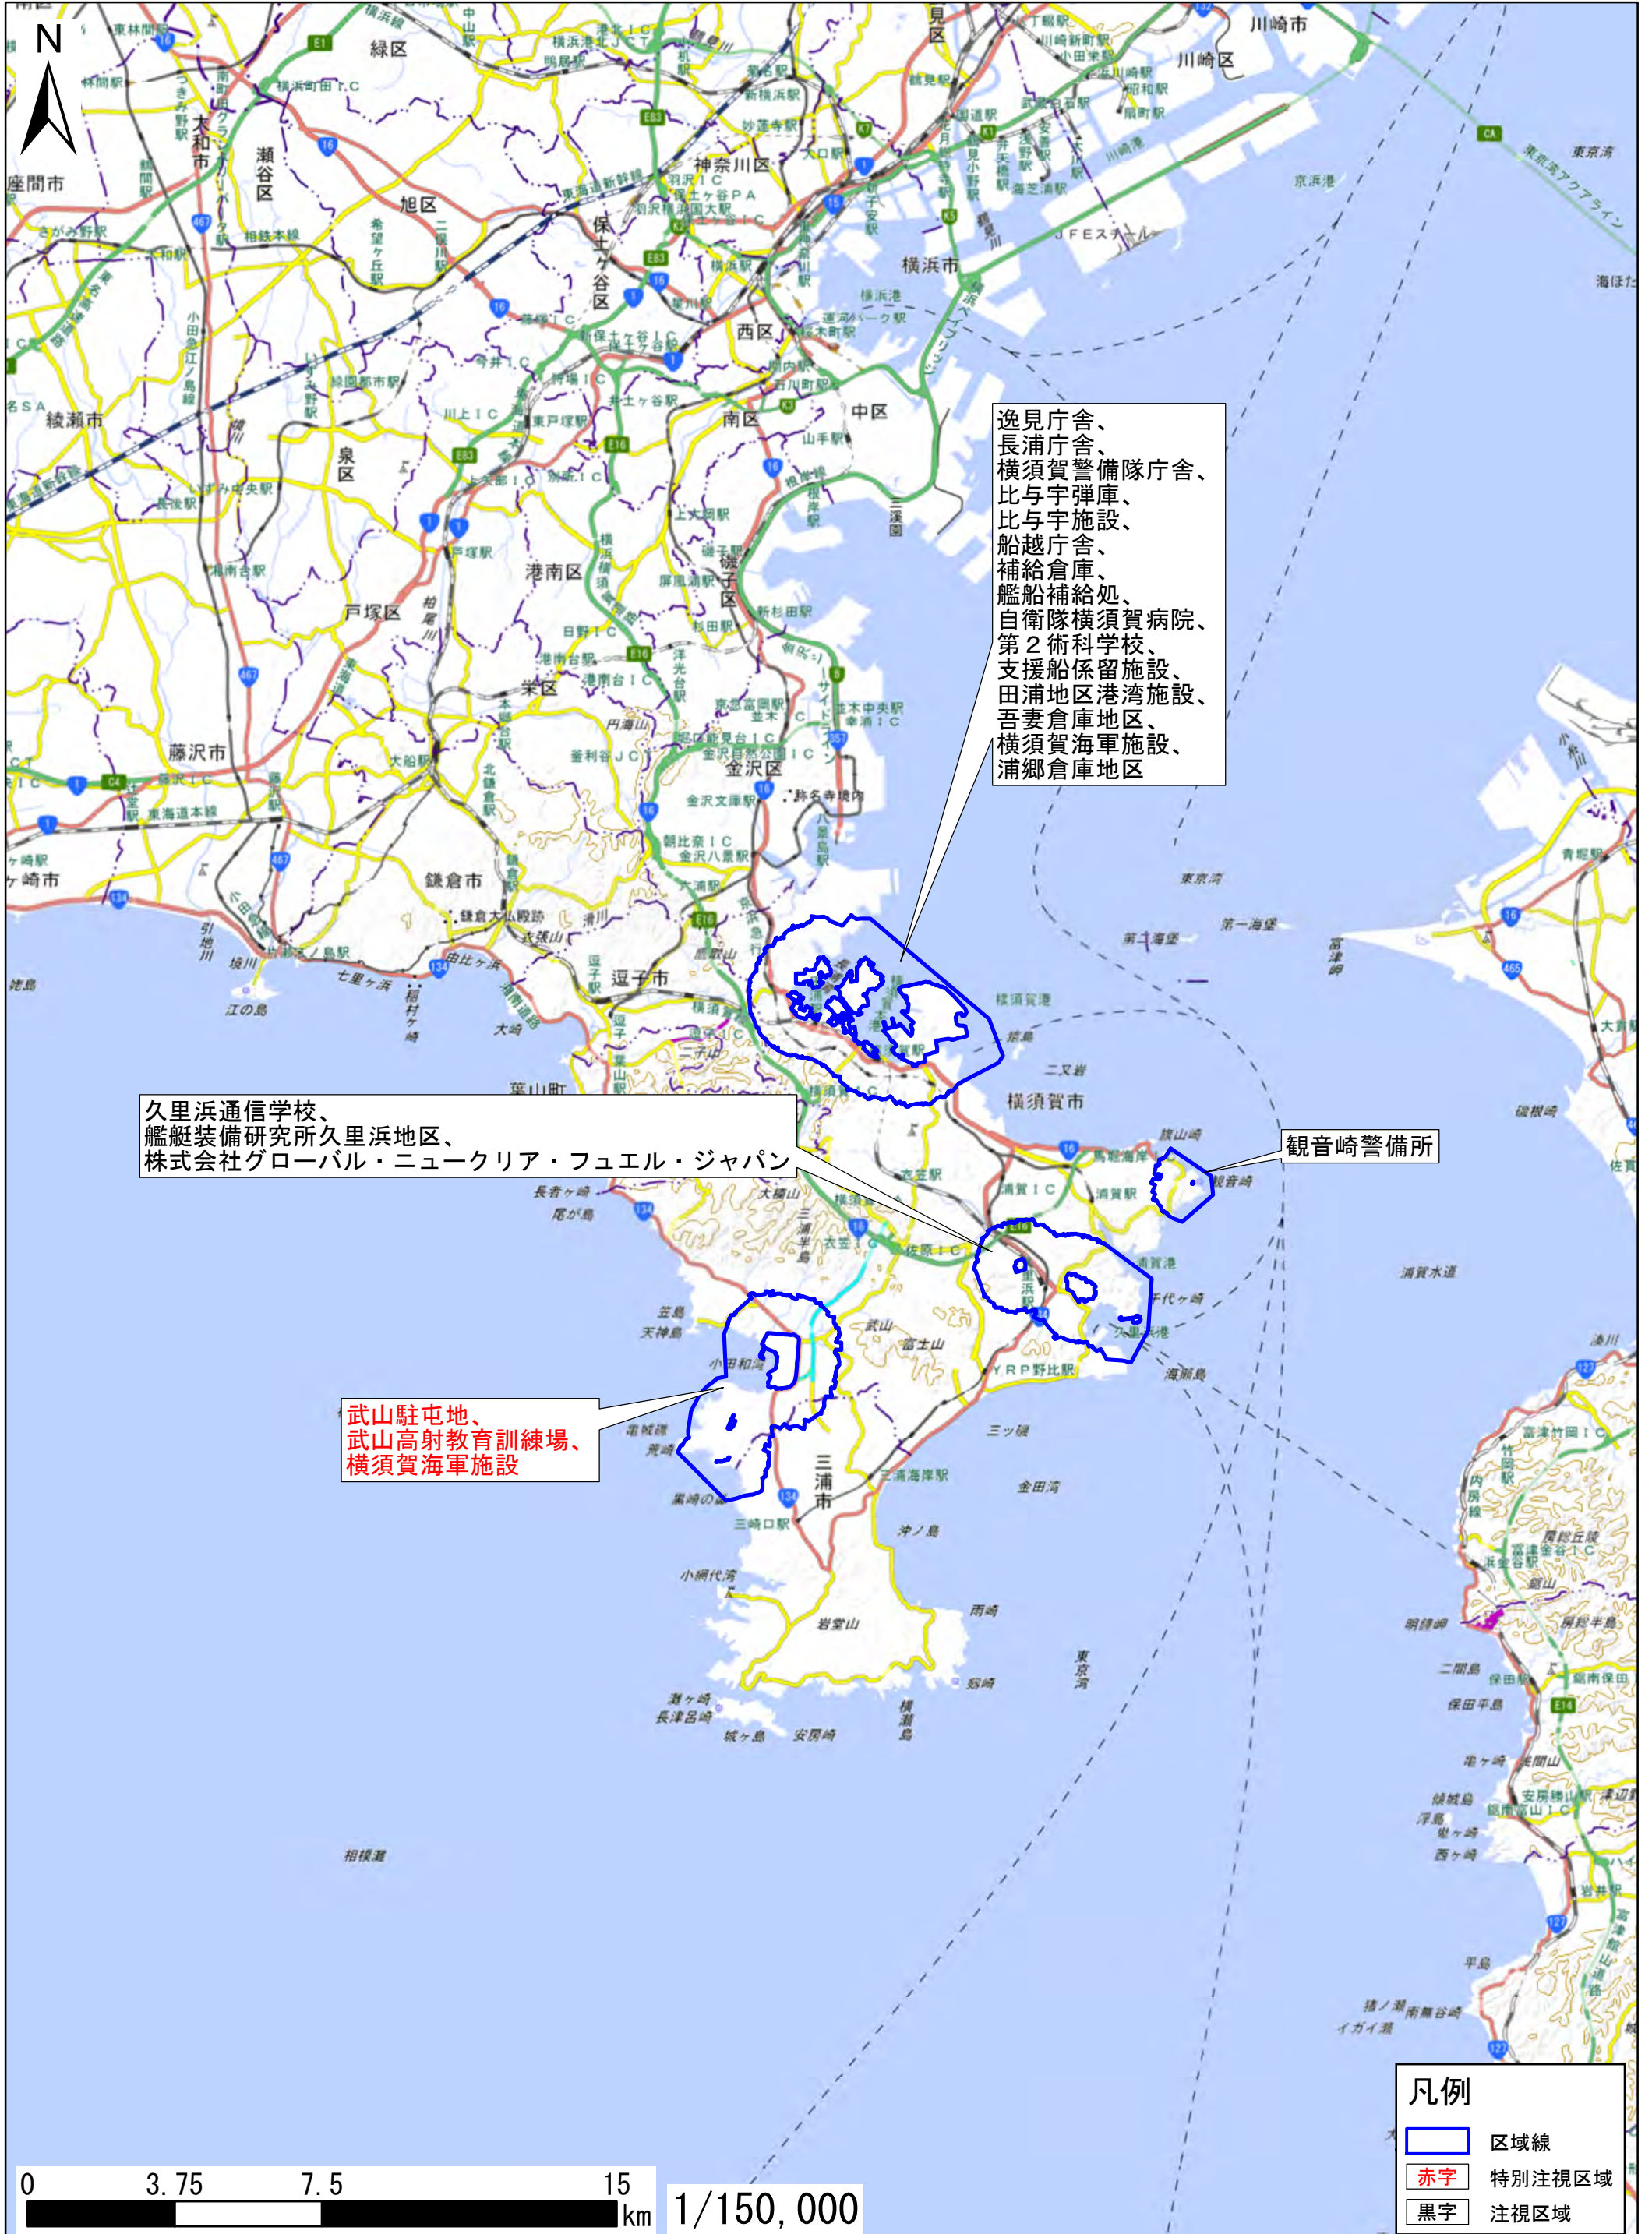

# 神奈川県横須賀市、逗子市、三浦市

この地図は、地理院地図に区域情報を追記して作成しています。  
 また、地図上に記載した区域を示す線は、データ作成上の誤差が含まれます。本図は、令和5年12月時点のものです。