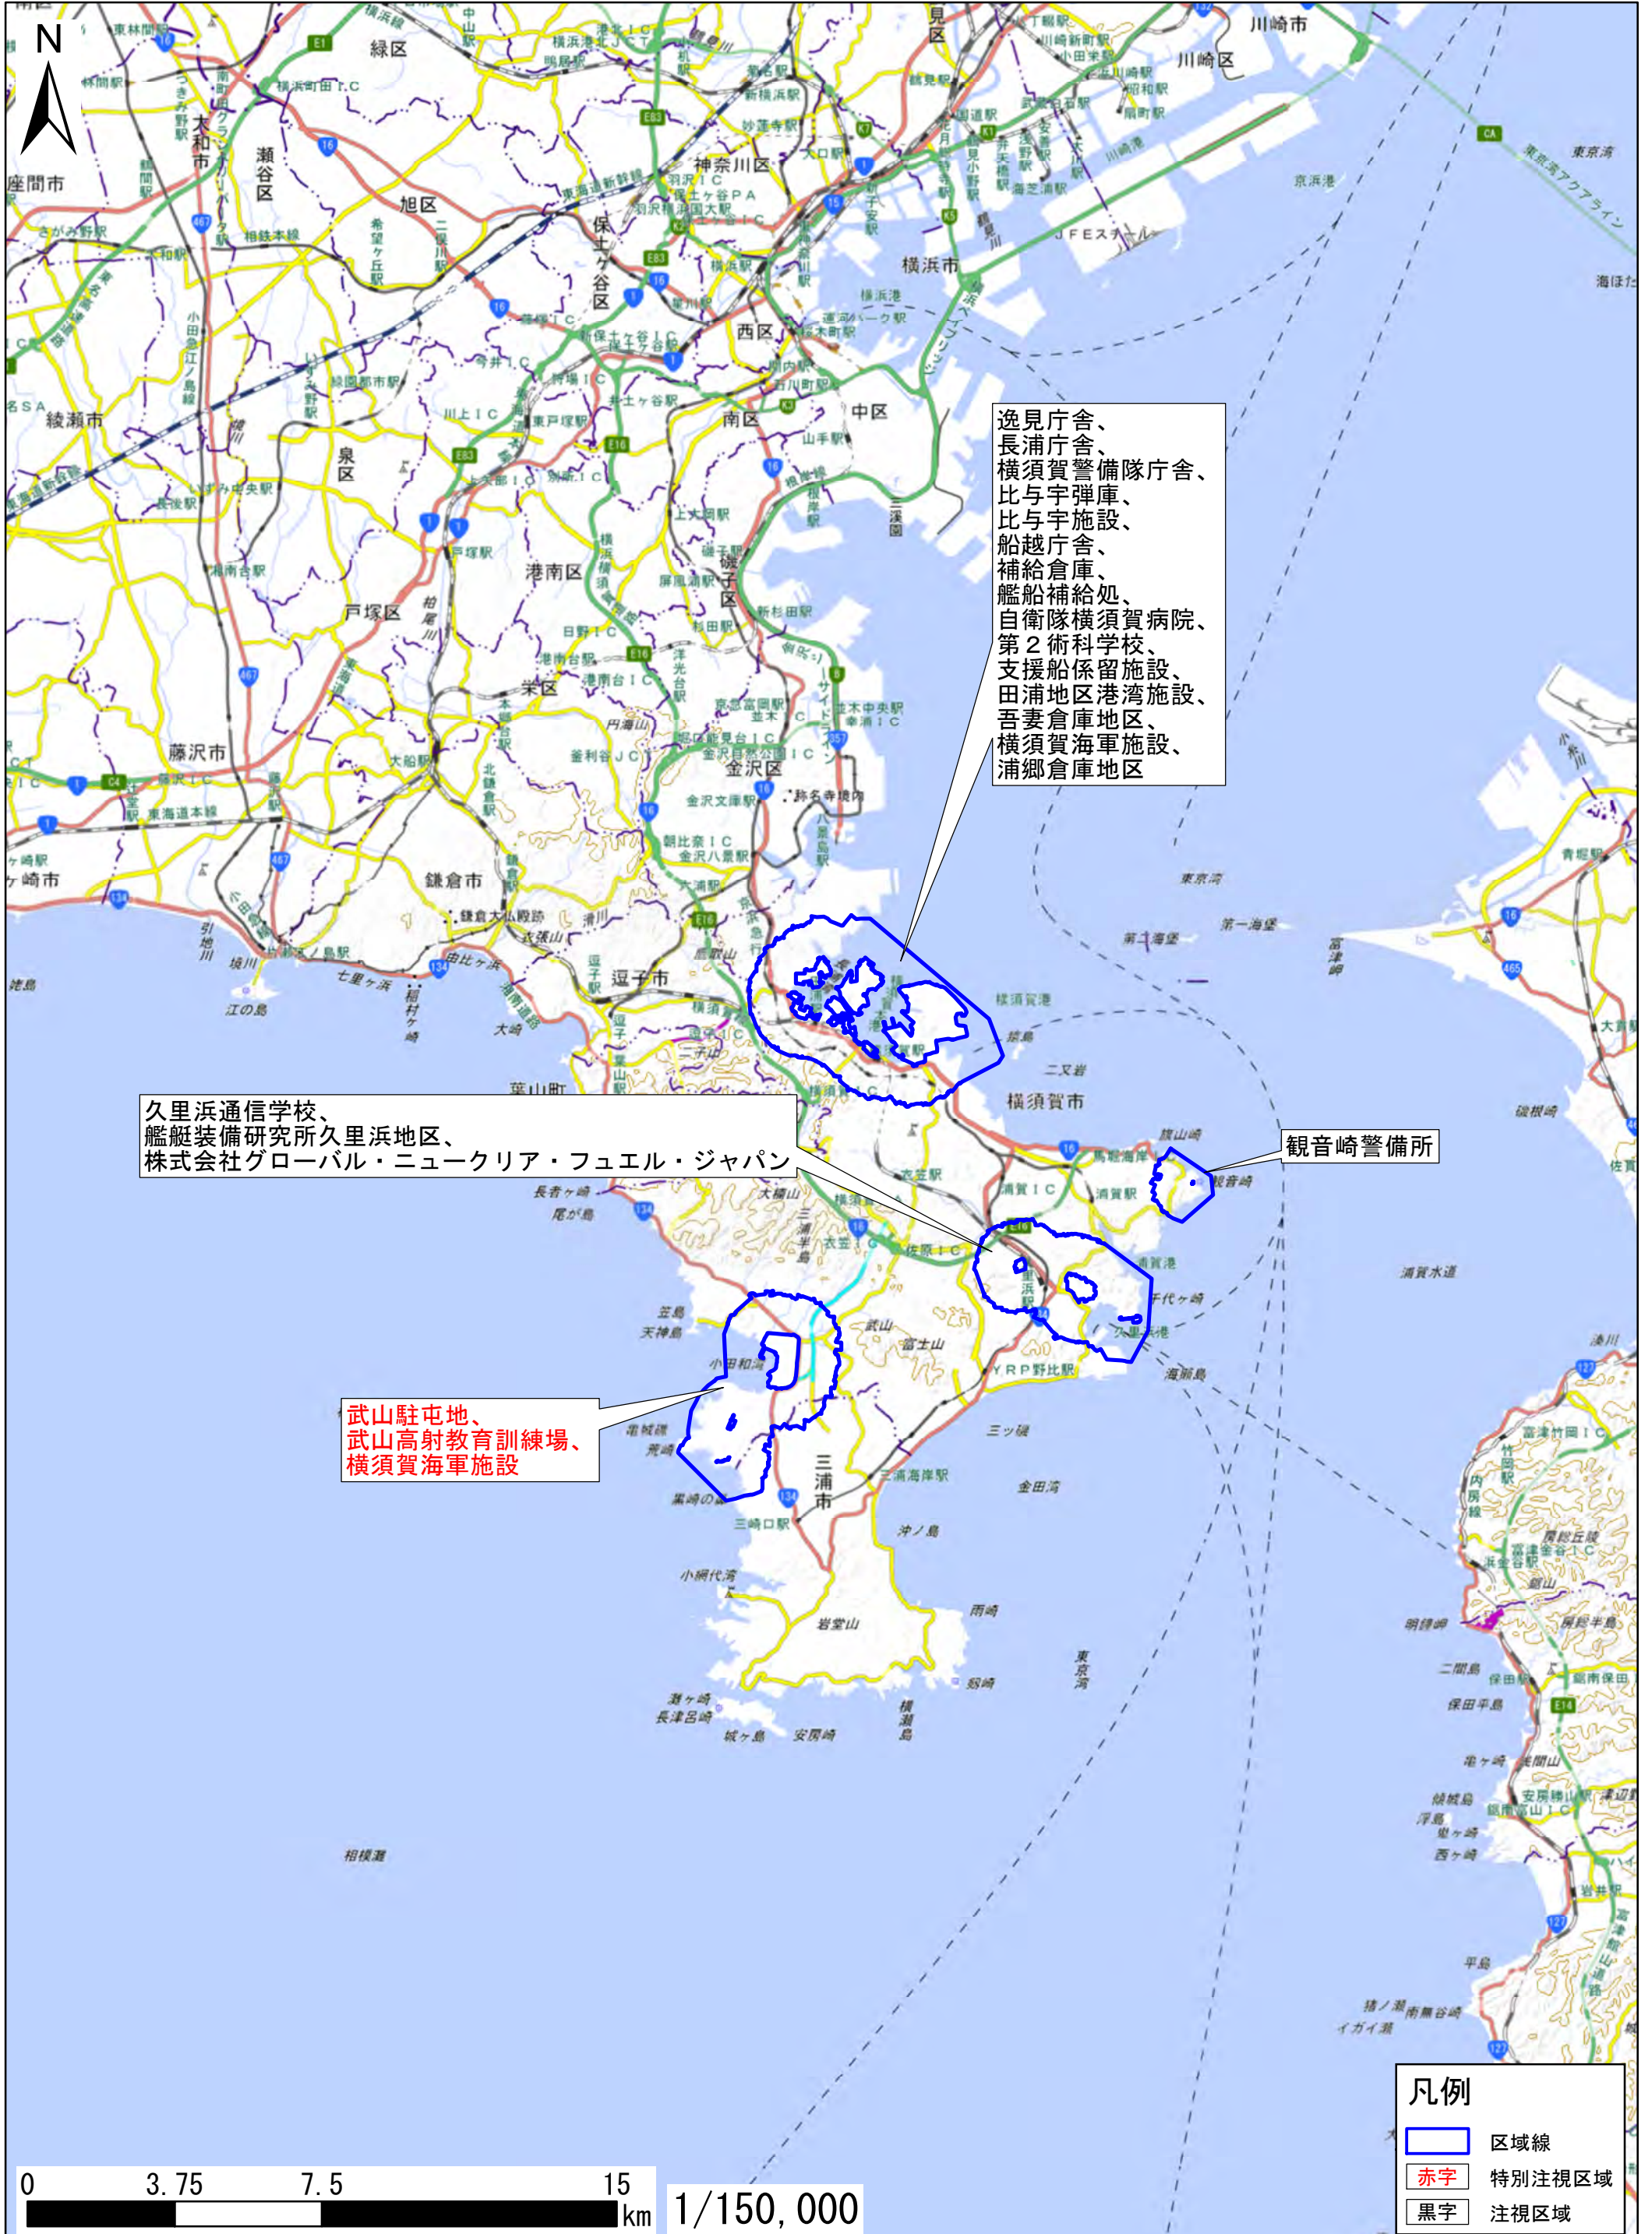

# 神奈川県横須賀市、逗子市、三浦市

この地図は、地理院地図に区域情報を追記して作成しています。  
 また、地図上に記載した区域を示す線は、データ作成上の誤差が含まれます。本図は、令和5年12月時点のものです。