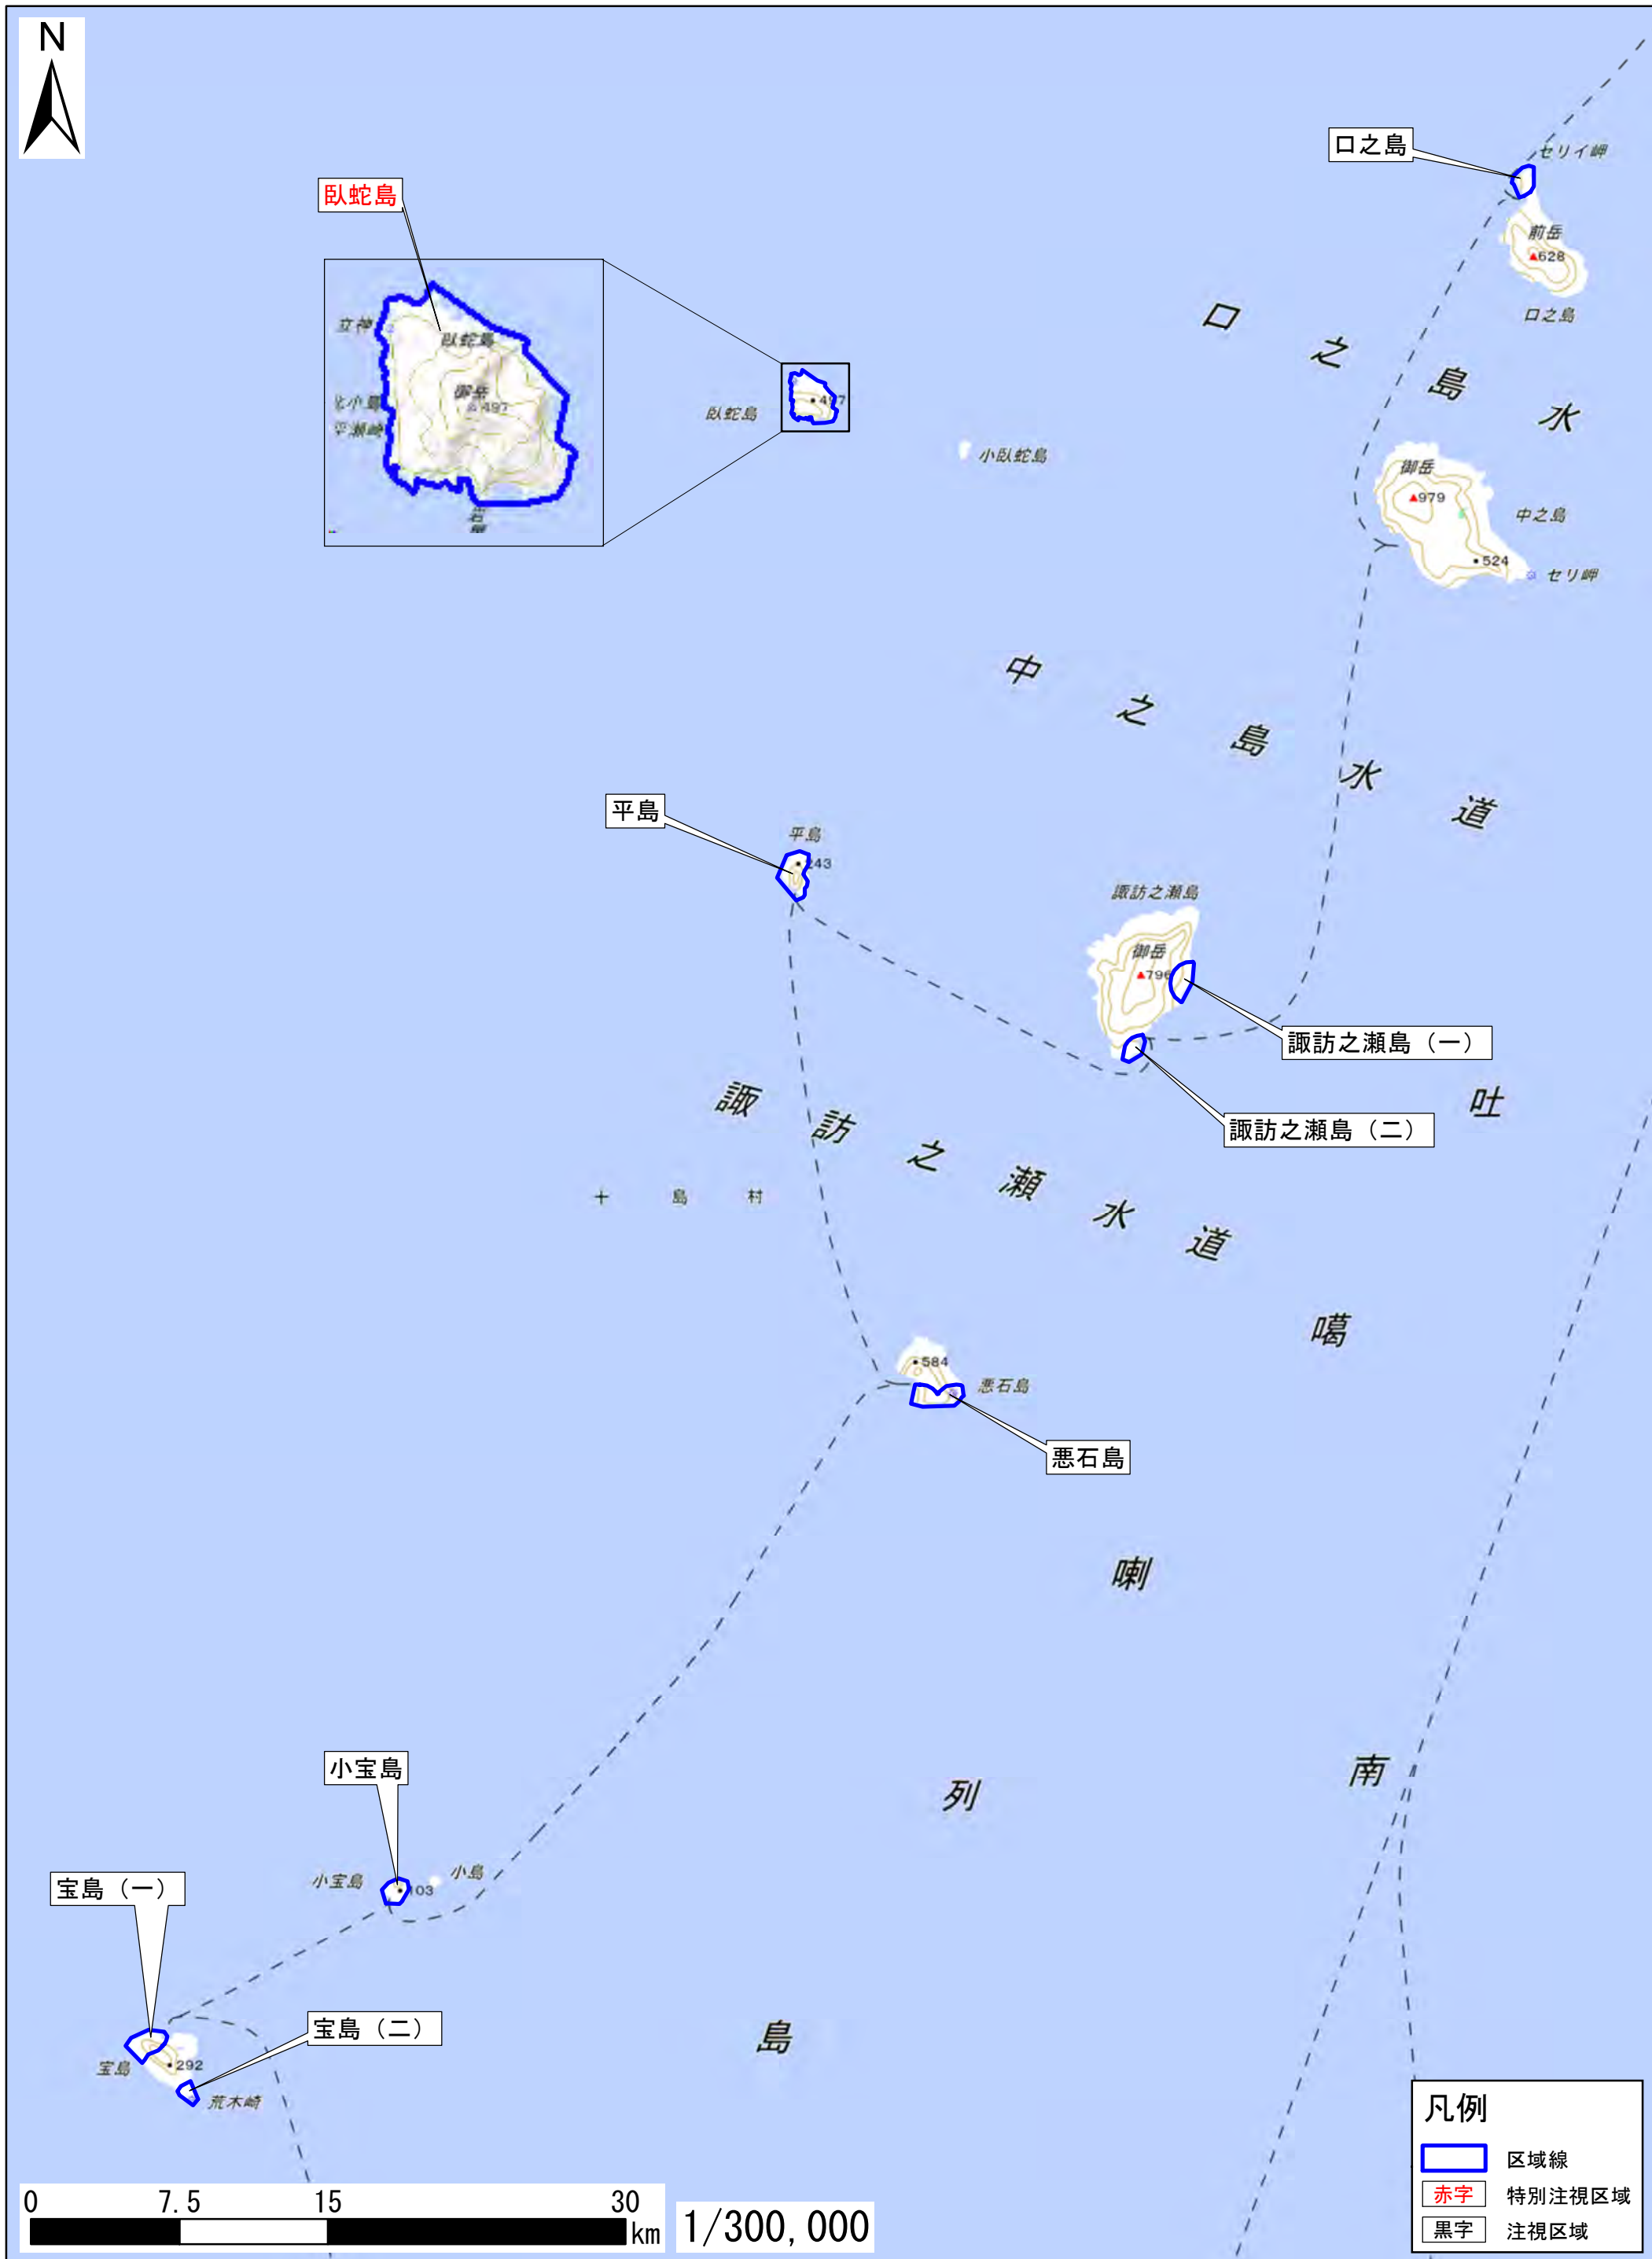

# 鹿児島県鹿児島郡十島村

この地図は、地理院地図に区域情報を追記して作成しています。  
また、地図上に記載した区域を示す線は、データ作成上の誤差が含まれます。本図は、令和5年4月時点のものです。