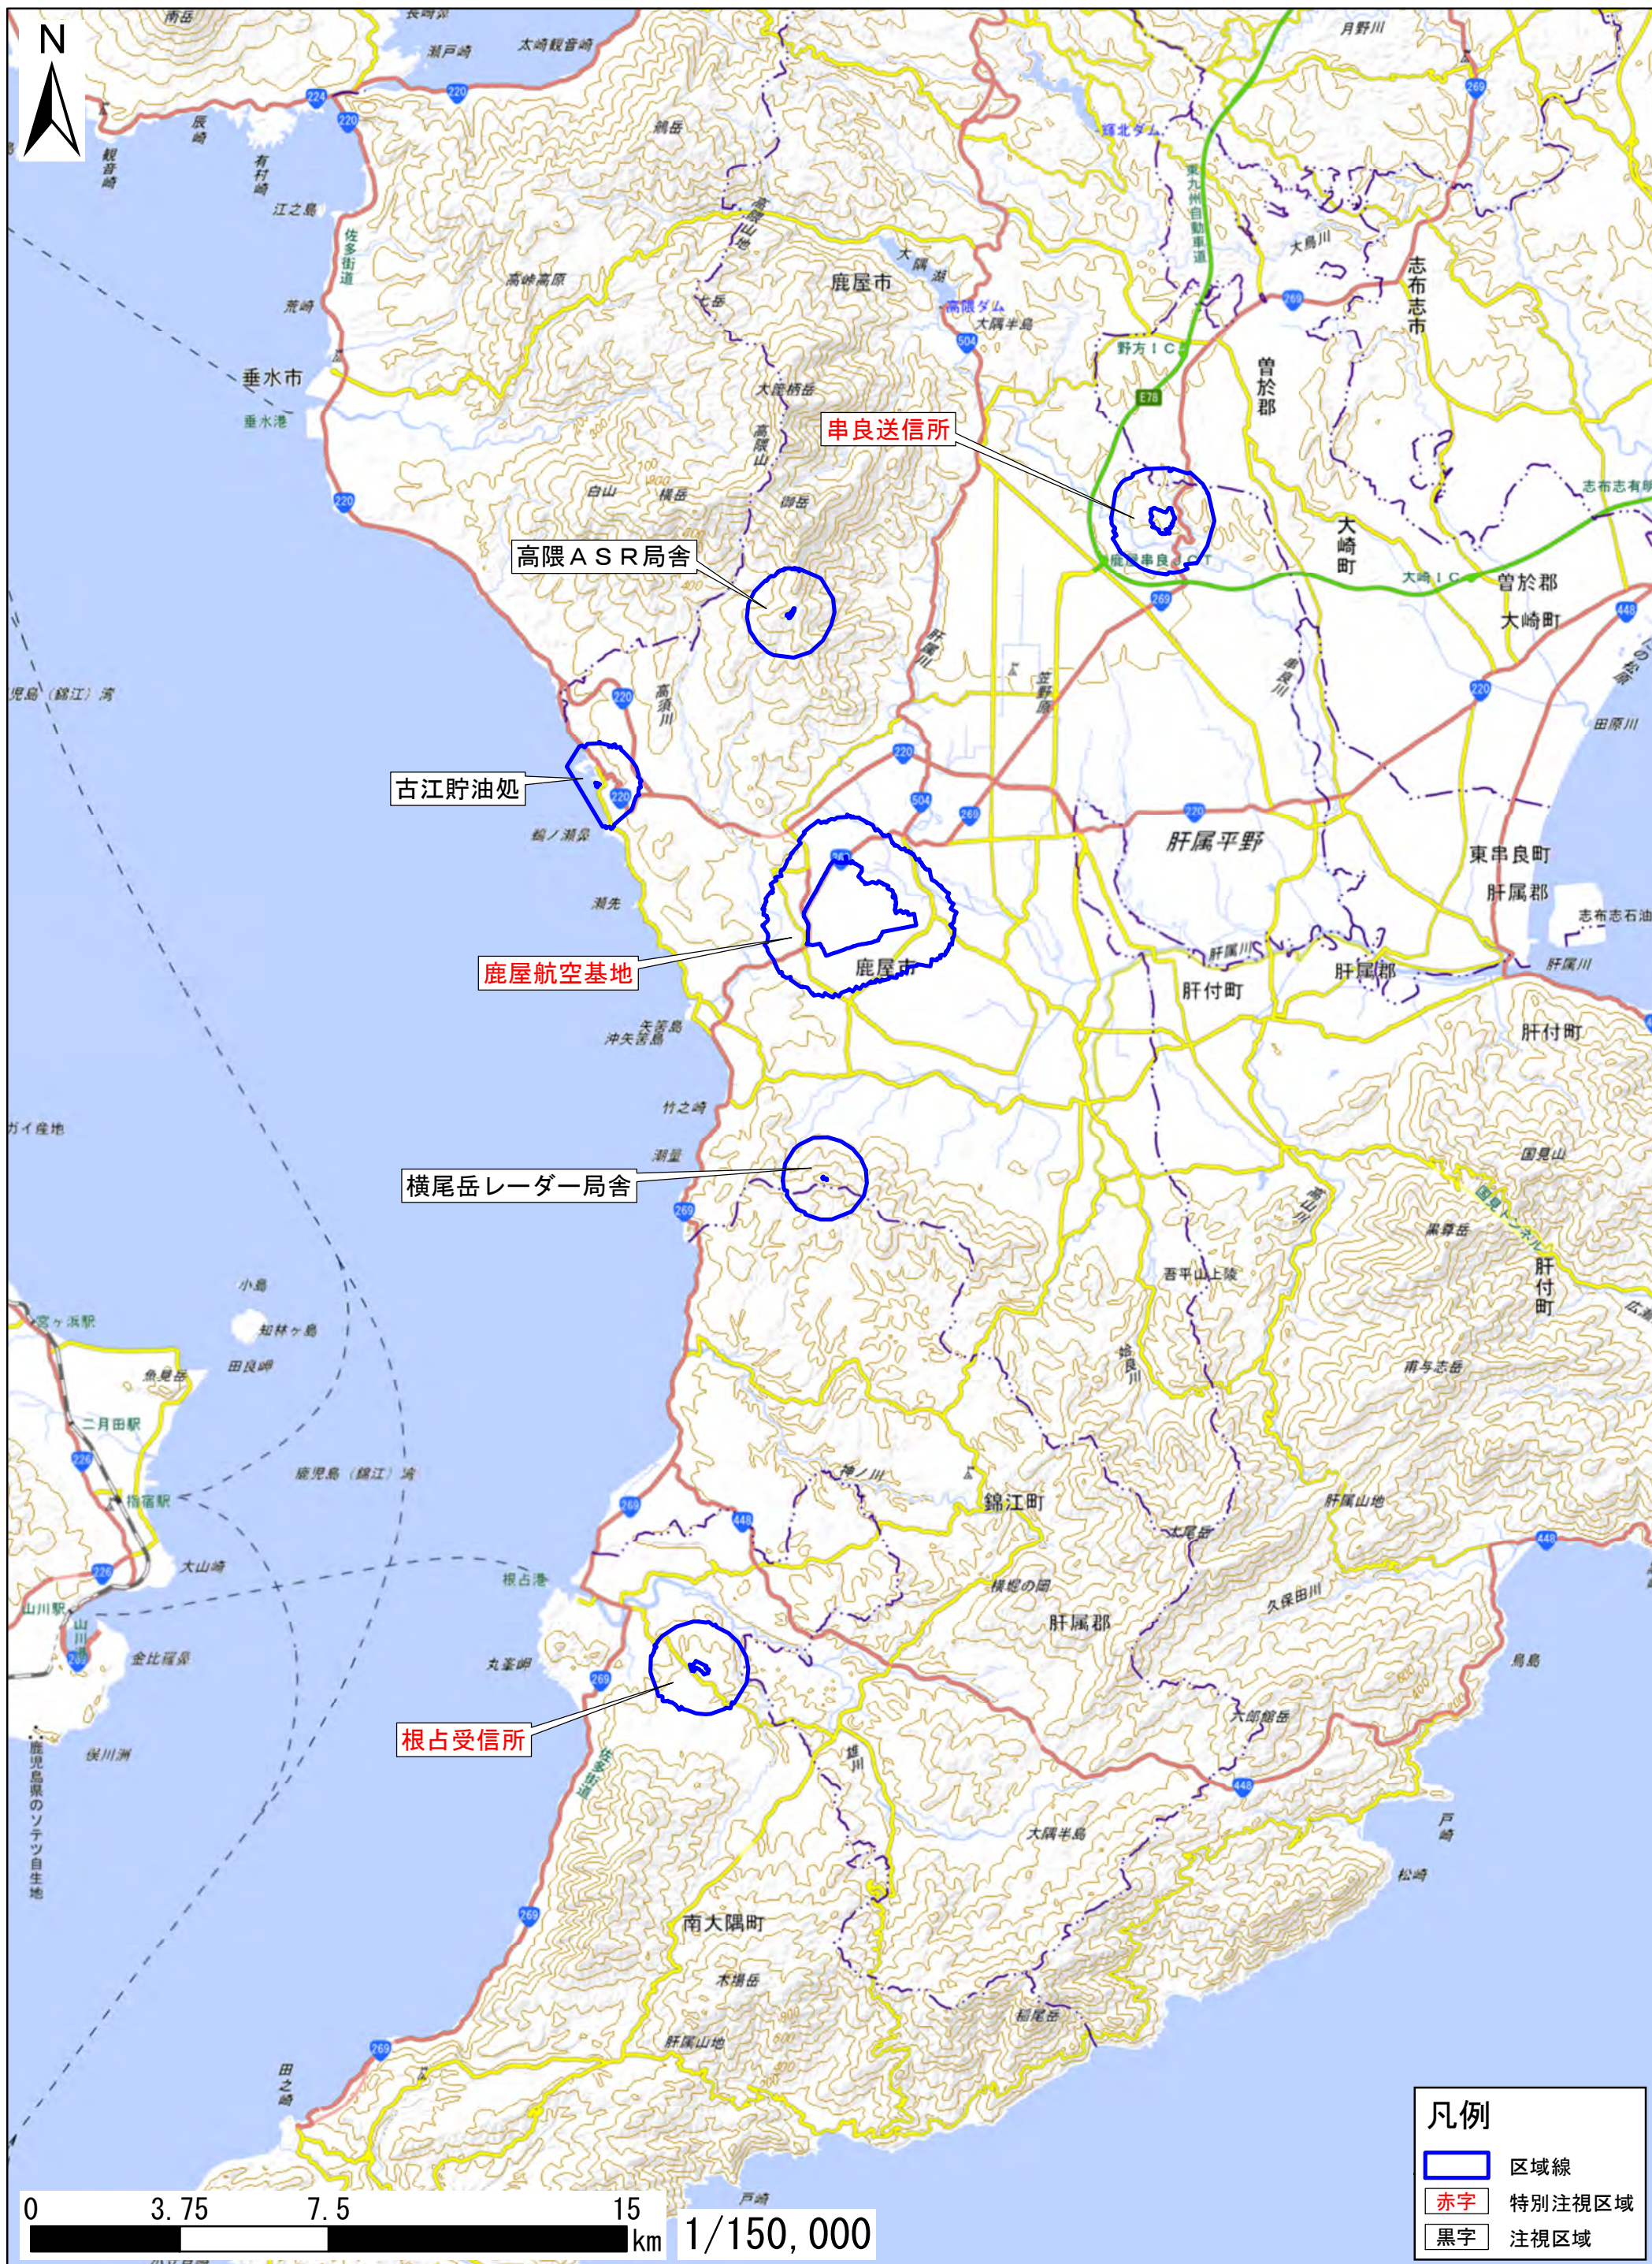

# 鹿児島県鹿屋市、曾於郡大崎町、肝属郡錦江町、南大隅町

この地図は、地理院地図に区域情報を追記して作成しています。  
 また、地図上に記載した区域を示す線は、データ作成上の誤差が含まれます。本図は、令和5年4月時点のものです。