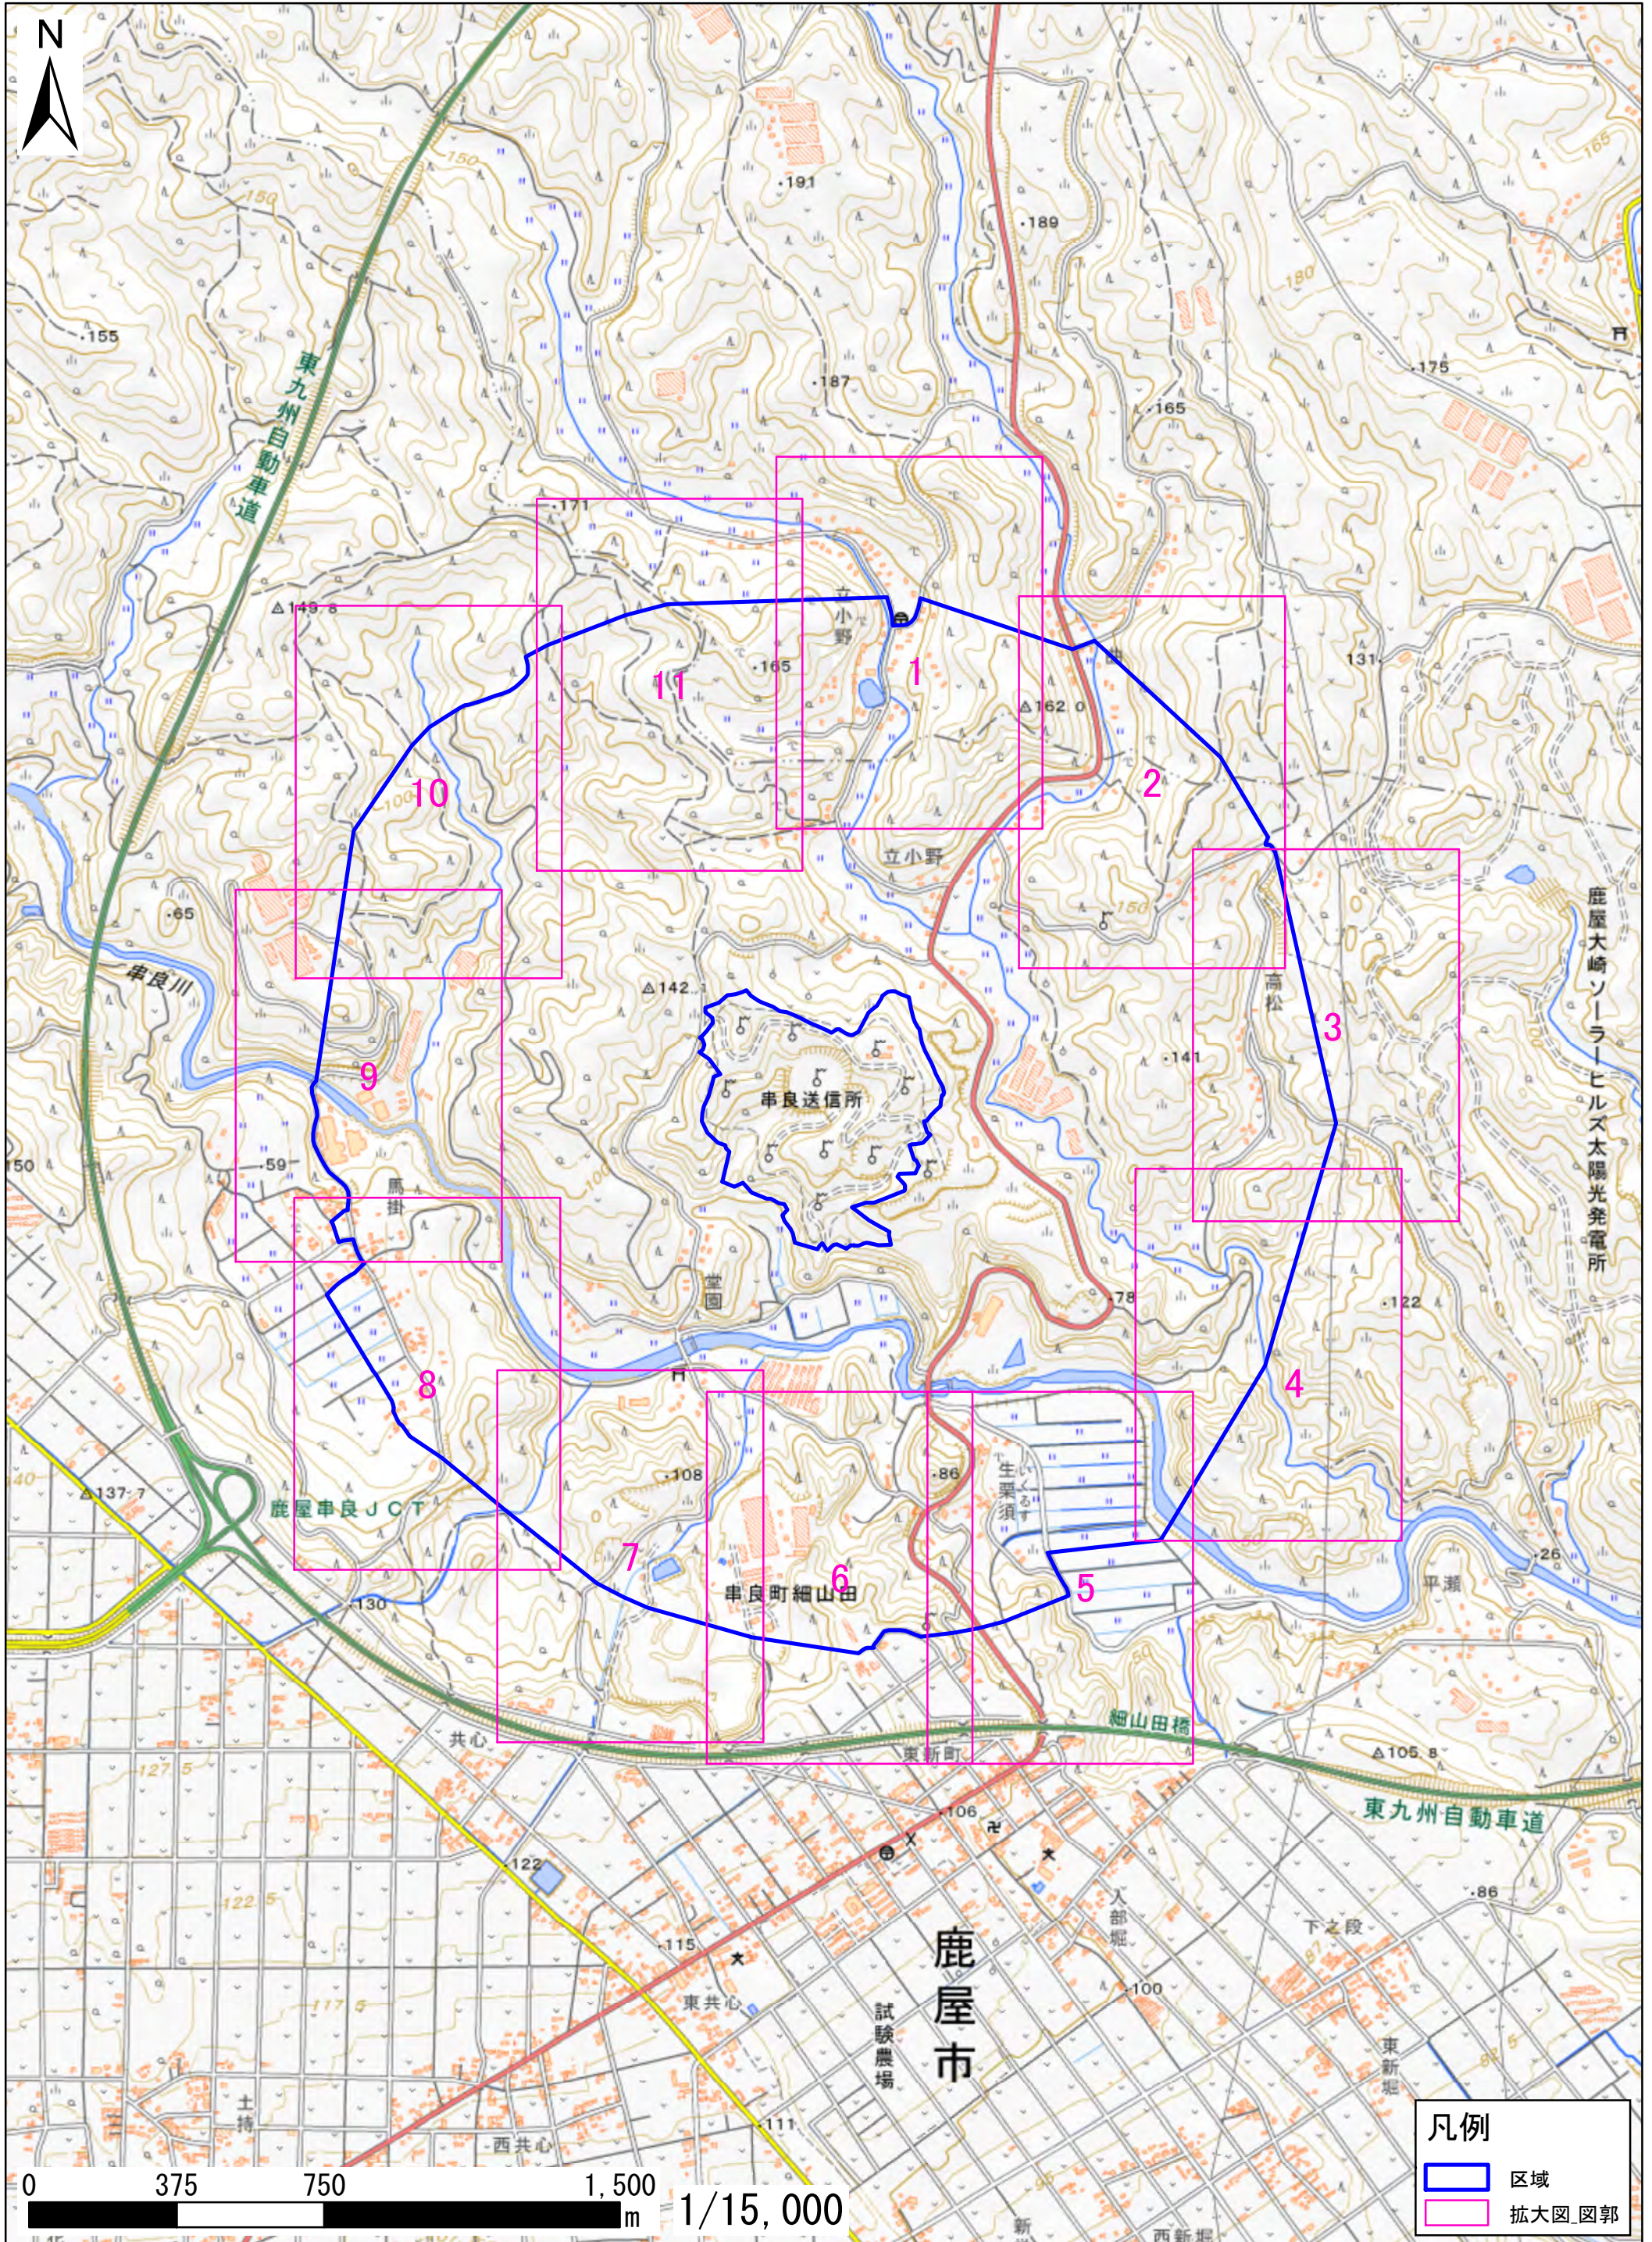

# 区域図

凡例	
	区域
	拡大図 図郭

この地図は、地理院地図に区域情報を追記して作成しています。国土地理院発行2万5千分1地形図相当の誤差を有しております。また、地図上に記載した区域を示す線は、データ作成上の誤差が含まれます。本図は、令和5年4月時点のものです。