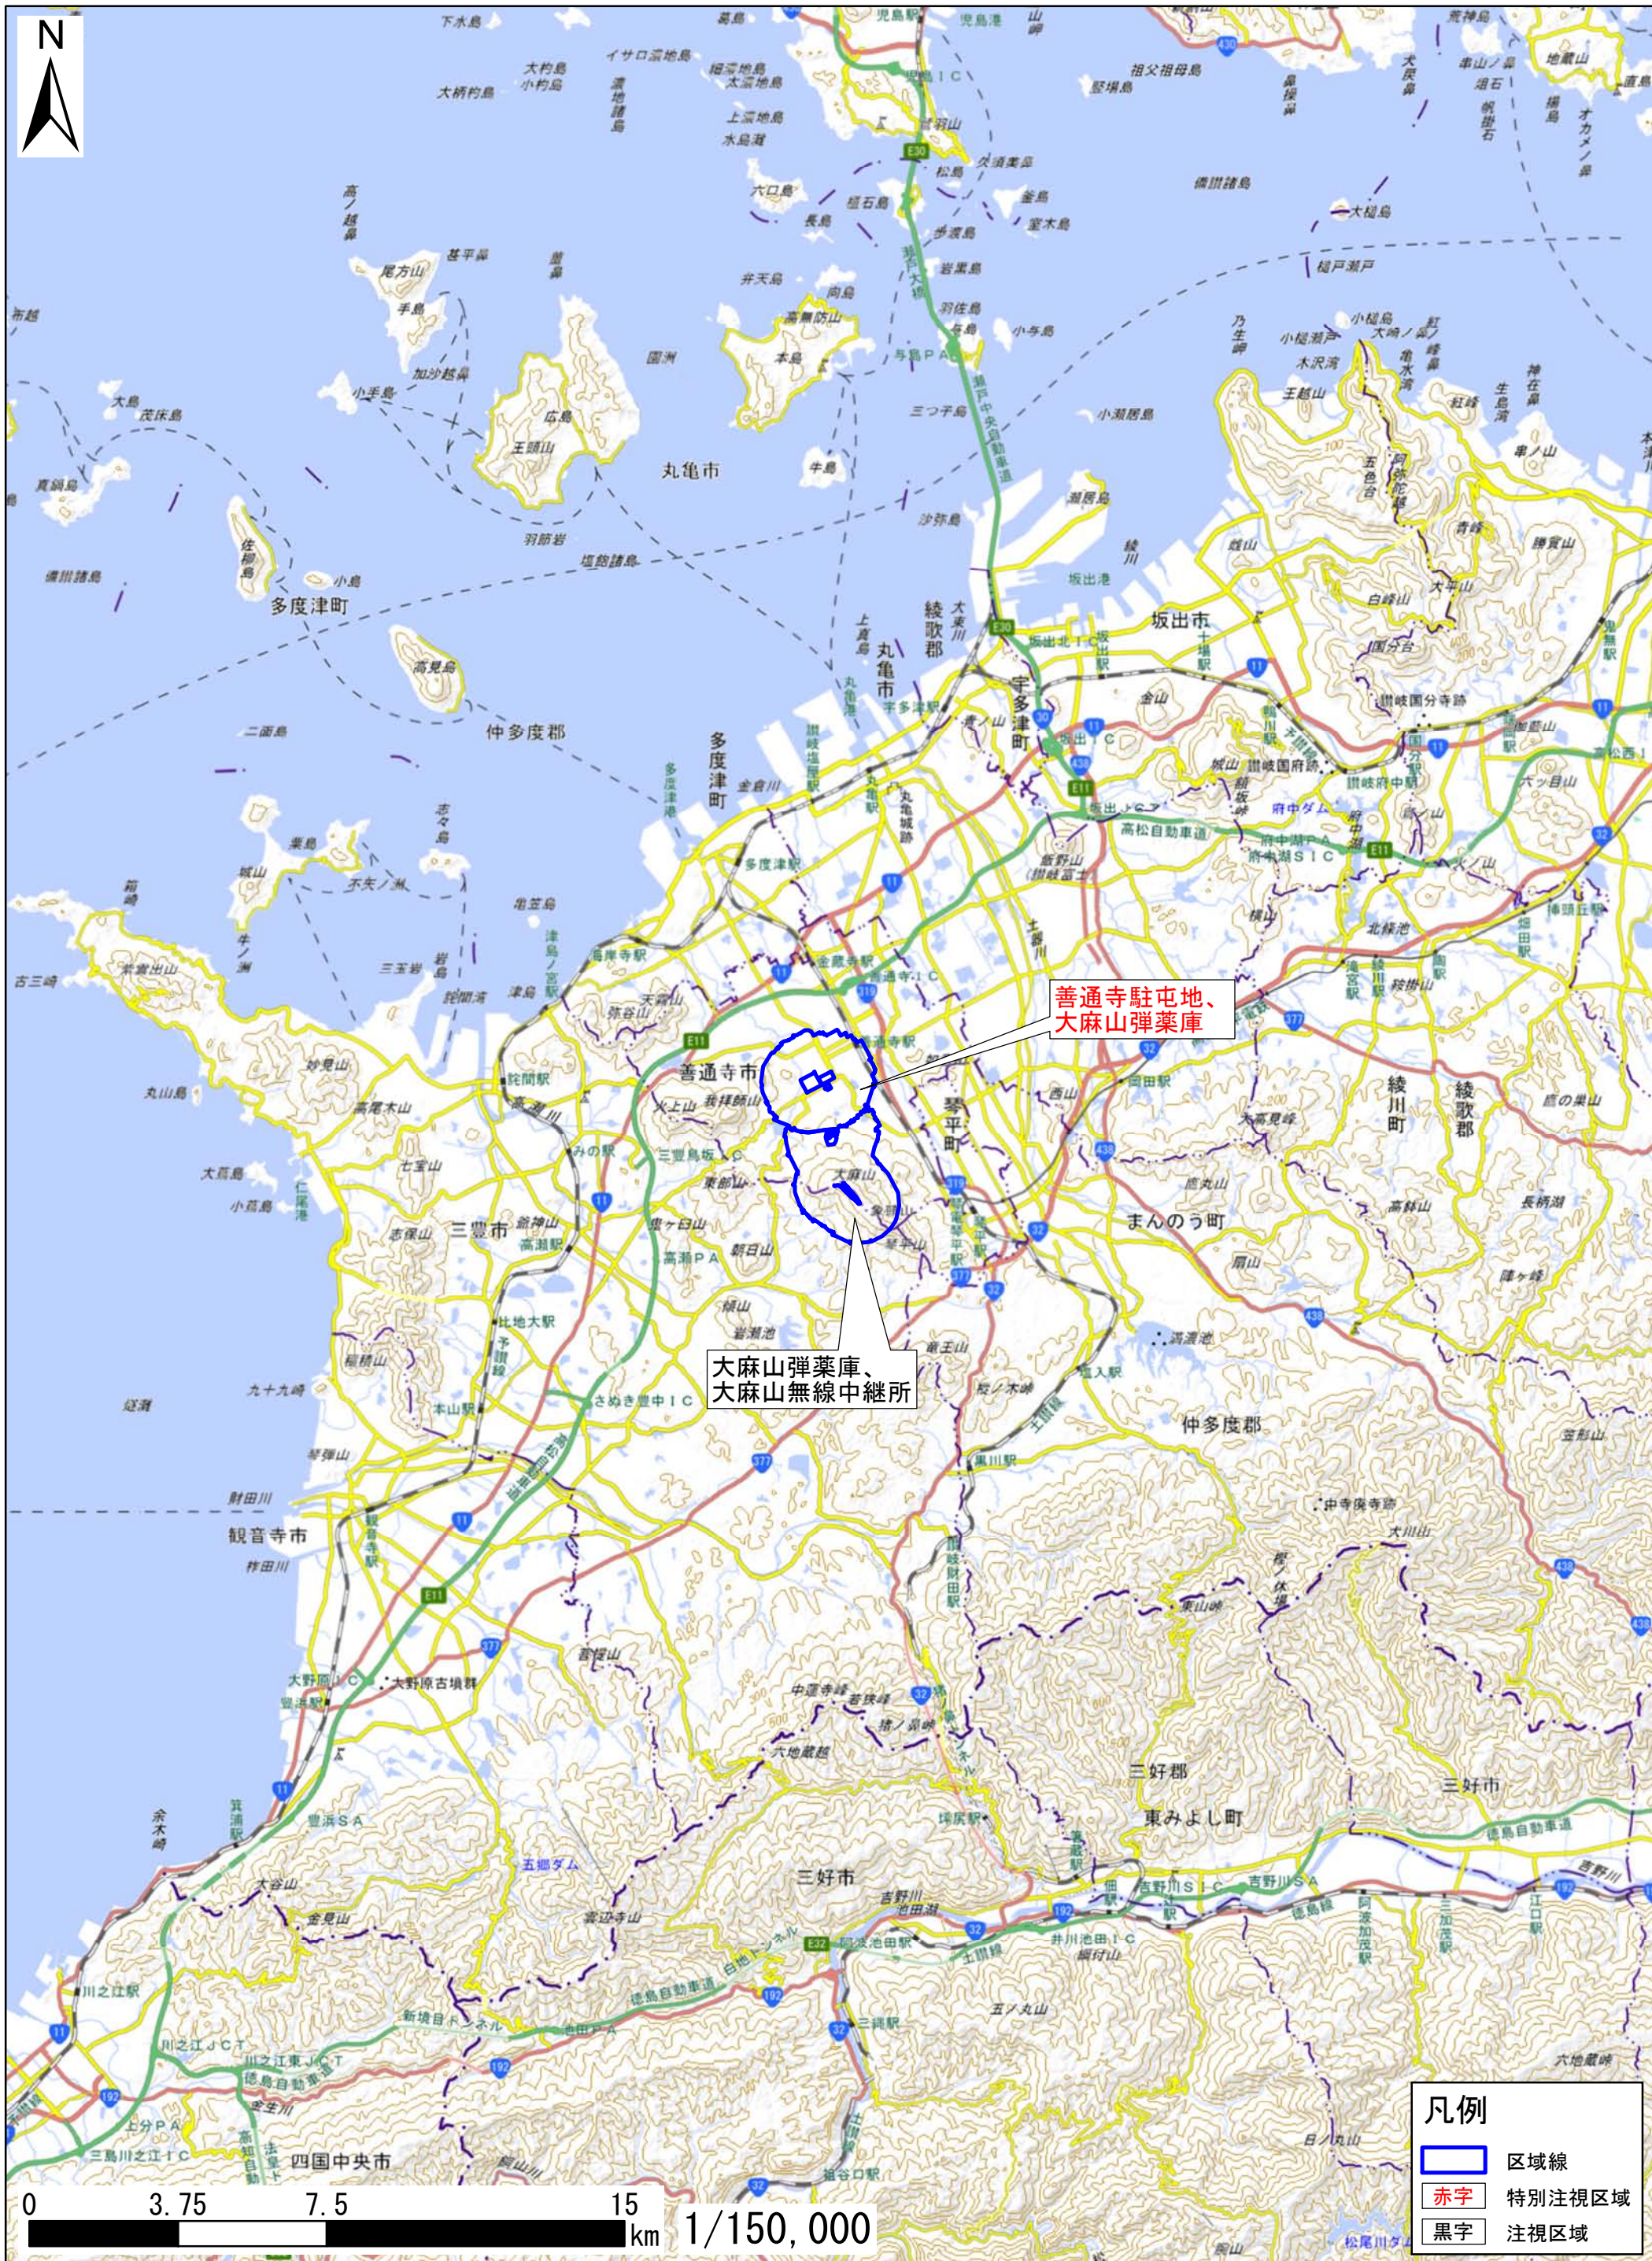

# 香川県善通寺市、三豊市

この地図は、地理院地図に区域情報を追記して作成しています。  
また、地図上に記載した区域を示す線は、データ作成上の誤差が含まれます。本図は、令和5年8月時点のものです。