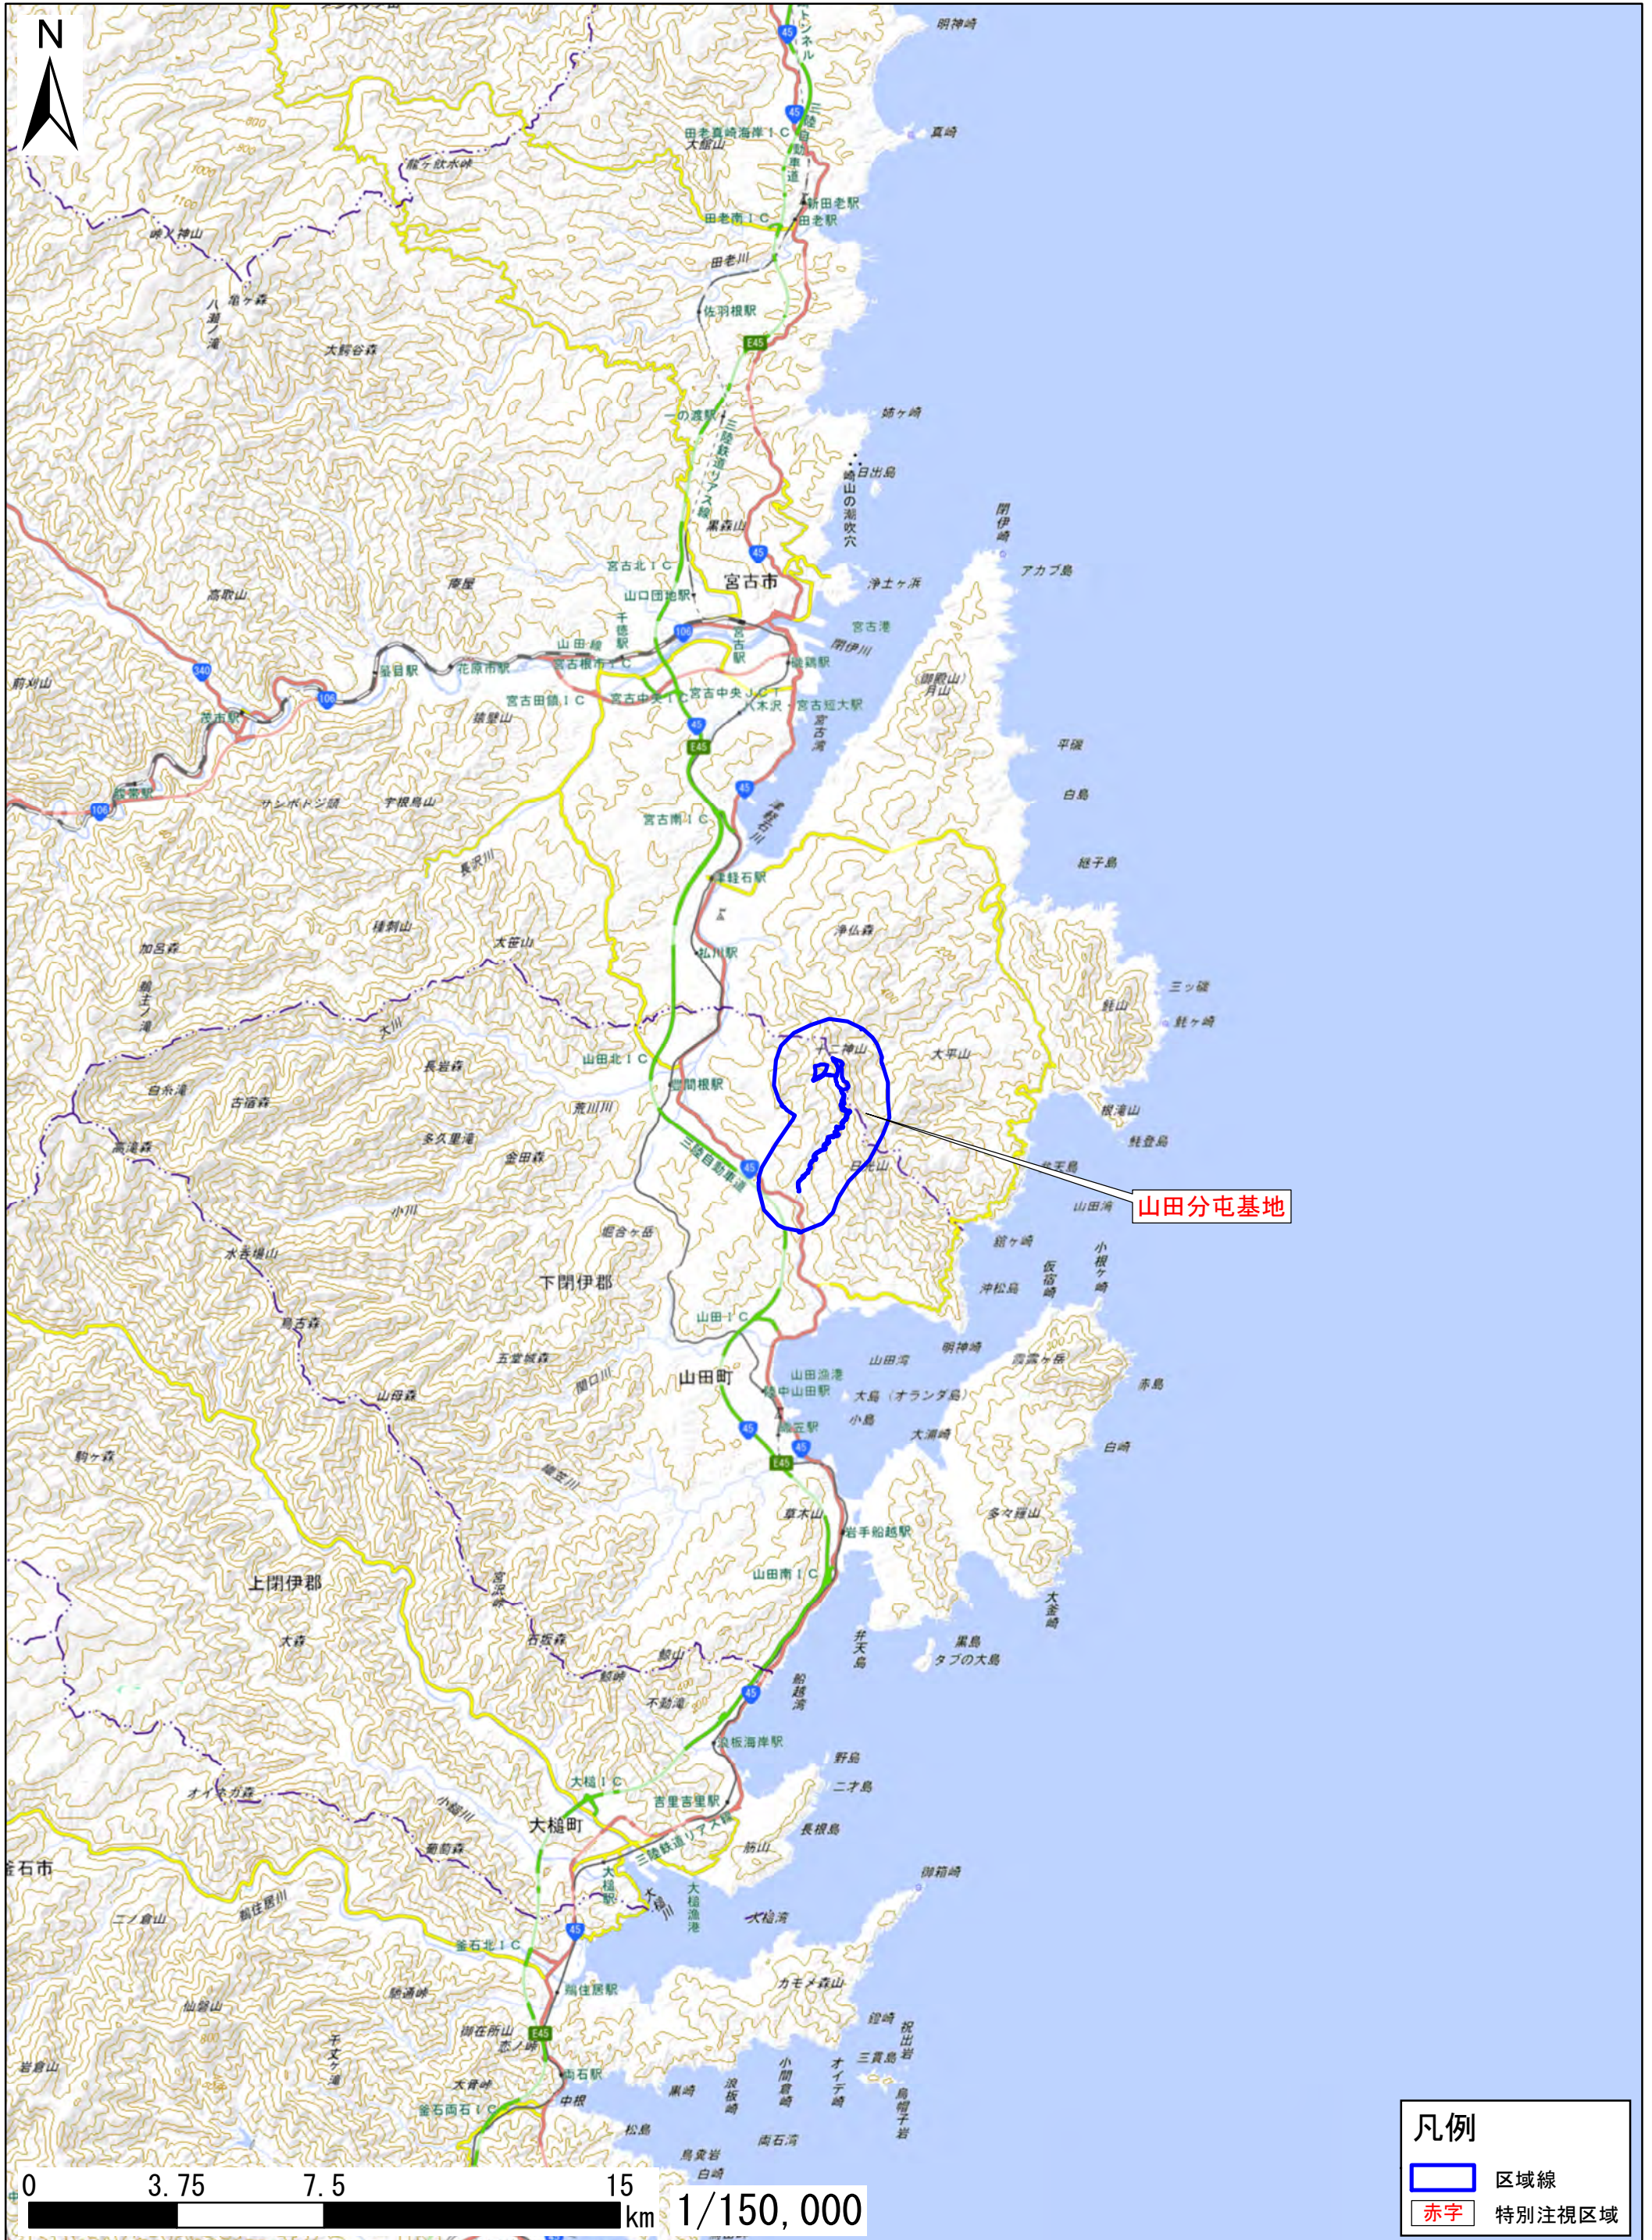

岩手県宮古市、下閉伊郡山田町

この地図は、地理院地図に区域情報を追記して作成しています。
また、地図上に記載した区域を示す線は、データ作成上の誤差が含まれます。本図は、令和5年12月時点のものです。