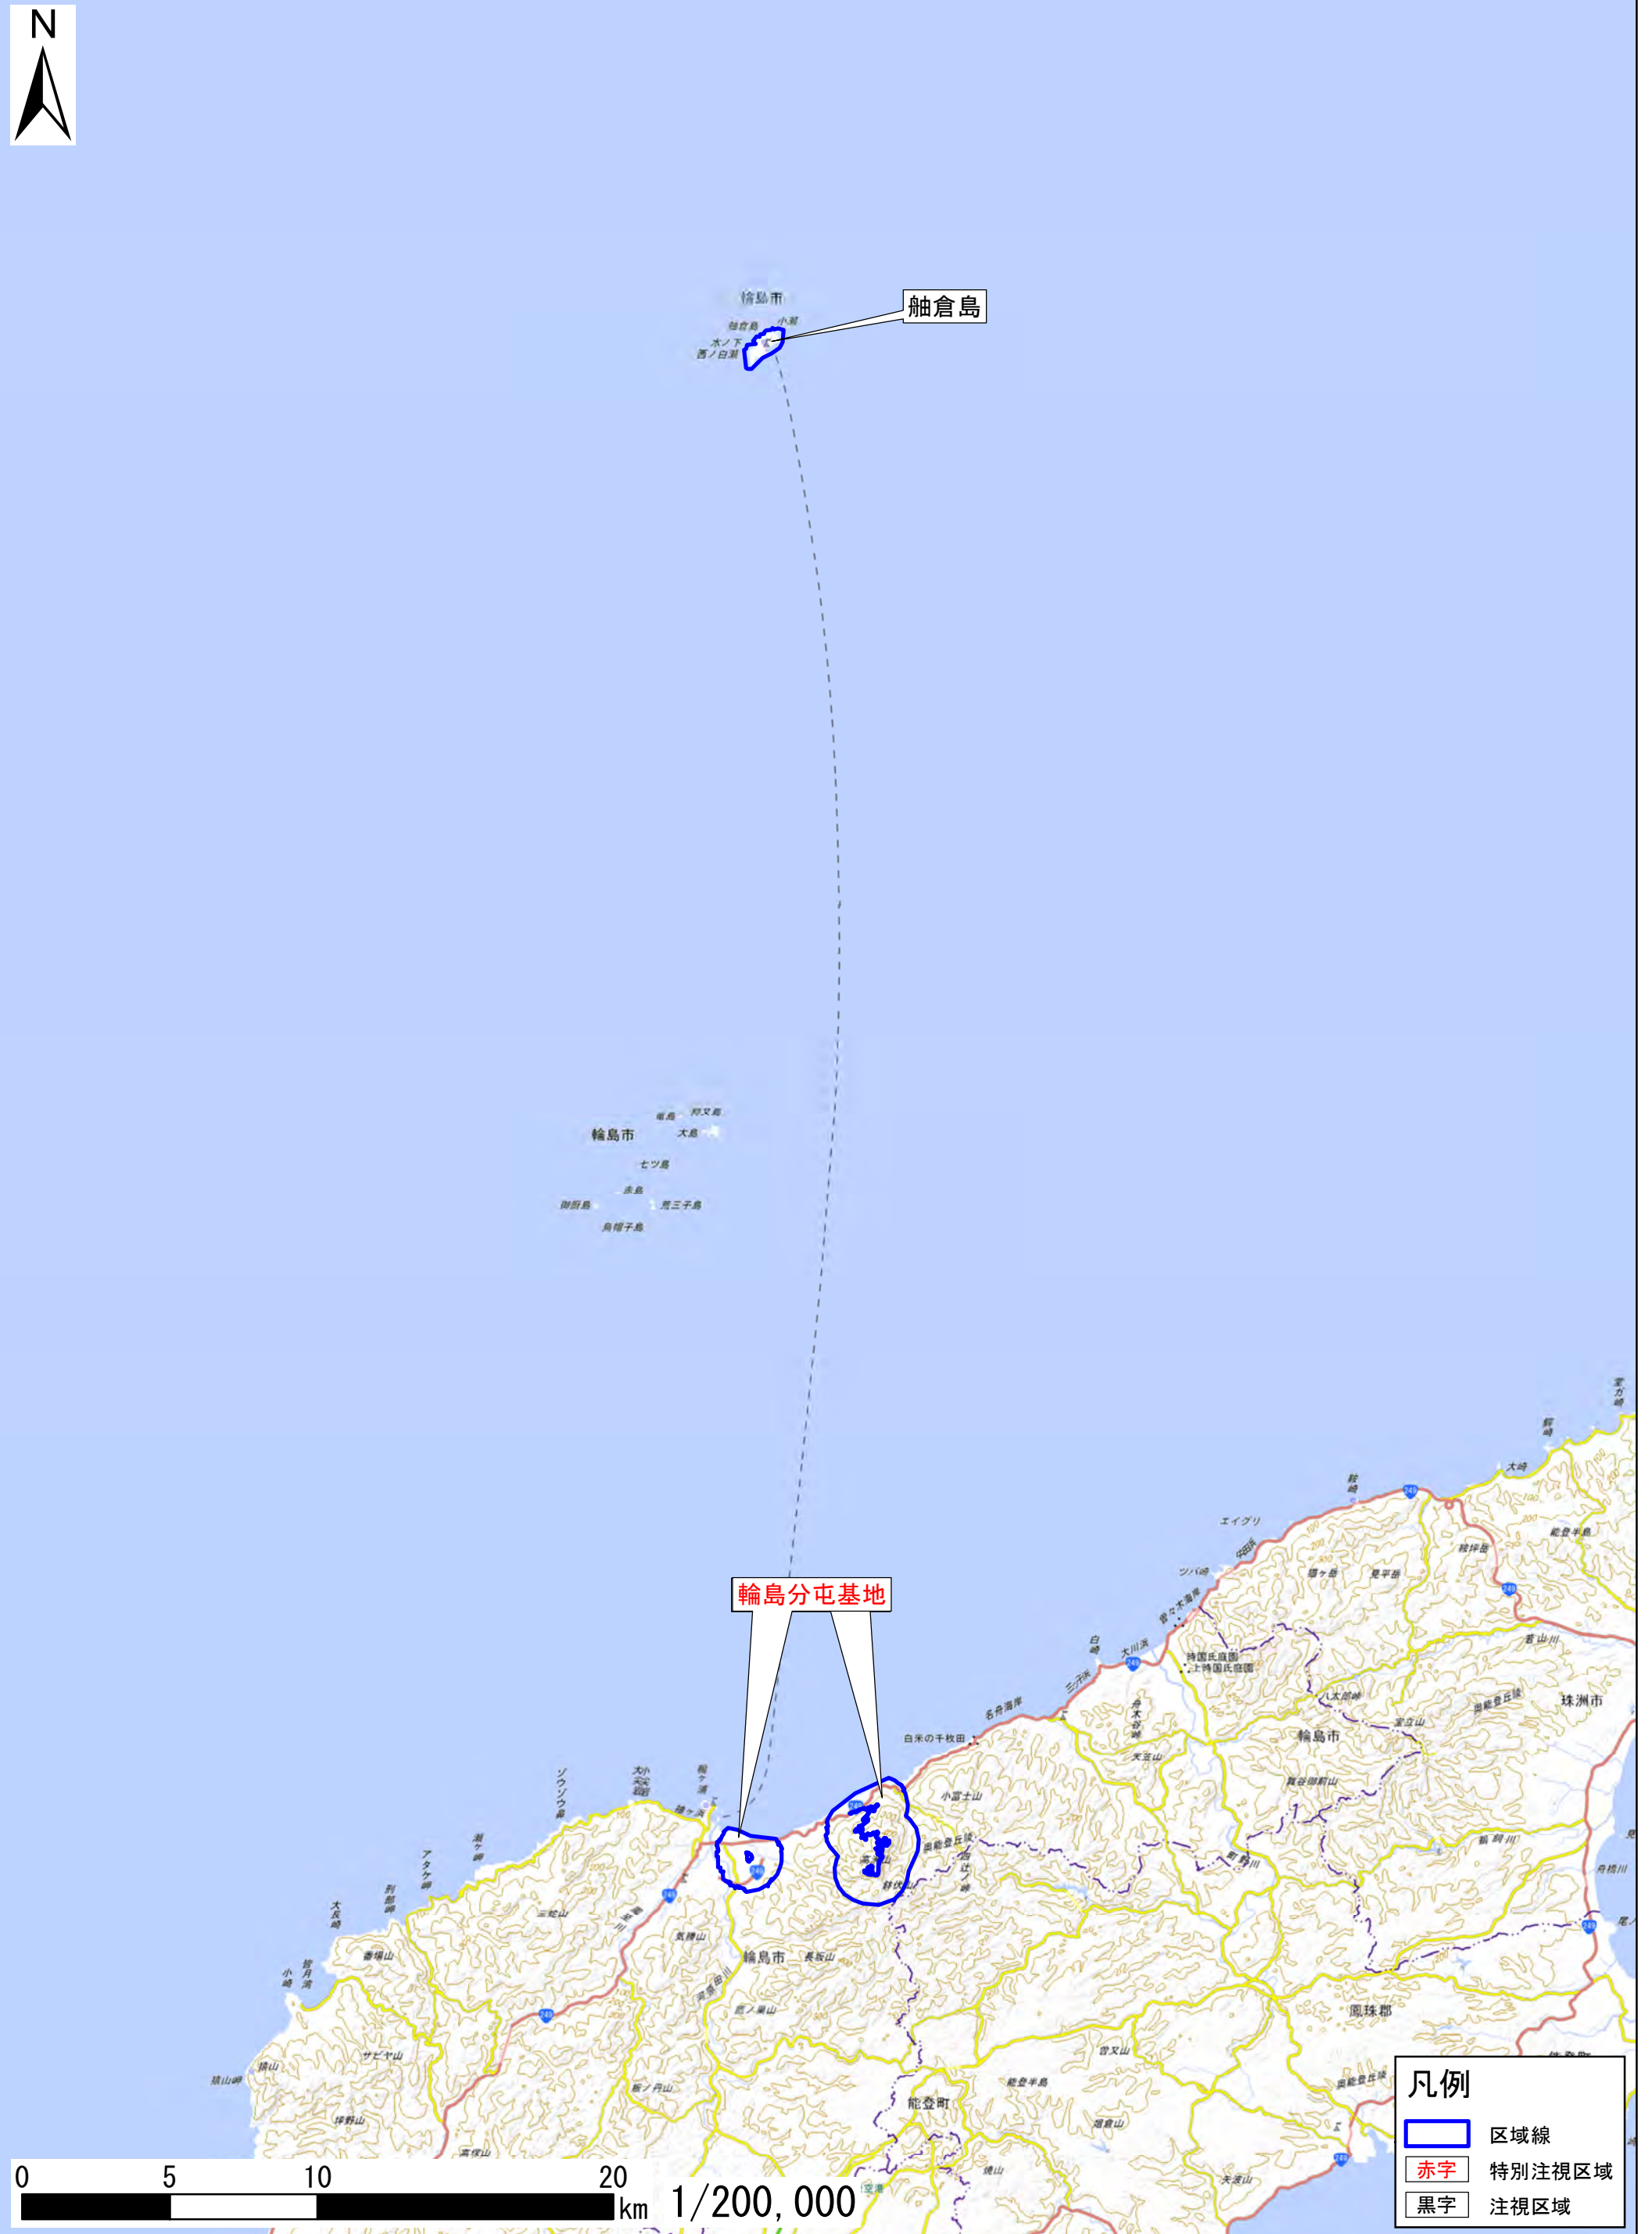

石川県輪島市、鳳珠郡能登町

輪島分屯基地

舳倉島

凡例	
	区域線
	特別注視区域
	注視区域

この地図は、地理院地図に区域情報を追記して作成しています。
また、地図上に記載した区域を示す線は、データ作成上の誤差が含まれます。本図は、令和5年4月時点のものです。