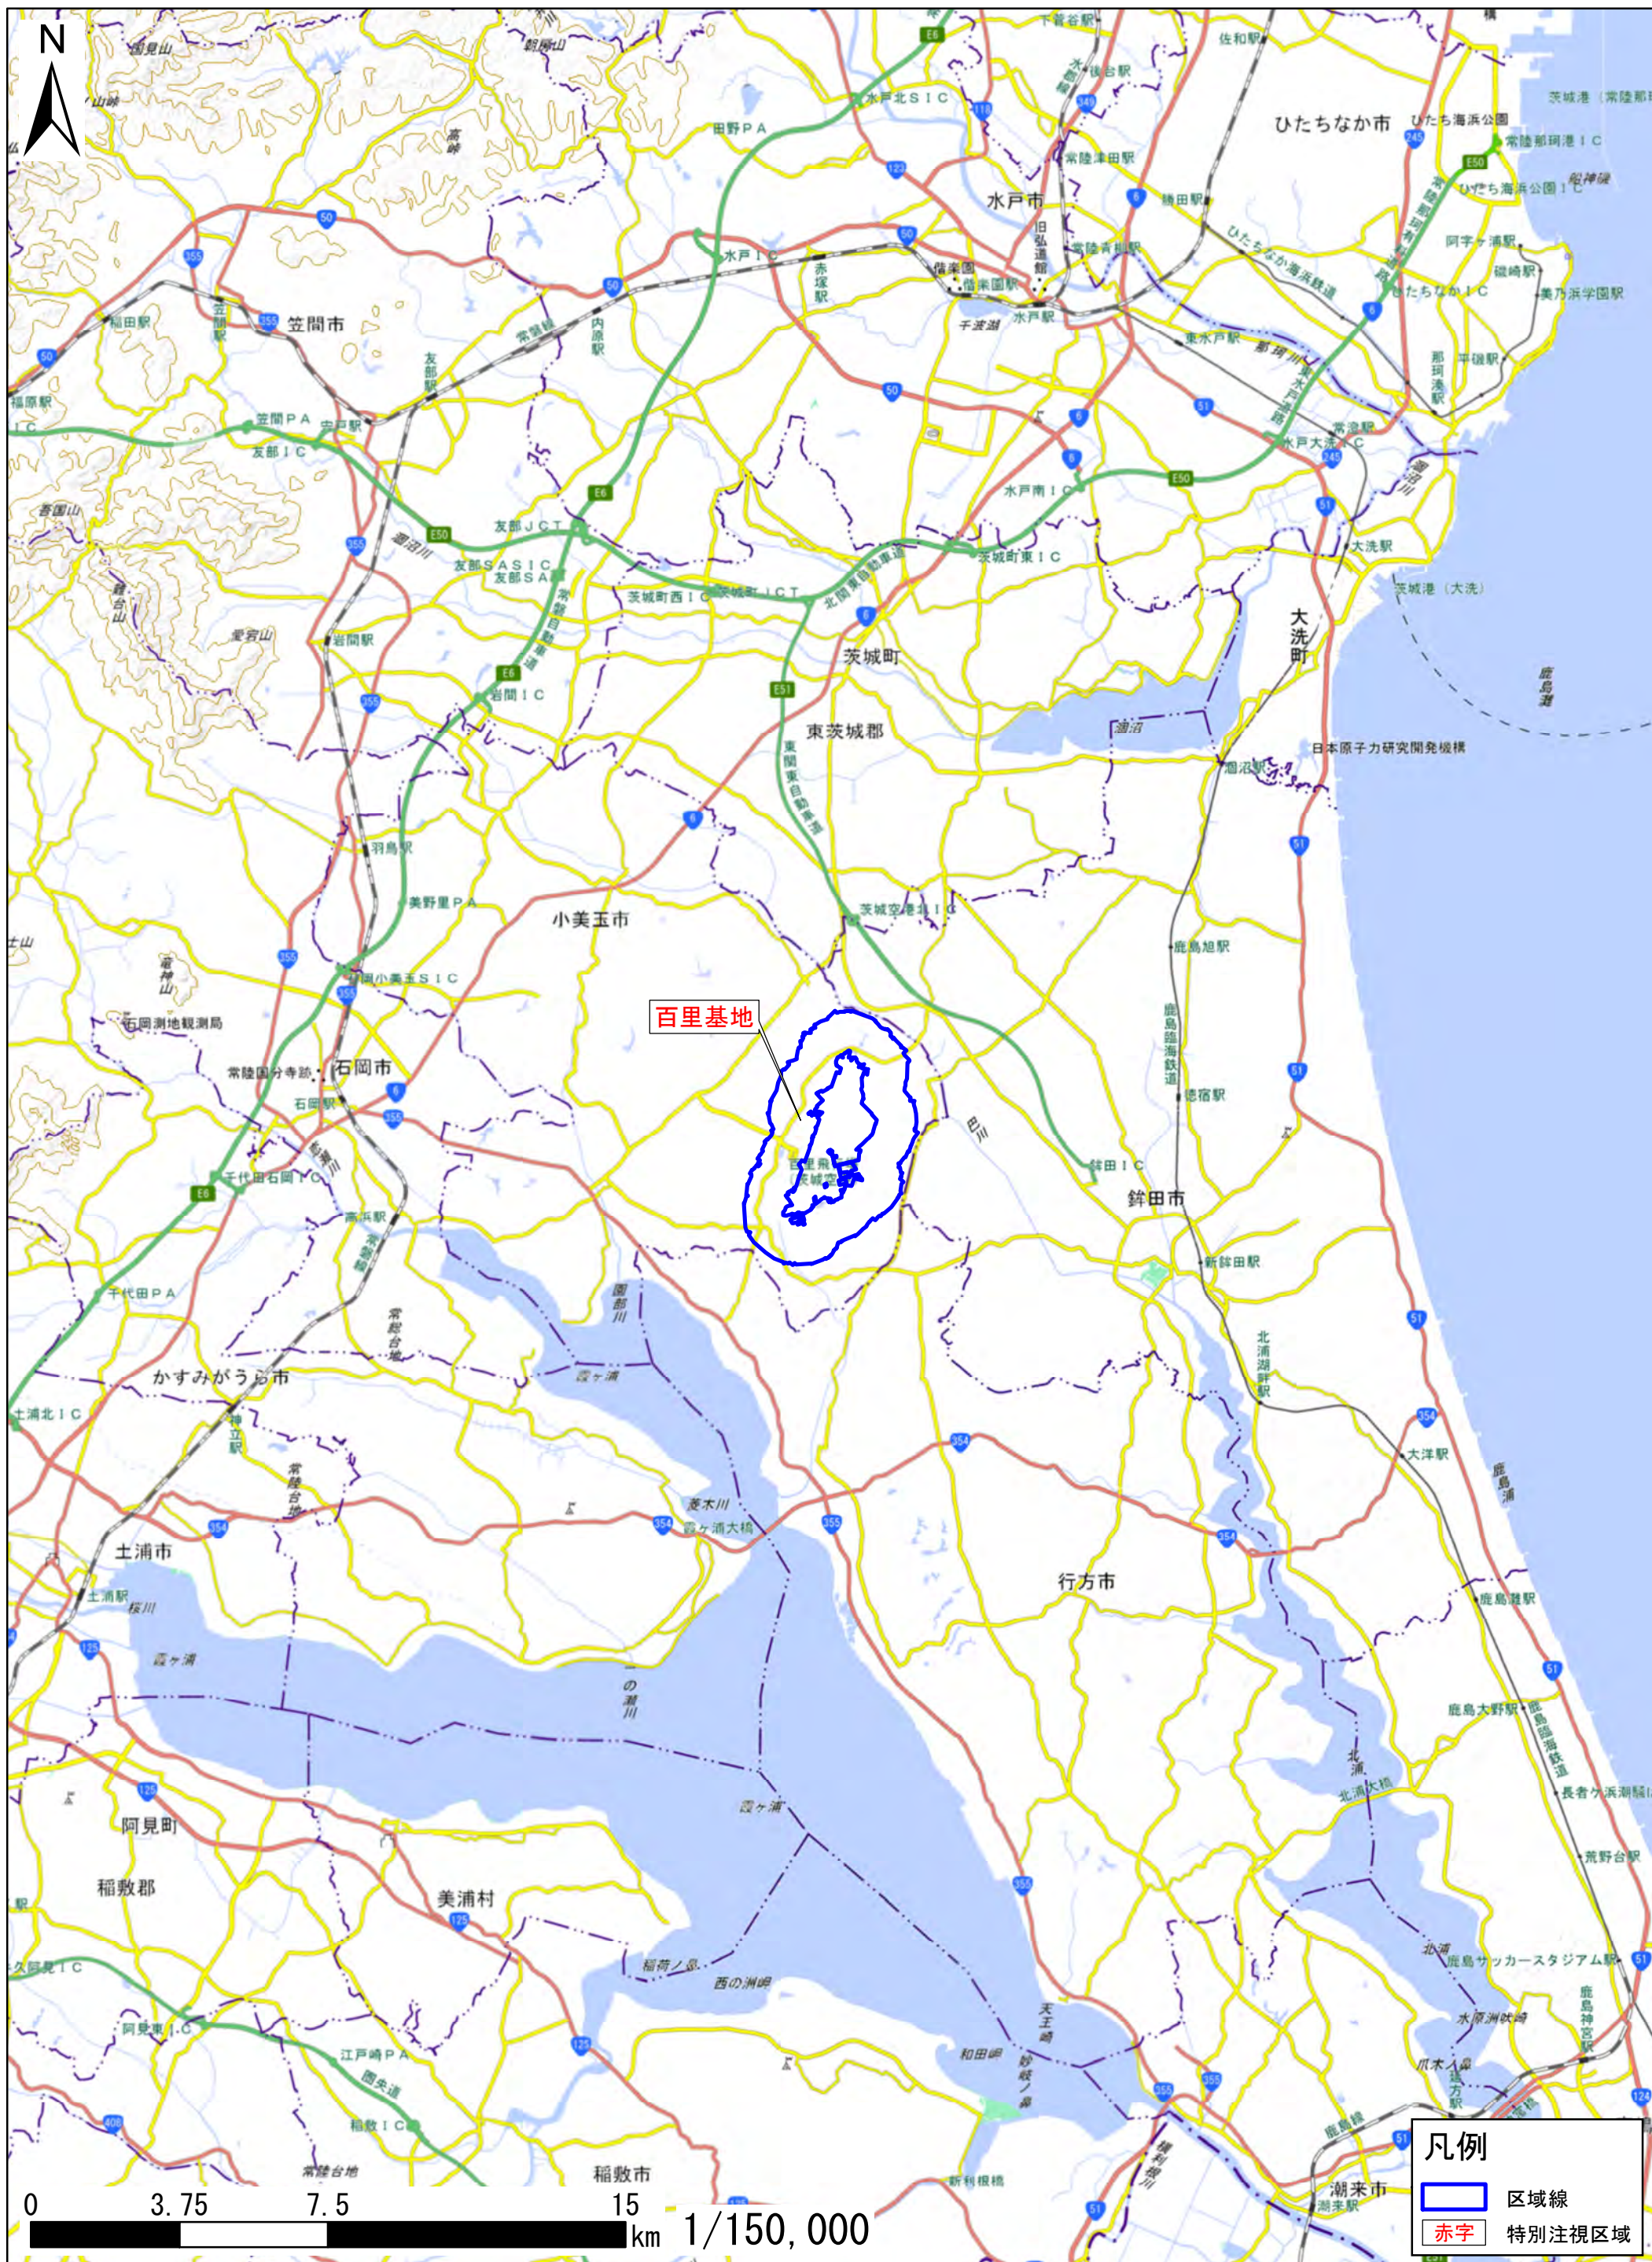

# 茨城県小美玉市

この地図は、地理院地図に区域情報を追記して作成しています。  
また、地図上に記載した区域を示す線は、データ作成上の誤差が含まれます。本図は、令和5年8月時点のものです。