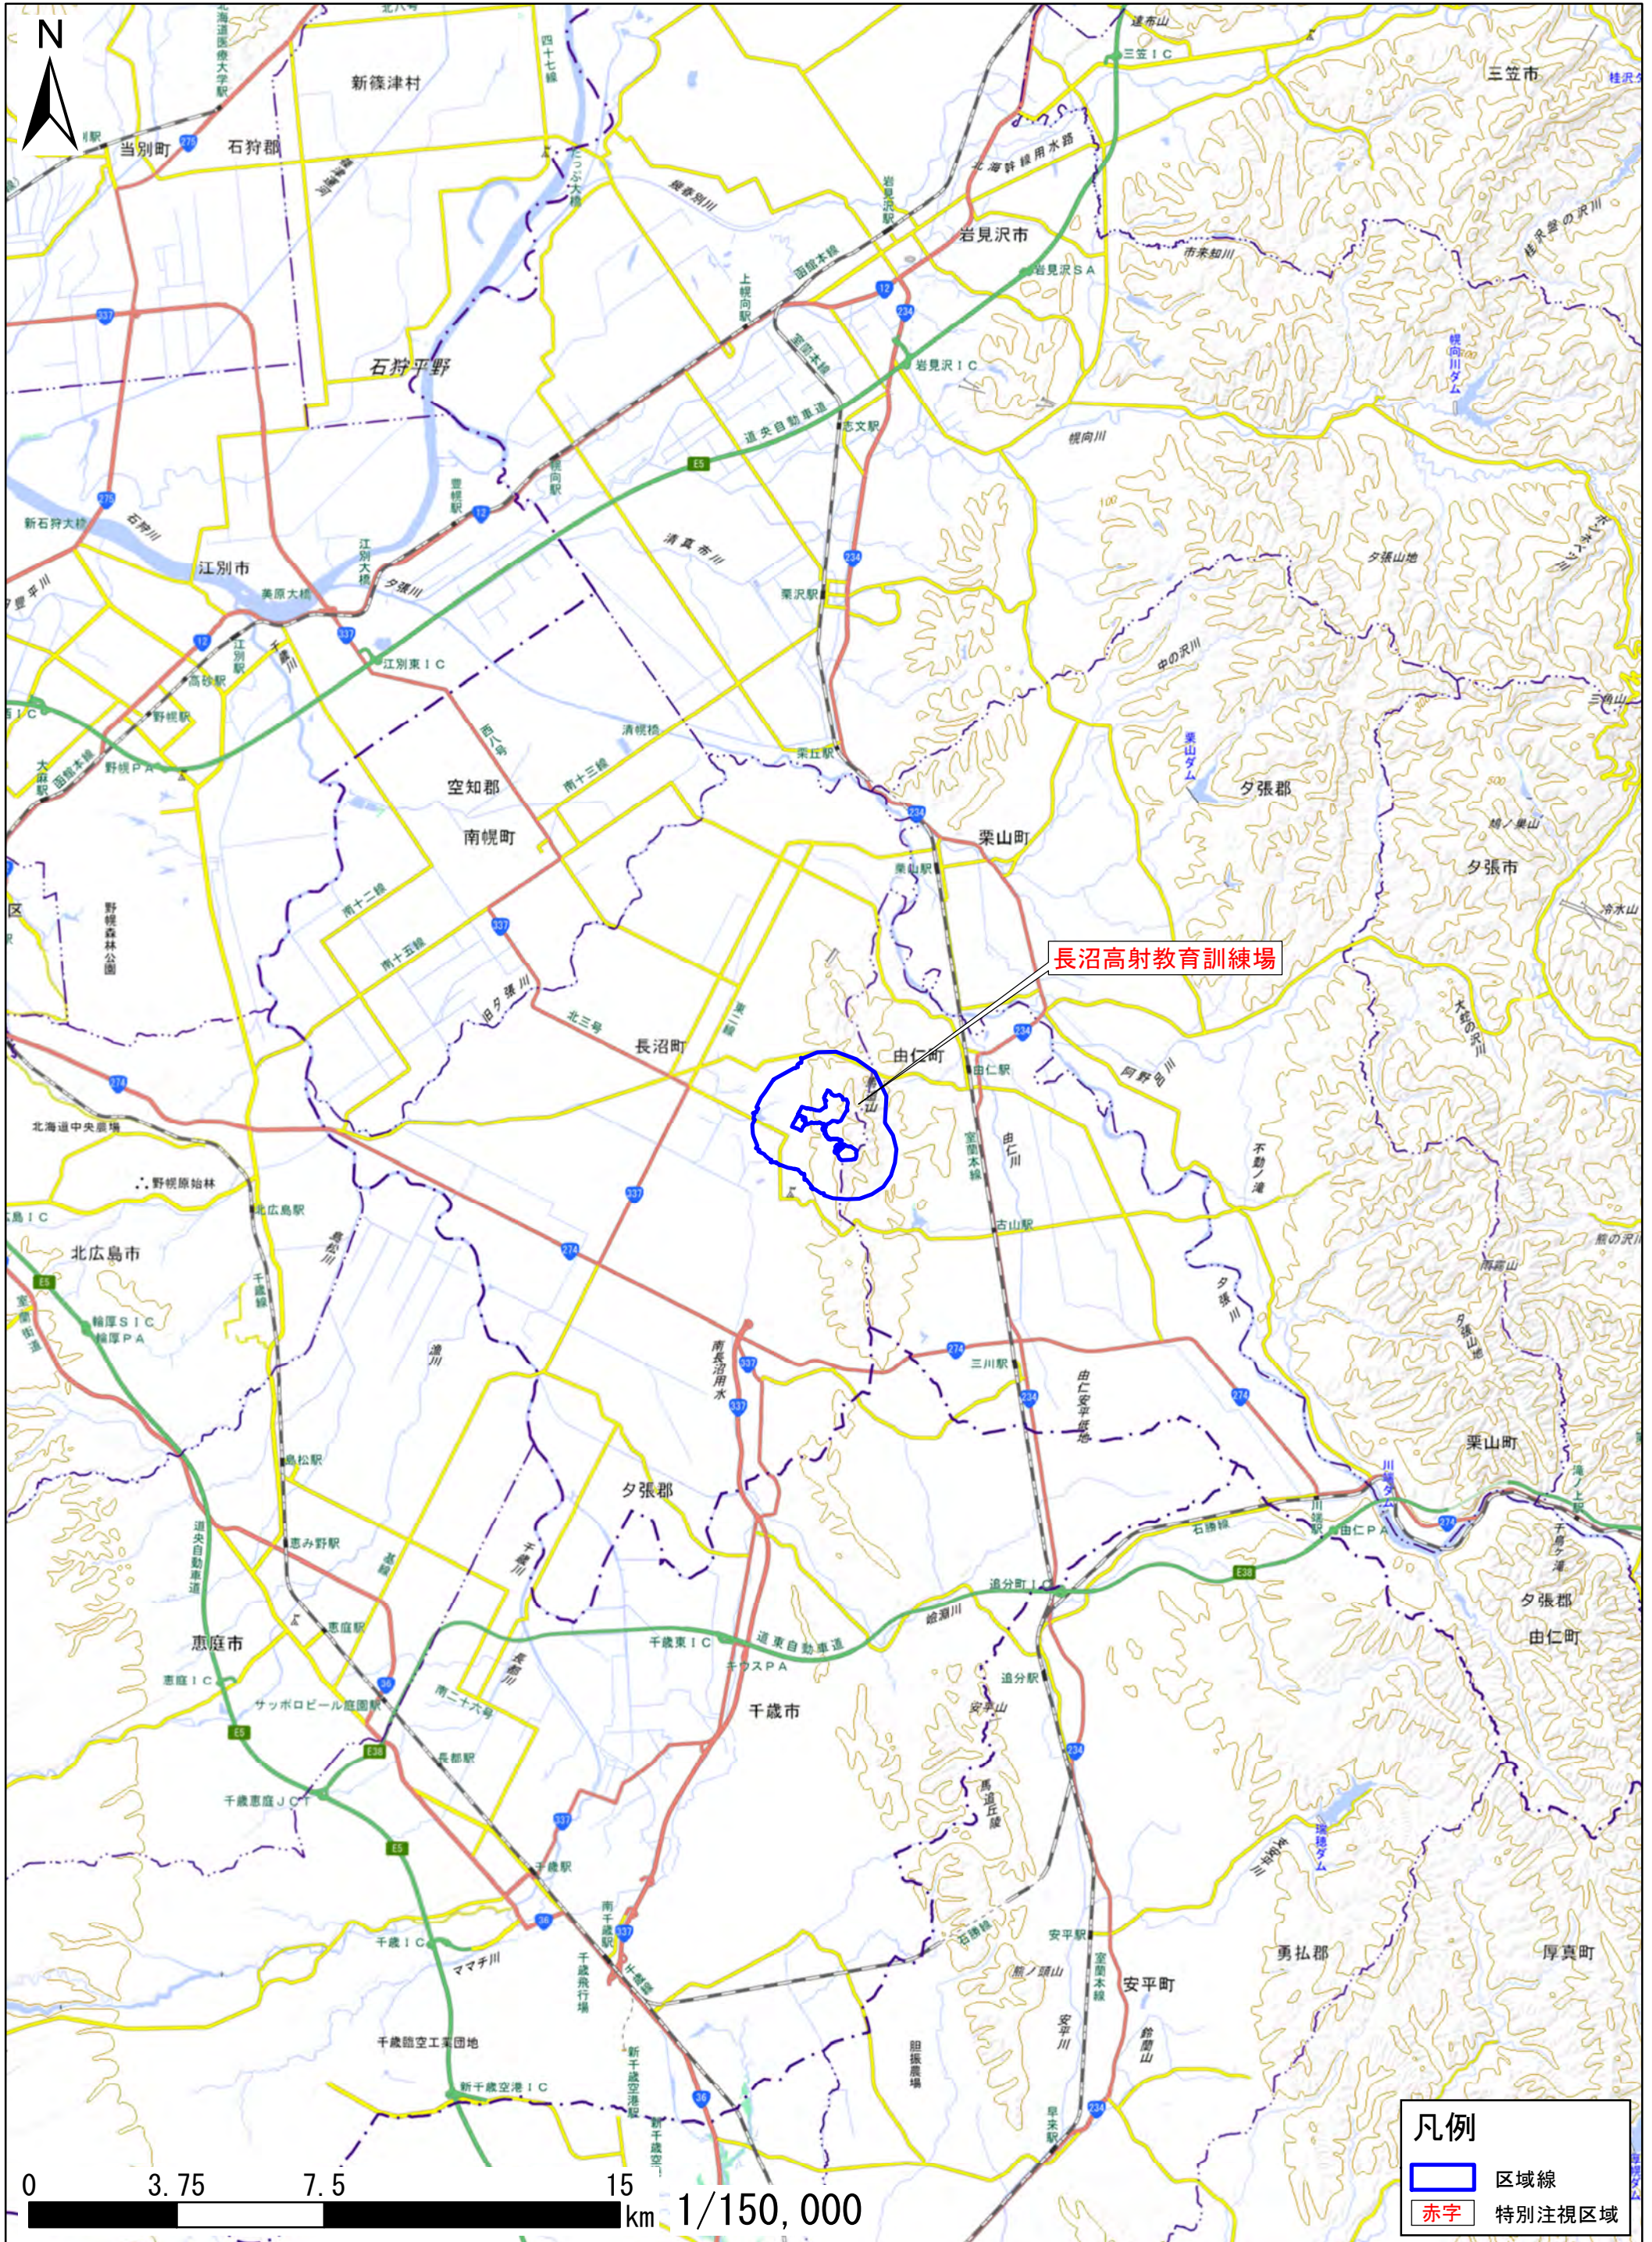

# 北海道夕張郡由仁町、長沼町

この地図は、地理院地図に区域情報を追記して作成しています。  
また、地図上に記載した区域を示す線は、データ作成上の誤差が含まれます。本図は、令和5年8月時点のものです。