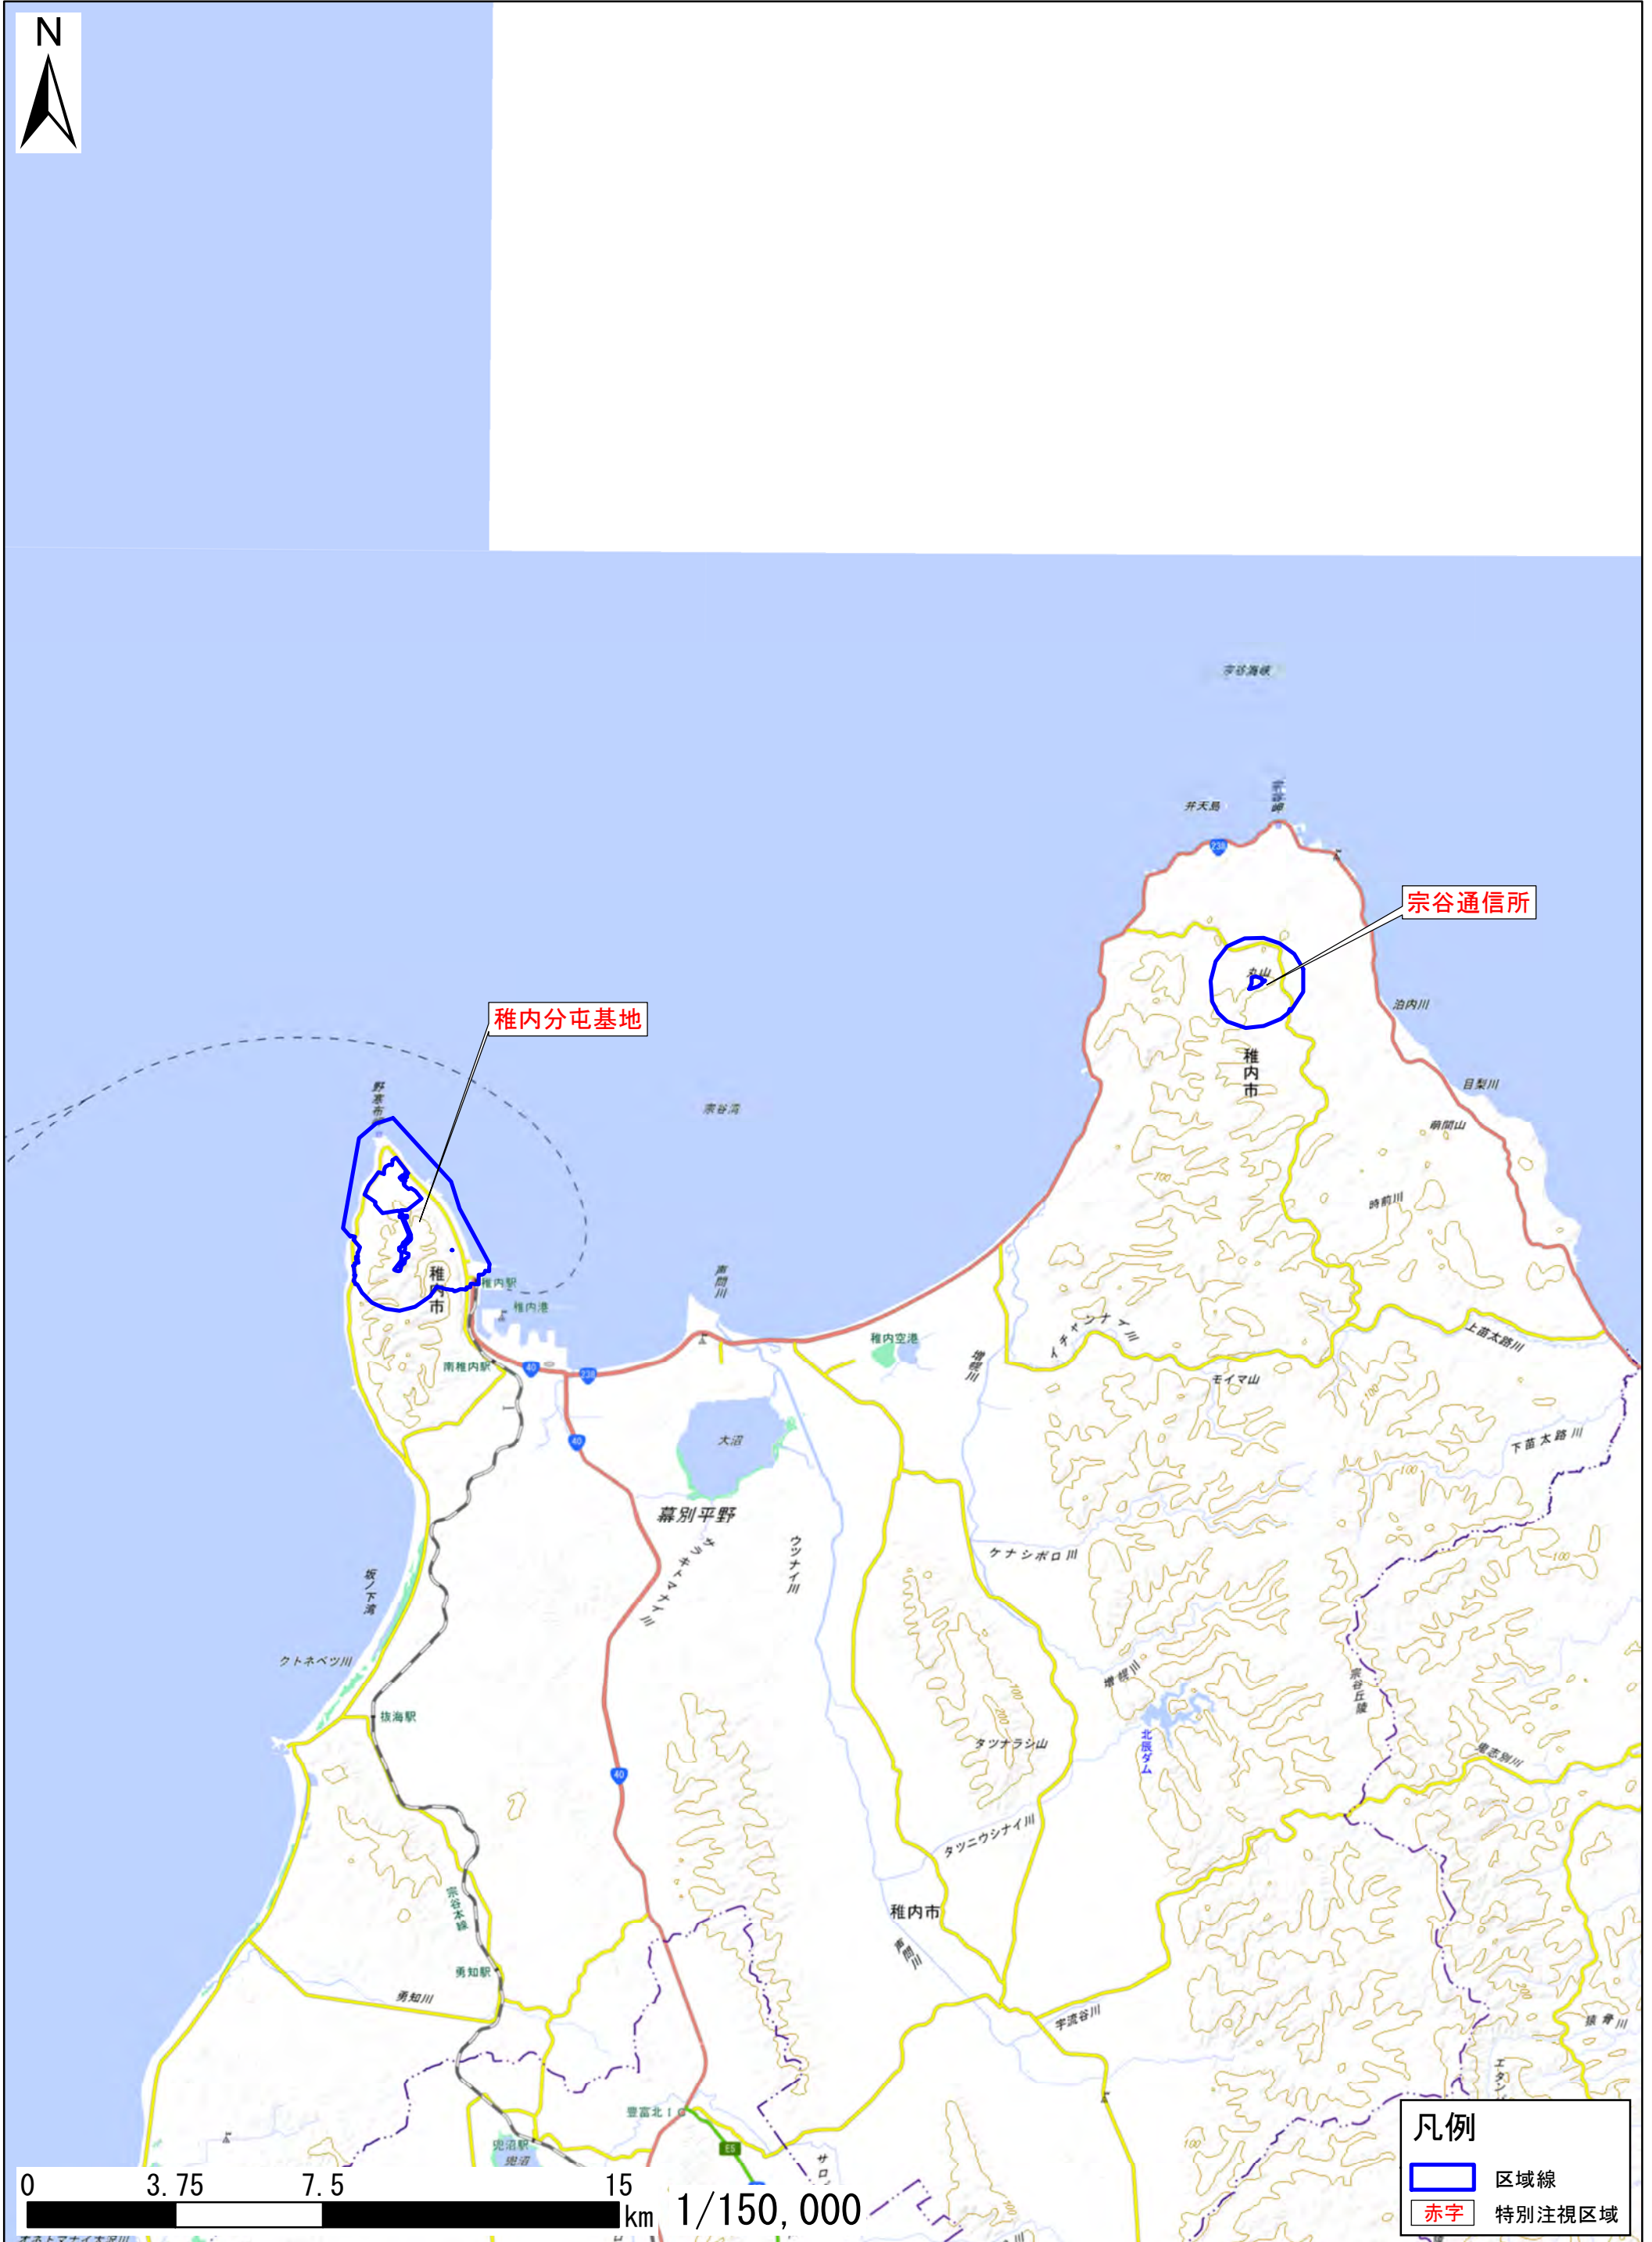

北海道稚内市

この地図は、地理院地図に区域情報を追記して作成しています。
また、地図上に記載した区域を示す線は、データ作成上の誤差が含まれます。本図は、令和5年8月時点のものです。