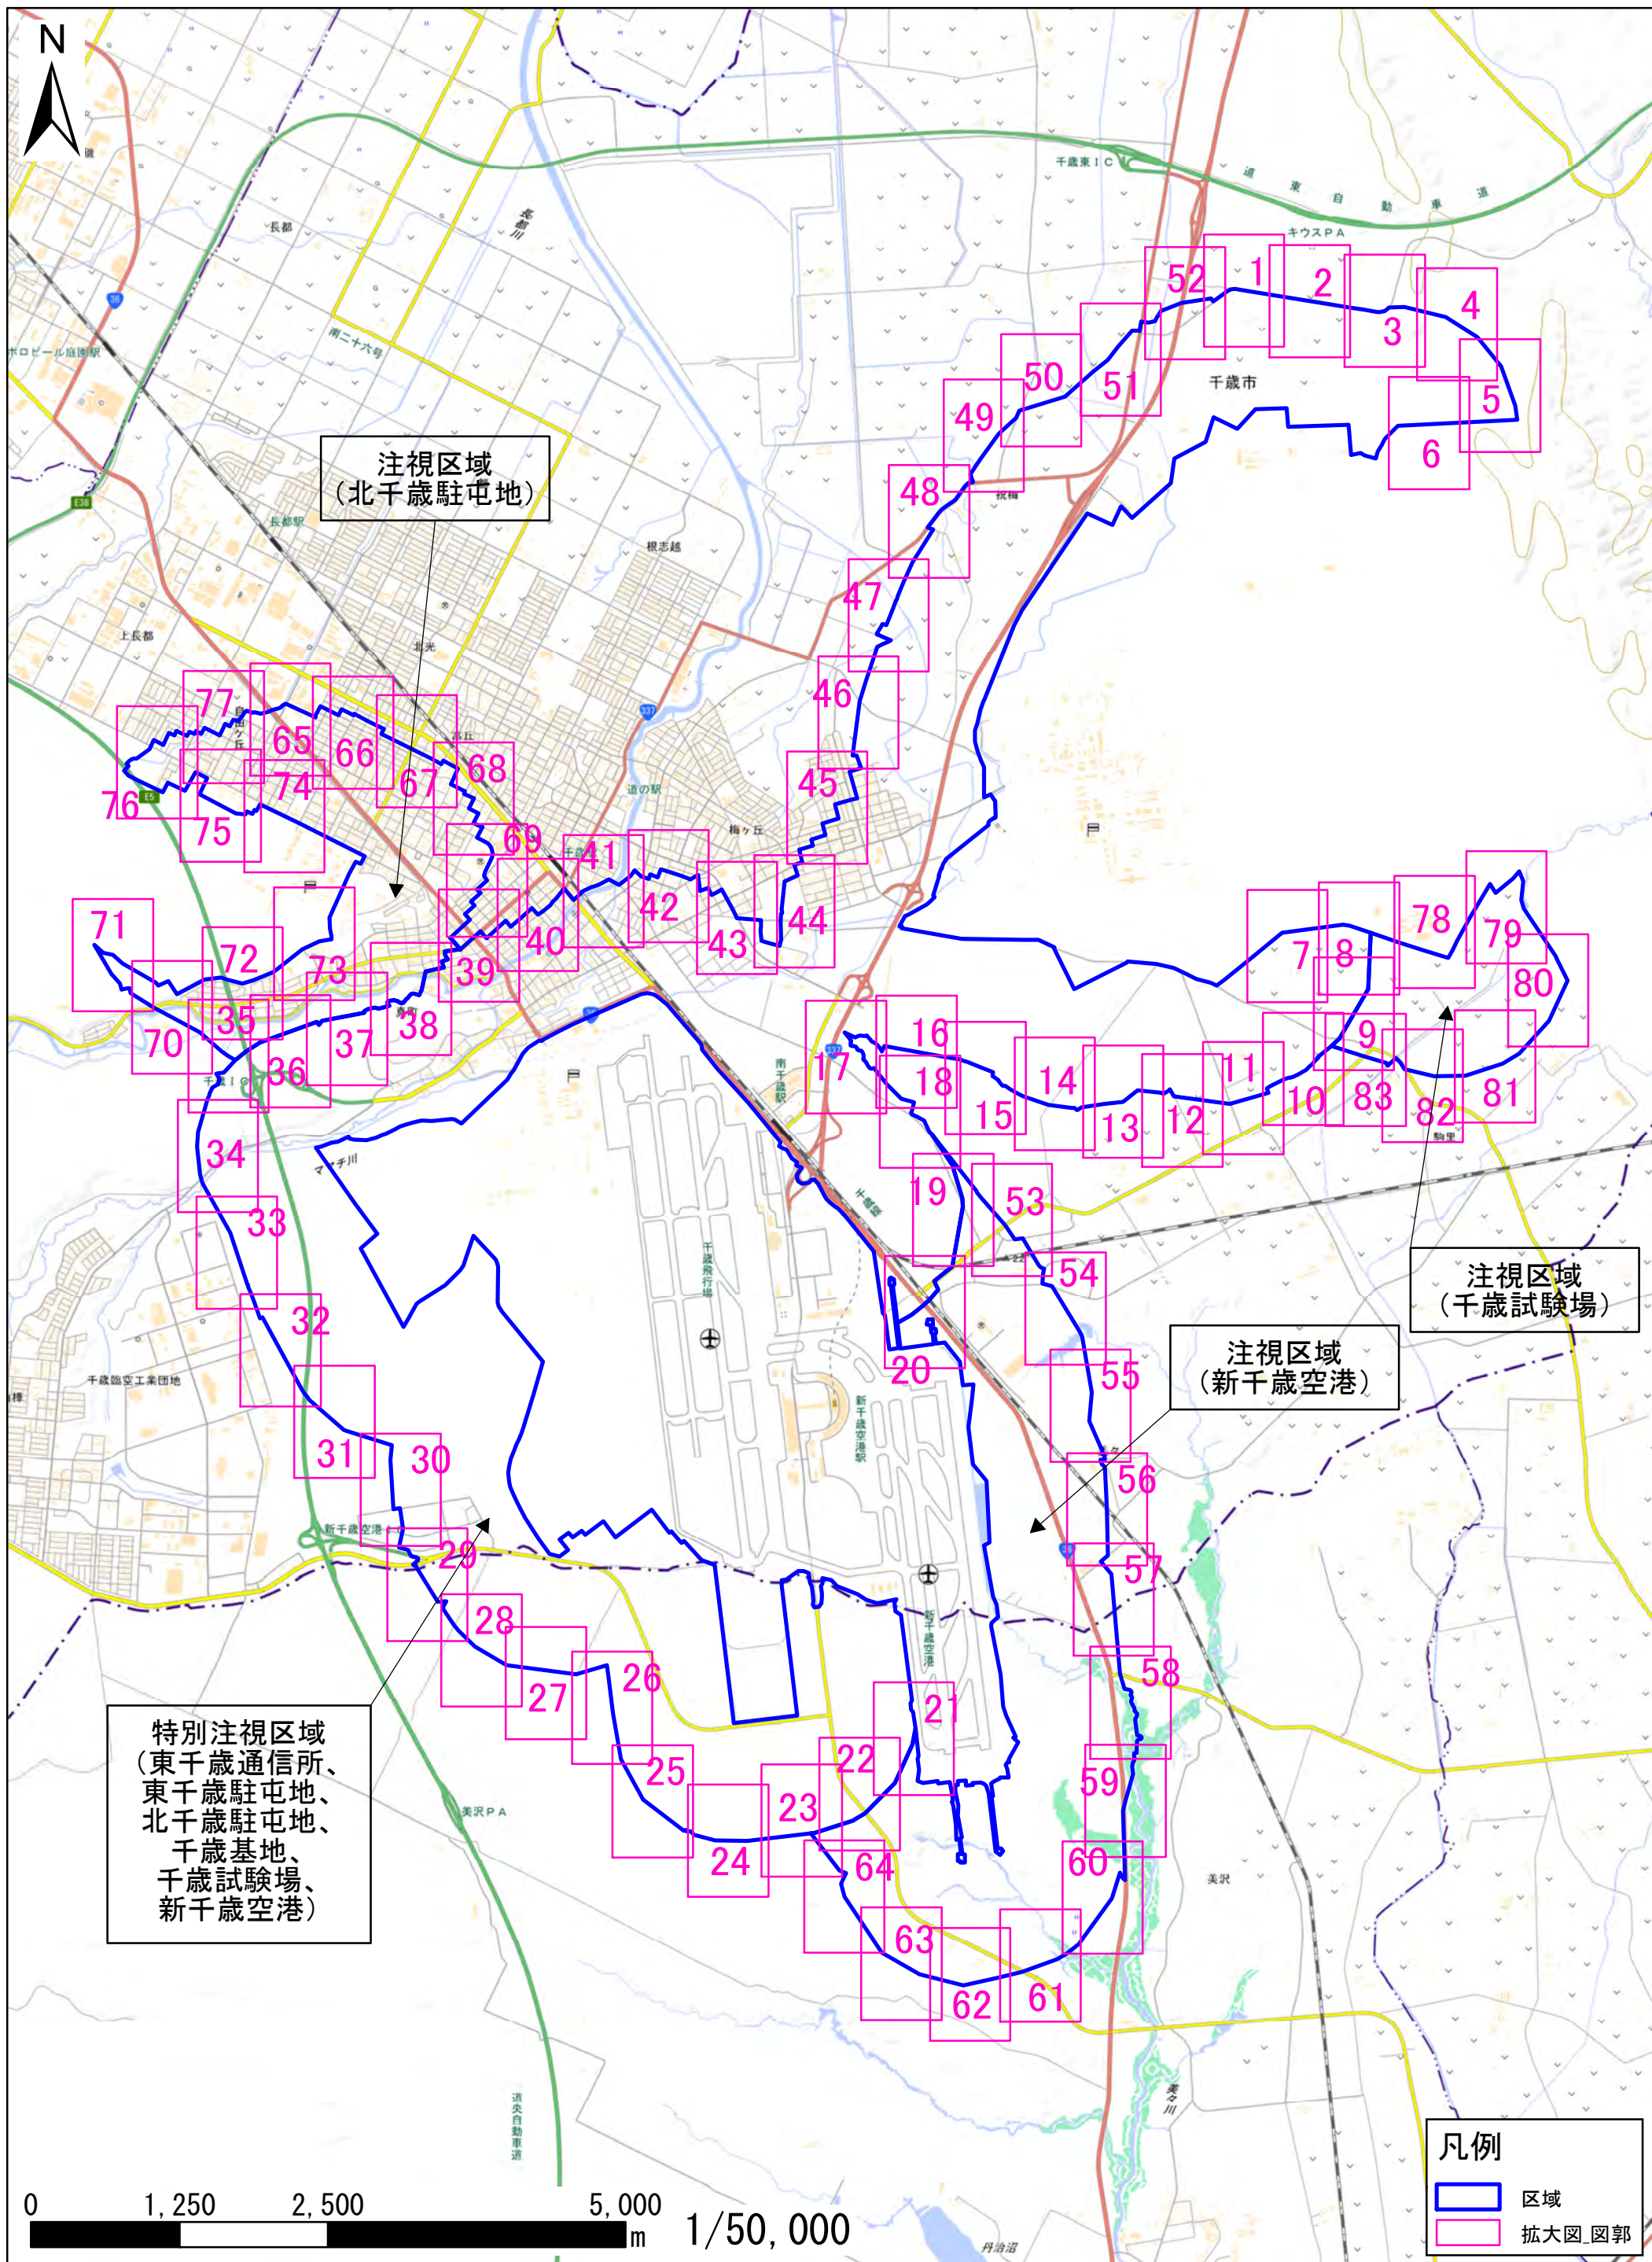

区域図

特別注視区域
(東千歳通信所、
東千歳駐屯地、
北千歳駐屯地、
千歳基地、
千歳試験場、
新千歳空港)

注視区域
(北千歳駐屯地)

注視区域
(千歳試験場)

注視区域
(新千歳空港)

凡例
 区域
 拡大図 図郭

0 1,250 2,500 5,000 m 1/50,000

この地図は、地理院地図に区域情報を追記して作成しています。国土地理院発行2万5千分1地形図相当の誤差を有しております。また、地図上に記載した区域を示す線は、データ作成上の誤差が含まれます。本図は、令和5年8月時点のものです。