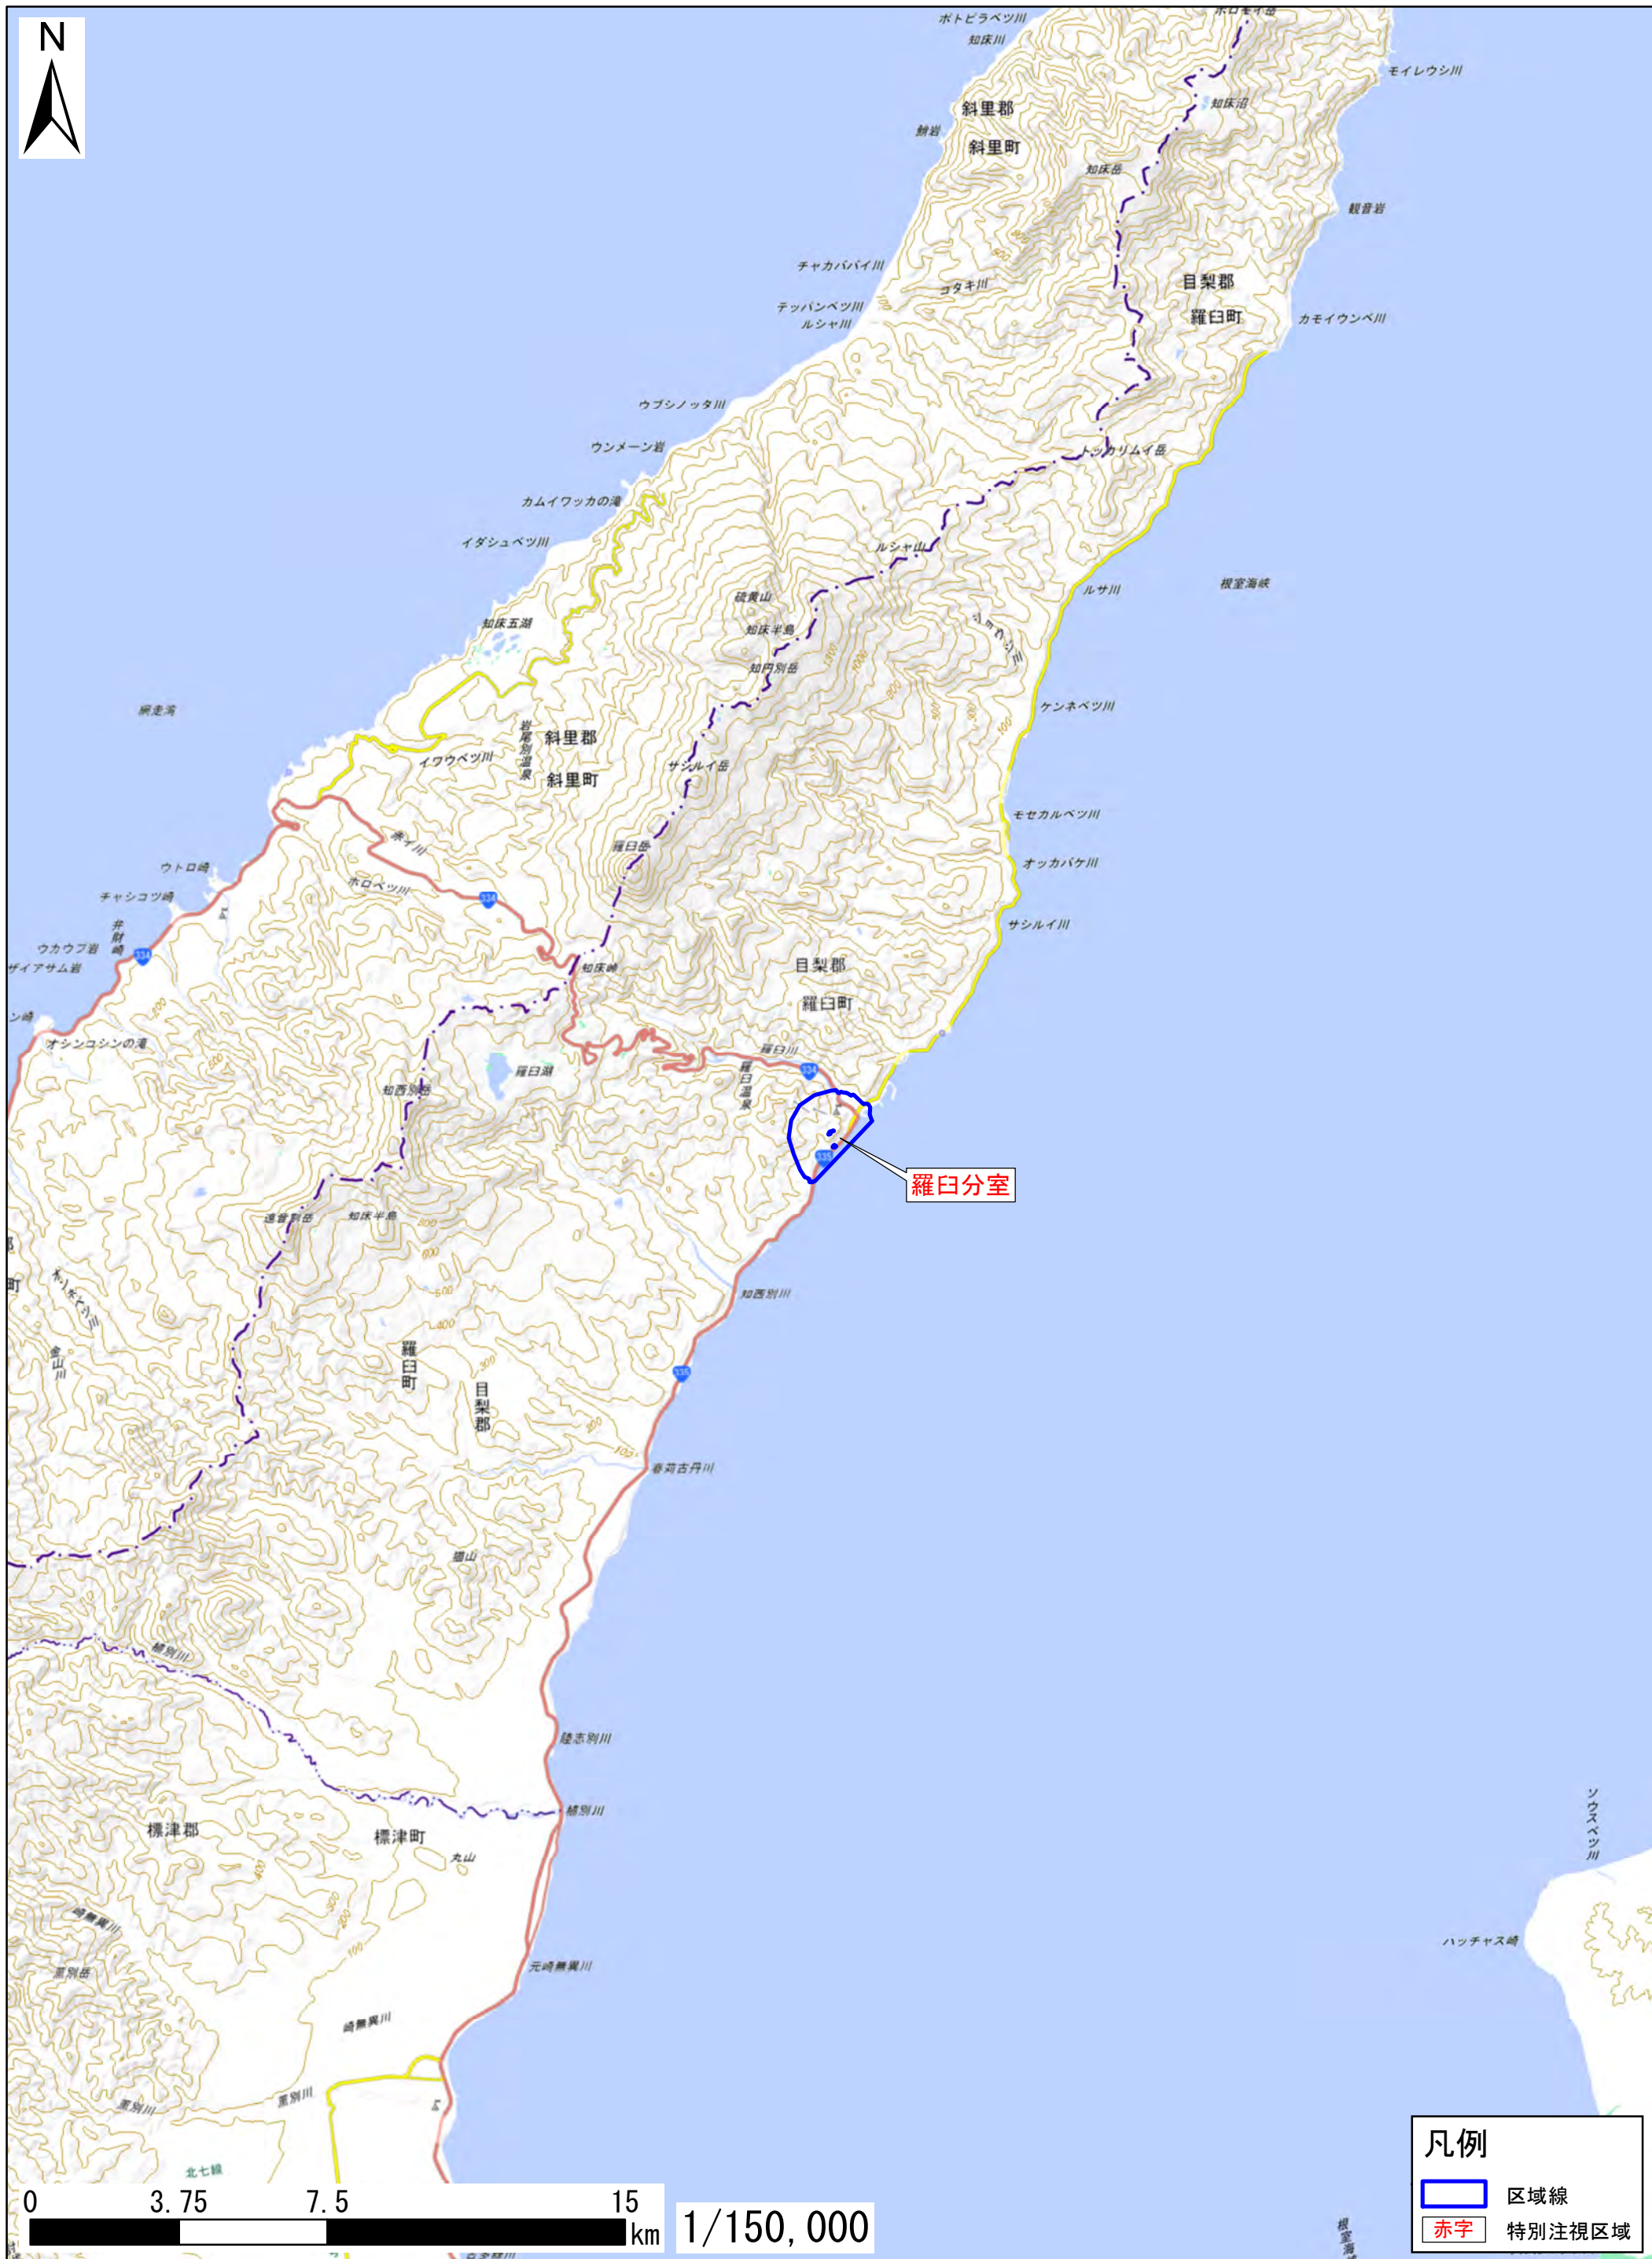

# 北海道目梨郡羅臼町

**凡例**  
[赤字] 区域線  
[赤字] 特別注視区域