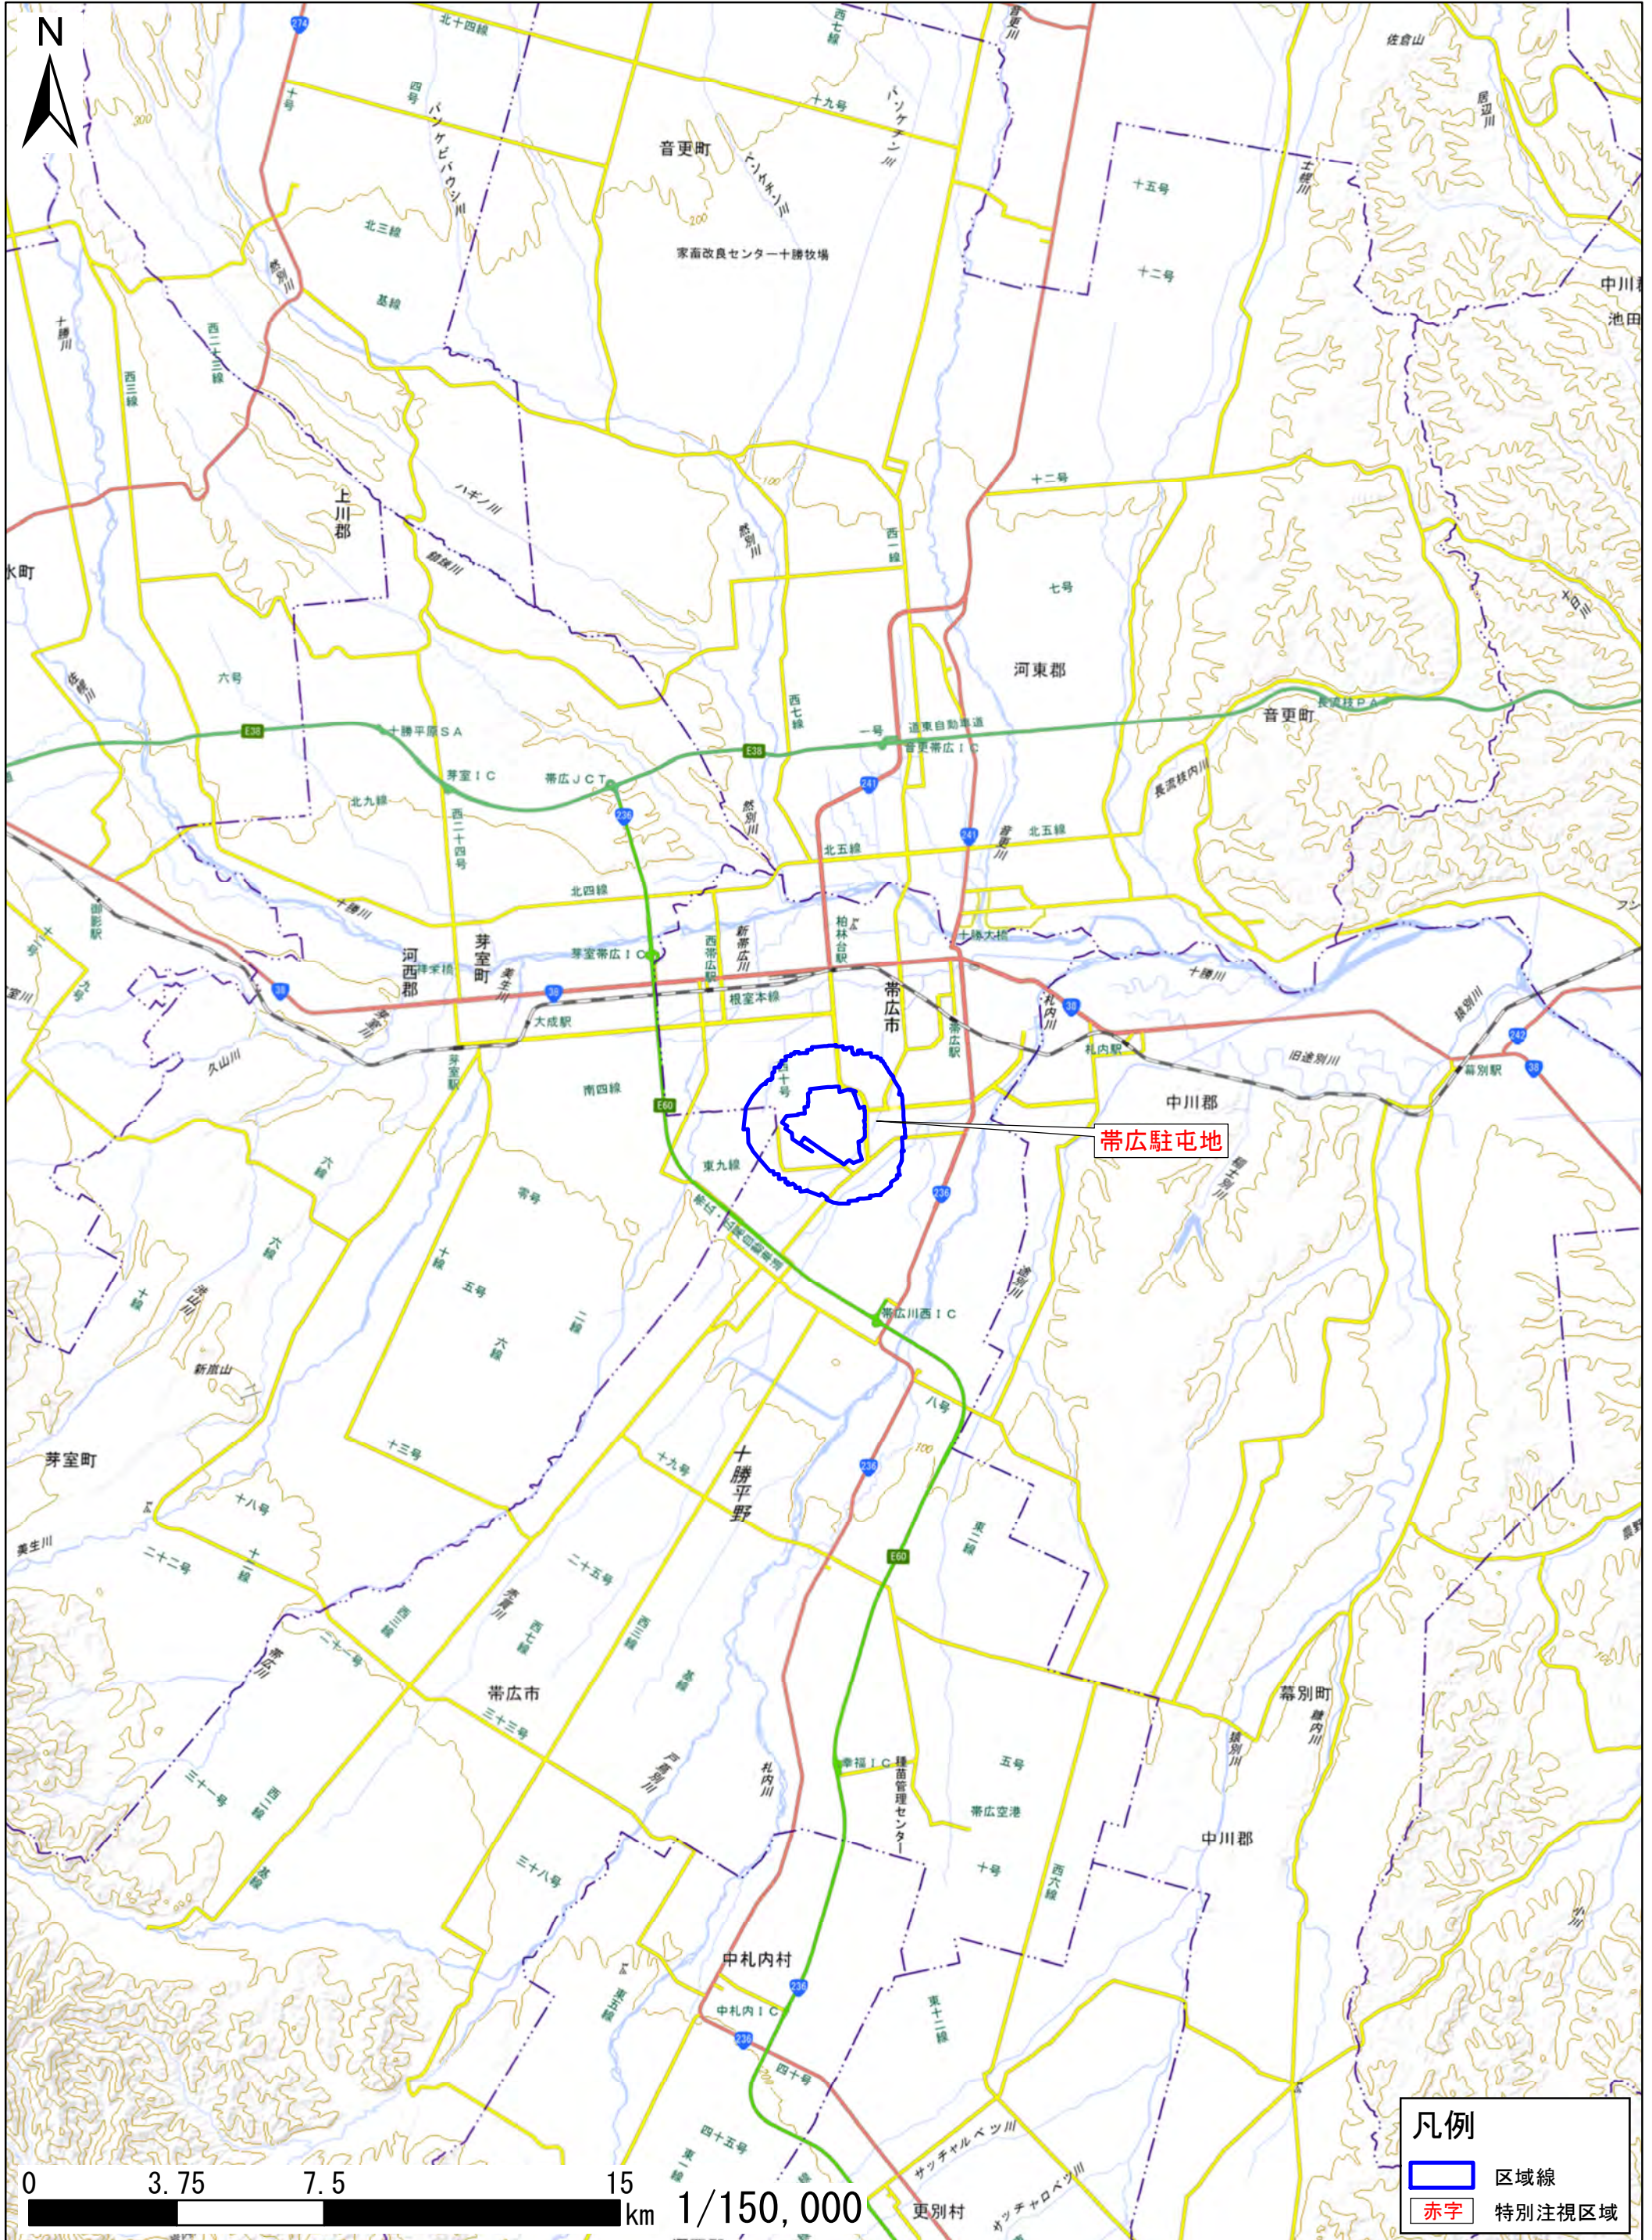

北海道帯広市、河西郡芽室町

この地図は、地理院地図に区域情報を追記して作成しています。また、地図上に記載した区域を示す線は、データ作成上の誤差が含まれます。本図は、令和5年8月時点のものです。