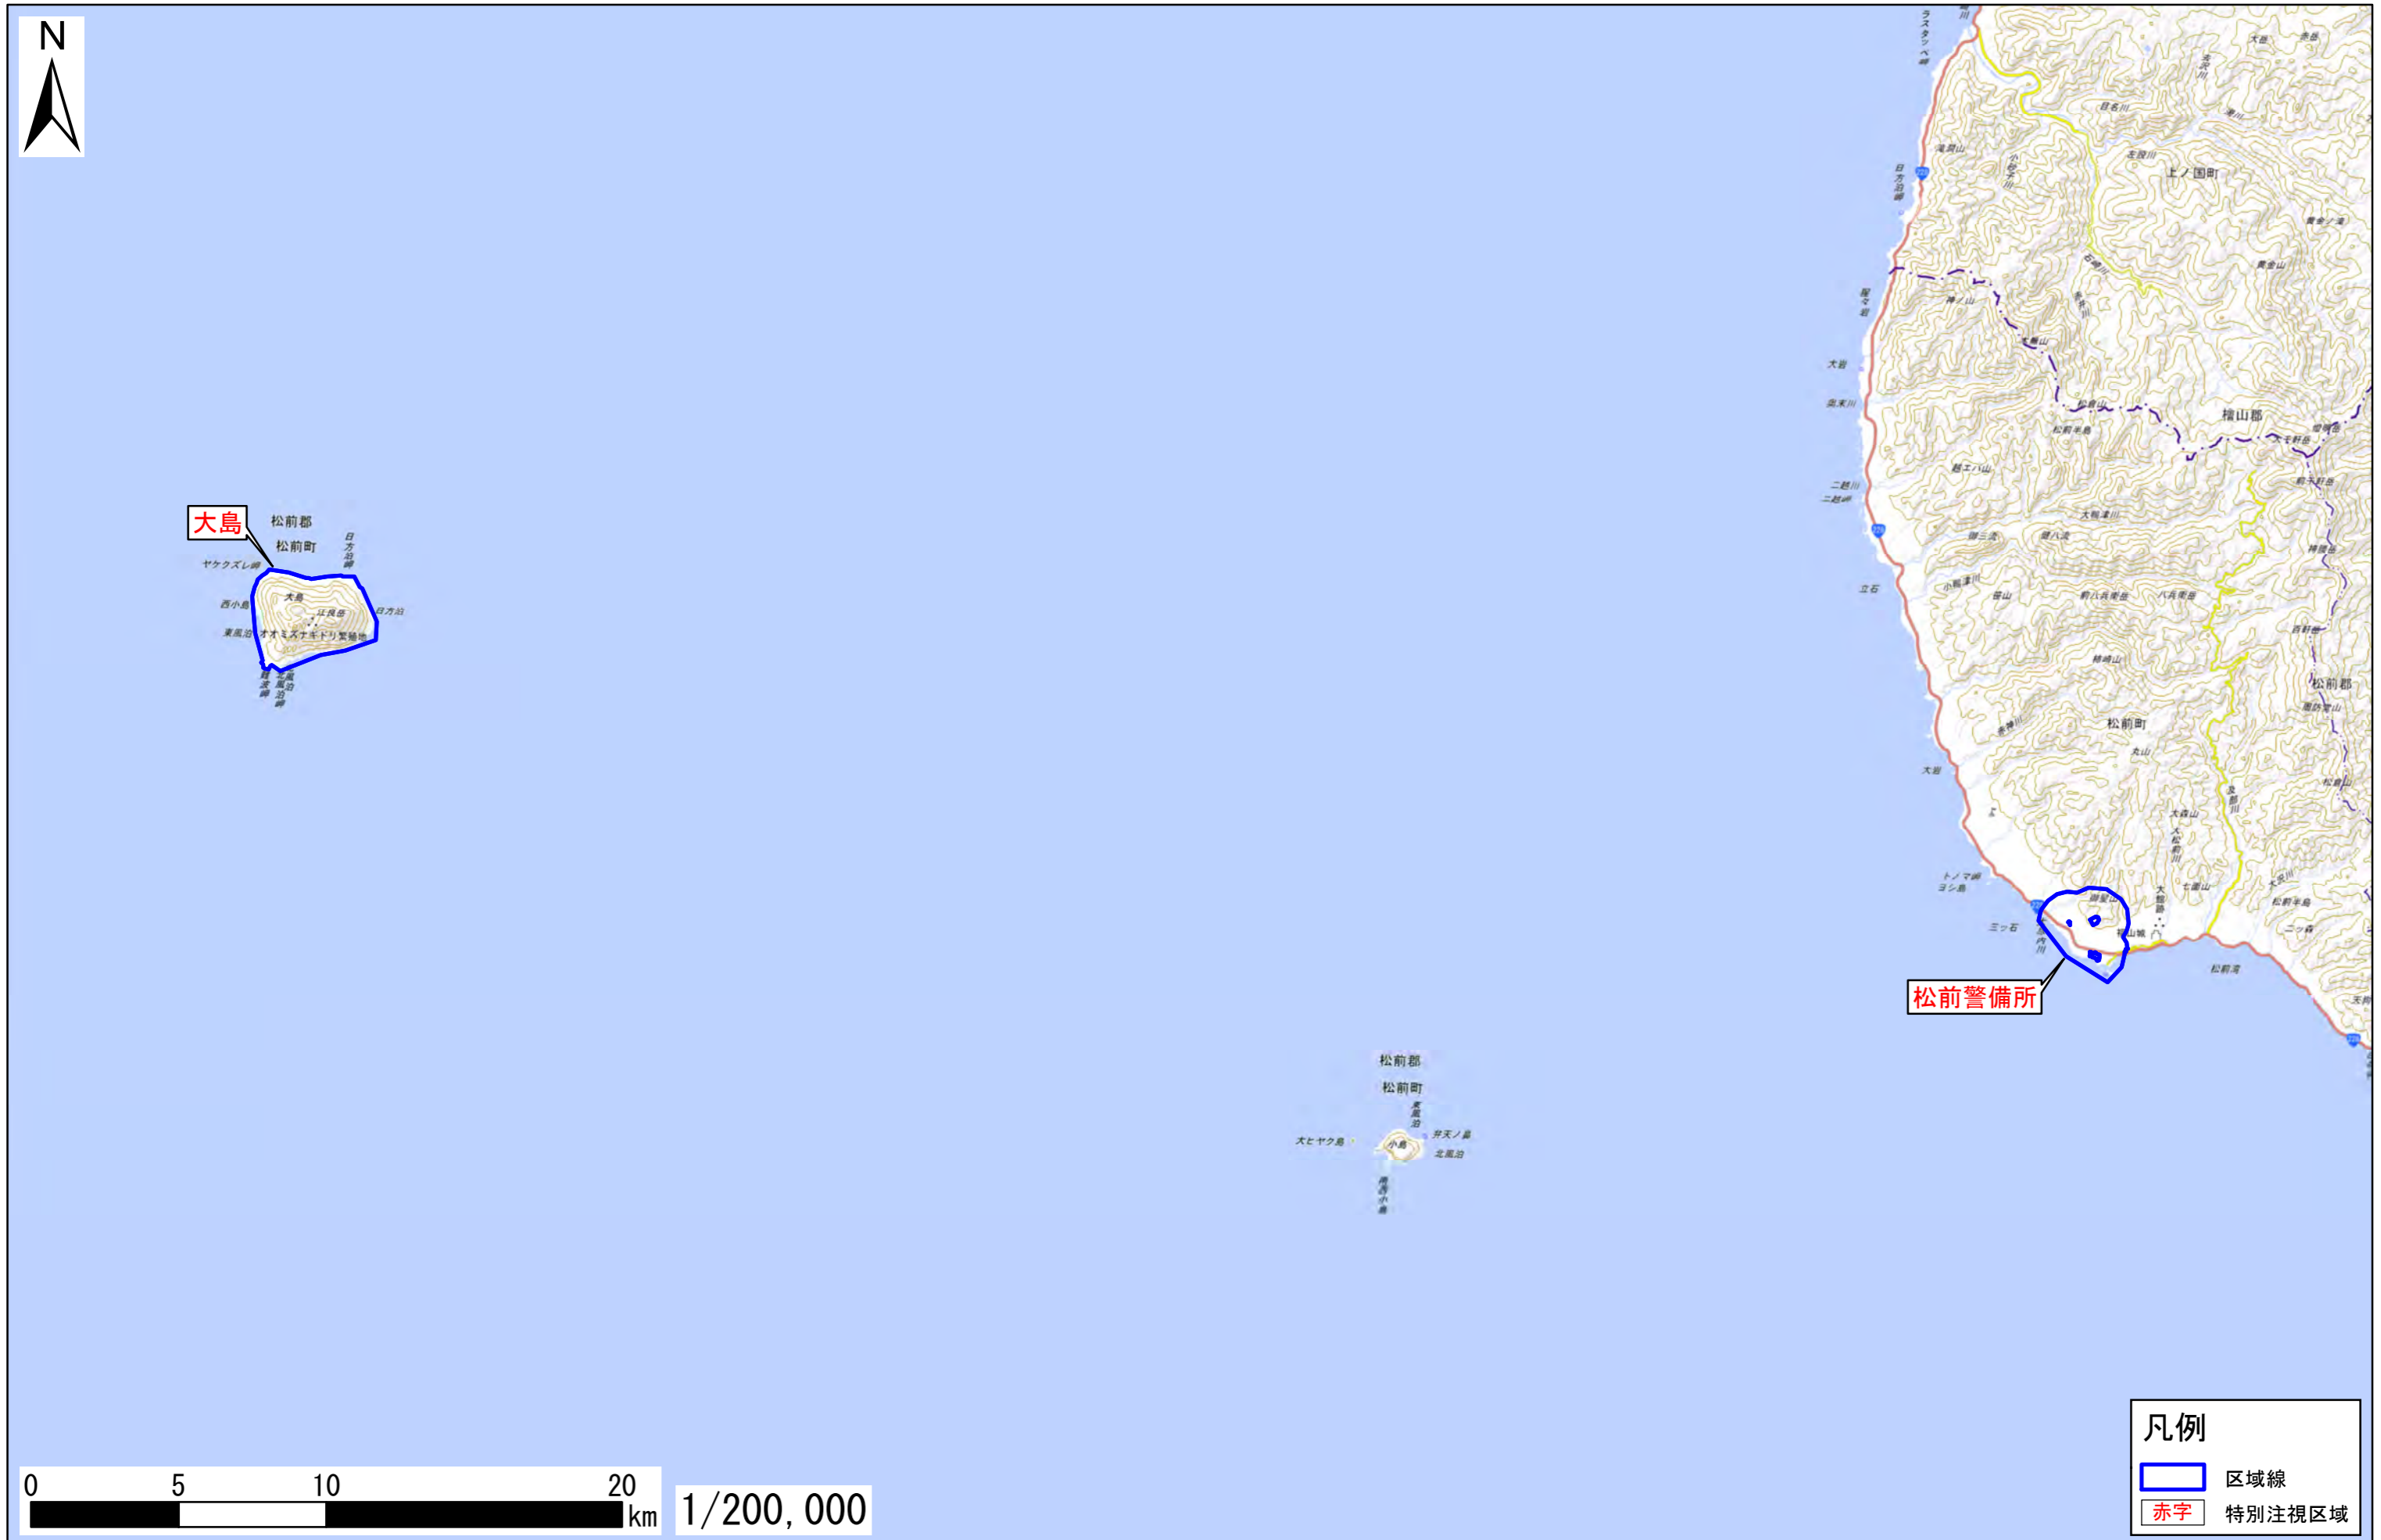

北海道松前郡松前町

この地図は、地理院地図に区域情報を追記して作成しています。
また、地図上に記載した区域を示す線は、データ作成上の誤差が含まれます。本図は、令和4年9月時点のものです。