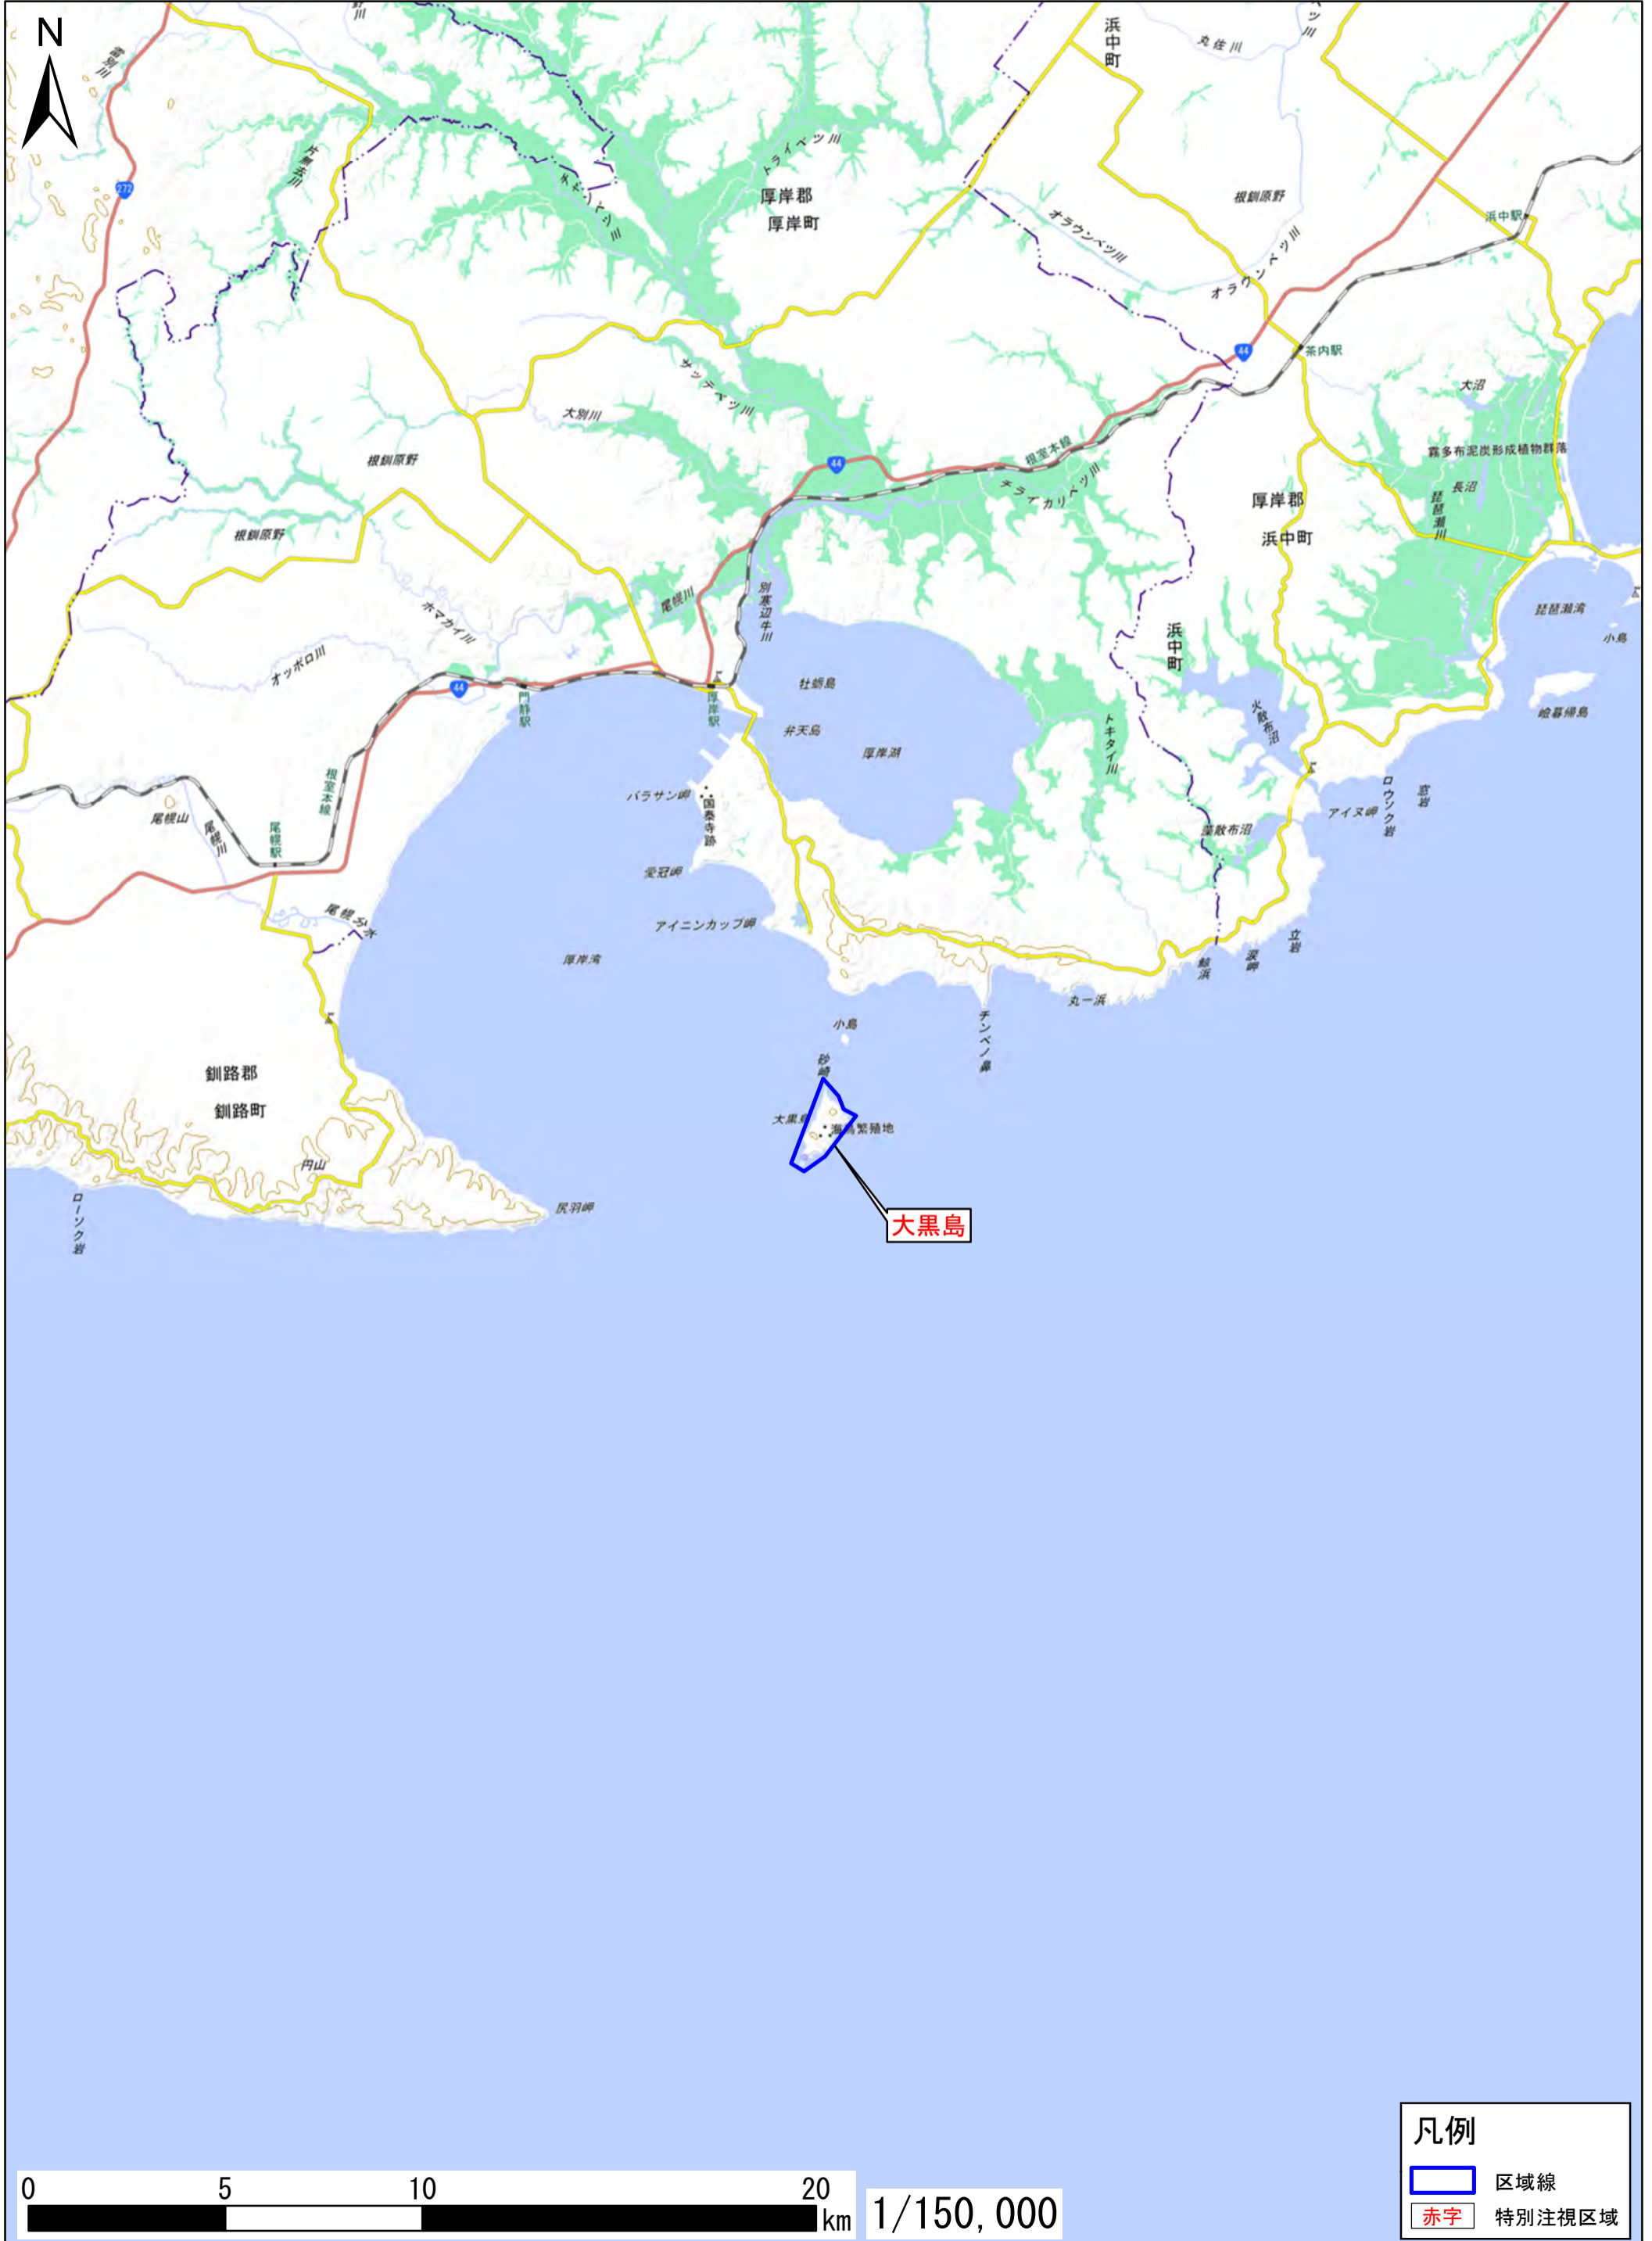

北海道厚岸郡厚岸町

この地図は、地理院地図に区域情報を追記して作成しています。
また、地図上に記載した区域を示す線は、データ作成上の誤差が含まれます。本図は、令和4年9月時点のものです。