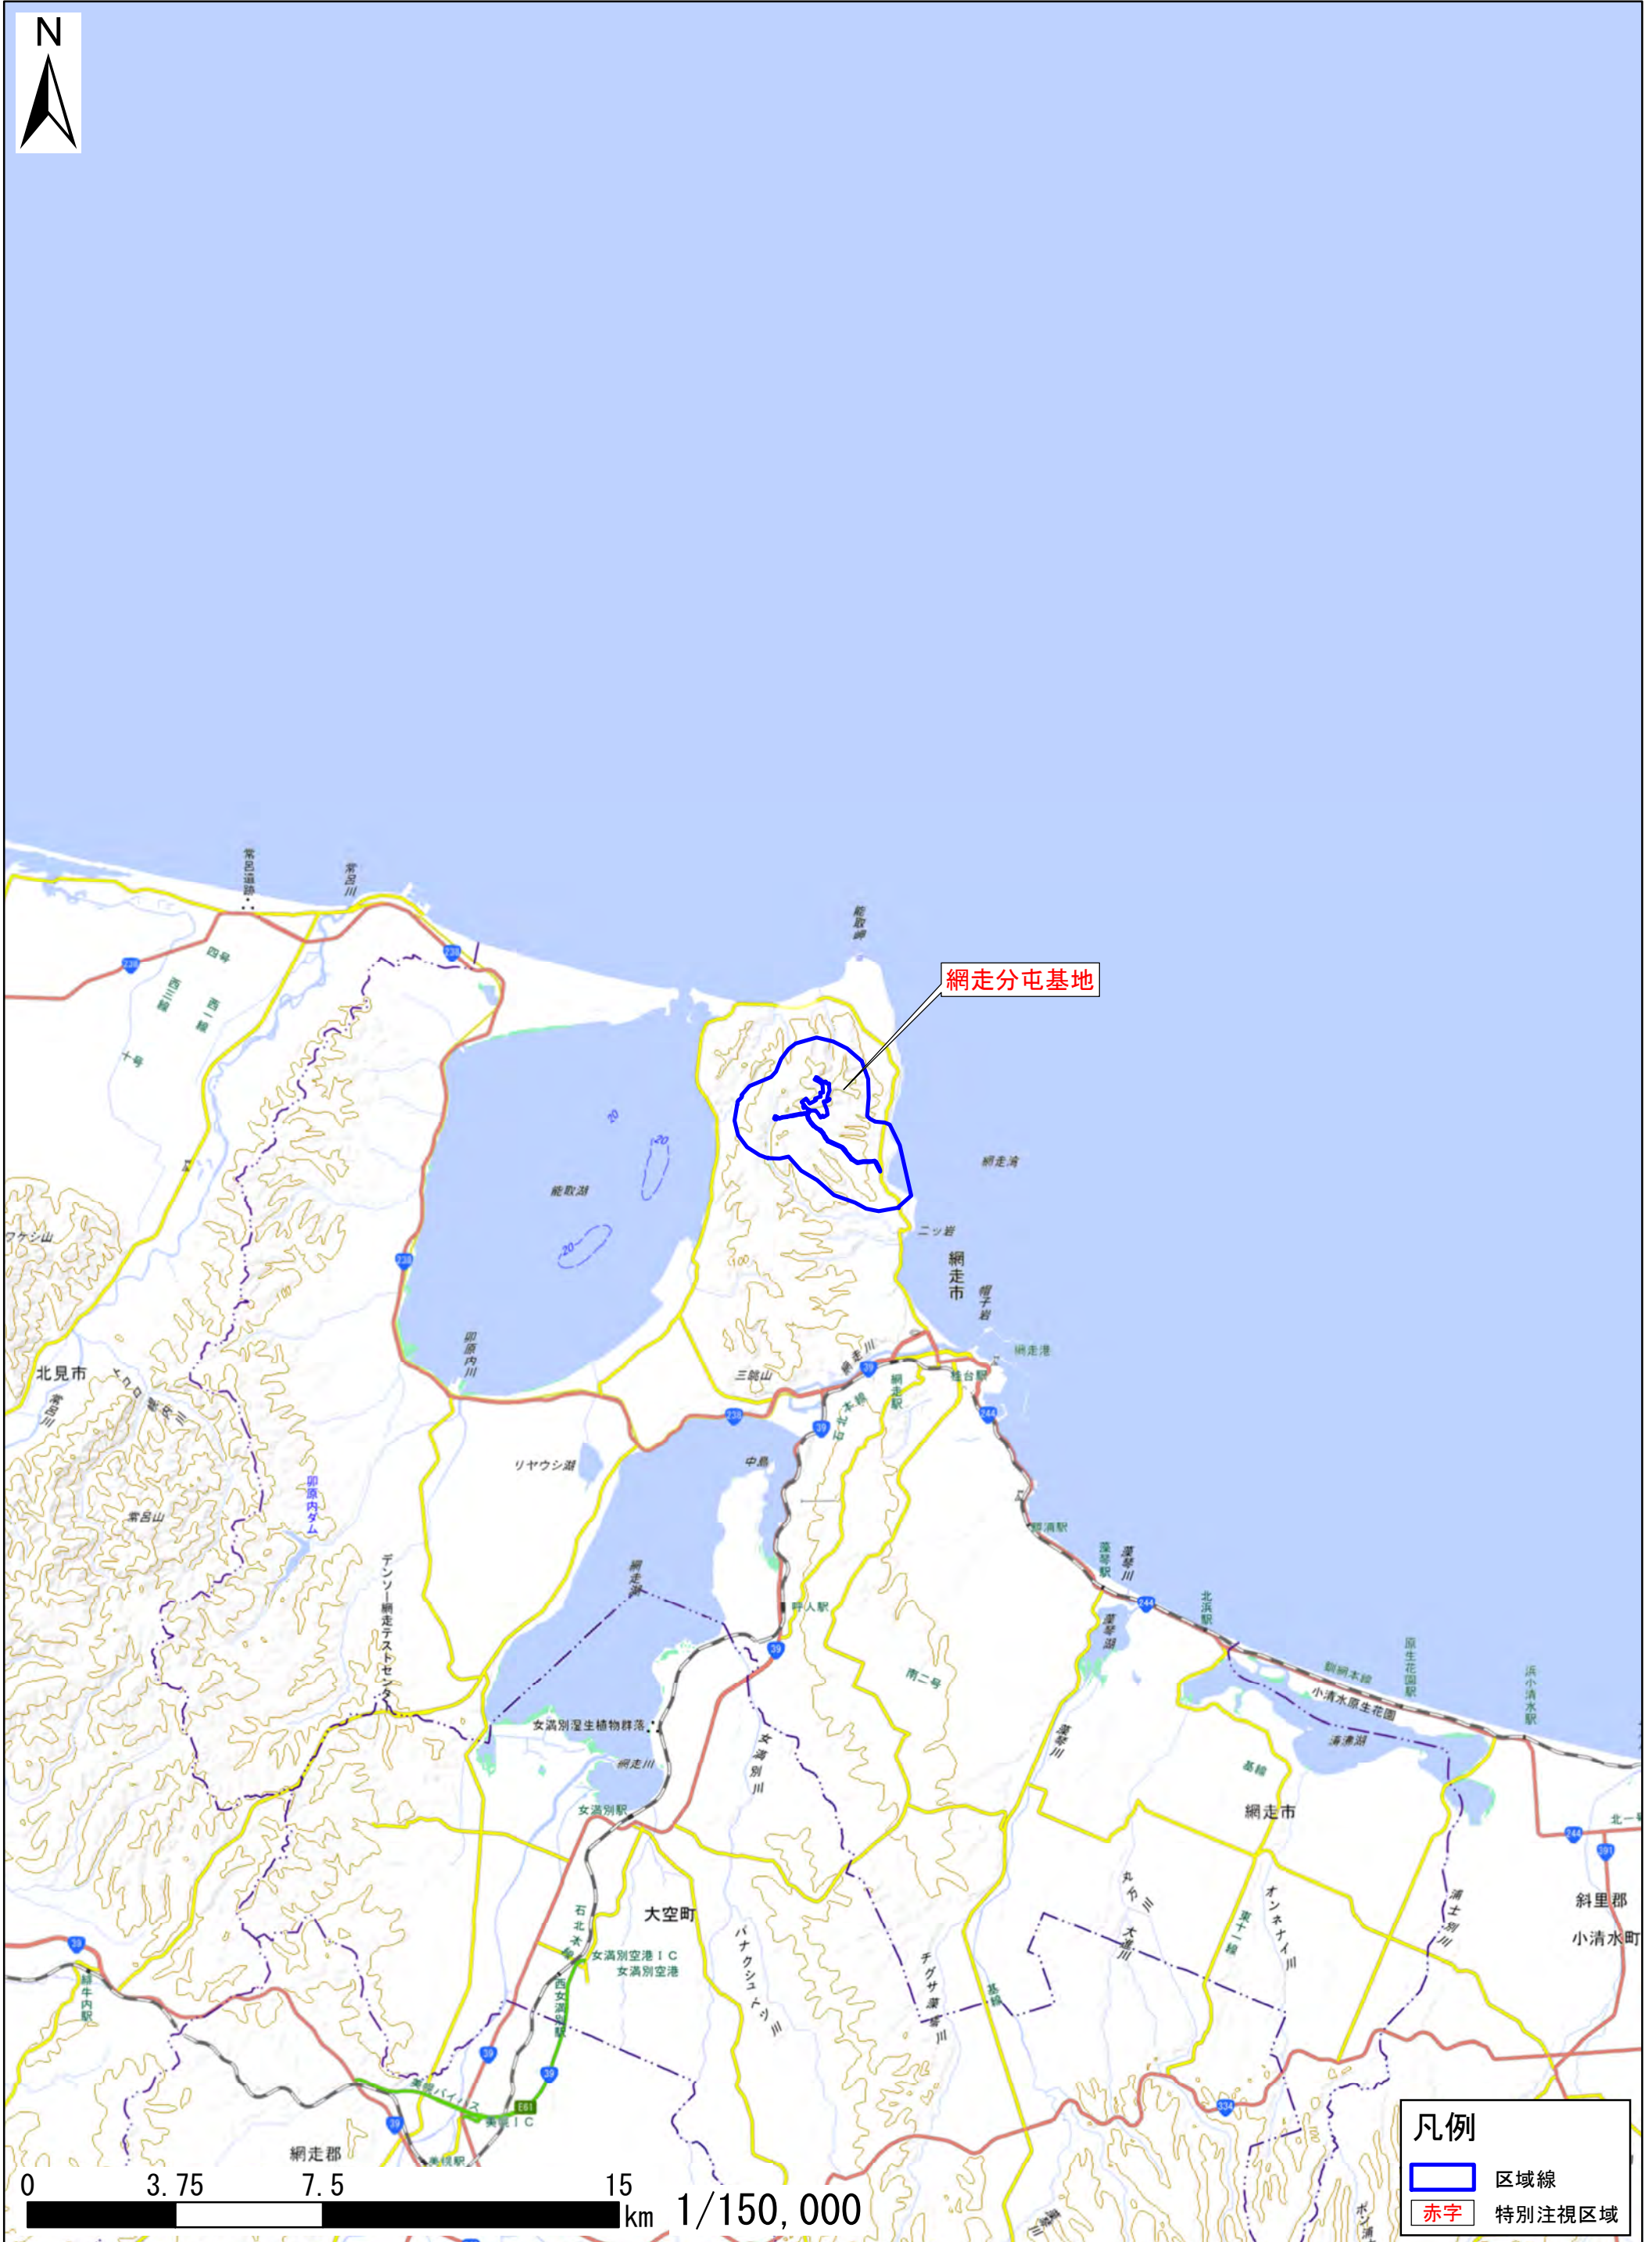

北海道網走市

この地図は、地理院地図に区域情報を追記して作成しています。
また、地図上に記載した区域を示す線は、データ作成上の誤差が含まれます。本図は、令和5年8月時点のものです。