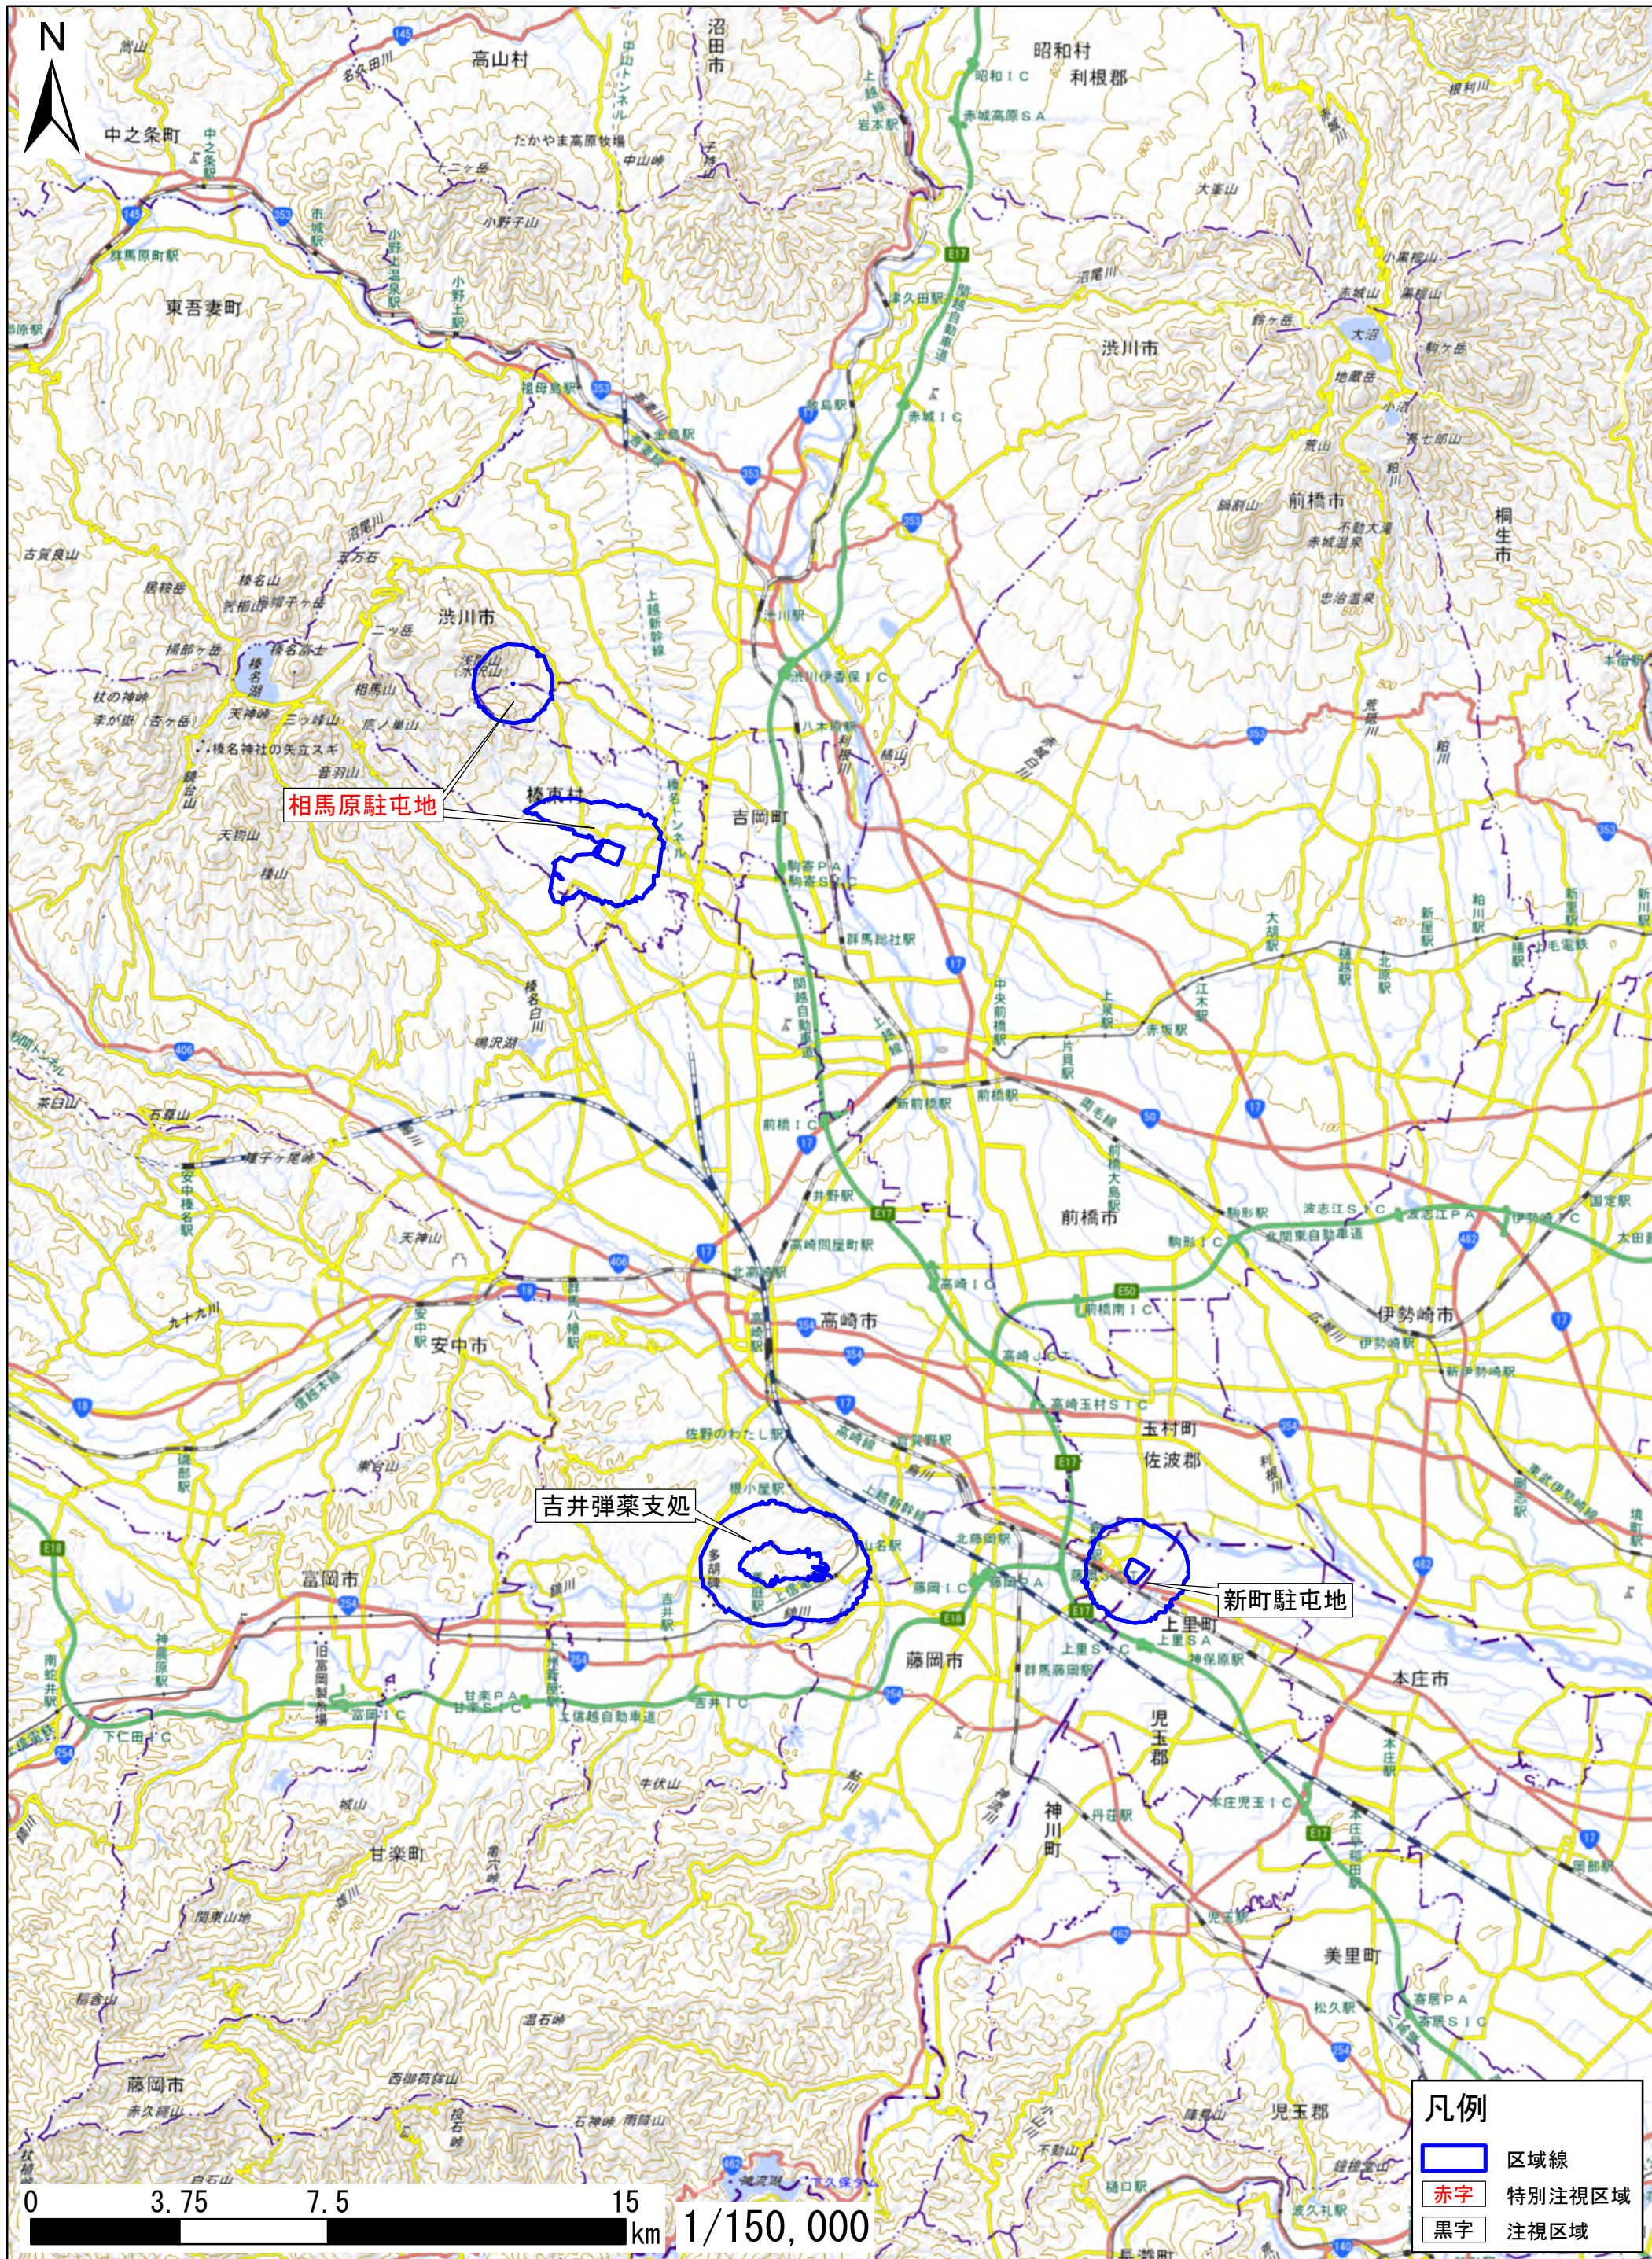

群馬県高崎市、渋川市、藤岡市、北群馬郡榛東村 吉岡町、佐波郡玉村町、埼玉県児玉郡上里町

この地図は、地理院地図に区域情報を追記して作成しています。
また、地図上に記載した区域を示す線は、データ作成上の誤差が含まれます。本図は、令和5年8月時点のものです。