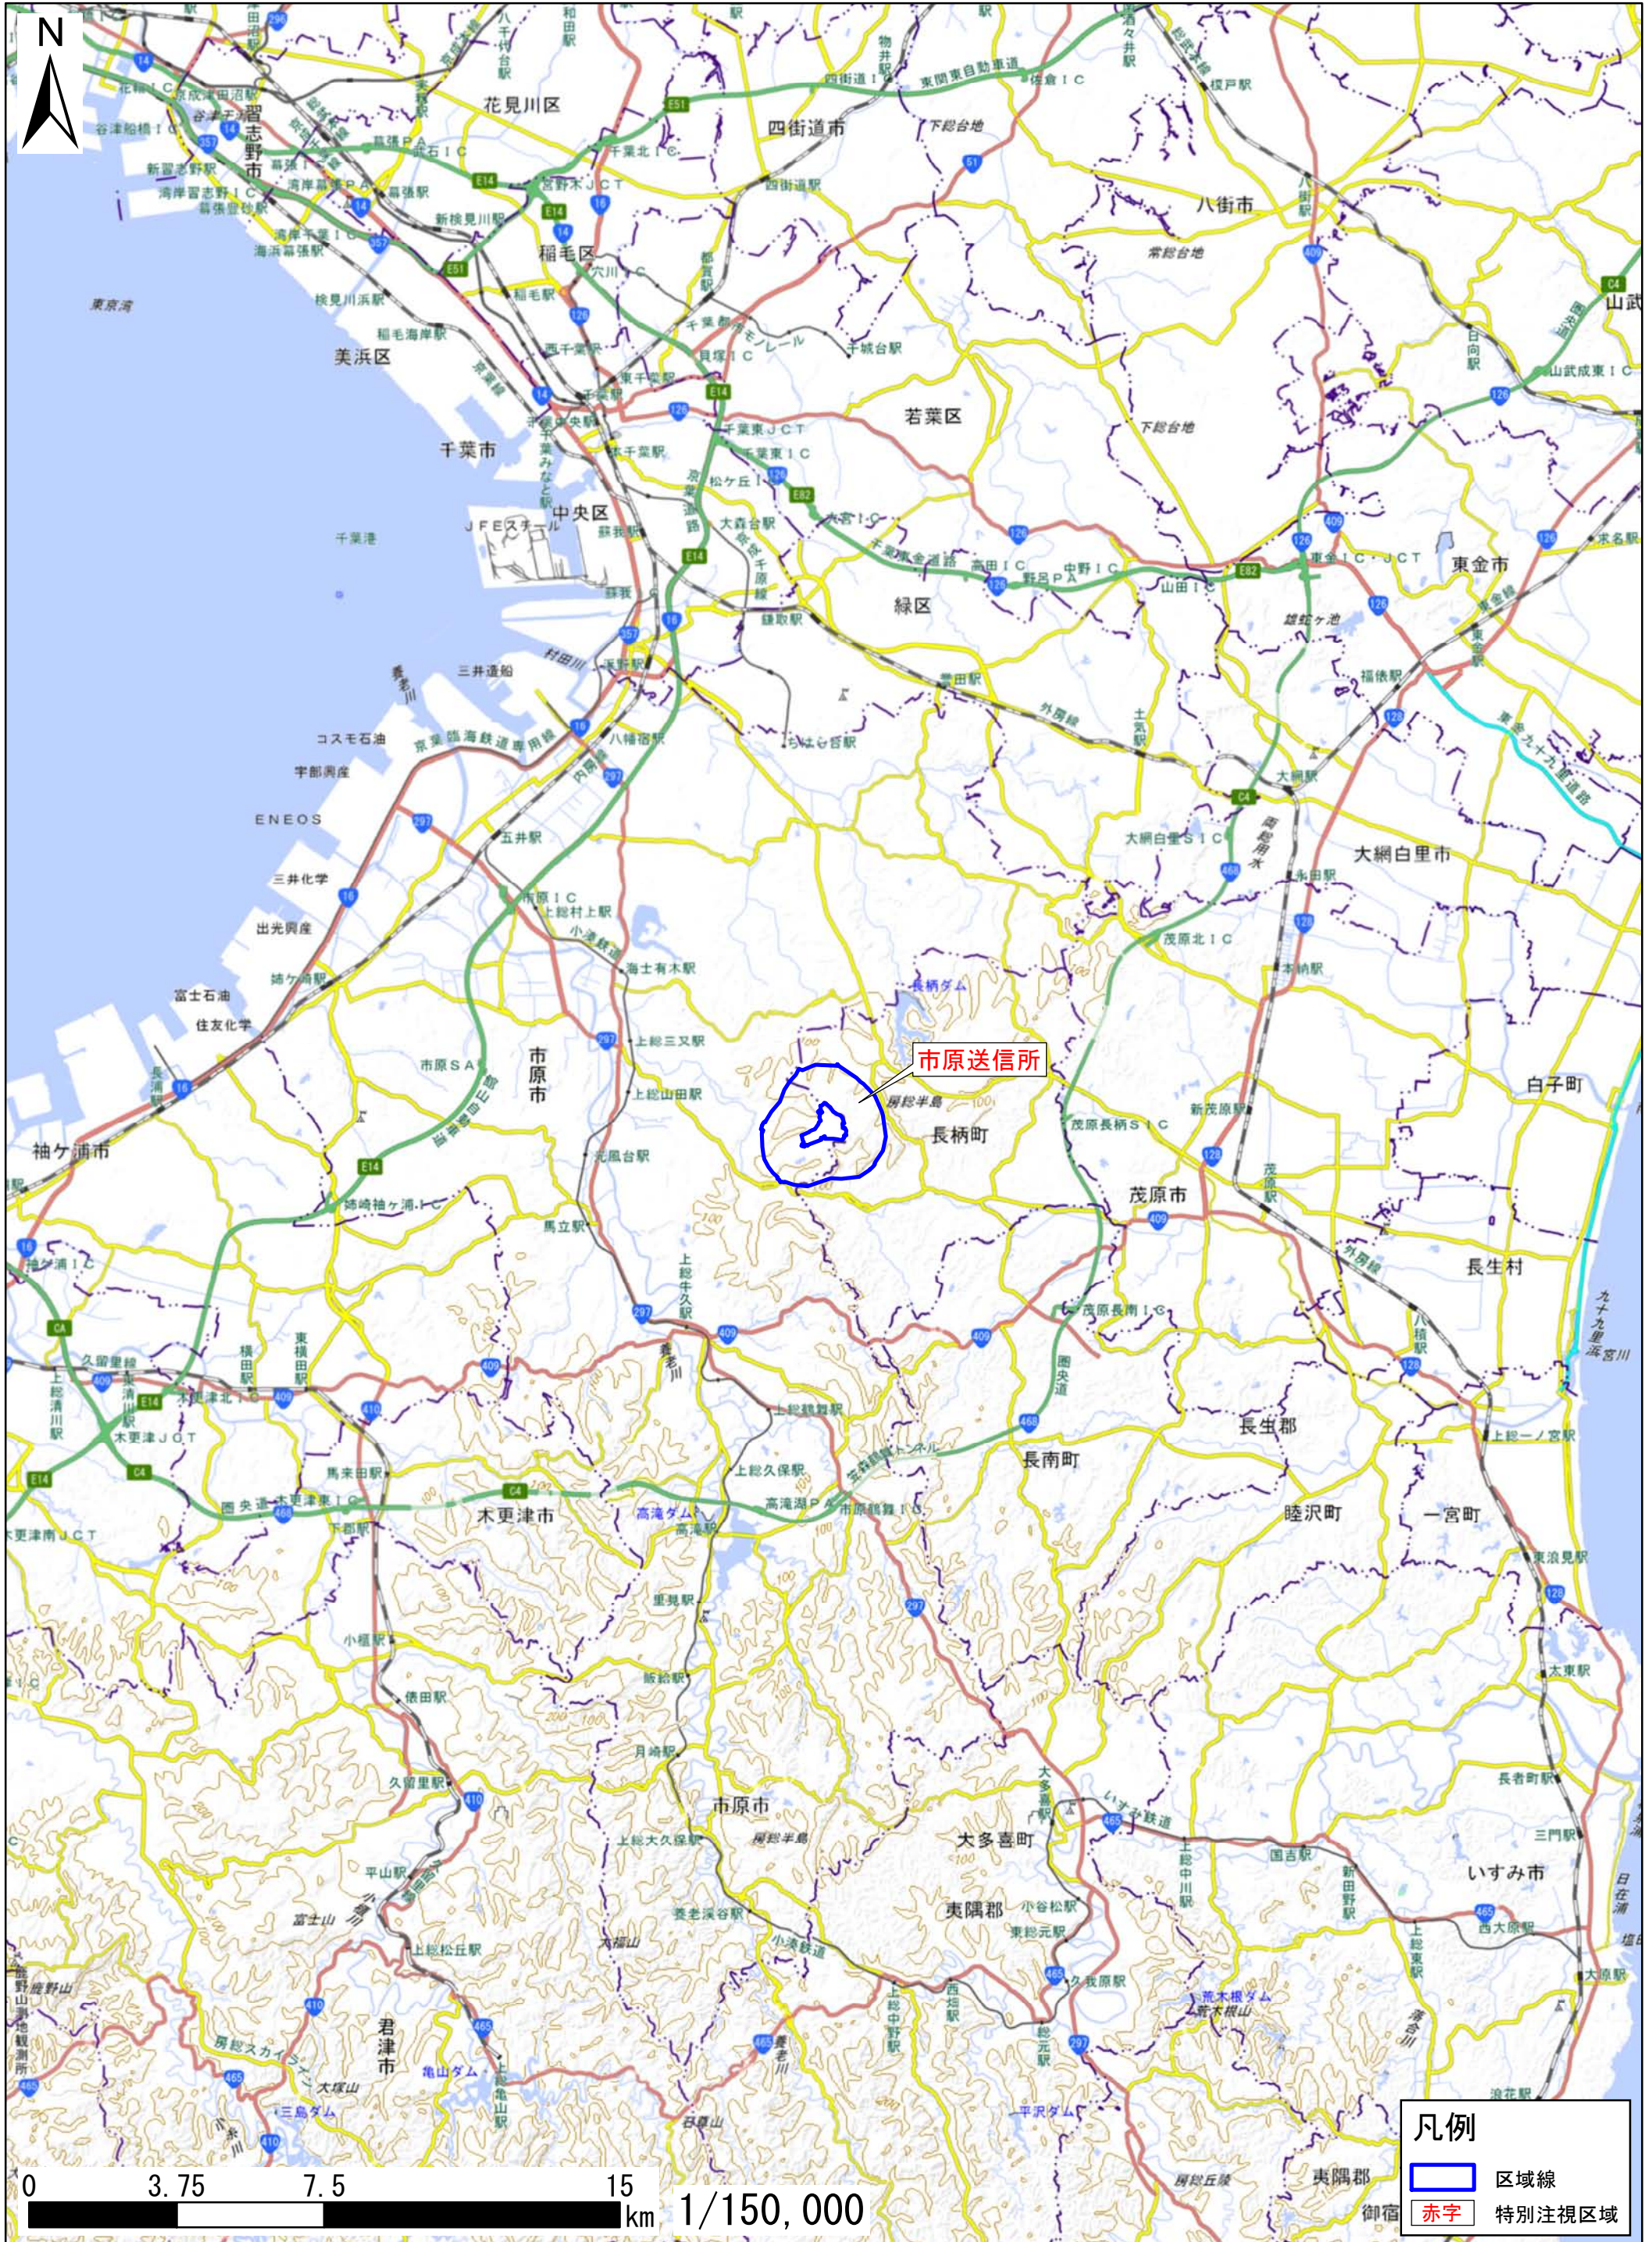

千葉県市原市、長生郡長柄町

この地図は、地理院地図に区域情報を追記して作成しています。
また、地図上に記載した区域を示す線は、データ作成上の誤差が含まれます。本図は、令和5年8月時点のものです。