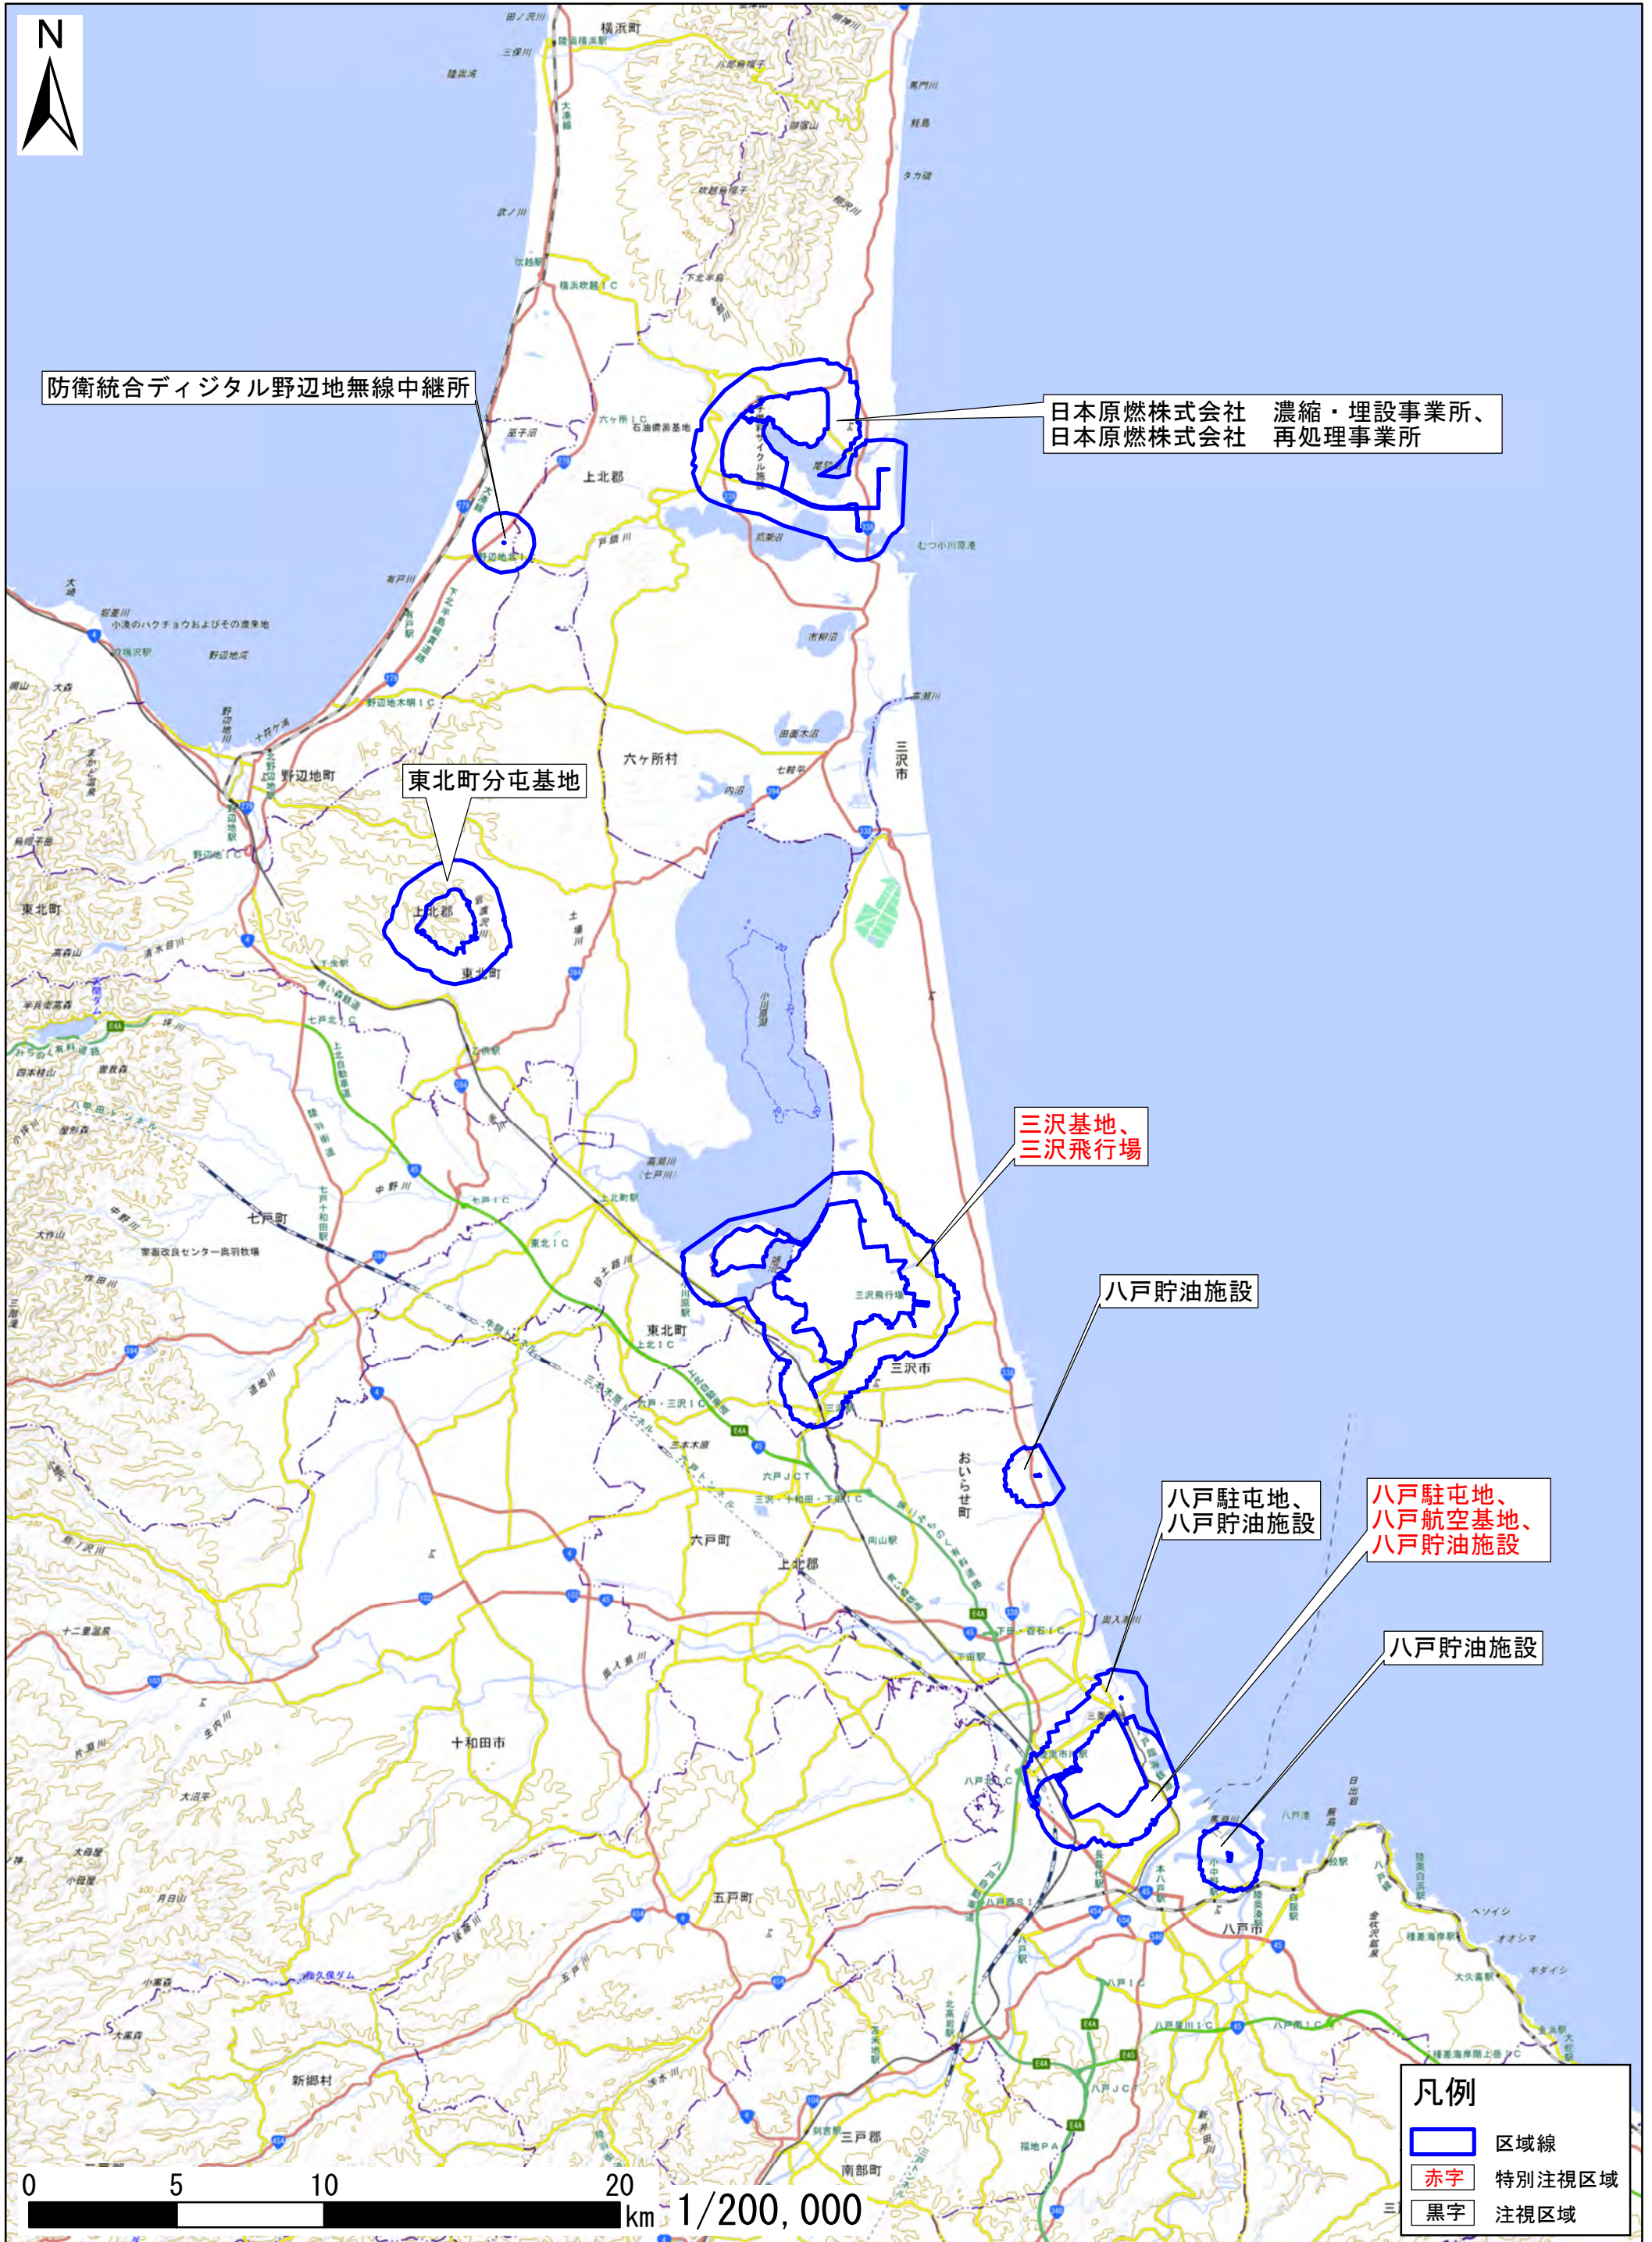

青森県八戸市、三沢市、上北郡野辺地町、六戸町、東北町、六ヶ所村、おいらせ町

この地図は、地理院地図に区域情報を追記して作成しています。
 また、地図上に記載した区域を示す線は、データ作成上の誤差が含まれます。本図は、令和5年12月時点のものです。