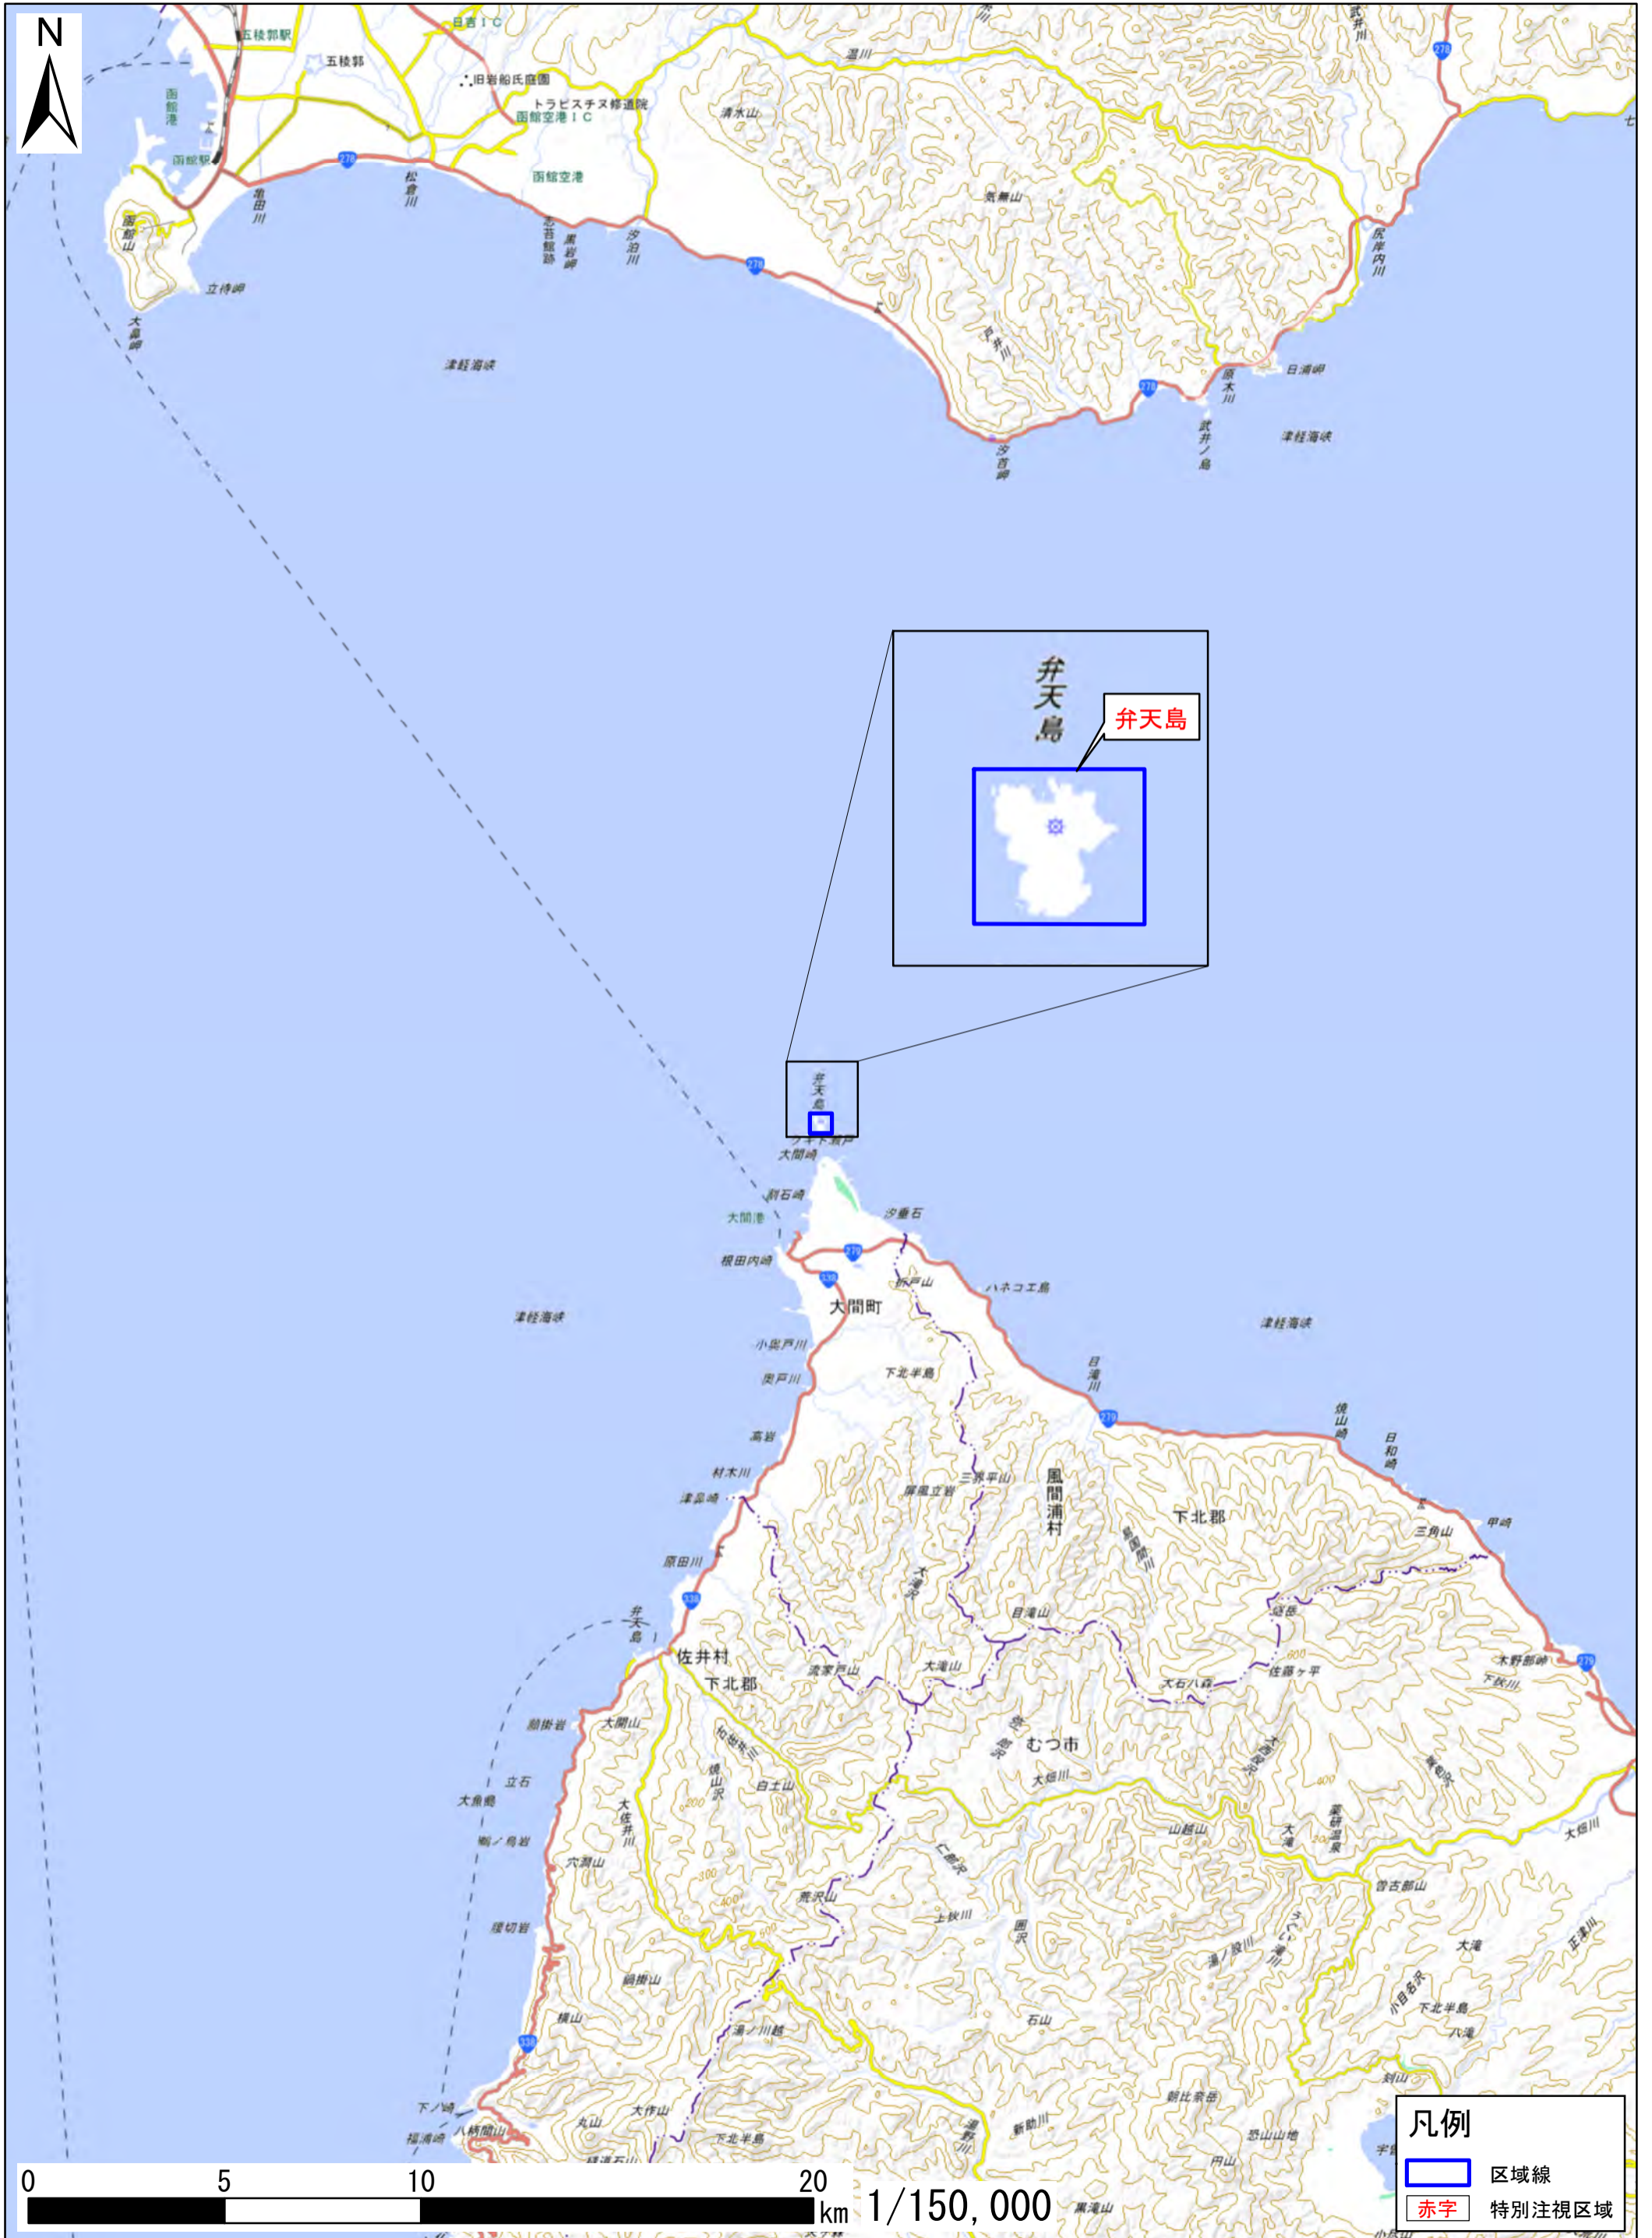

青森県下北郡大間町

この地図は、地理院地図に区域情報を追記して作成しています。
また、地図上に記載した区域を示す線は、データ作成上の誤差が含まれます。本図は、令和4年9月時点のものです。