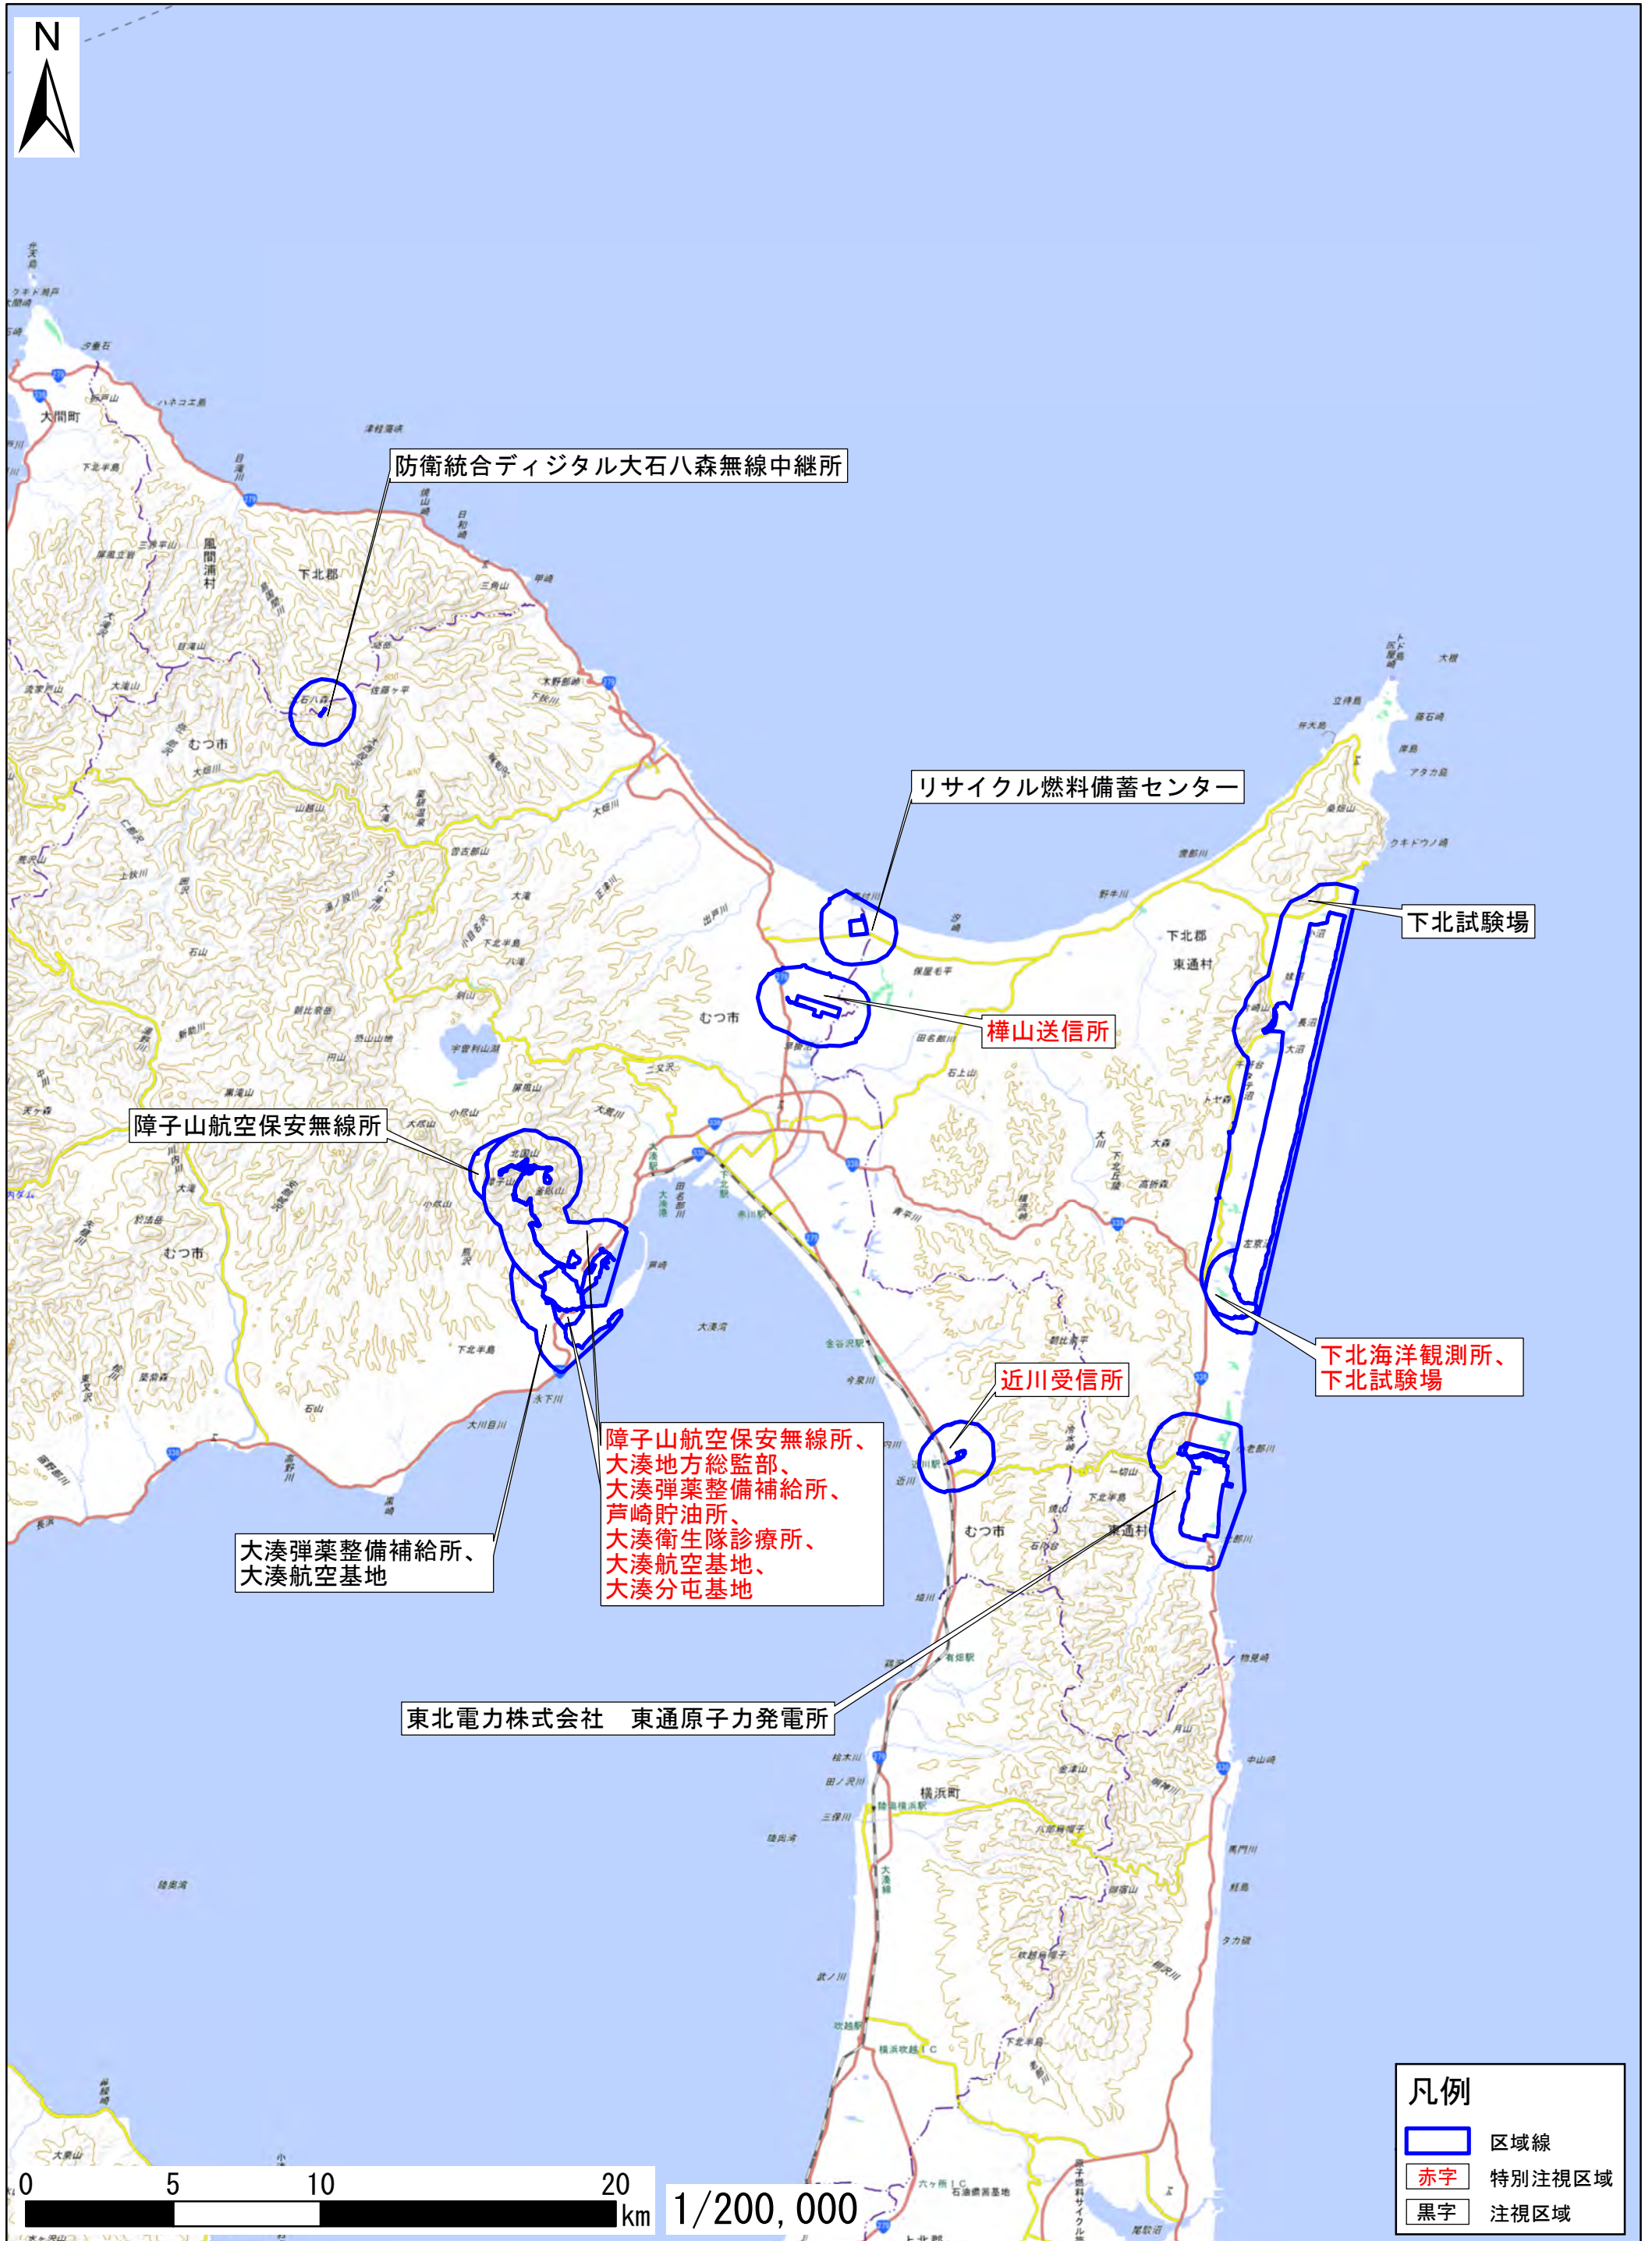

青森県むつ市、下北郡東通村、風間浦村

この地図は、地理院地図に区域情報を追記して作成しています。
 また、地図上に記載した区域を示す線は、データ作成上の誤差が含まれます。本図は、令和5年12月時点のものです。