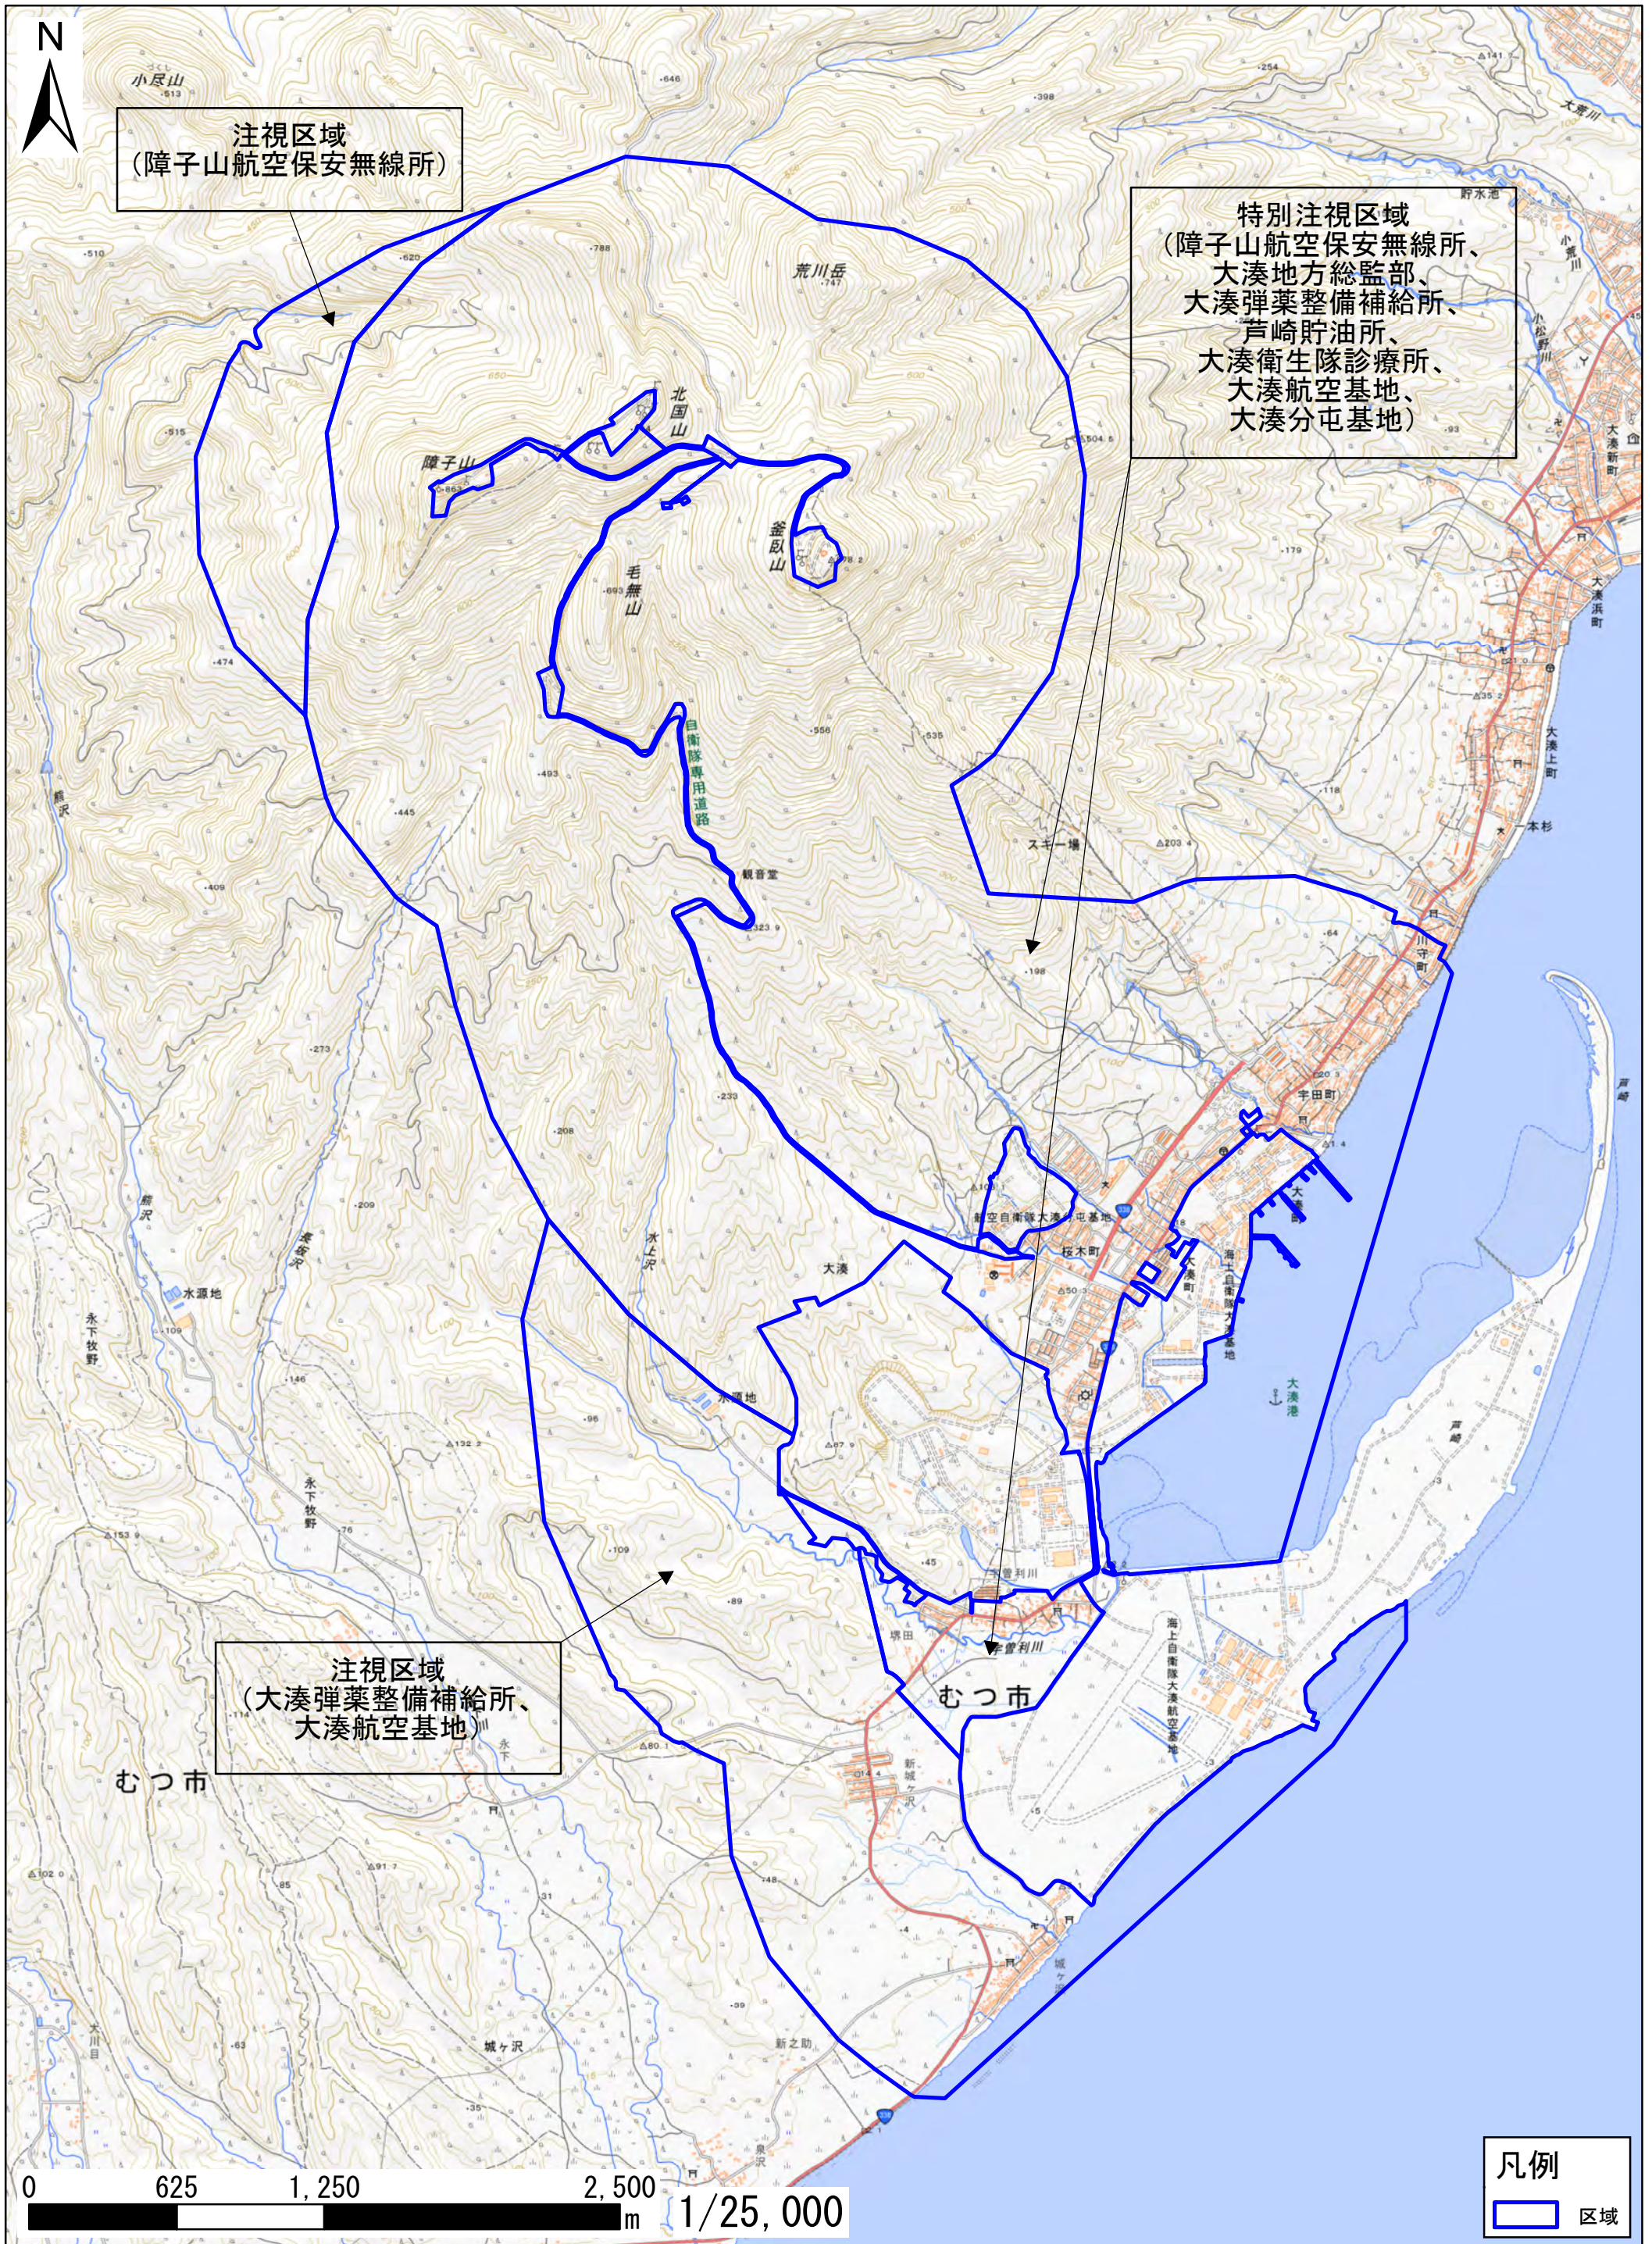

区域図

注視区域
(障子山航空保安無線所)

特別注視区域
(障子山航空保安無線所、
大湊地方総監部、
大湊弾薬整備補給所、
芦崎貯油所、
大湊衛生隊診療所、
大湊航空基地、
大湊分屯基地)

注視区域
(大湊弾薬整備補給所、
大湊航空基地)

凡例
[Blue Outline] 区域

この地図は、地理院地図に区域情報を追記して作成しています。国土地理院発行2万5千分1地形図相当の誤差を有しております。また、地図上に記載した区域を示す線は、データ作成上の誤差が含まれます。本図は、令和5年12月時点のものです。