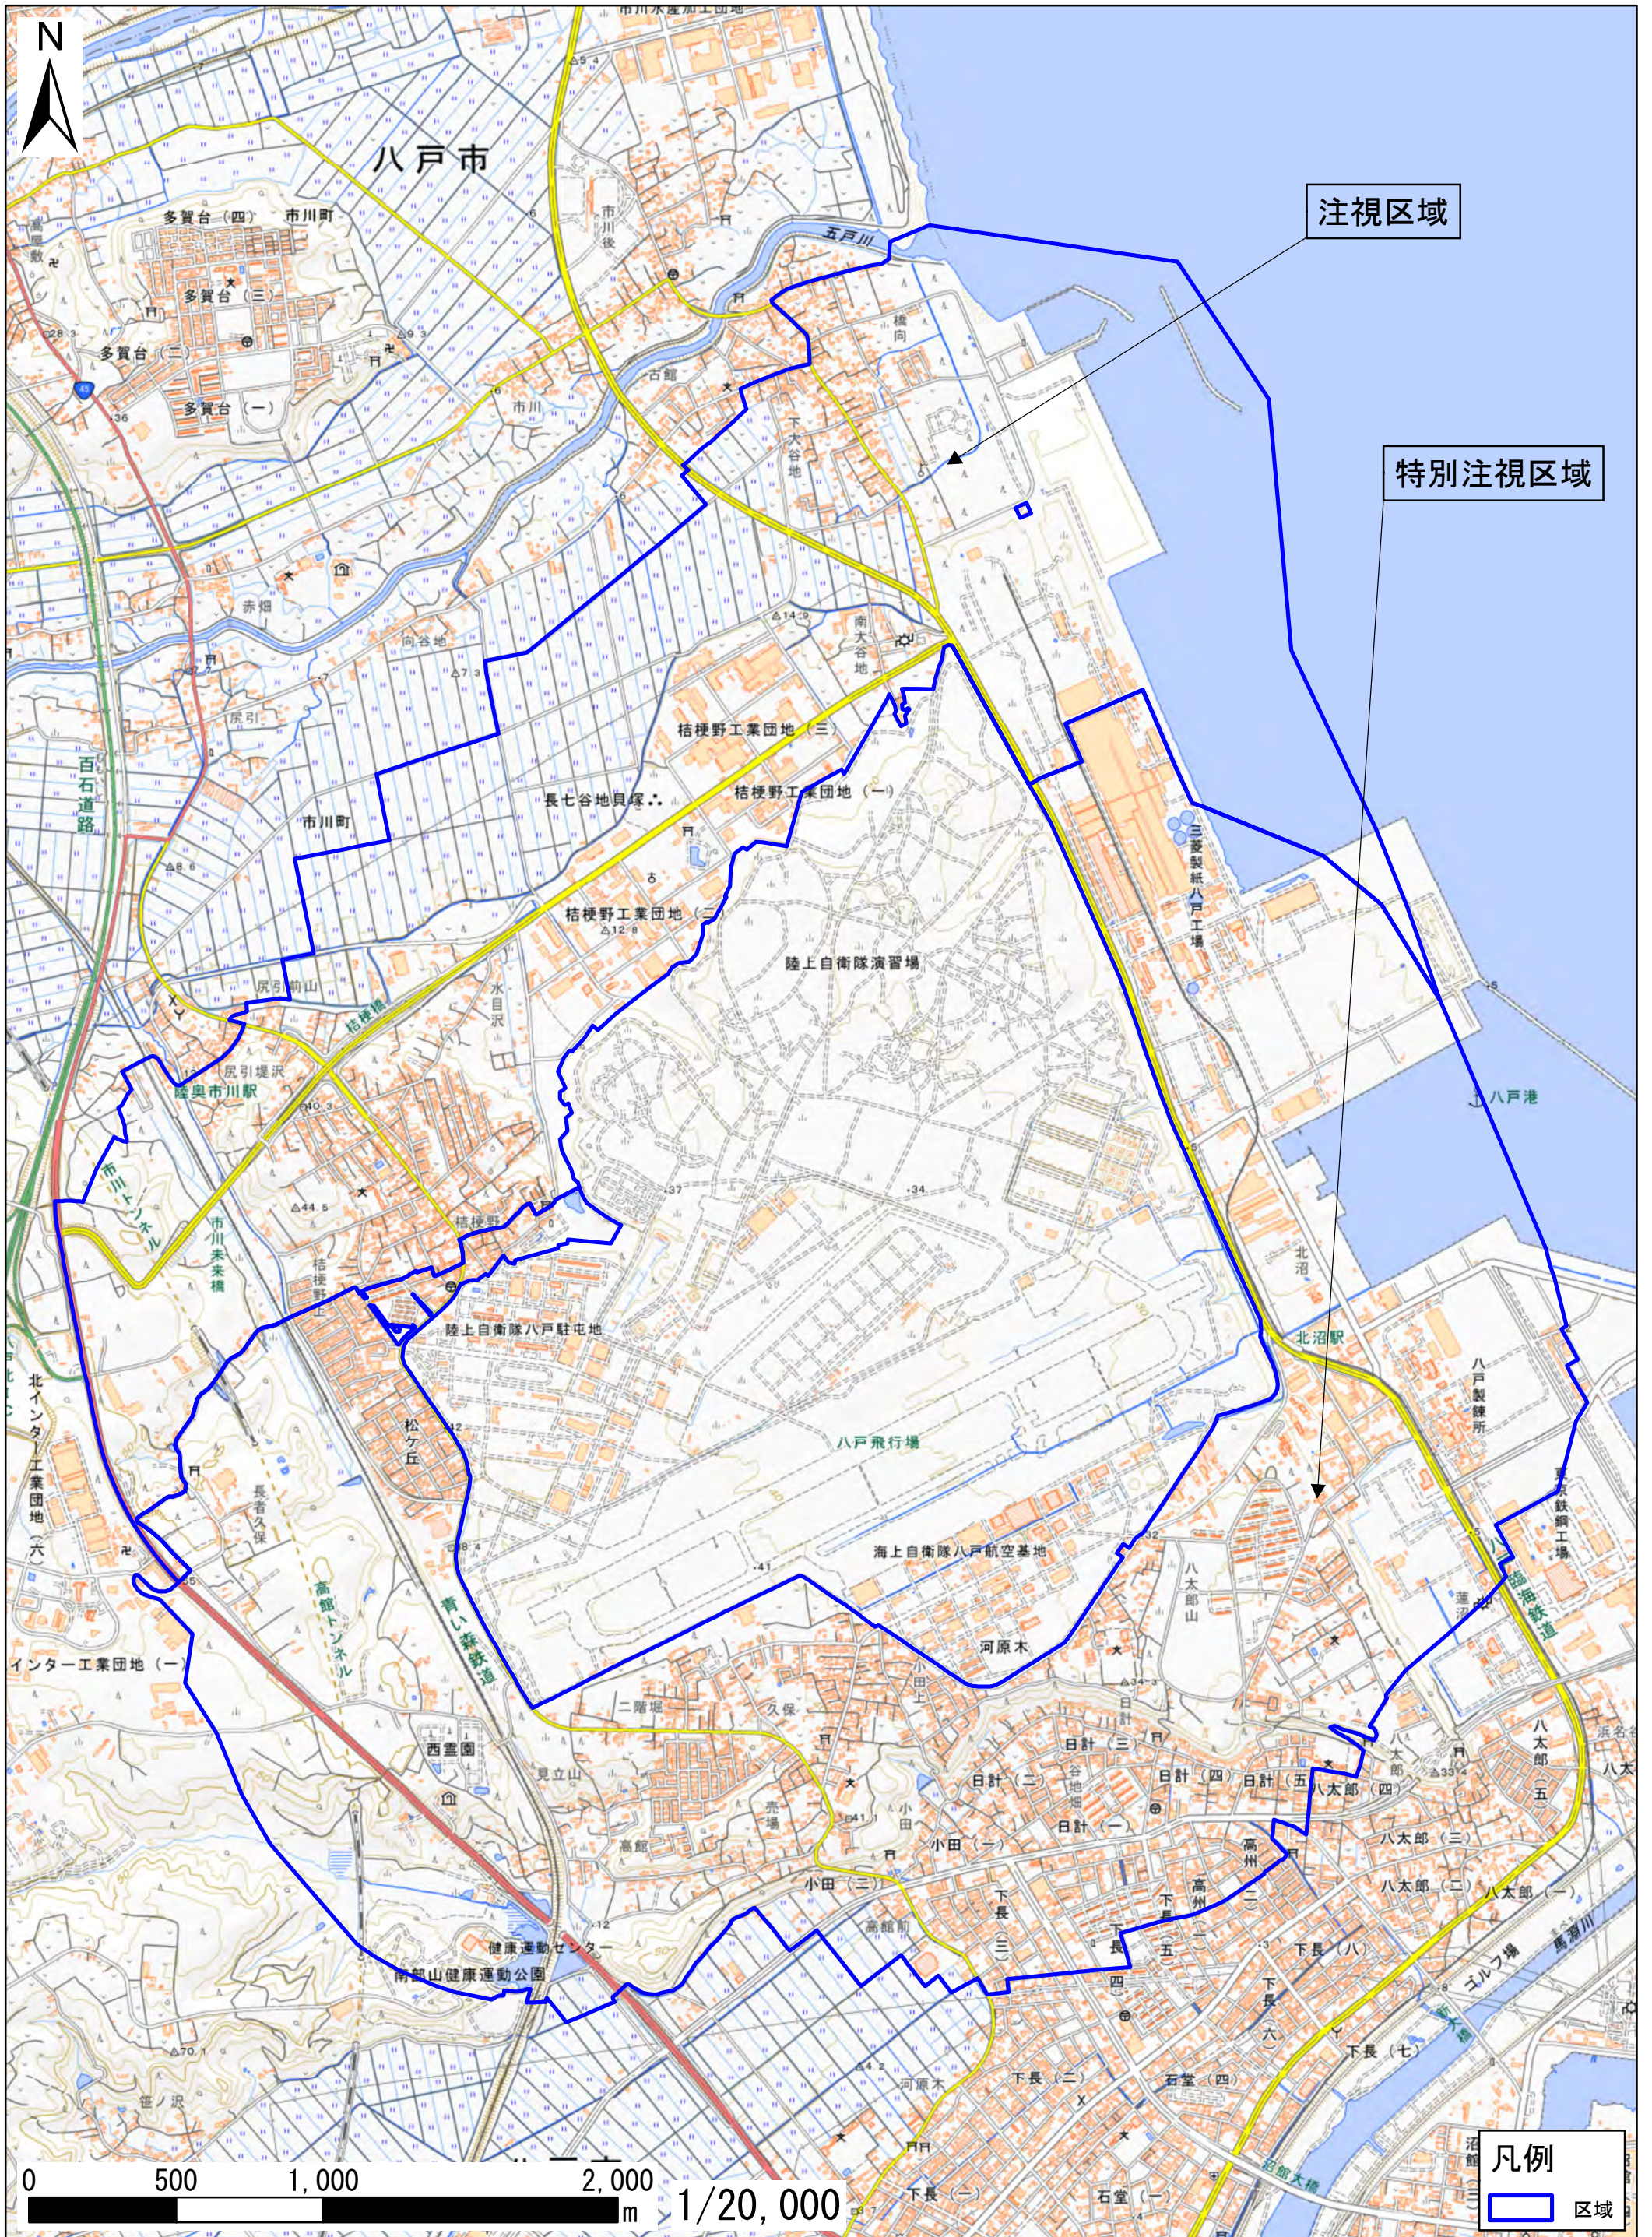

区域図

注視区域

特別注視区域

凡例
区域

0 500 1,000 2,000 m 1/20,000