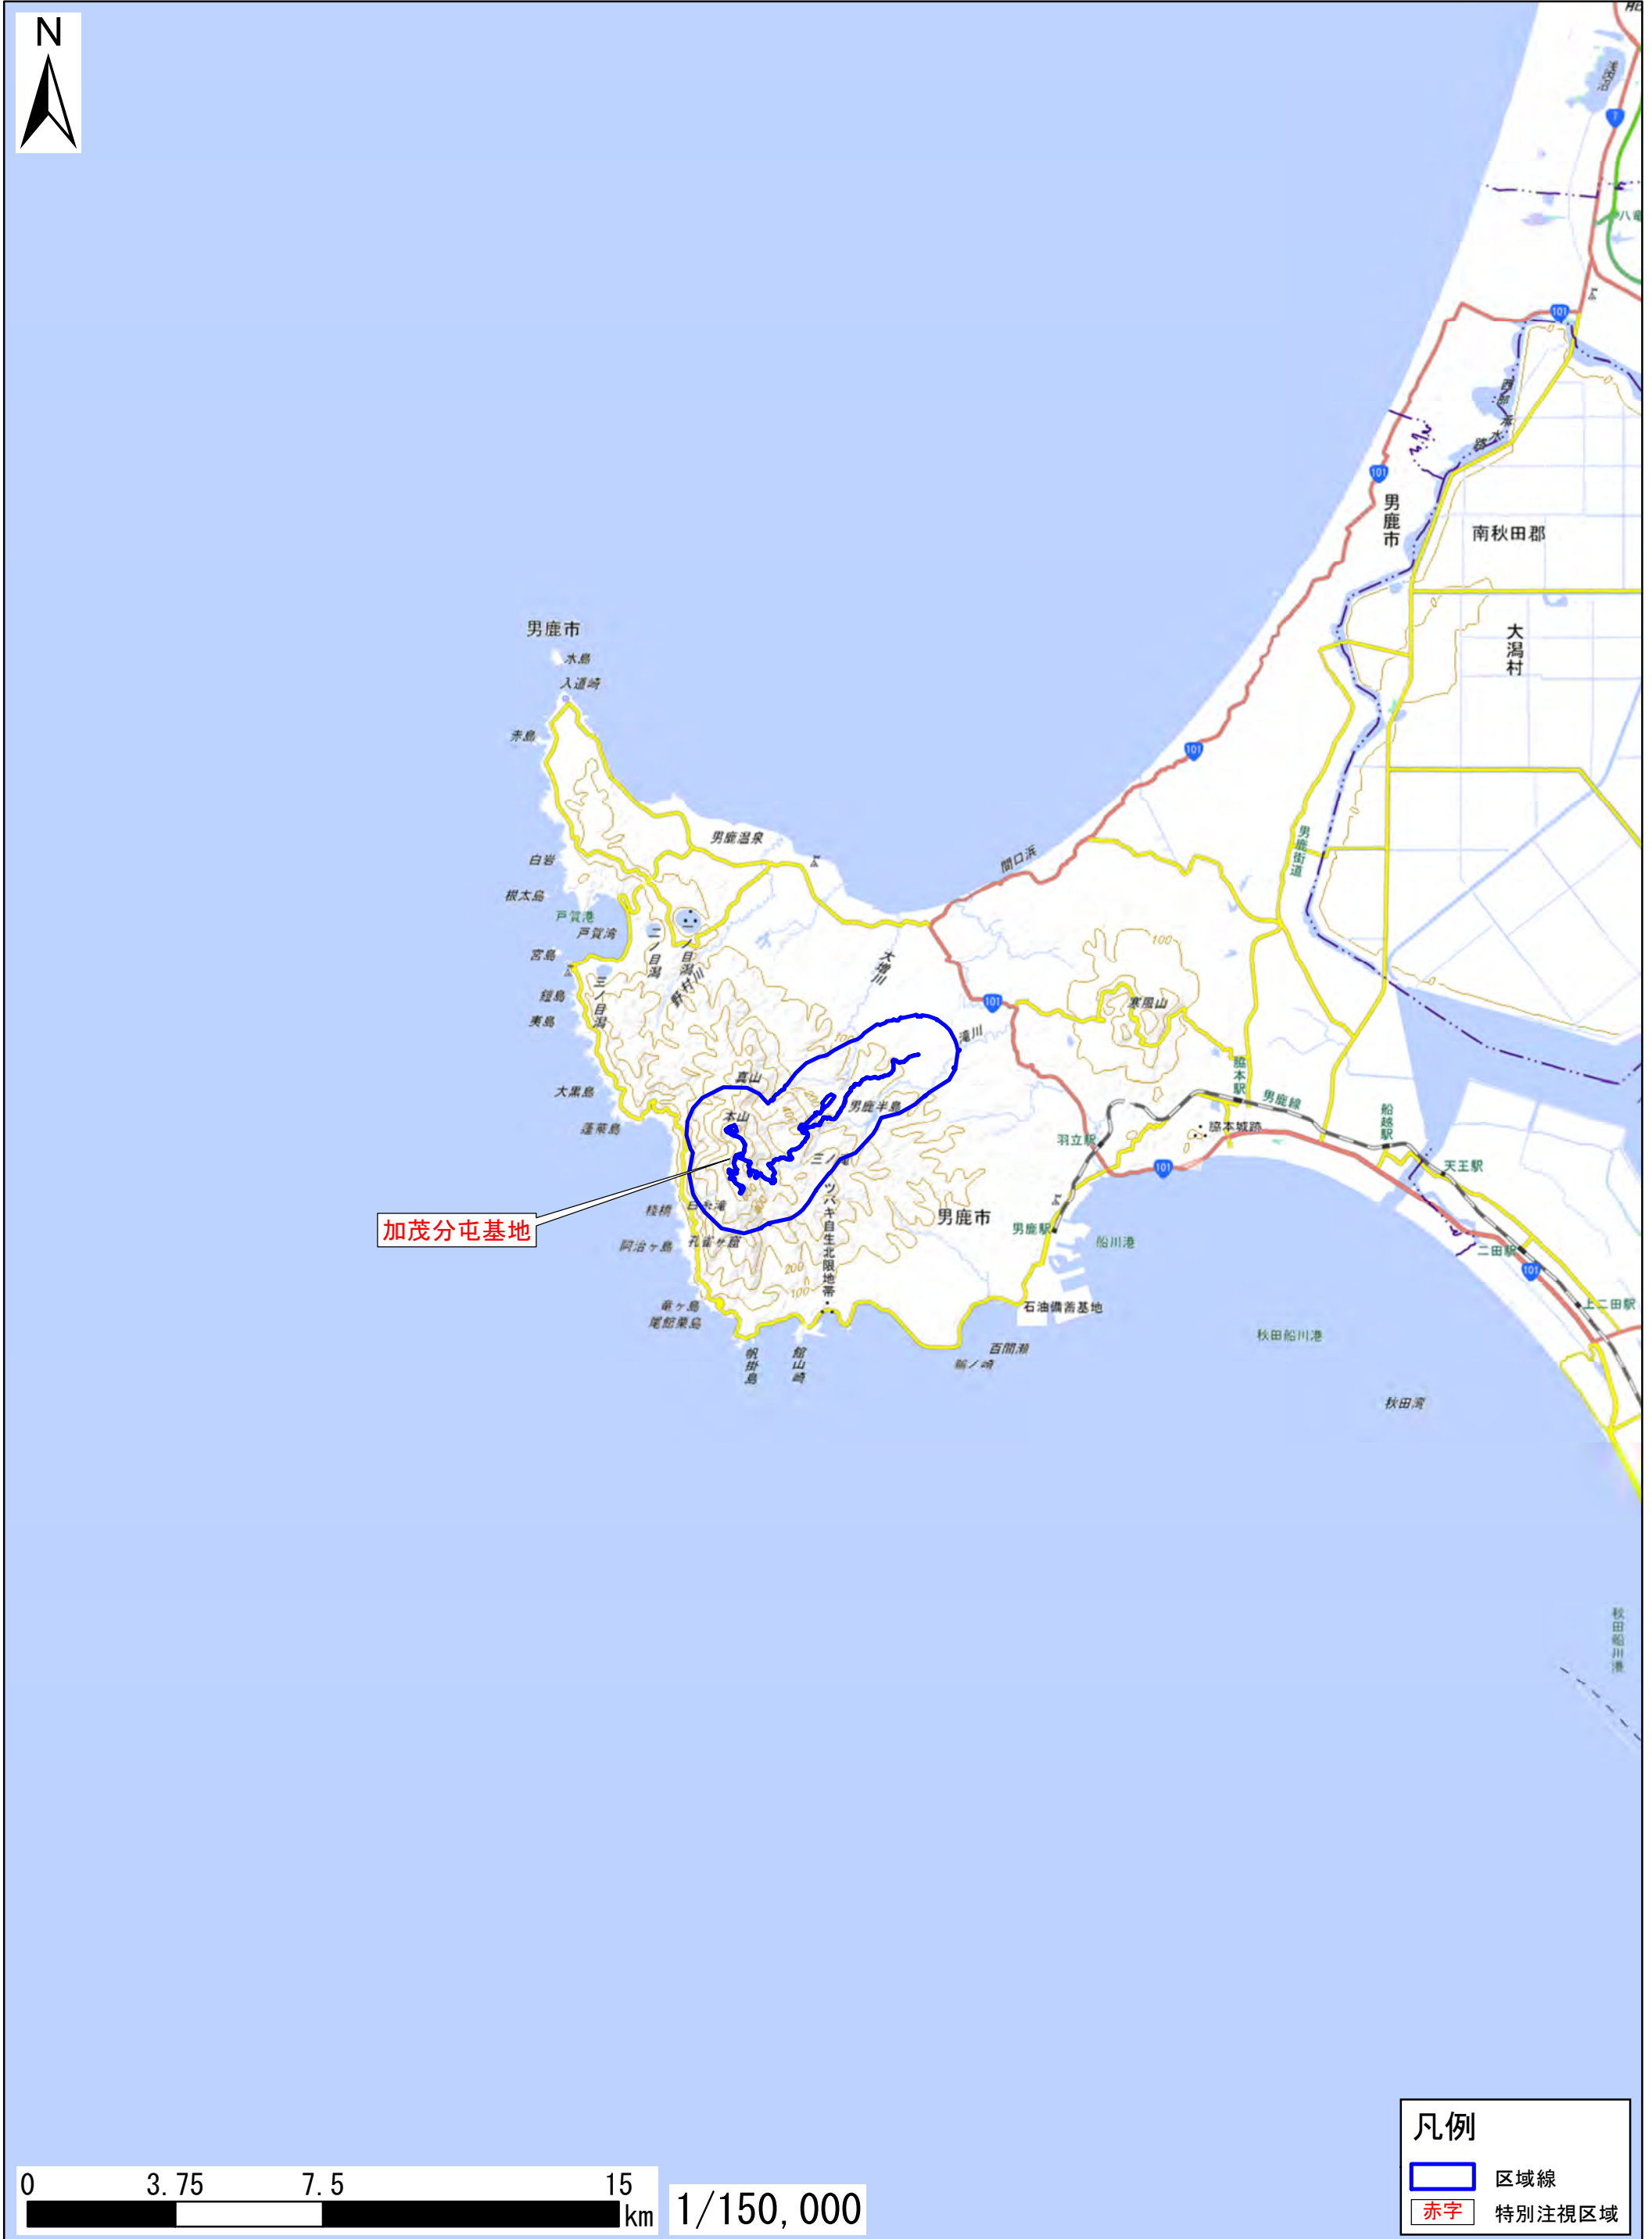

秋田県男鹿市

この地図は、地理院地図に区域情報を追記して作成しています。
また、地図上に記載した区域を示す線は、データ作成上の誤差が含まれます。本図は、令和5年12月時点のものです。