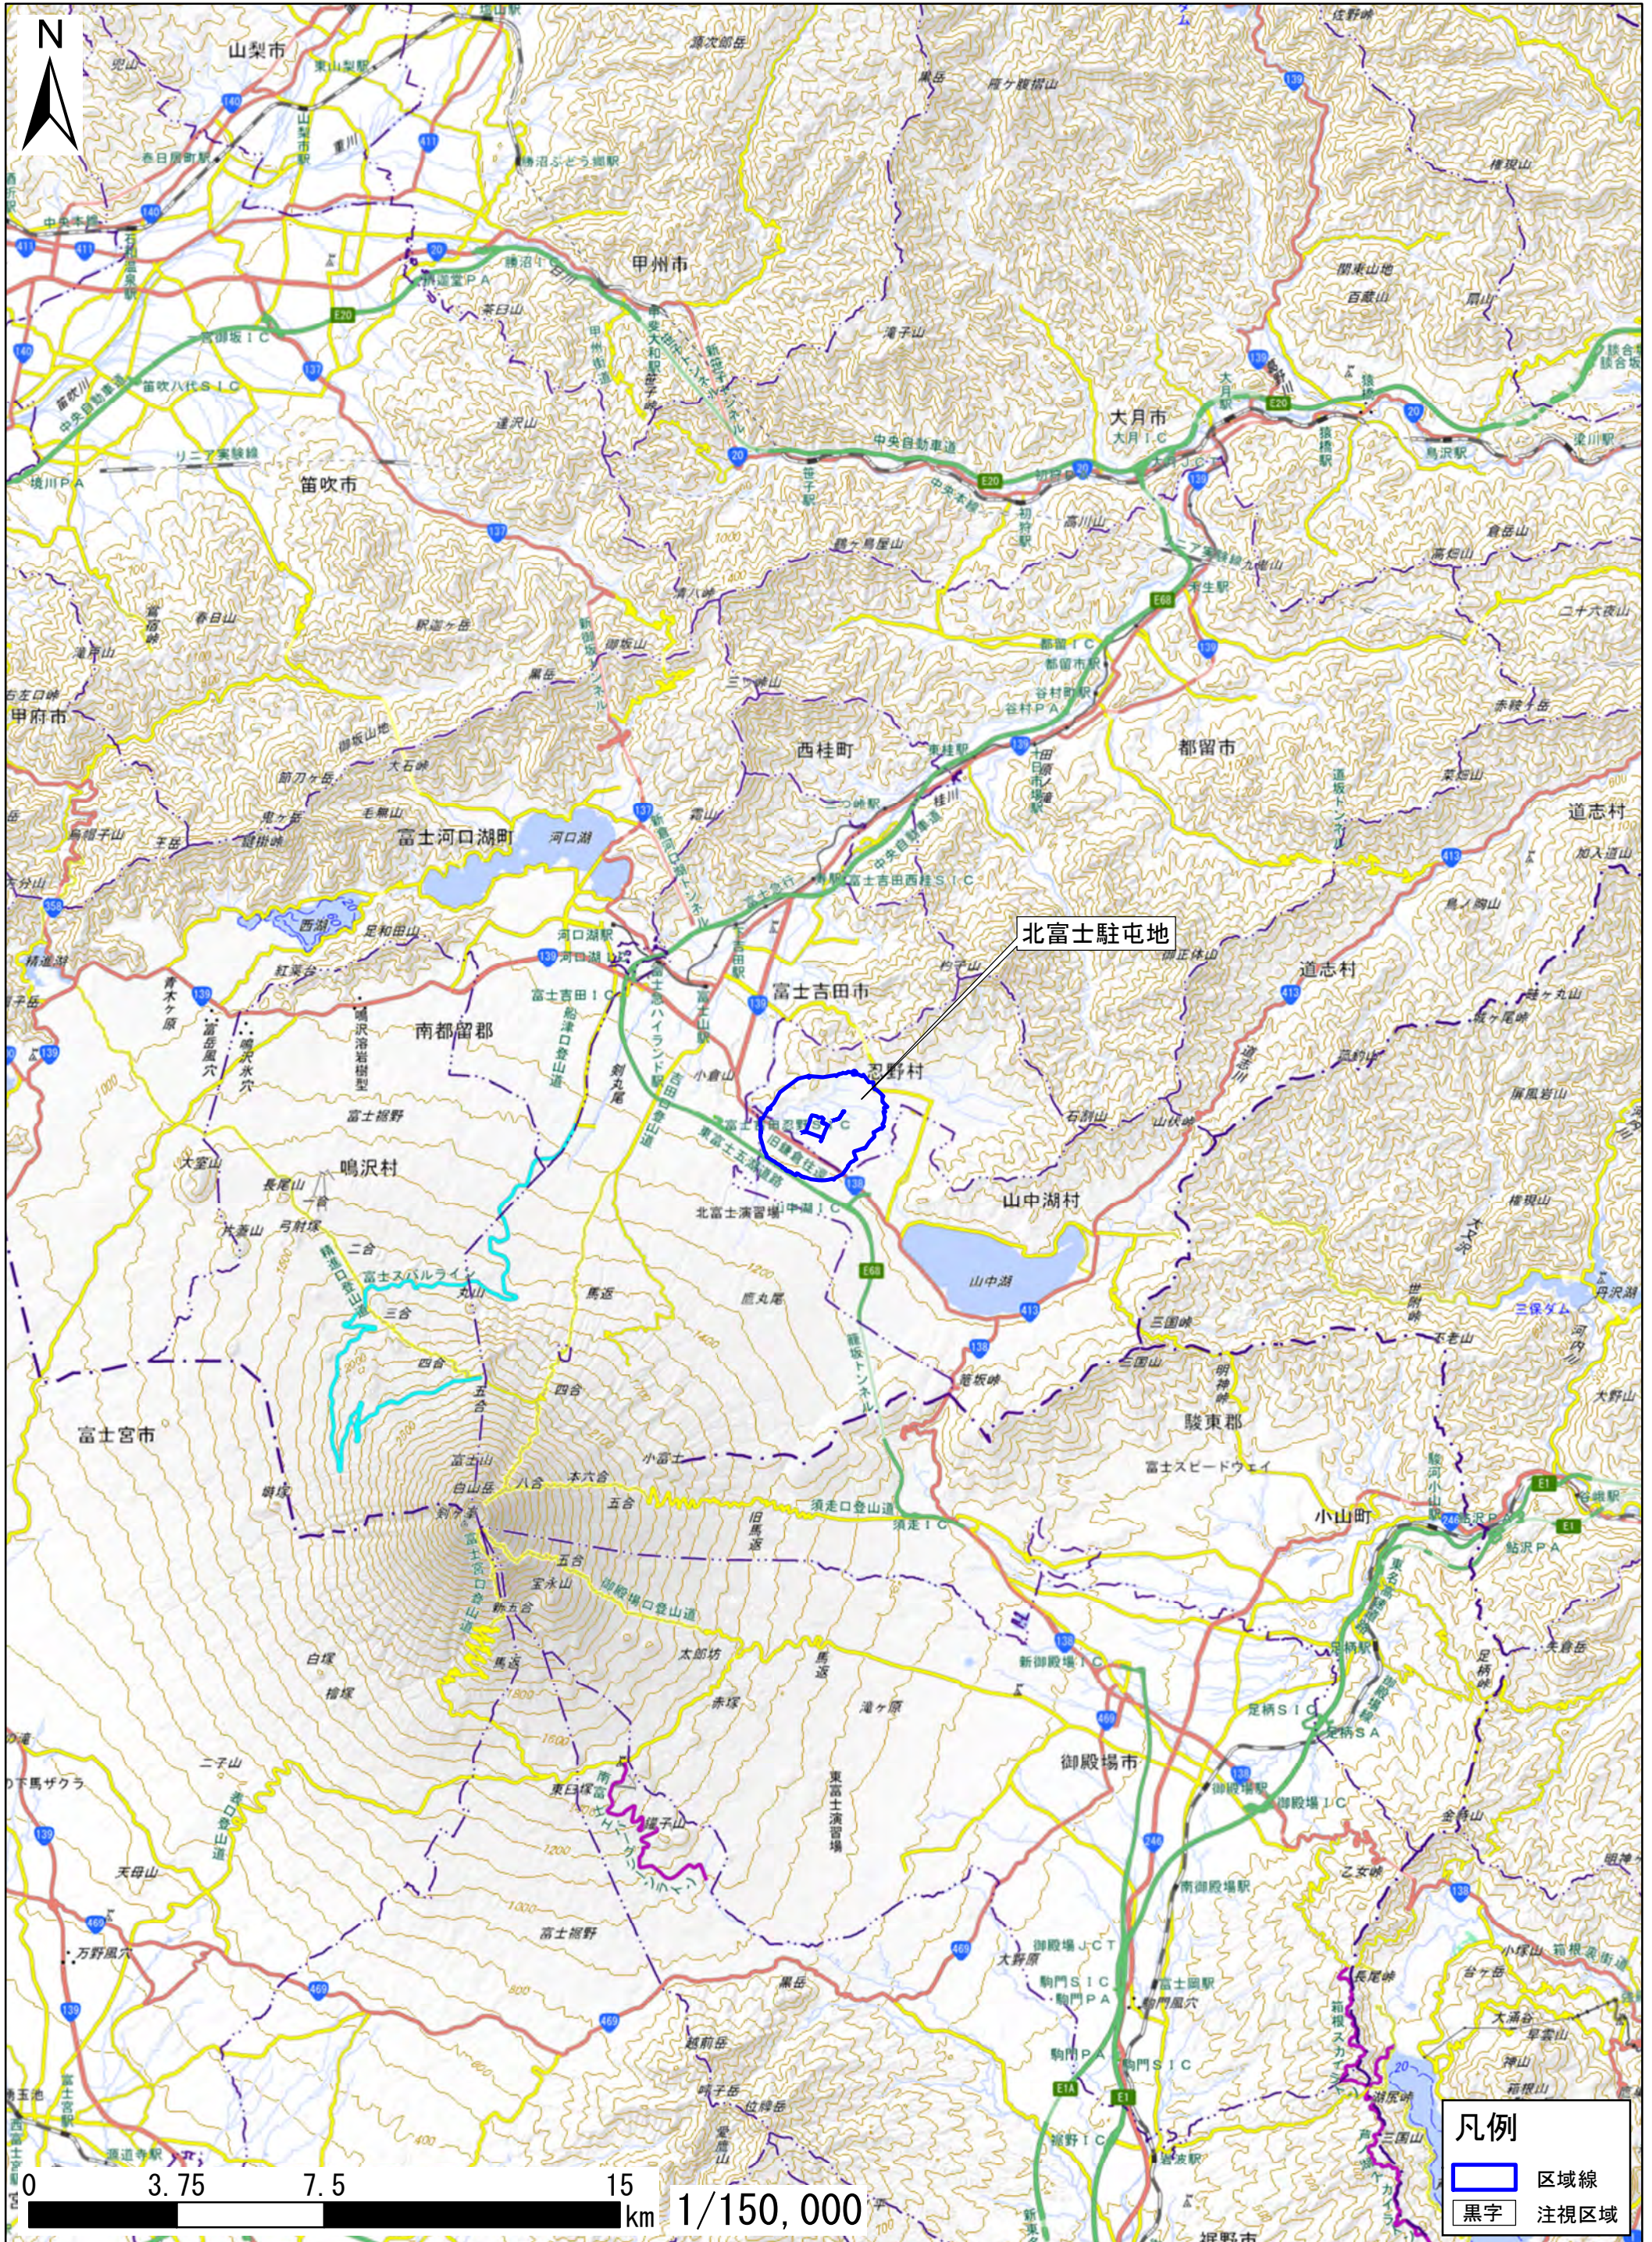

山梨県南都留郡忍野村、山中湖村

この地図は、地理院地図に区域情報を追記して作成しています。
また、地図上に記載した区域を示す線は、データ作成上の誤差が含まれます。本図は、令和5年12月時点のものです。