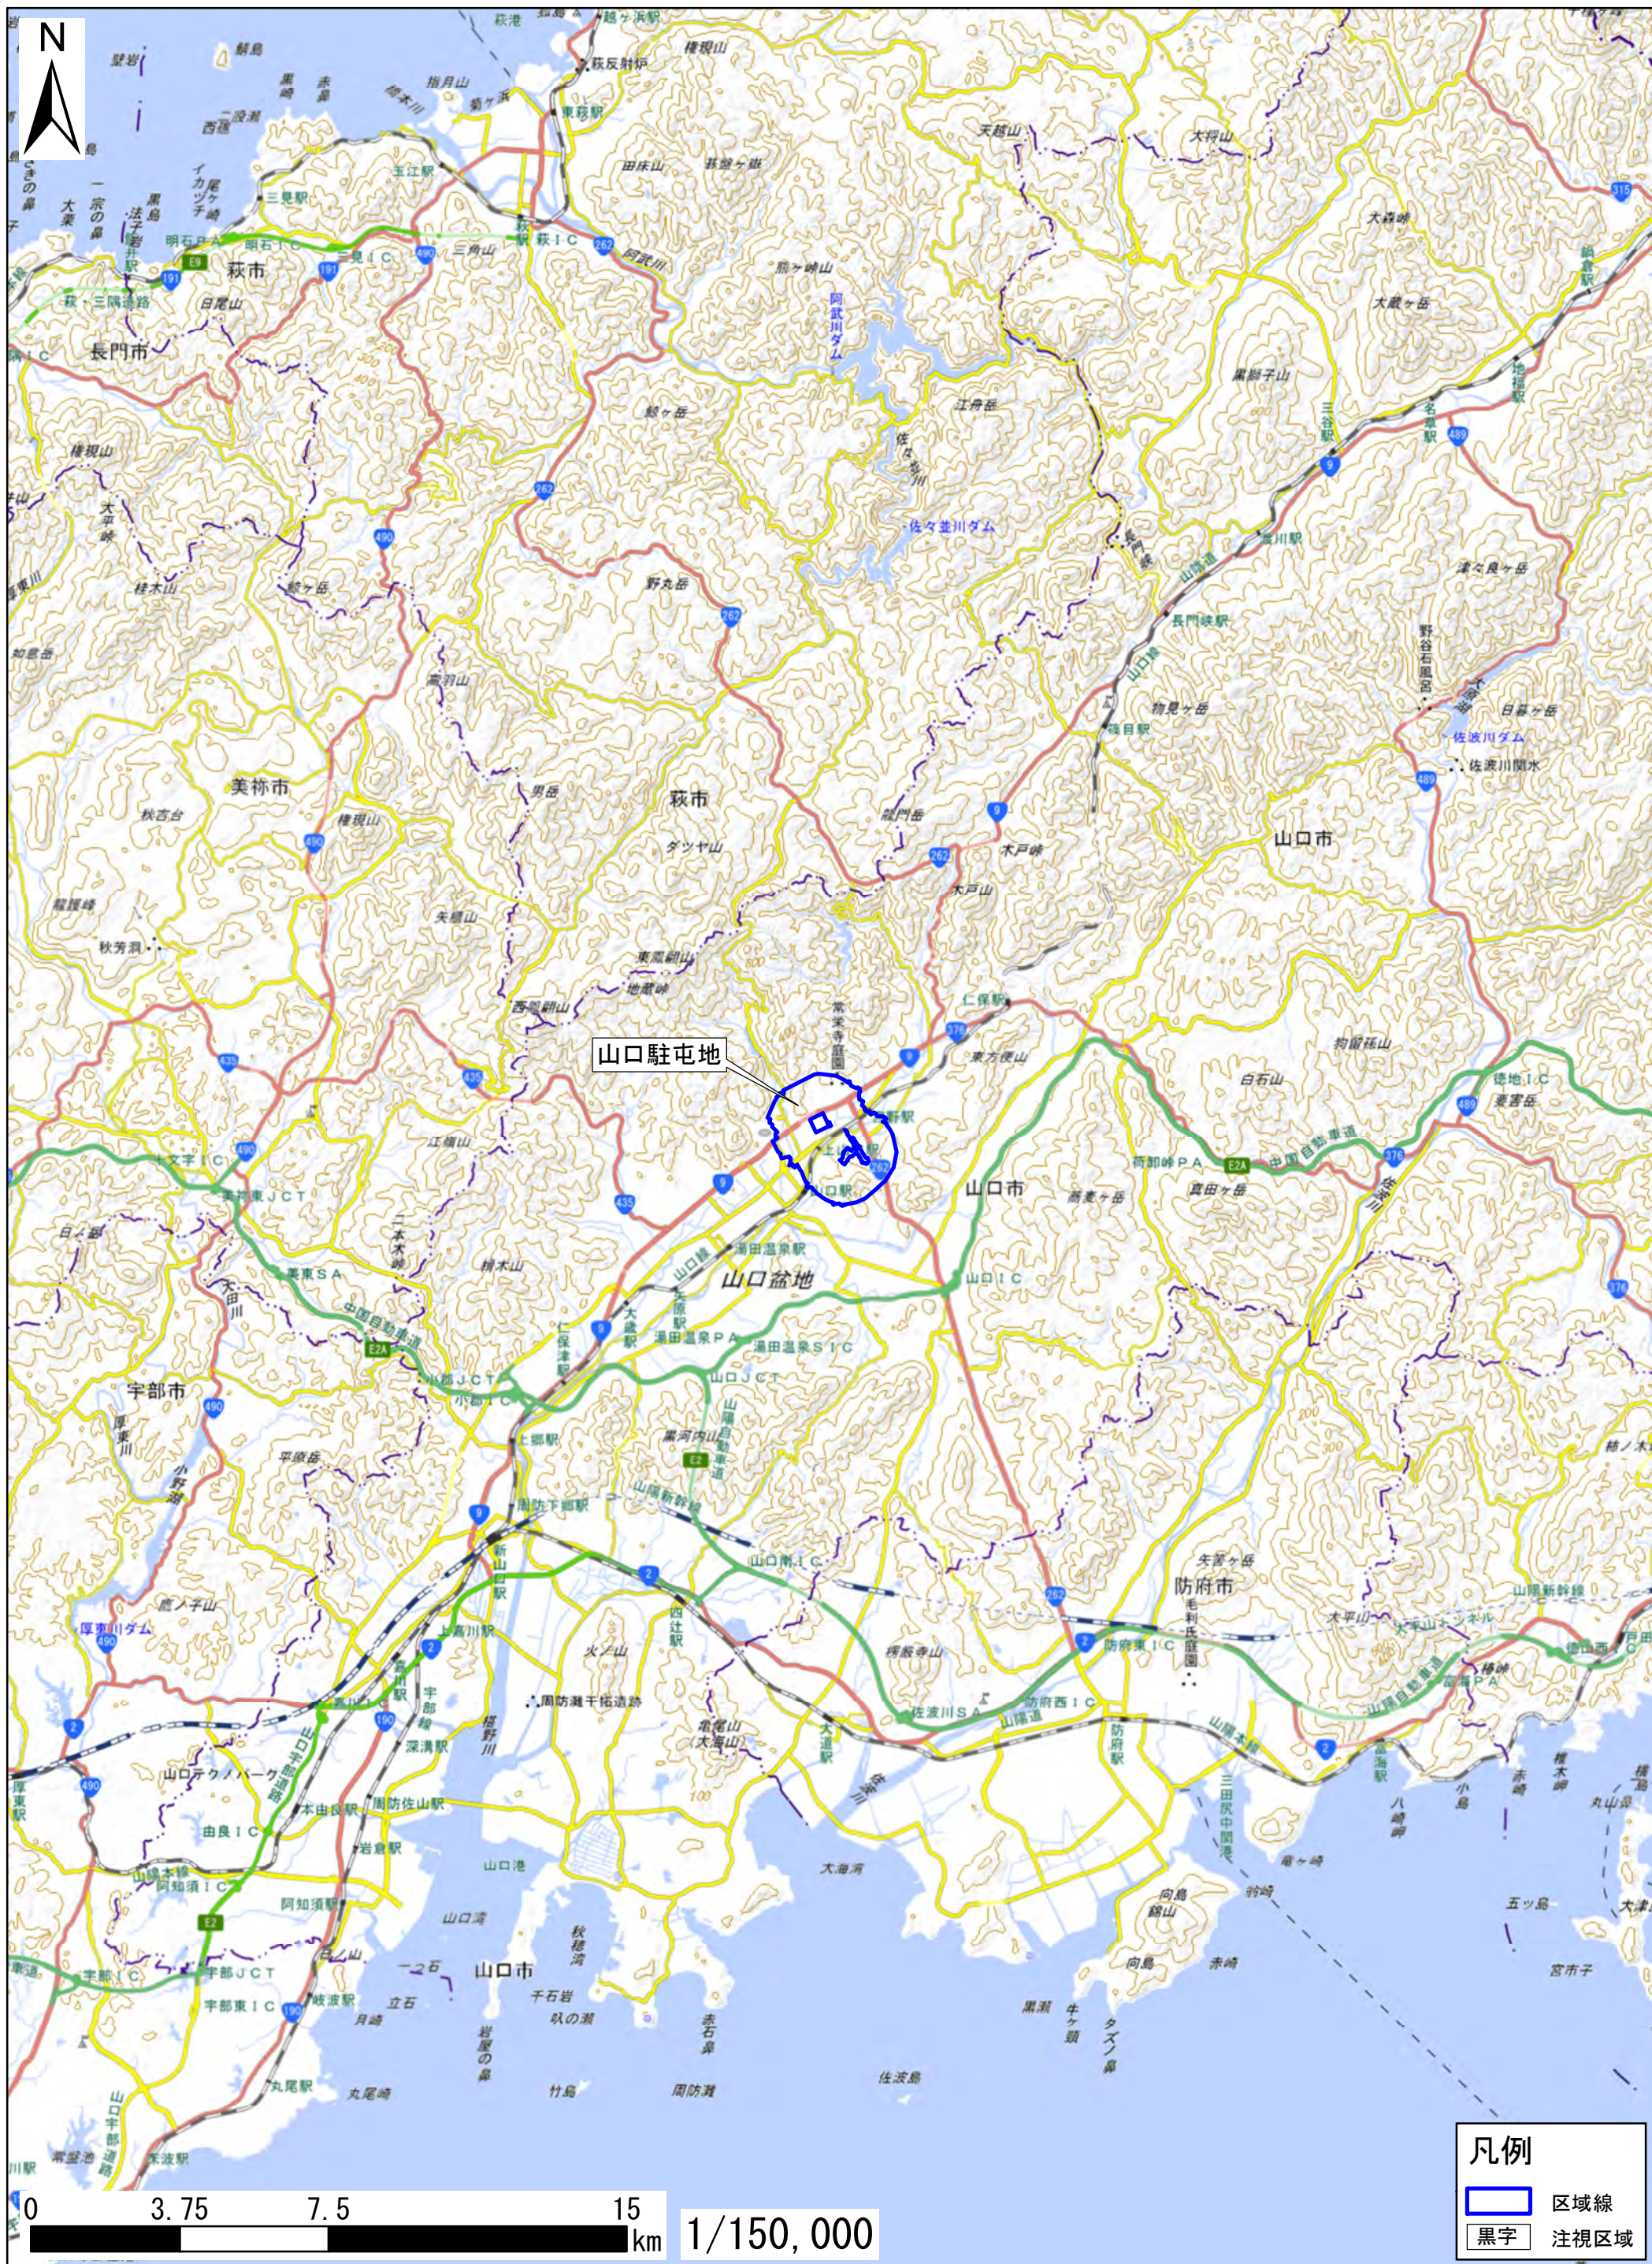

山口県山口市

この地図は、地理院地図に区域情報を追記して作成しています。
また、地図上に記載した区域を示す線は、データ作成上の誤差が含まれます。本図は、令和5年12月時点のものです。