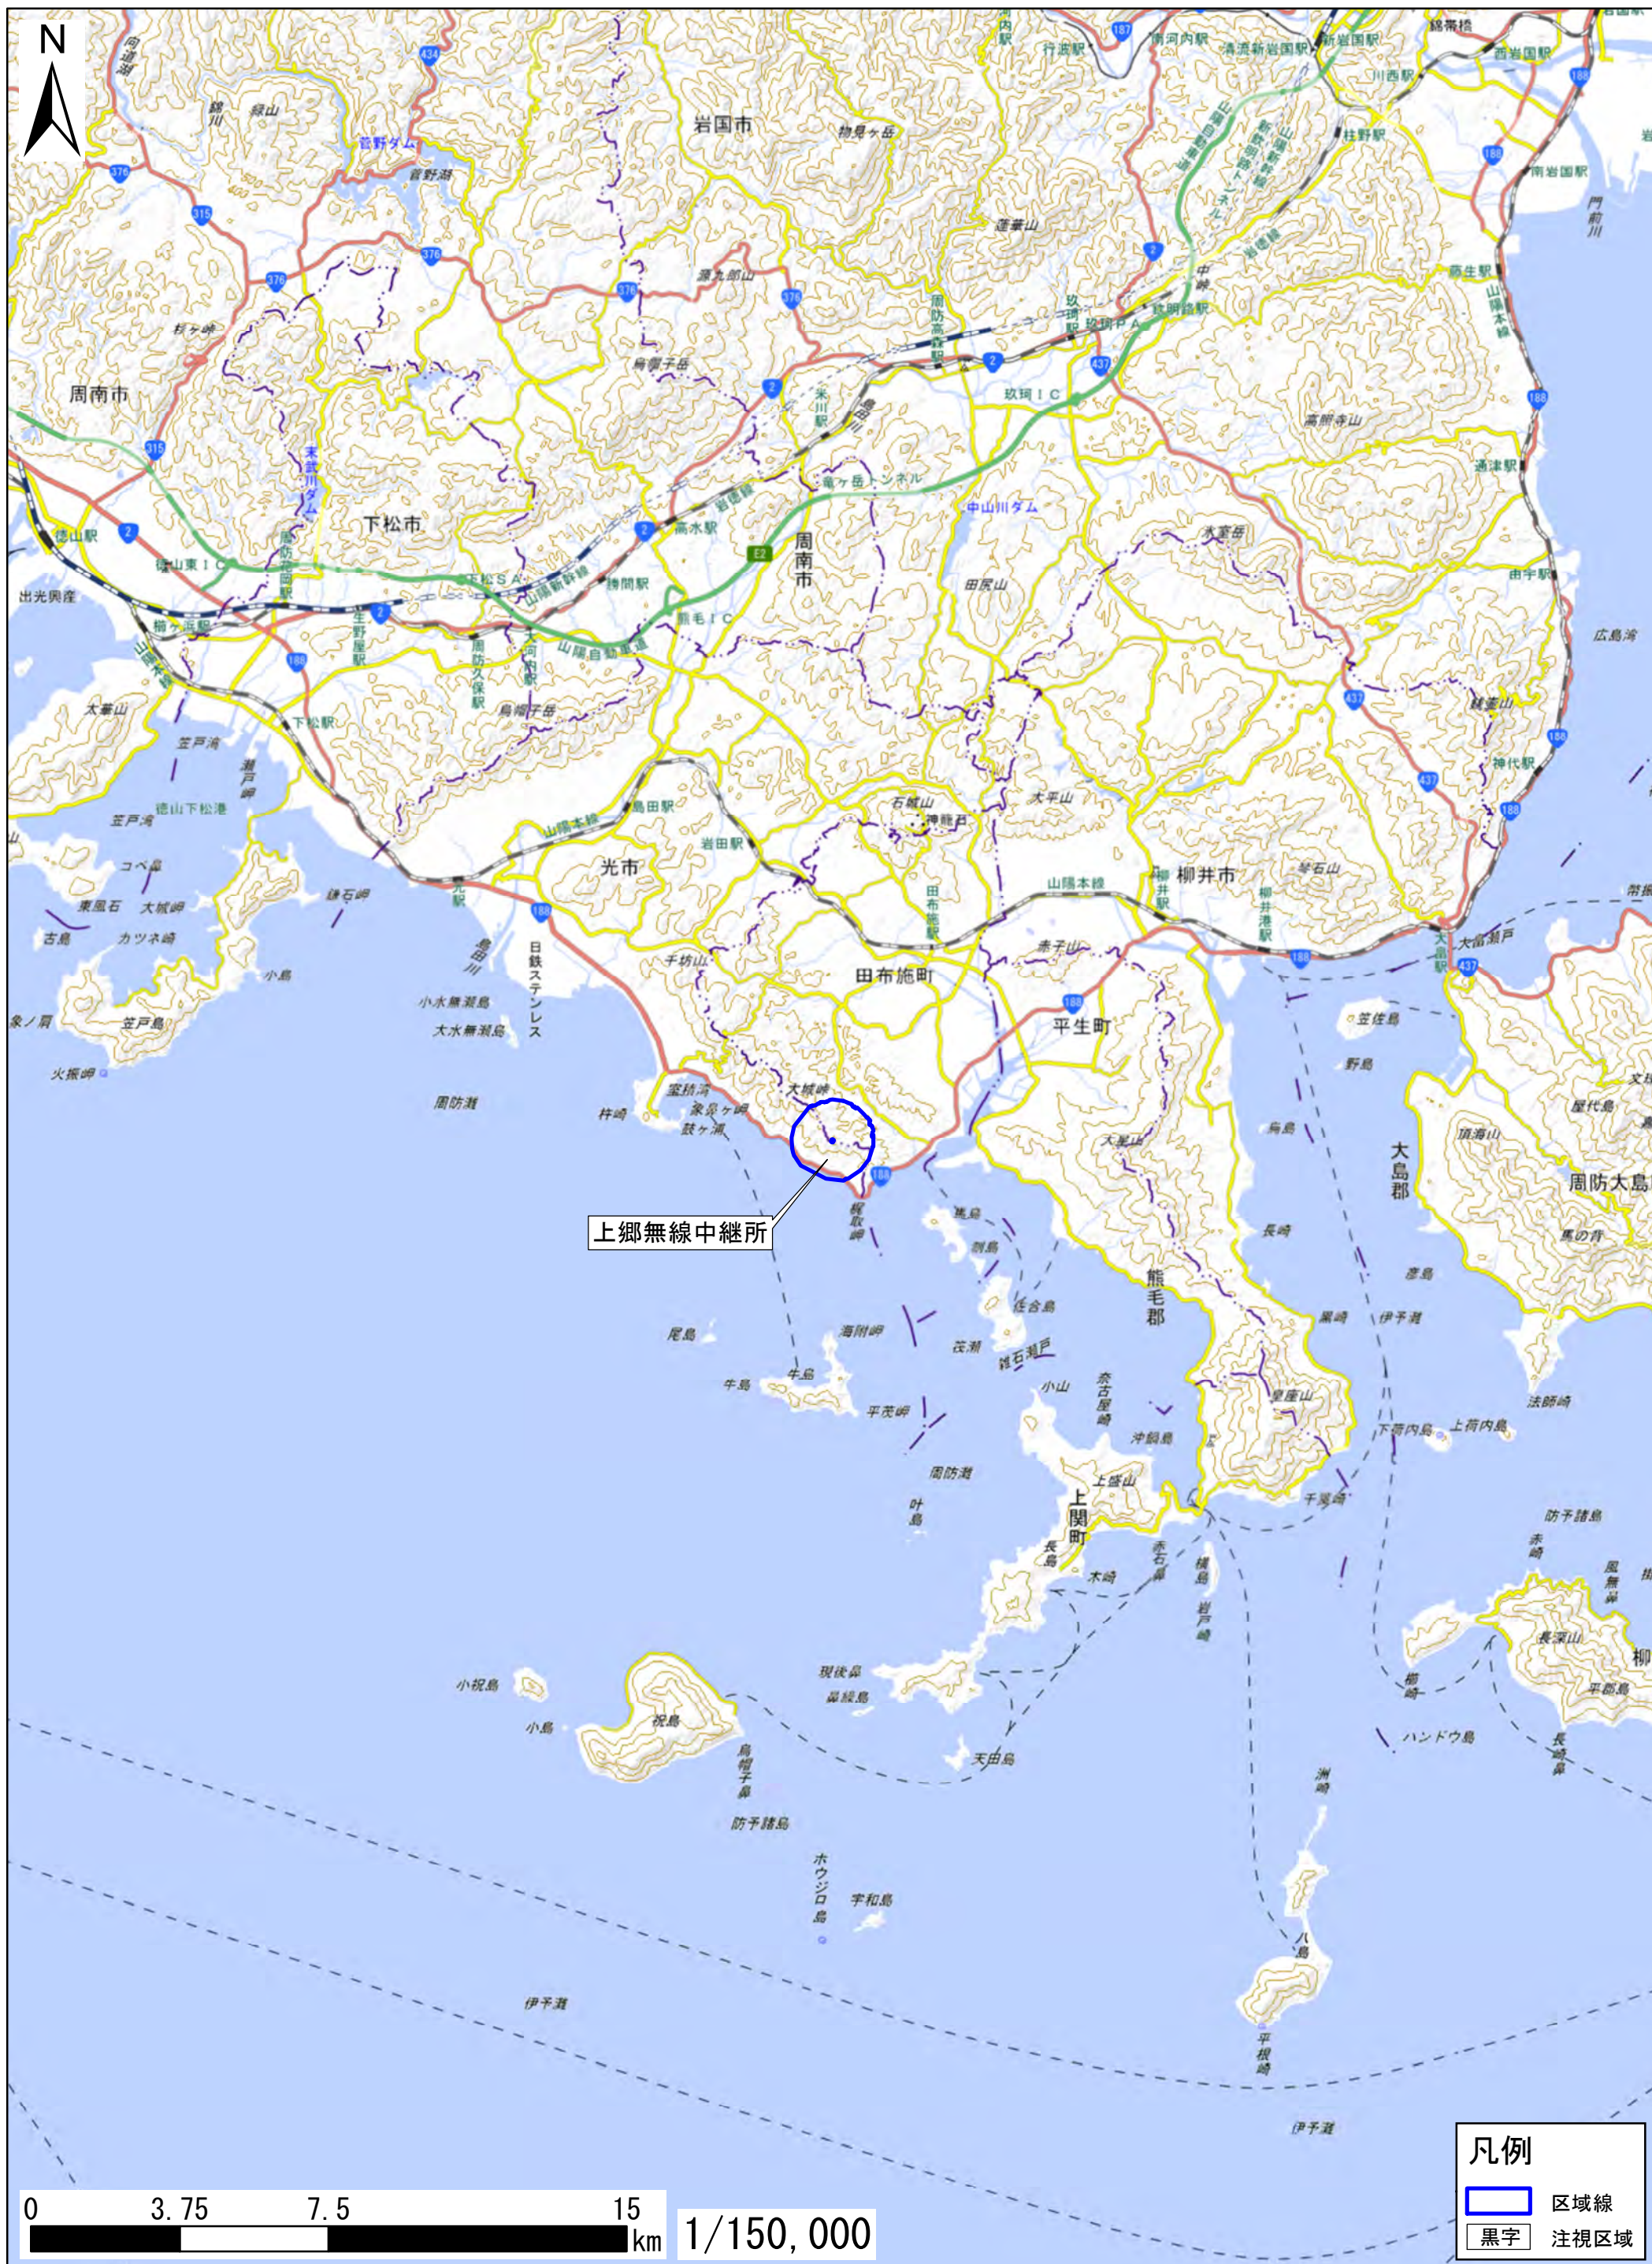

山口県光市、熊毛郡田布施町

この地図は、地理院地図に区域情報を追記して作成しています。
また、地図上に記載した区域を示す線は、データ作成上の誤差が含まれます。本図は、令和5年12月時点のものです。