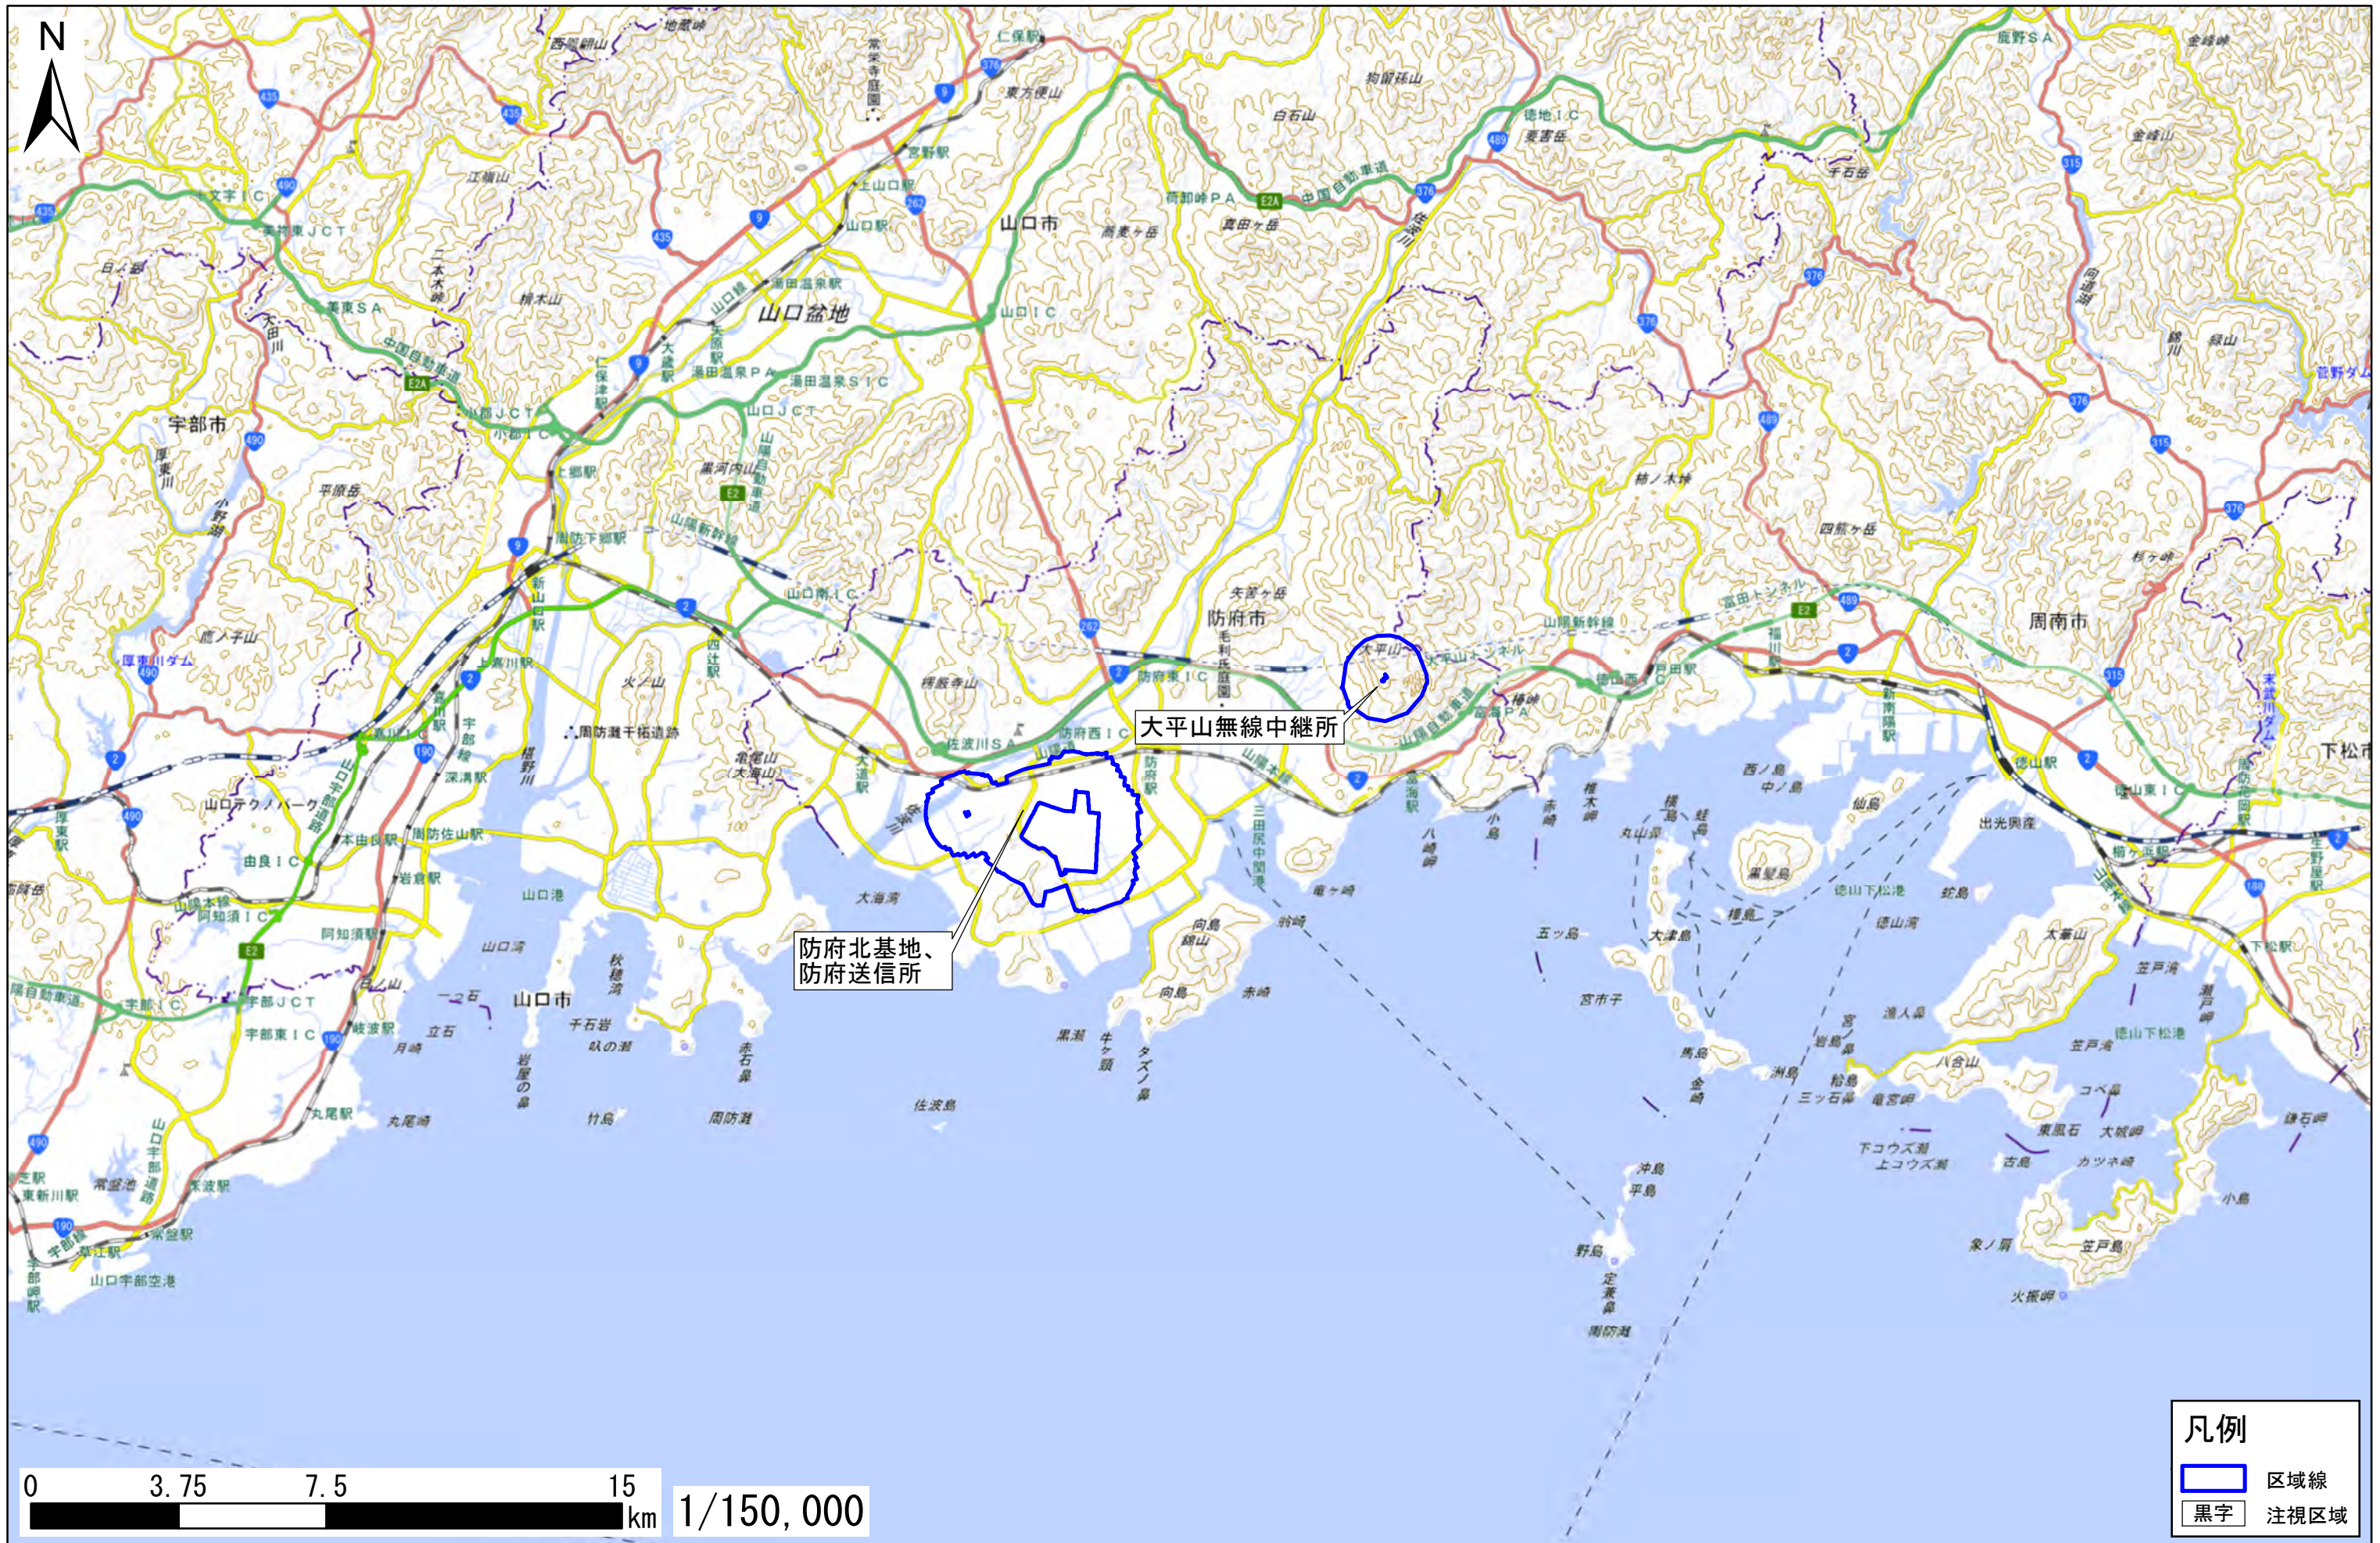

# 山口県防府市、周南市

この地図は、地理院地図に区域情報を追記して作成しています。  
また、地図上に記載した区域を示す線は、データ作成上の誤差が含まれます。本図は、令和5年12月時点のものです。