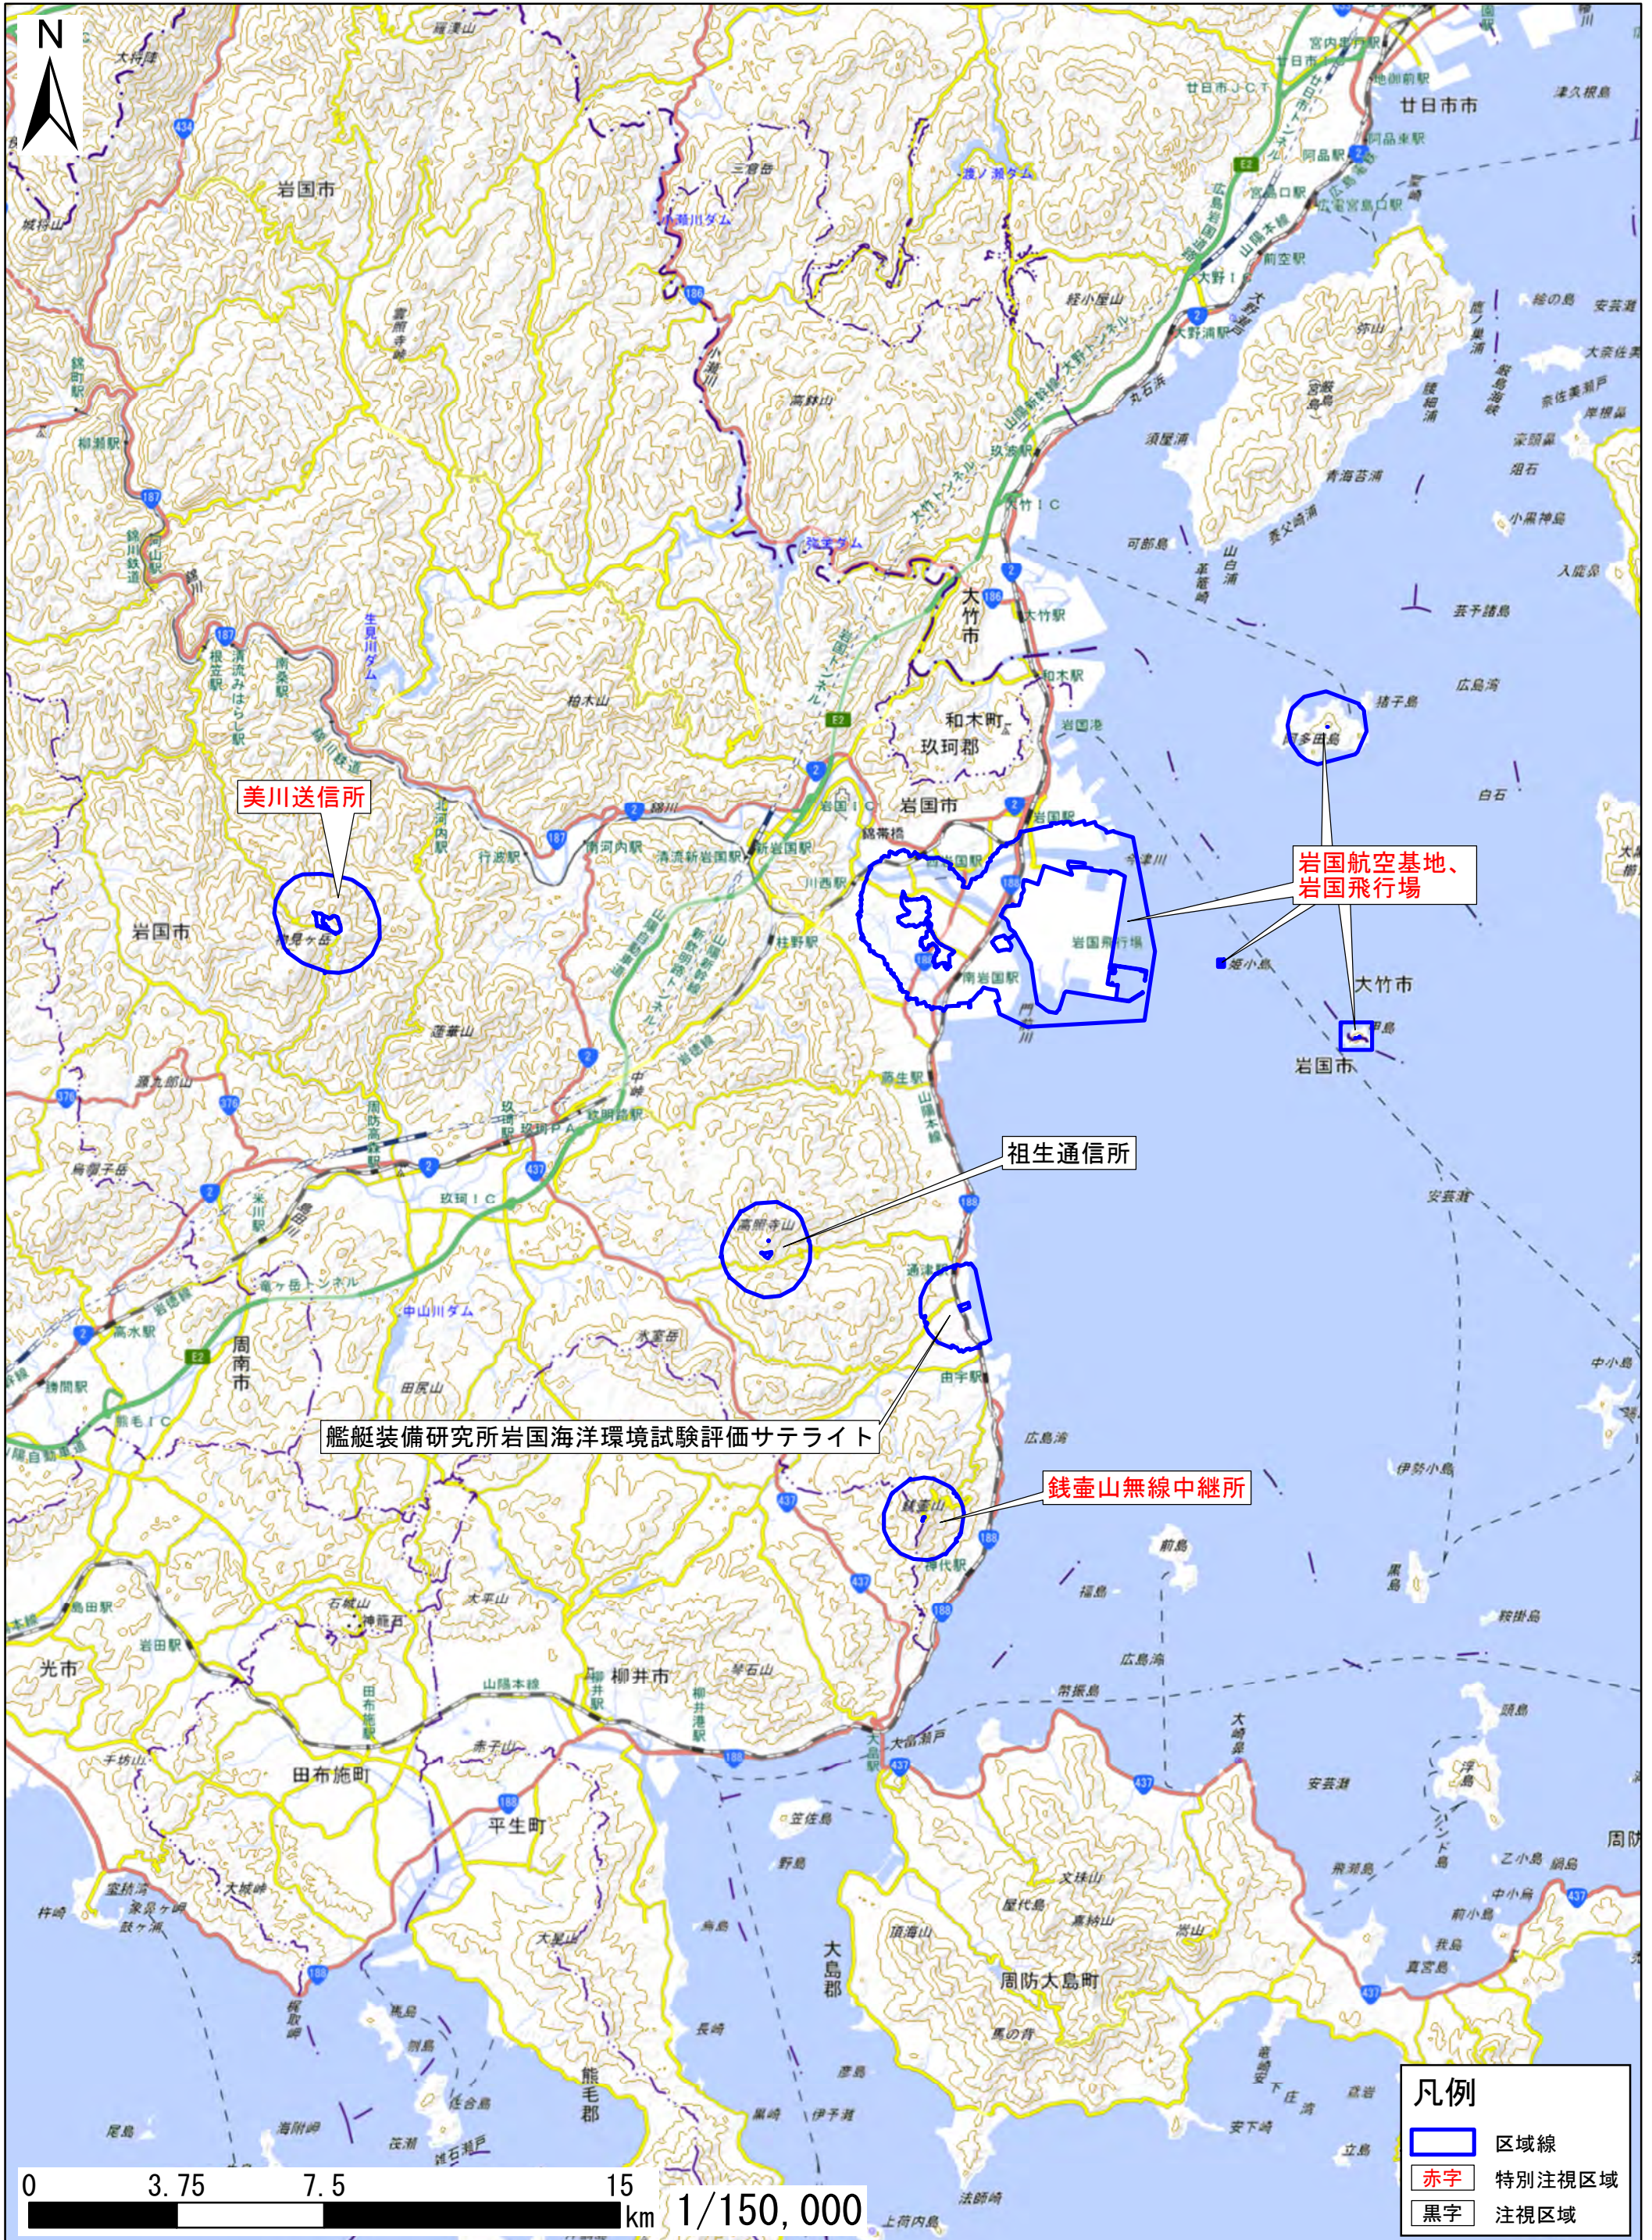

広島県大竹市、山口県岩国市、柳井市

この地図は、地理院地図に区域情報を追記して作成しています。
また、地図上に記載した区域を示す線は、データ作成上の誤差が含まれます。本図は、令和5年12月時点のものです。