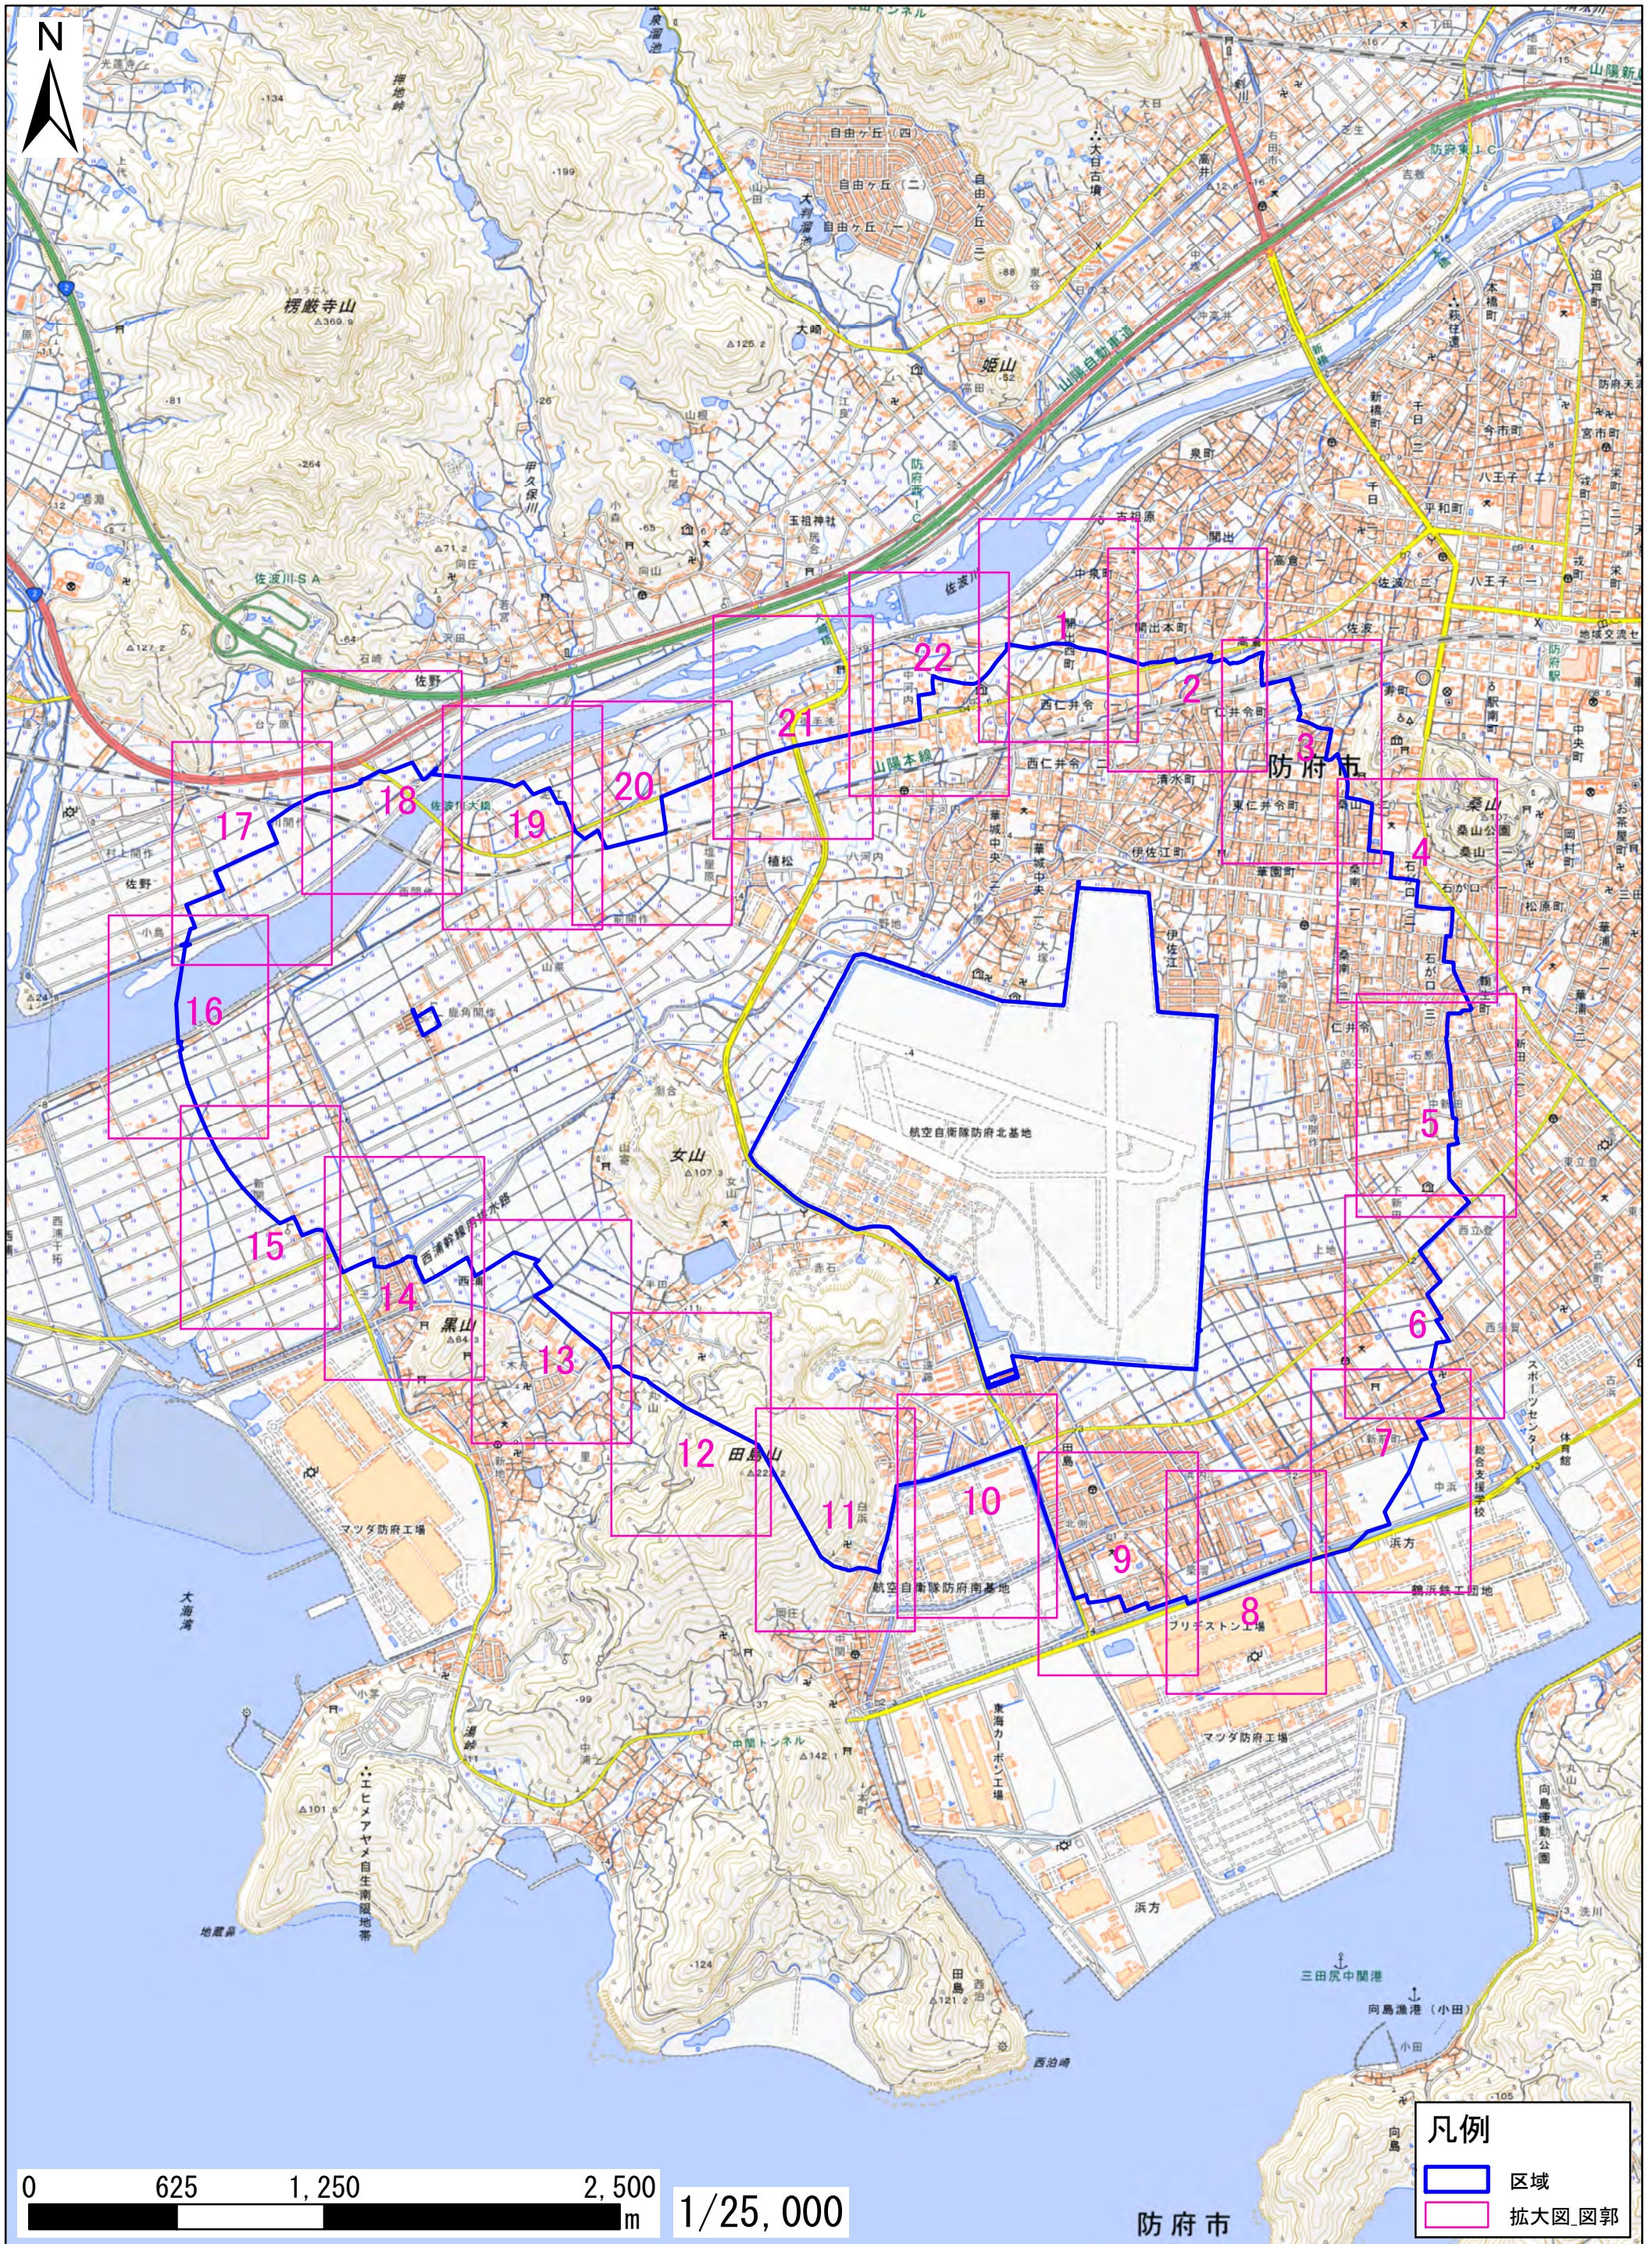

区域図

この地図は、地理院地図に区域情報を追記して作成しています。国土地理院発行2万5千分1地形図相当の誤差を有しております。また、地図上に記載した区域を示す線は、データ作成上の誤差が含まれます。本図は、令和5年12月時点のものです。

防府市