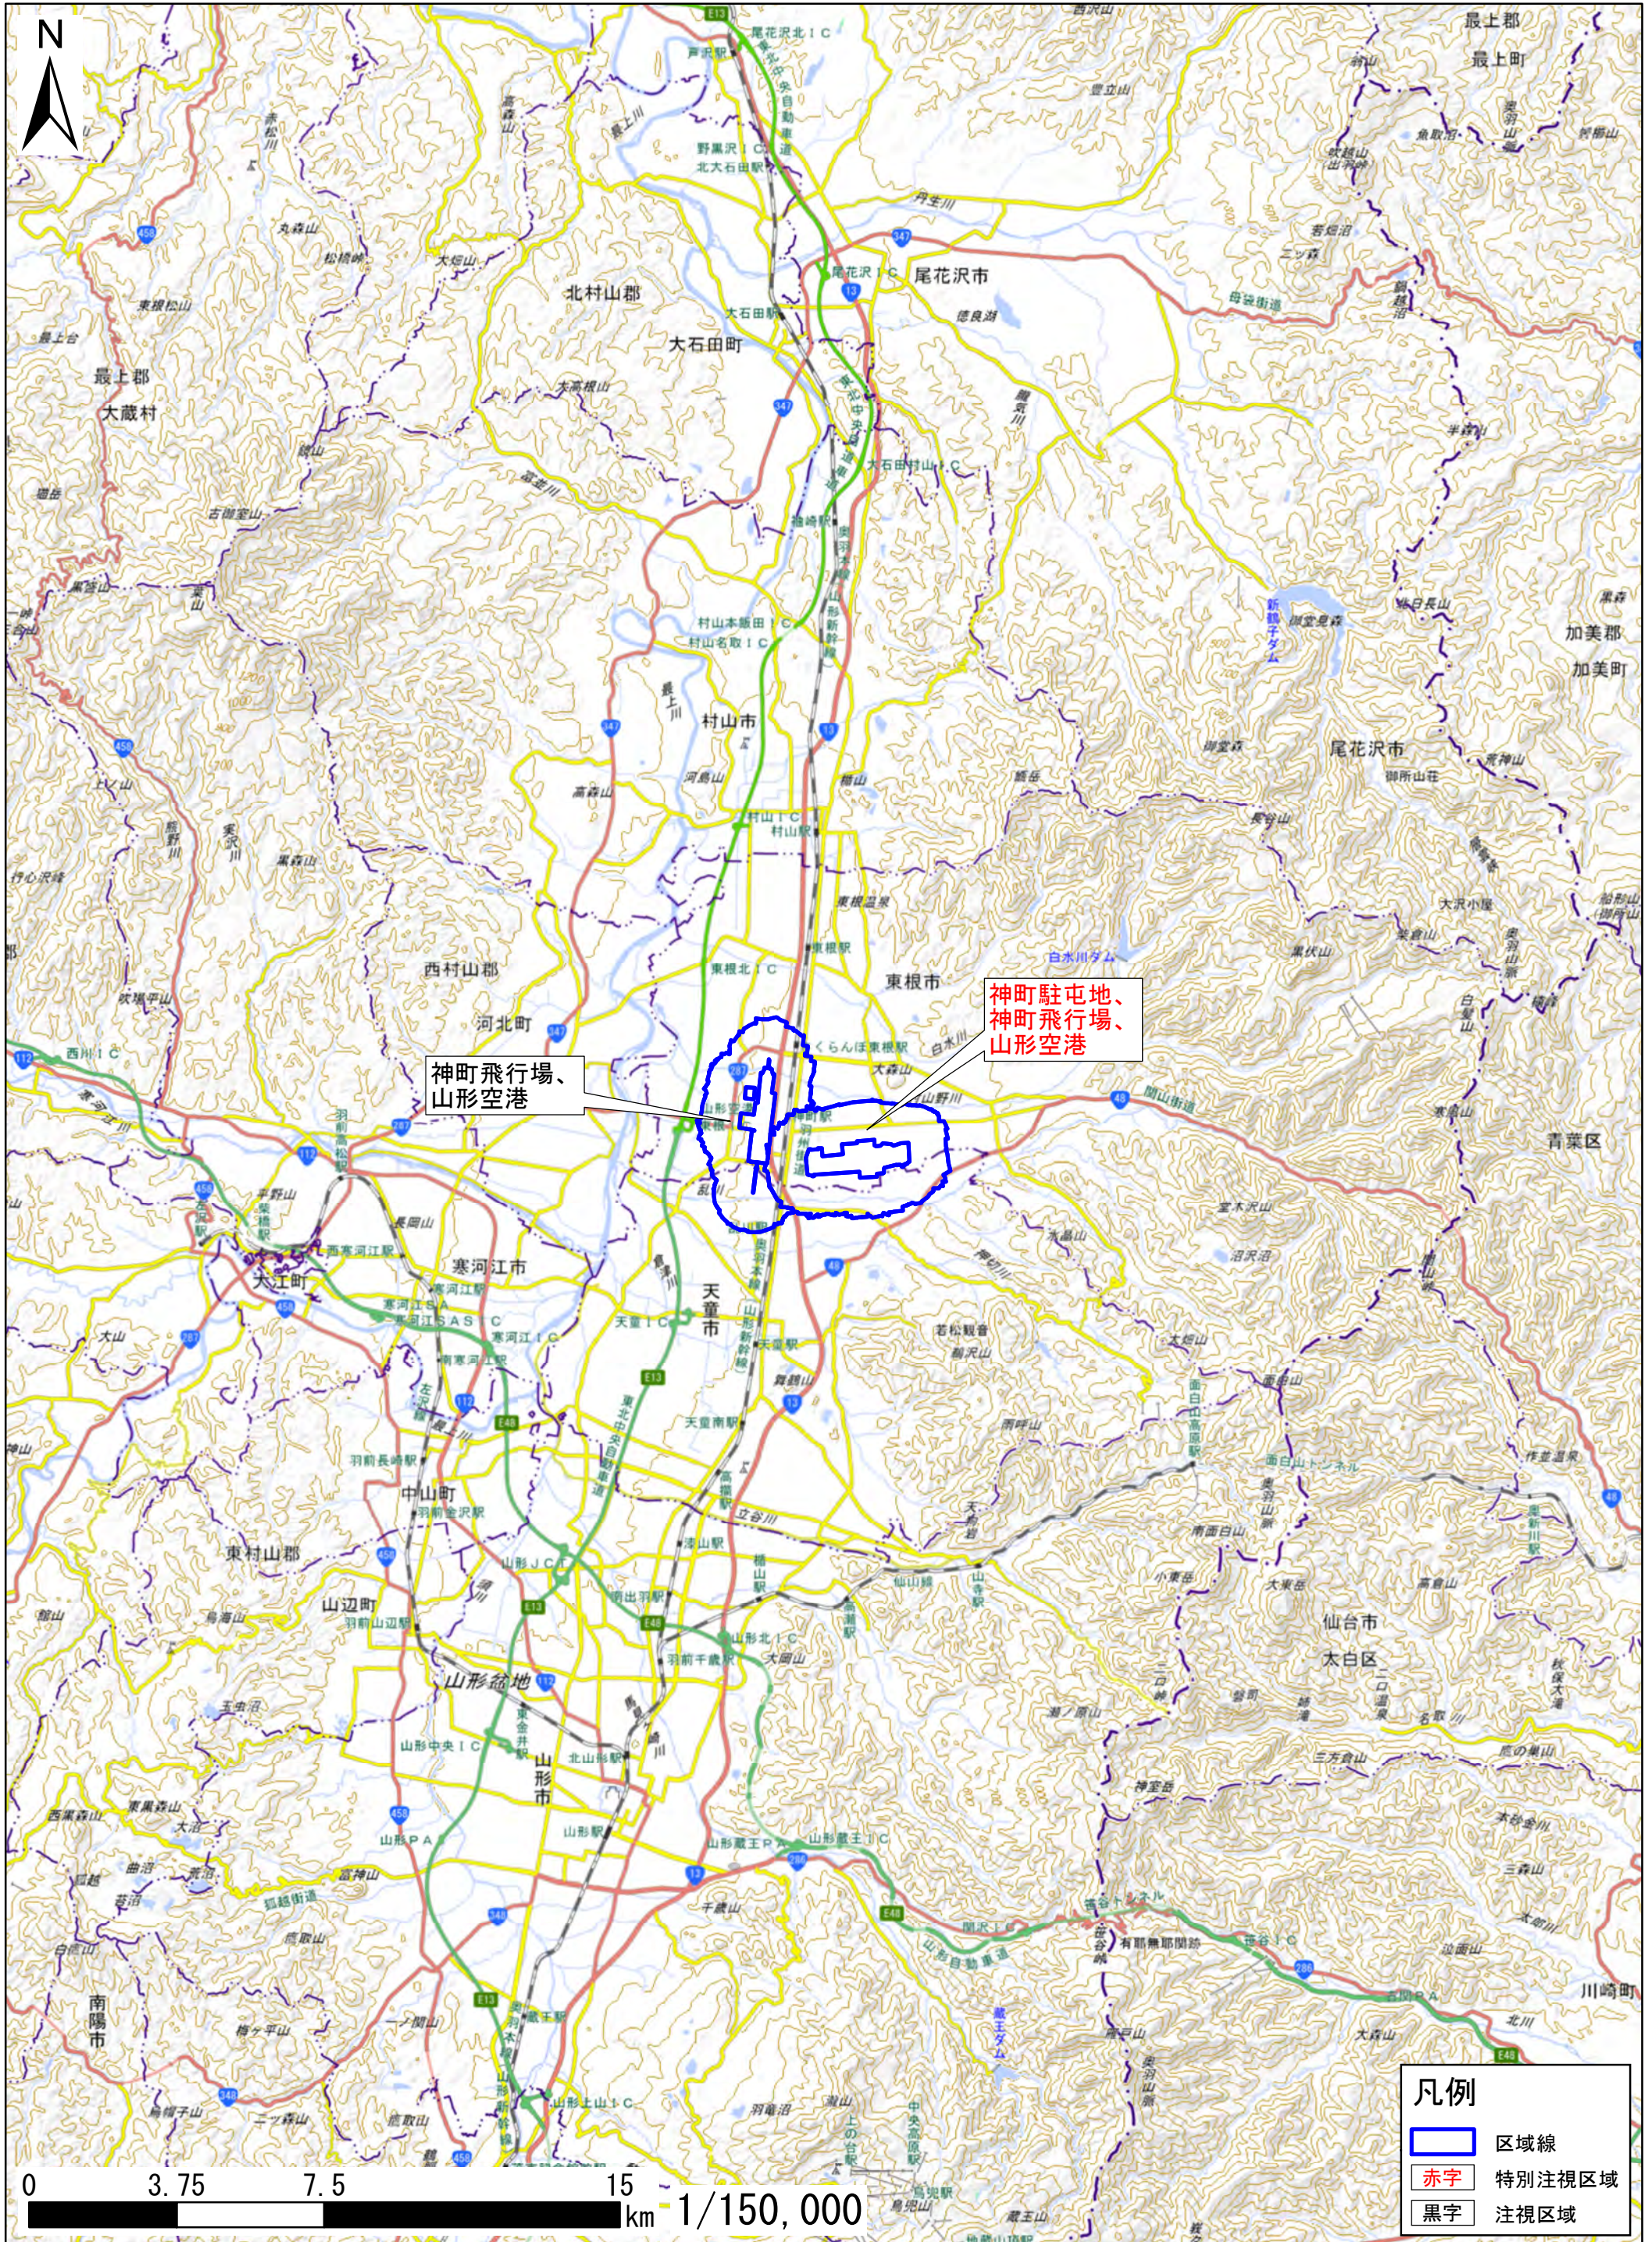

山形県天童市、東根市

この地図は、地理院地図に区域情報を追記して作成しています。
また、地図上に記載した区域を示す線は、データ作成上の誤差が含まれます。本図は、令和5年8月時点のものです。