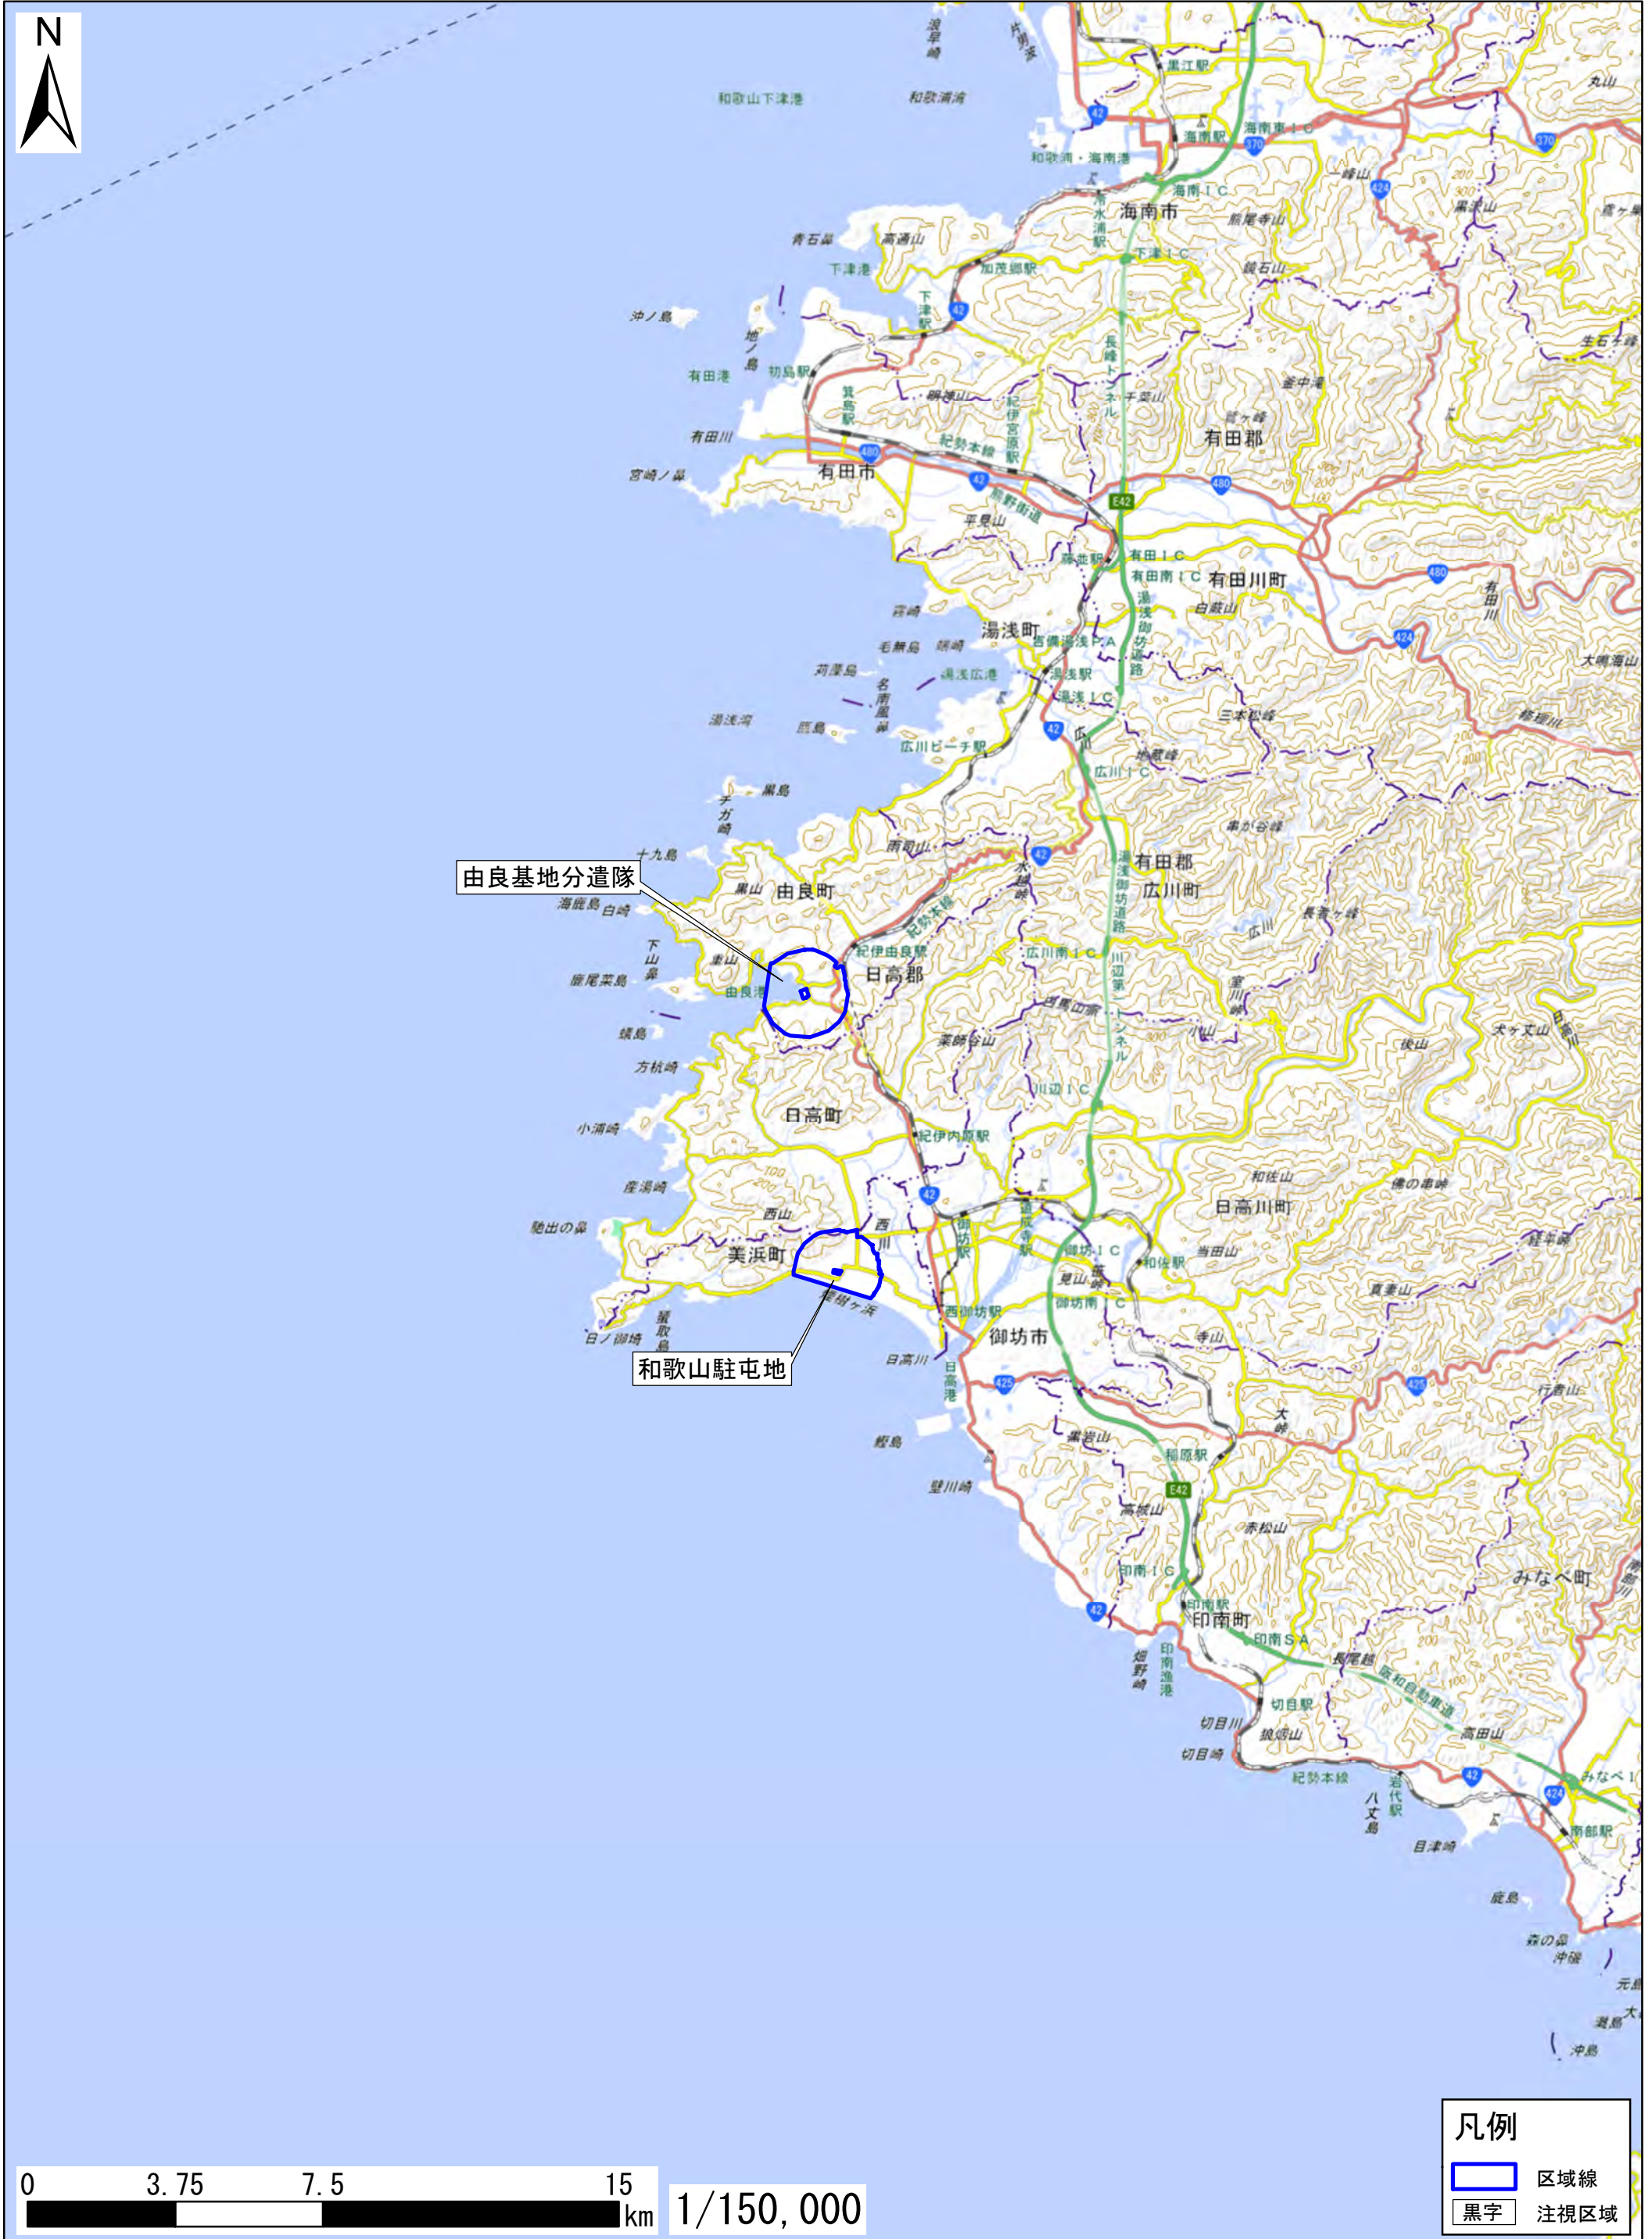

和歌山県日高郡美浜町、日高町、由良町

この地図は、地理院地図に区域情報を追記して作成しています。
また、地図上に記載した区域を示す線は、データ作成上の誤差が含まれます。本図は、令和5年12月時点のものです。