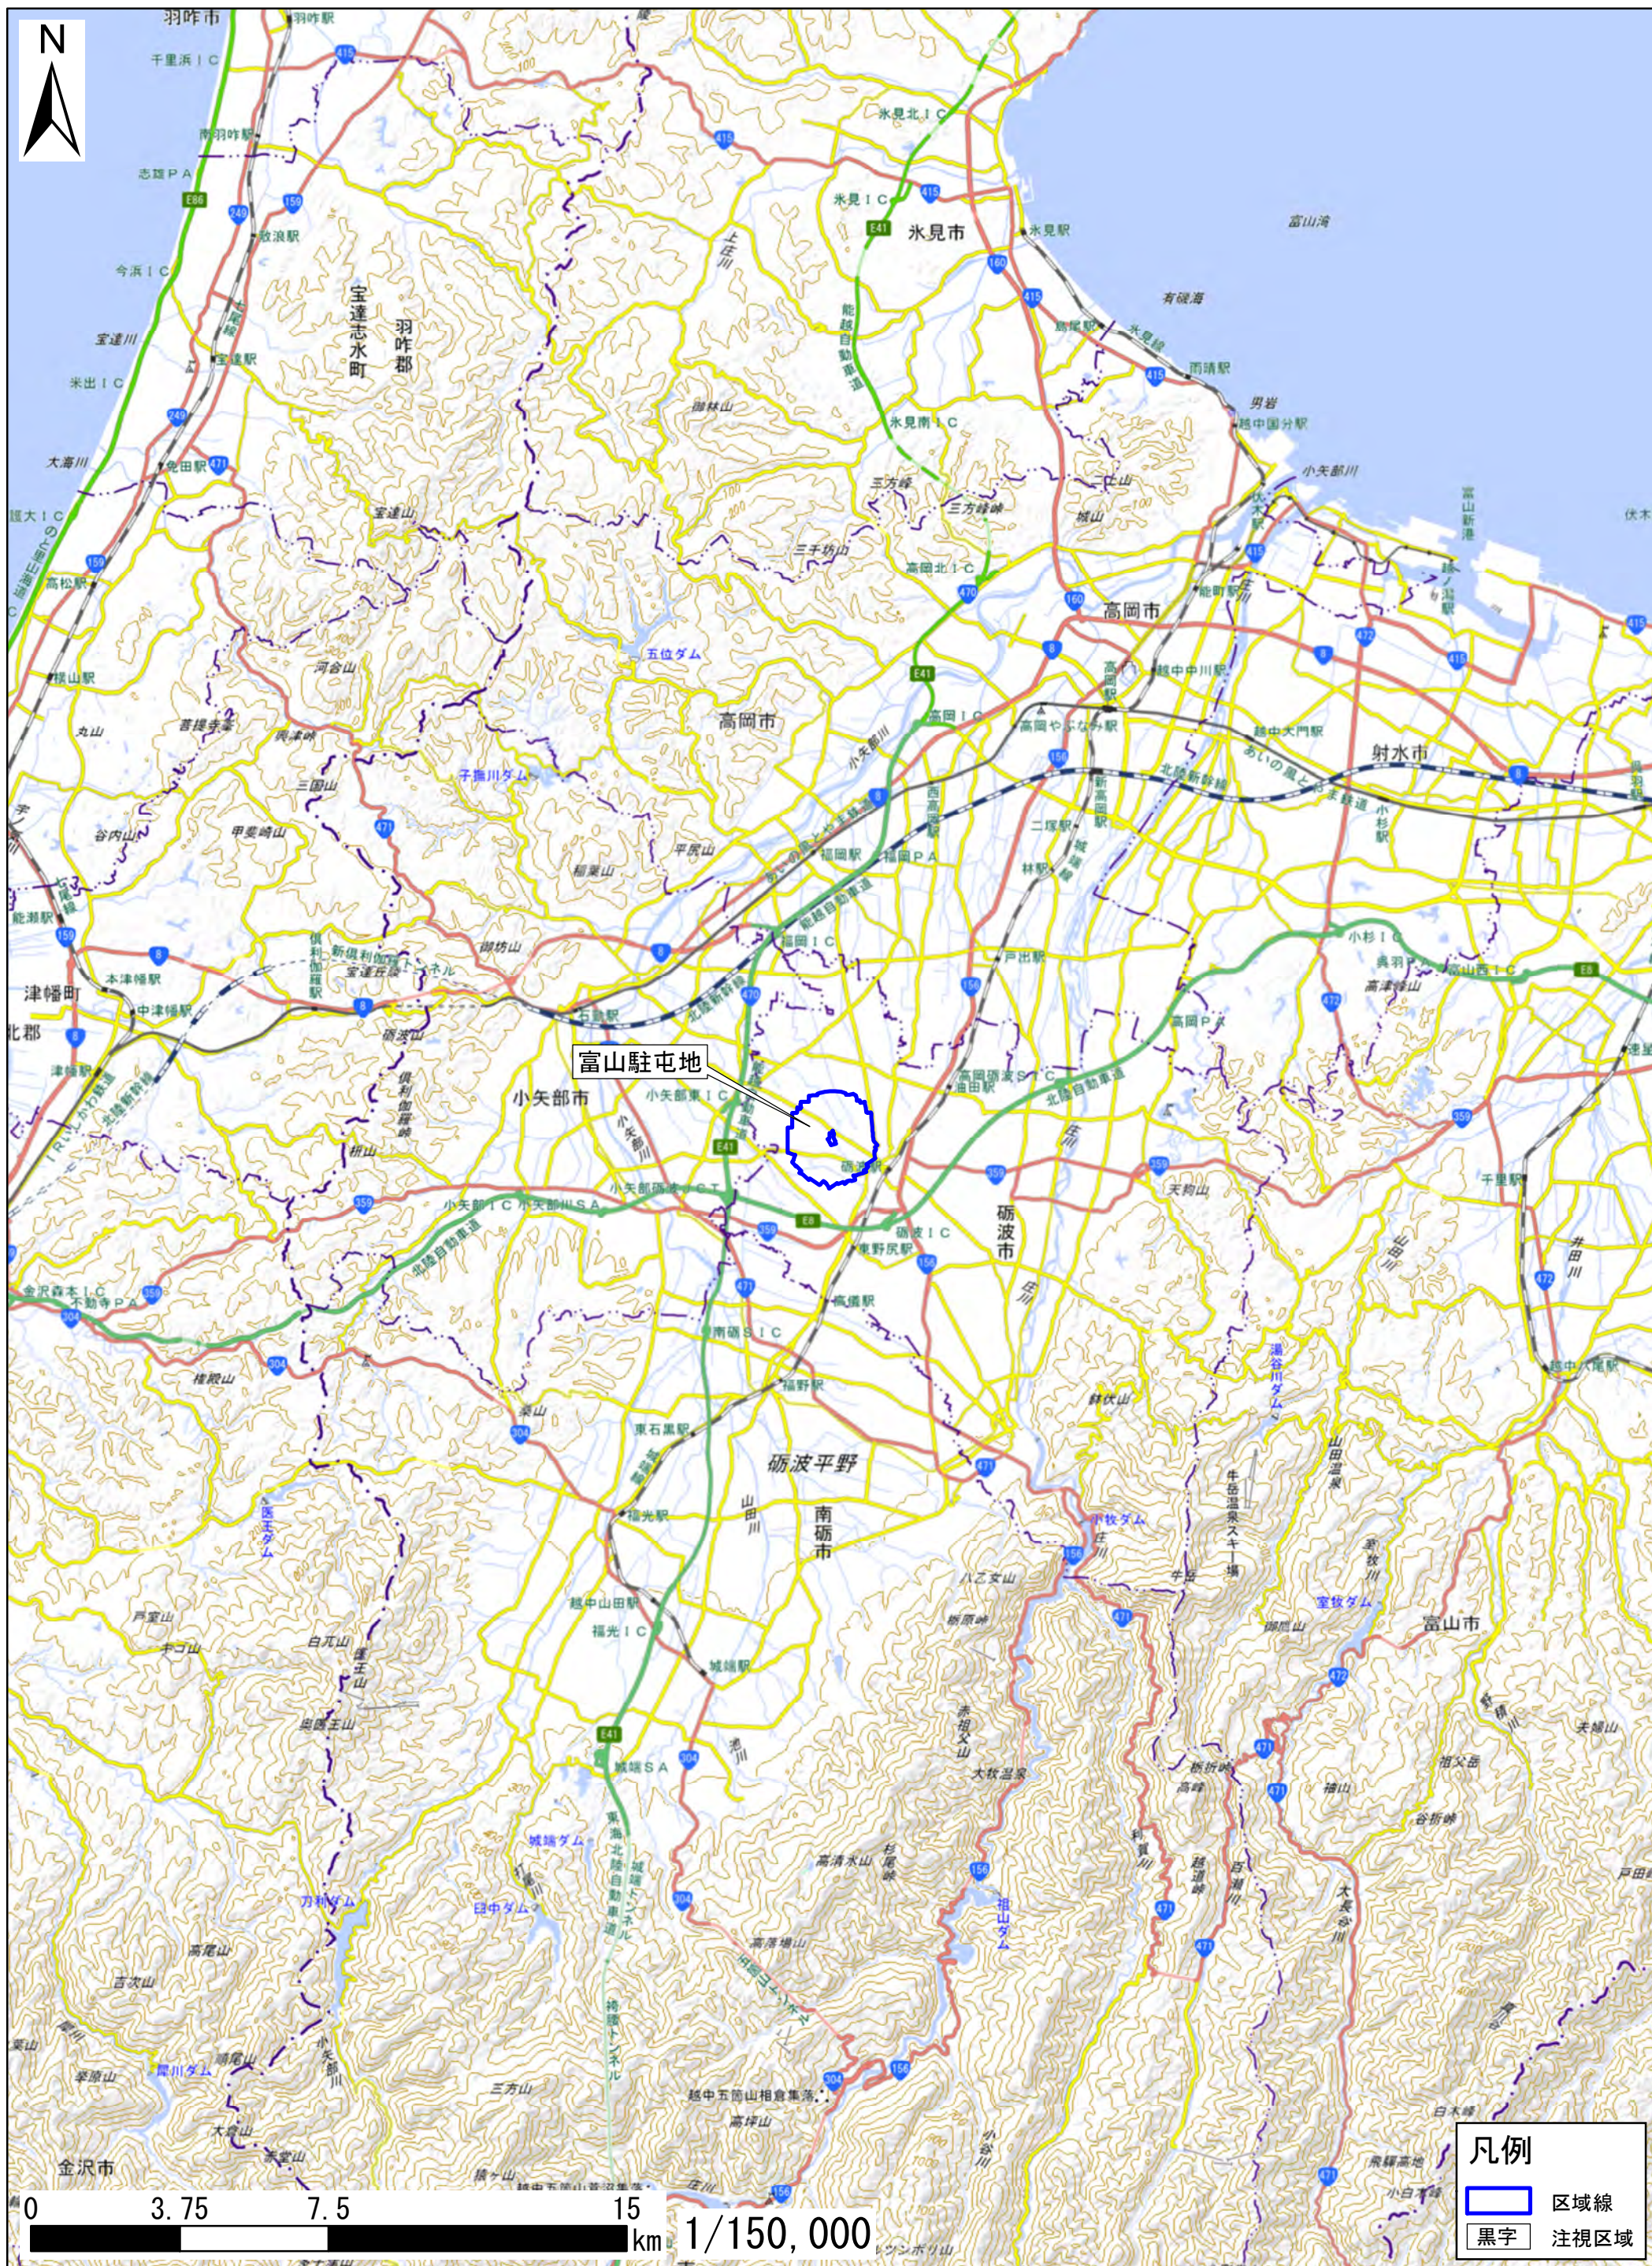

富山県砺波市

この地図は、地理院地図に区域情報を追記して作成しています。
また、地図上に記載した区域を示す線は、データ作成上の誤差が含まれます。本図は、令和5年12月時点のものです。